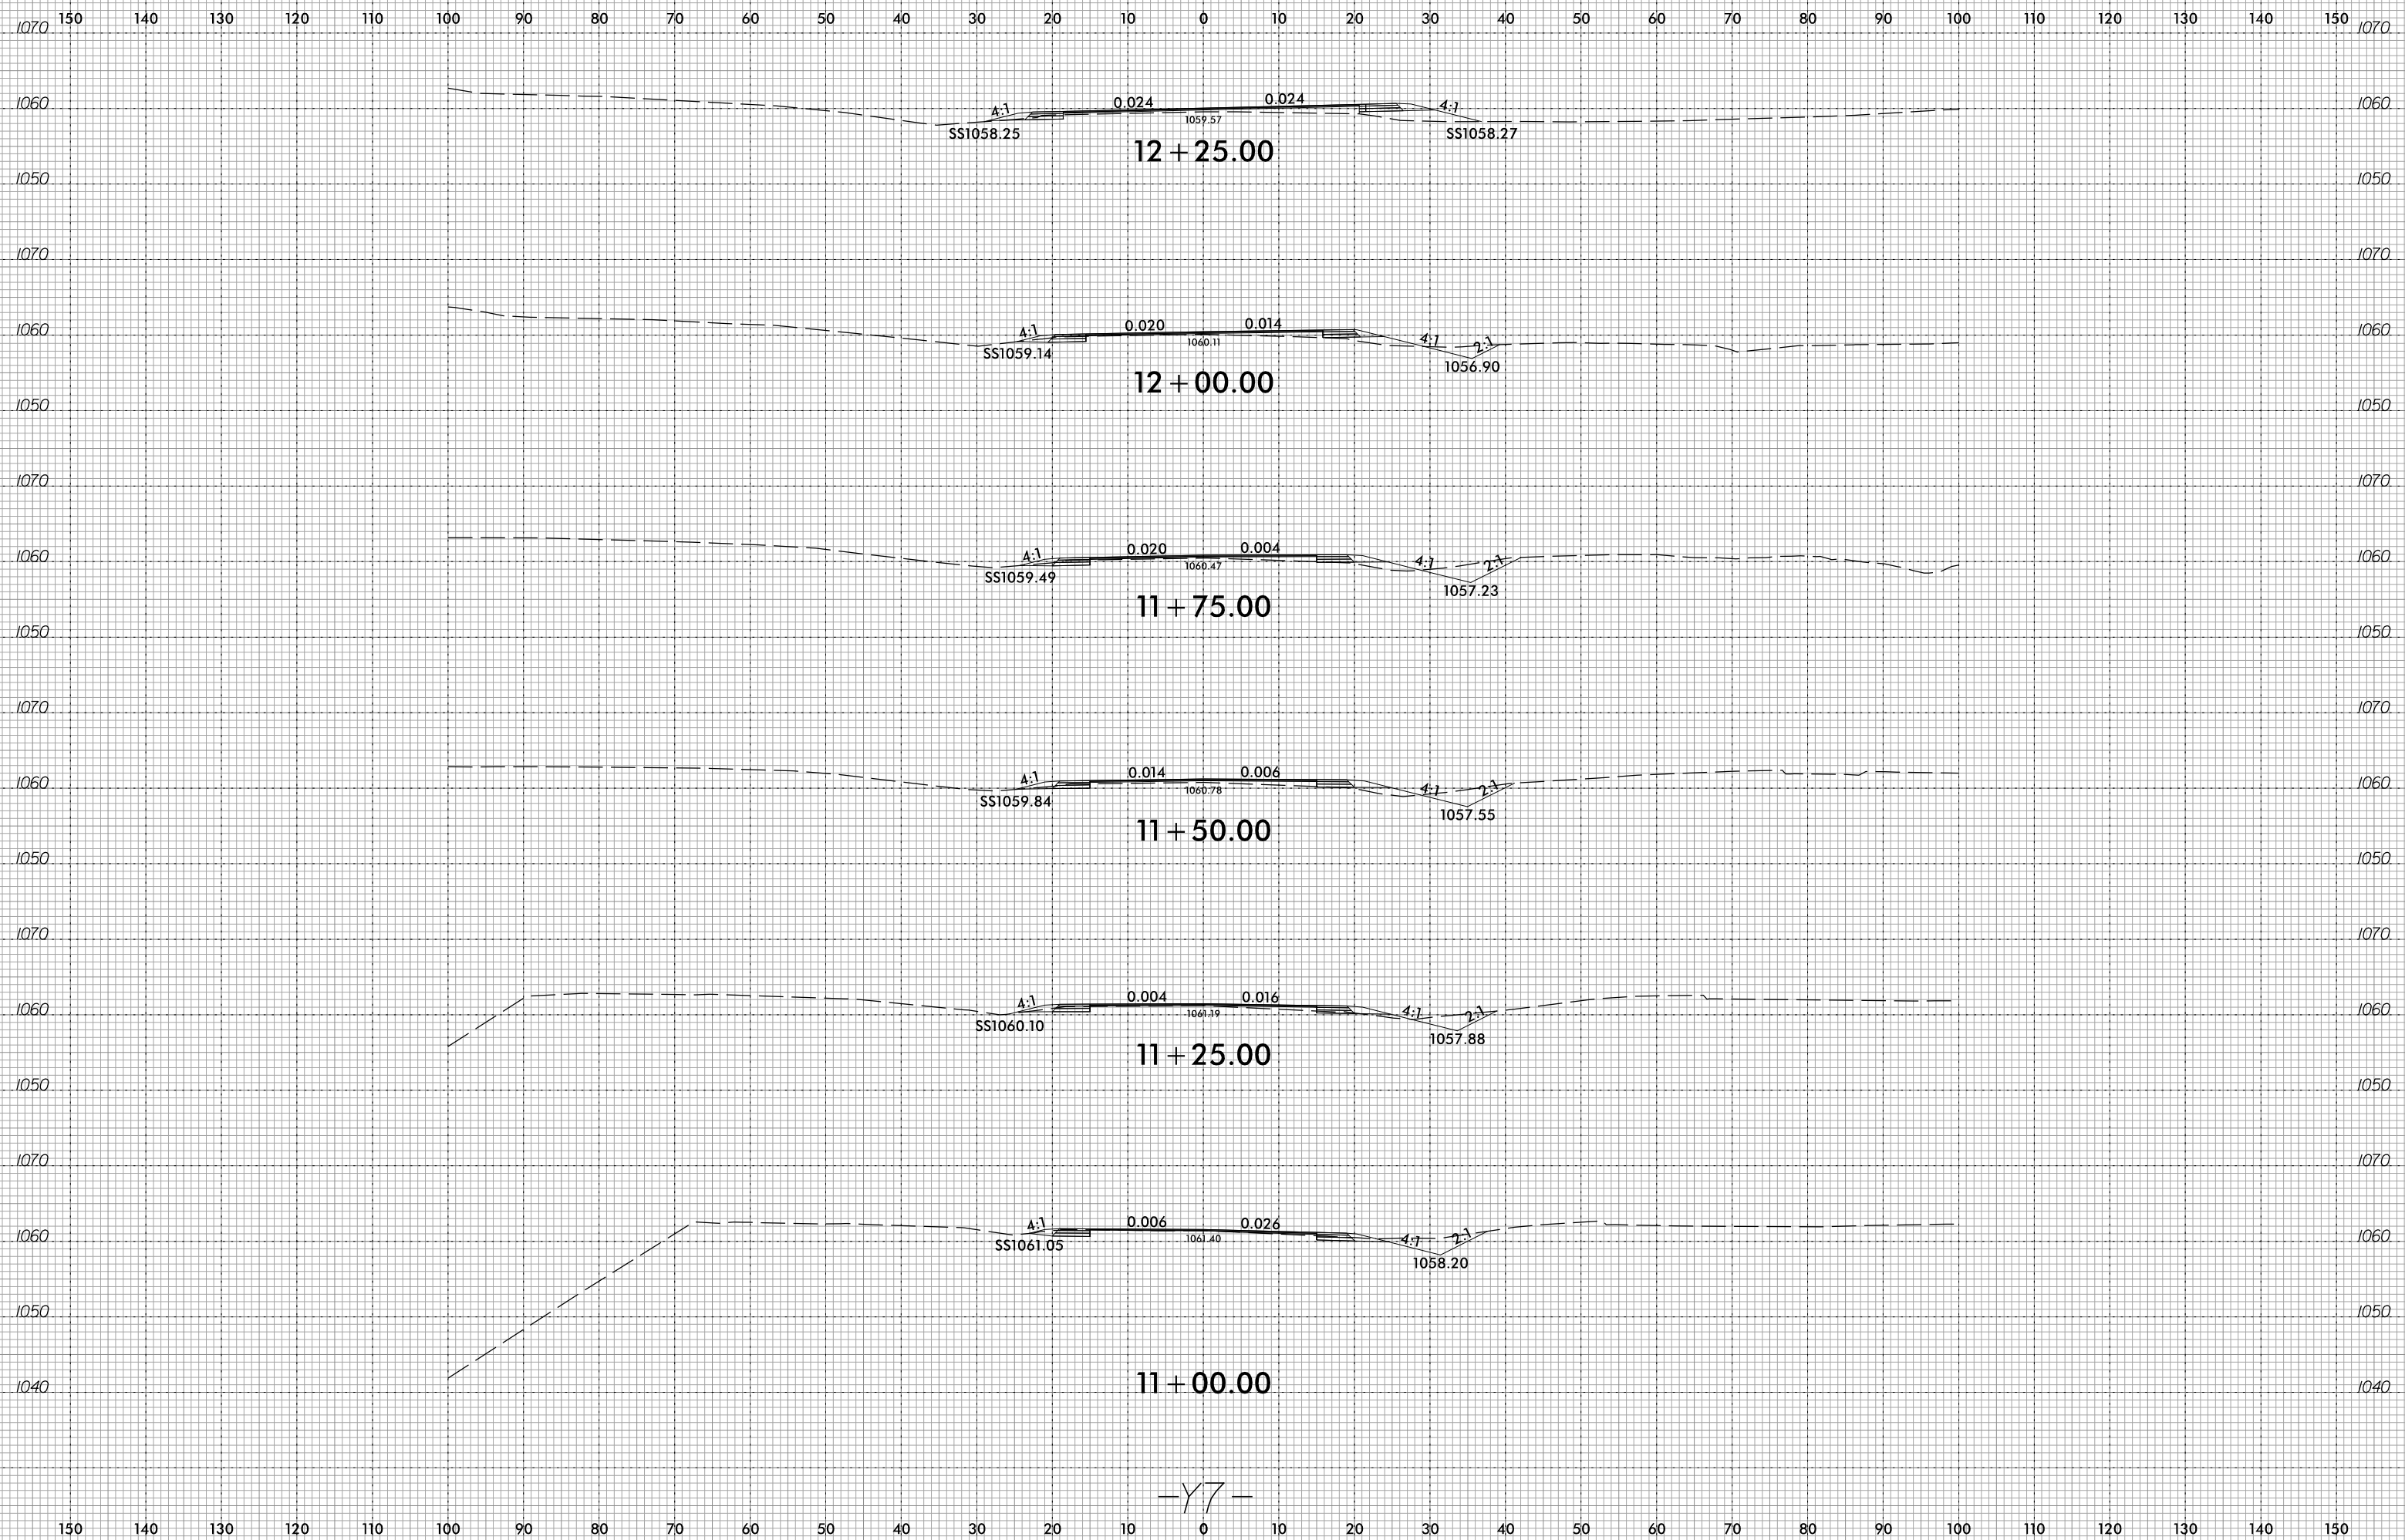

6/23/16

-Y7-

3/9/2023
R:\Projects\Corridor-Modeling\U5312_rdy_xp1_y7.dgn
J. Javelona