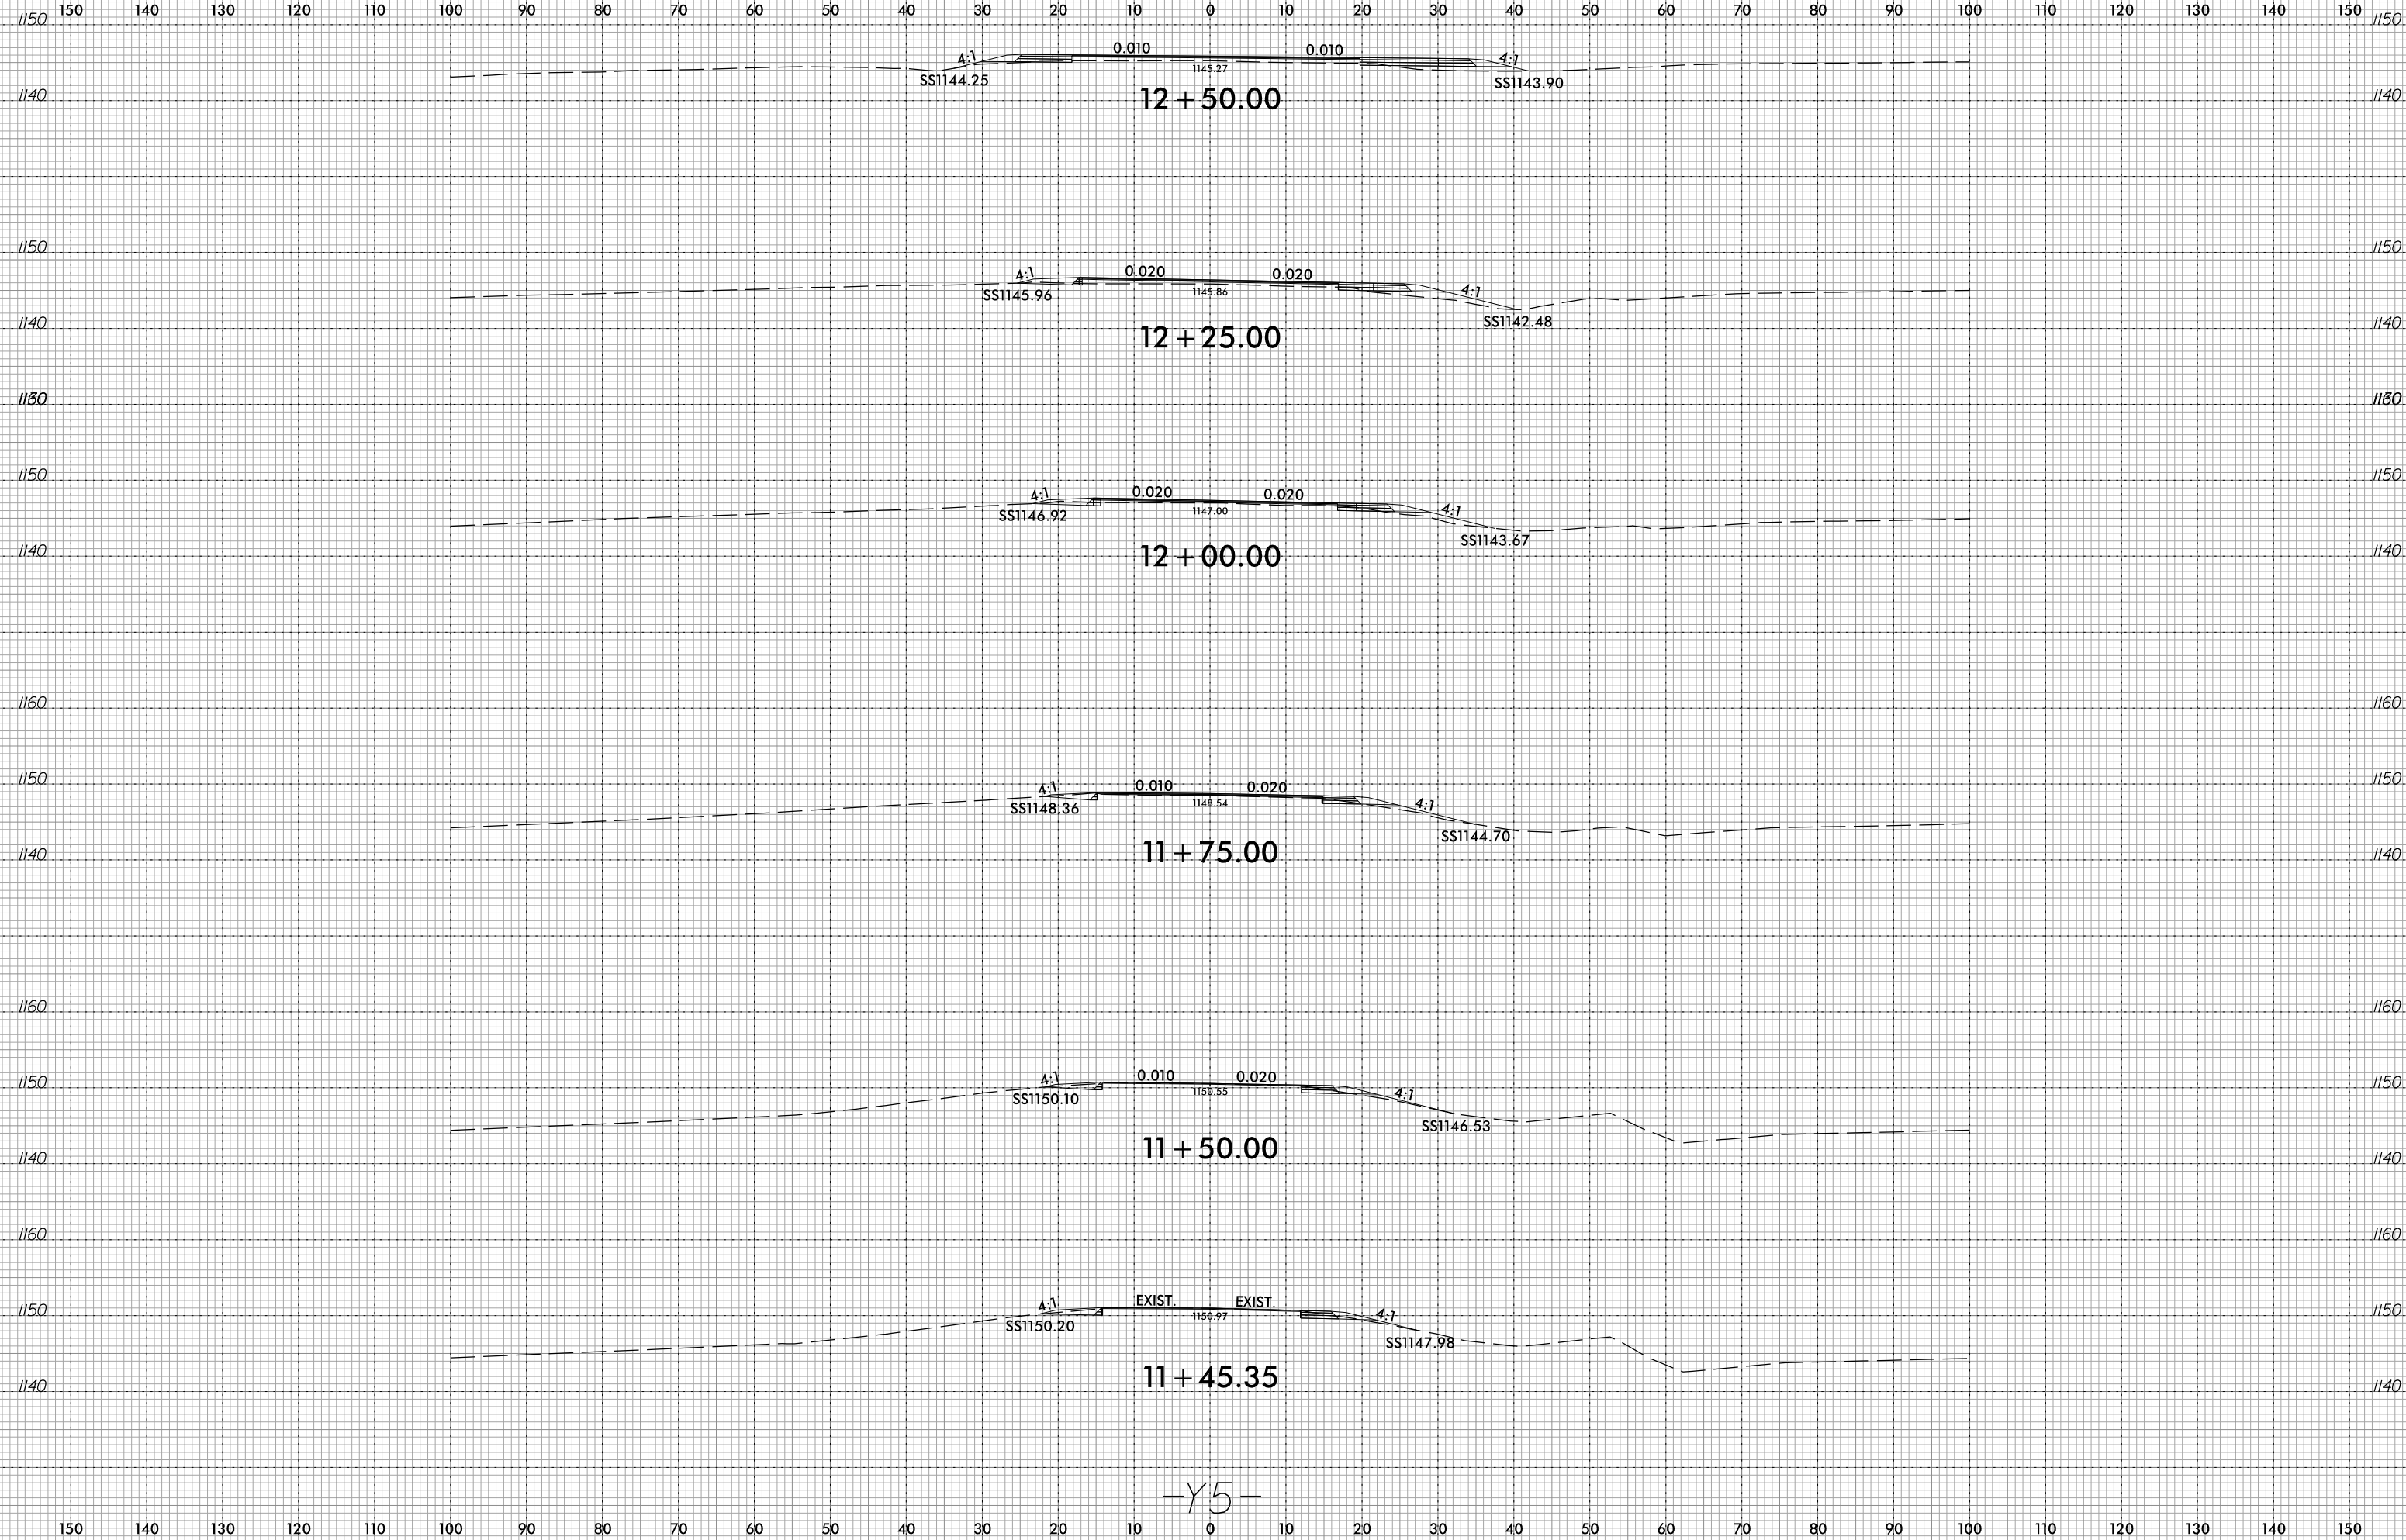

6/23/16

-Y5-

3/9/2023
C:\Users\jjuvelina\Documents\Corridor-Modeling\U5312_rdy_xp1_Y5.dgn