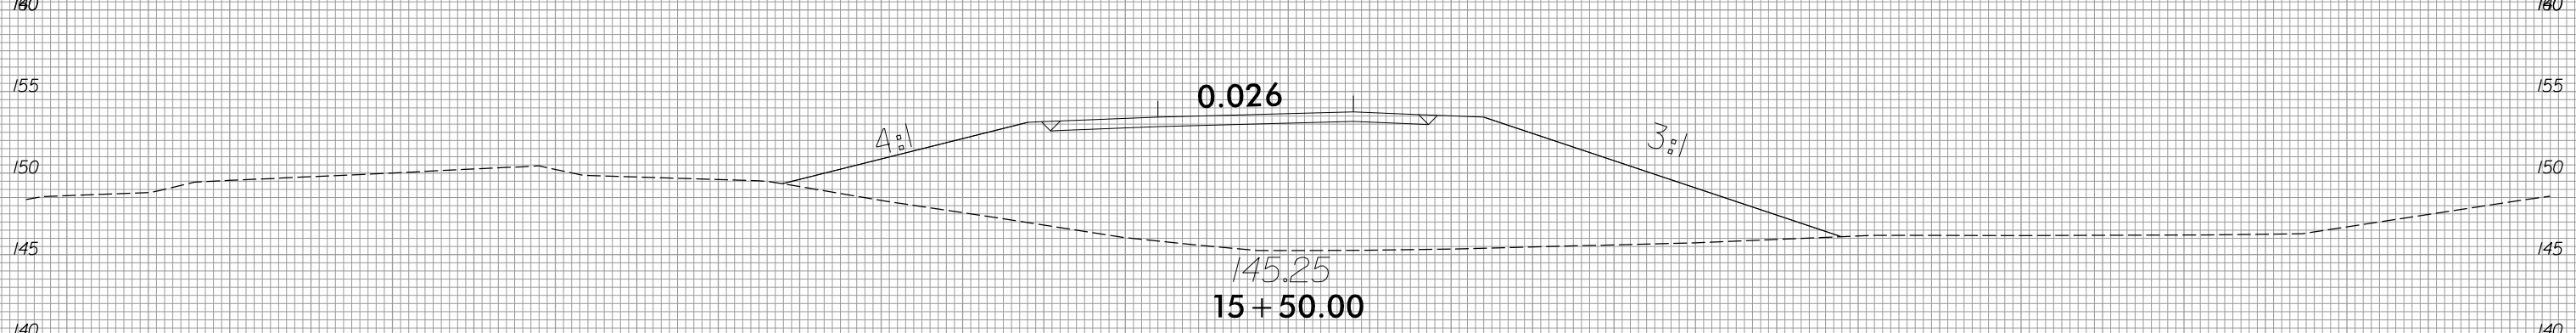

75 70 65 60 55 50 45 40 35 30 25 20 15 10 5 0 5 10 15 20 25 30 35 40 45 50 55 60 65 70 75

-TEMPRPC-

75 70 65 60 55 50 45 40 35 30 25 20 15 10 5 0 5 10 15 20 25 30 35 40 45 50 55 60 65 70 75