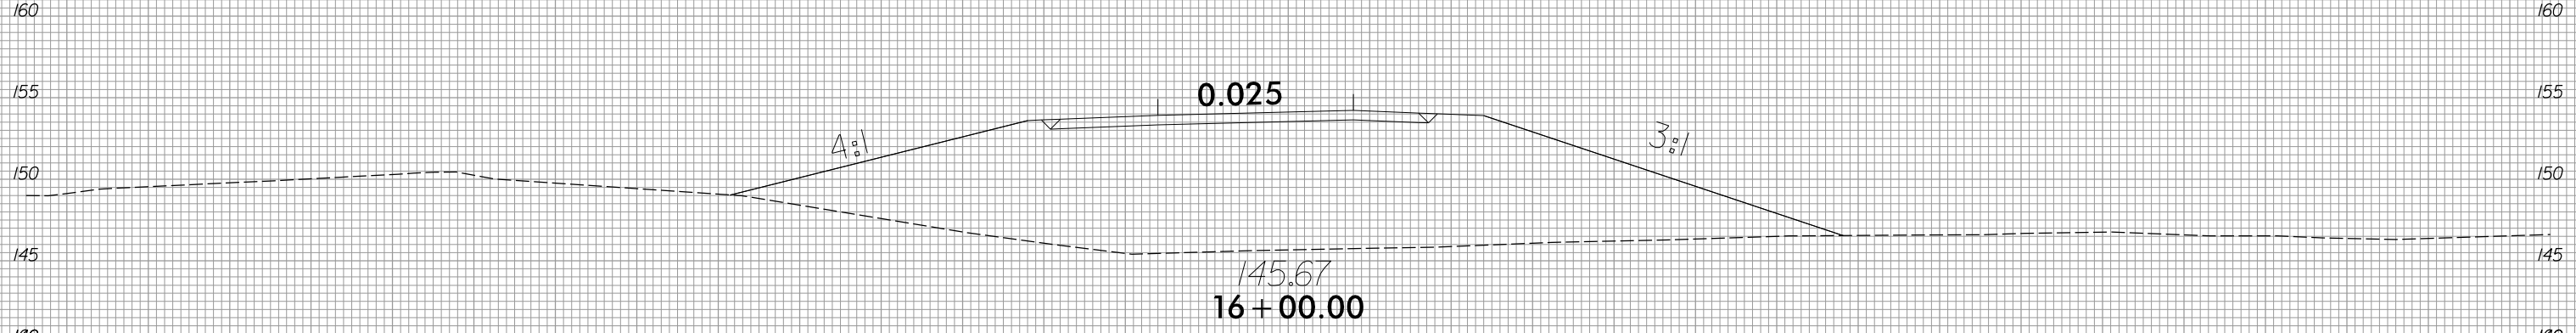

75 70 65 60 55 50 45 40 35 30 25 20 15 10 5 0 5 10 15 20 25 30 35 40 45 50 55 60 65 70 75

-TEMPRPC-

75 70 65 60 55 50 45 40 35 30 25 20 15 10 5 0 5 10 15 20 25 30 35 40 45 50 55 60 65 70 75