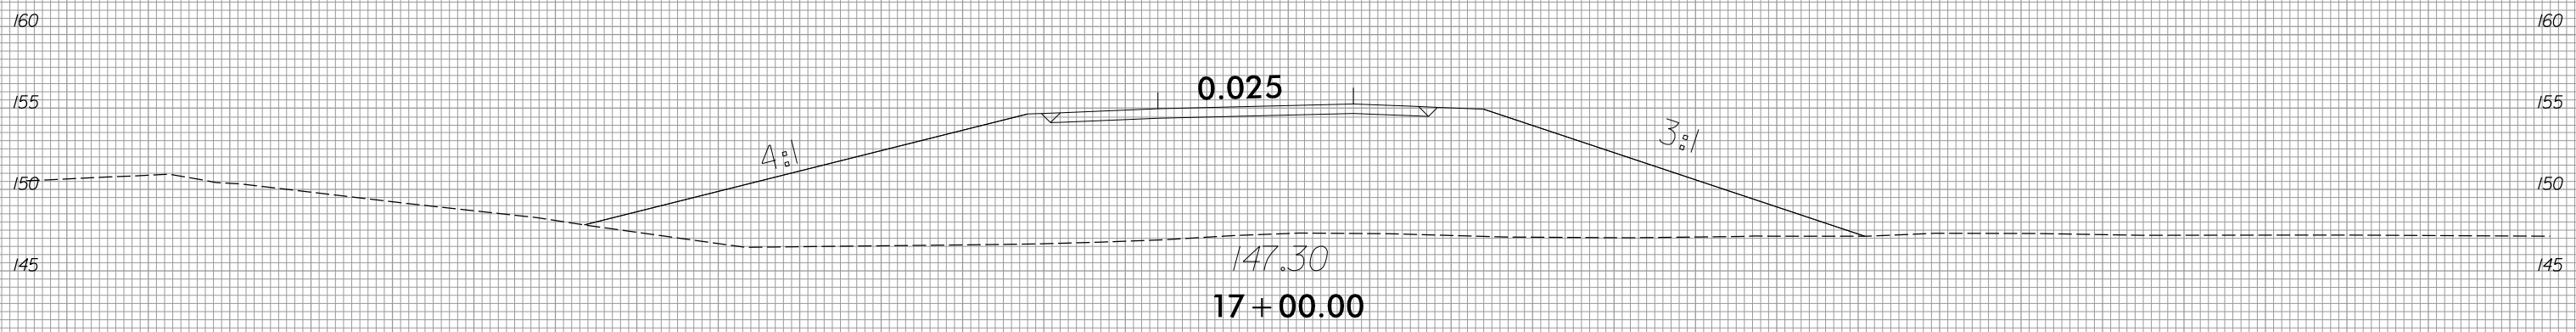

75 70 65 60 55 50 45 40 35 30 25 20 15 10 5 0 5 10 15 20 25 30 35 40 45 50 55 60 65 70 75

-TEMPRPC-

75 70 65 60 55 50 45 40 35 30 25 20 15 10 5 0 5 10 15 20 25 30 35 40 45 50 55 60 65 70 75