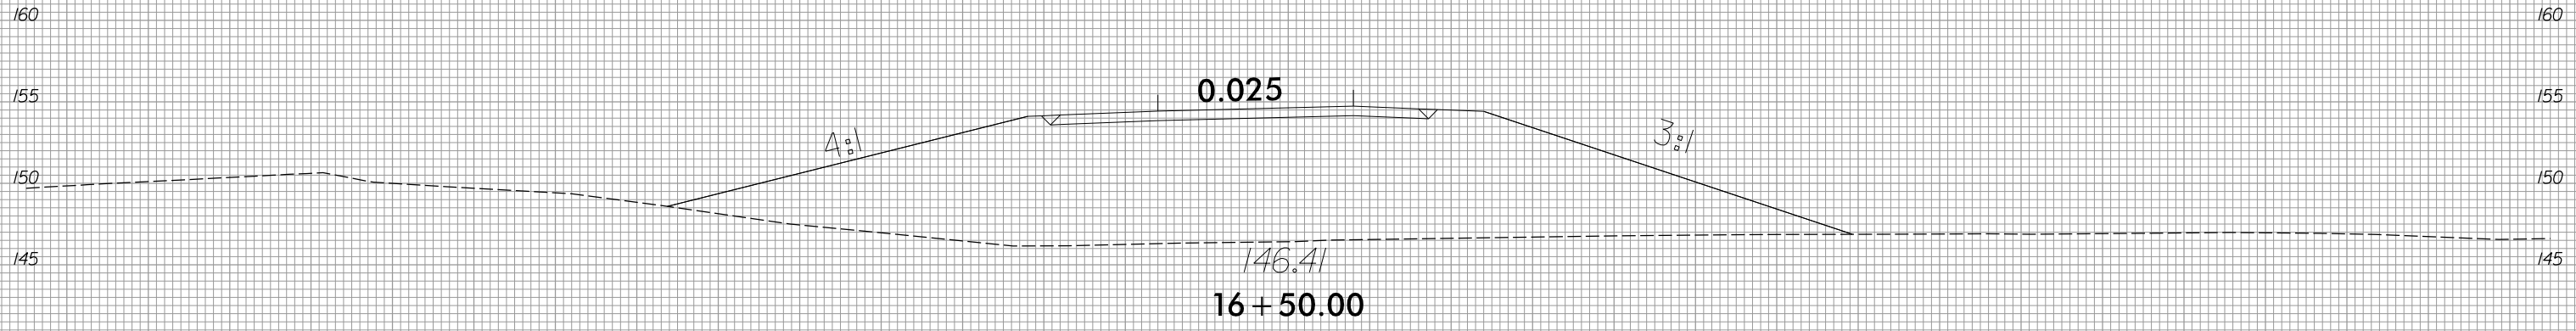

75 70 65 60 55 50 45 40 35 30 25 20 15 10 5 0 5 10 15 20 25 30 35 40 45 50 55 60 65 70 75

-TEMPRPC-

75 70 65 60 55 50 45 40 35 30 25 20 15 10 5 0 5 10 15 20 25 30 35 40 45 50 55 60 65 70 75