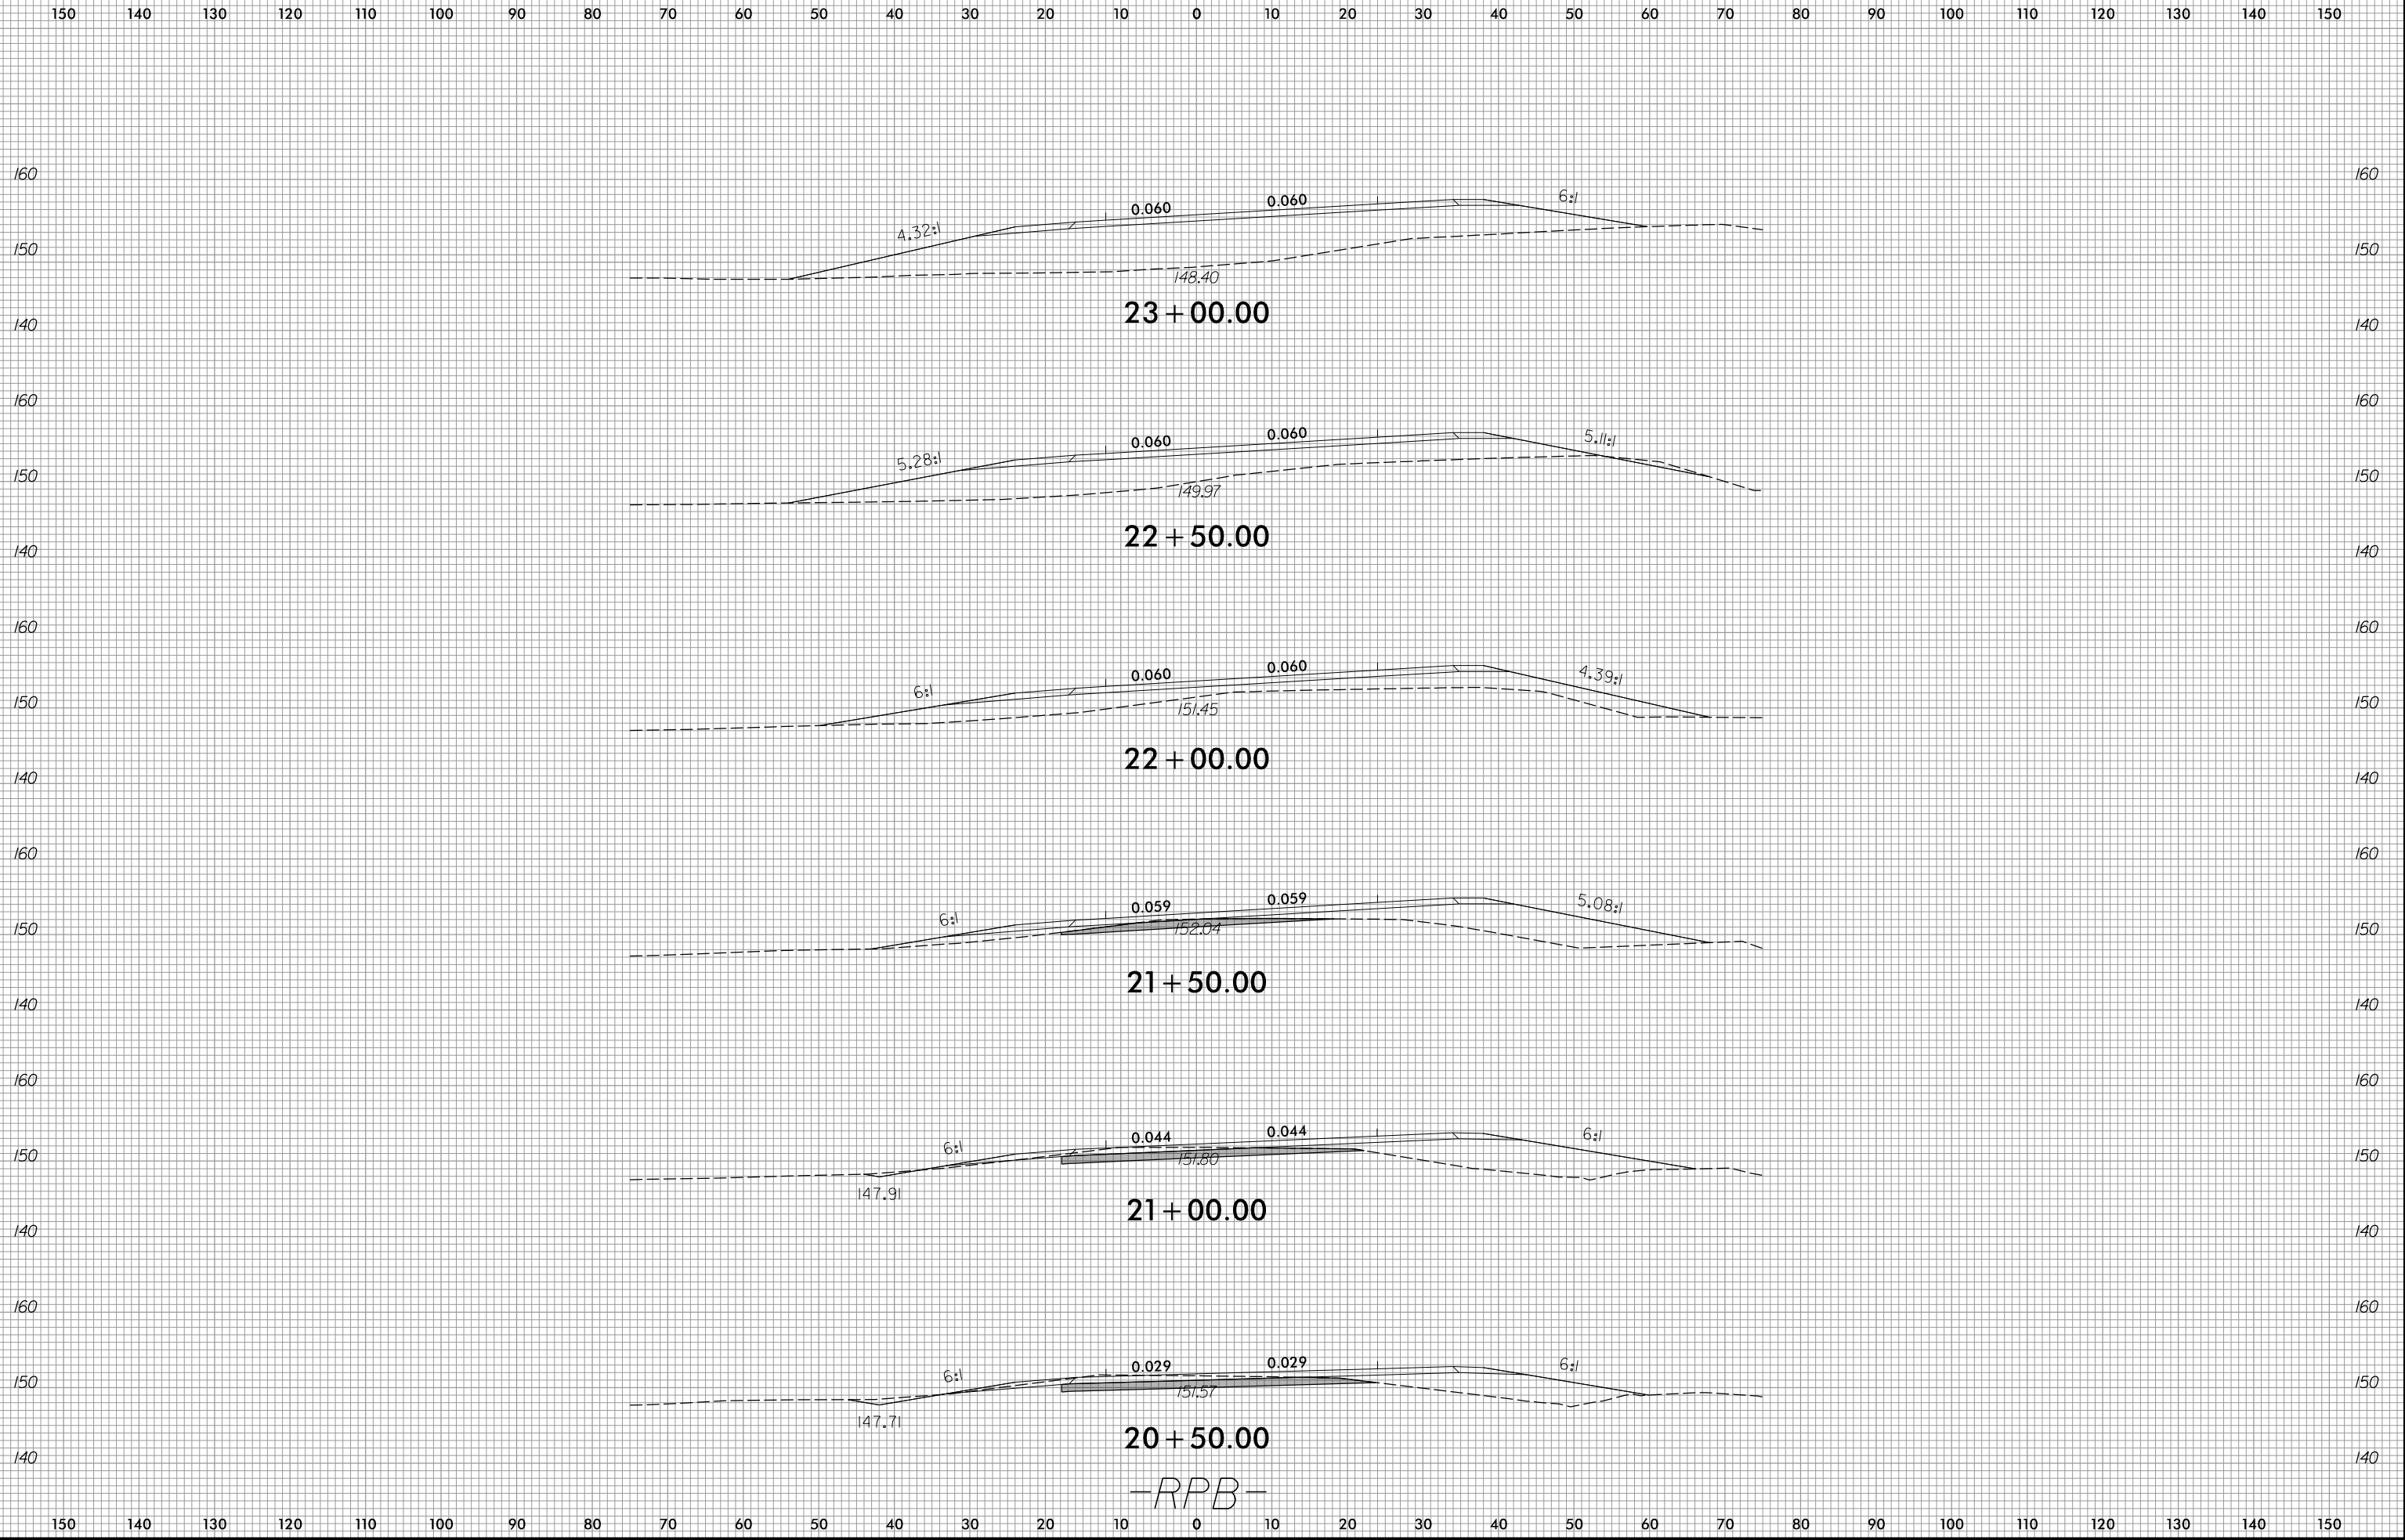

6/23/16

20 + 50.00

21 + 00.00

21 + 50.00

22 + 00.00

22 + 50.00

23 + 00.00

-RPB-

7/10/2023
R:\Roadway\W5015972_Rdy_xpl_rpb.dgn