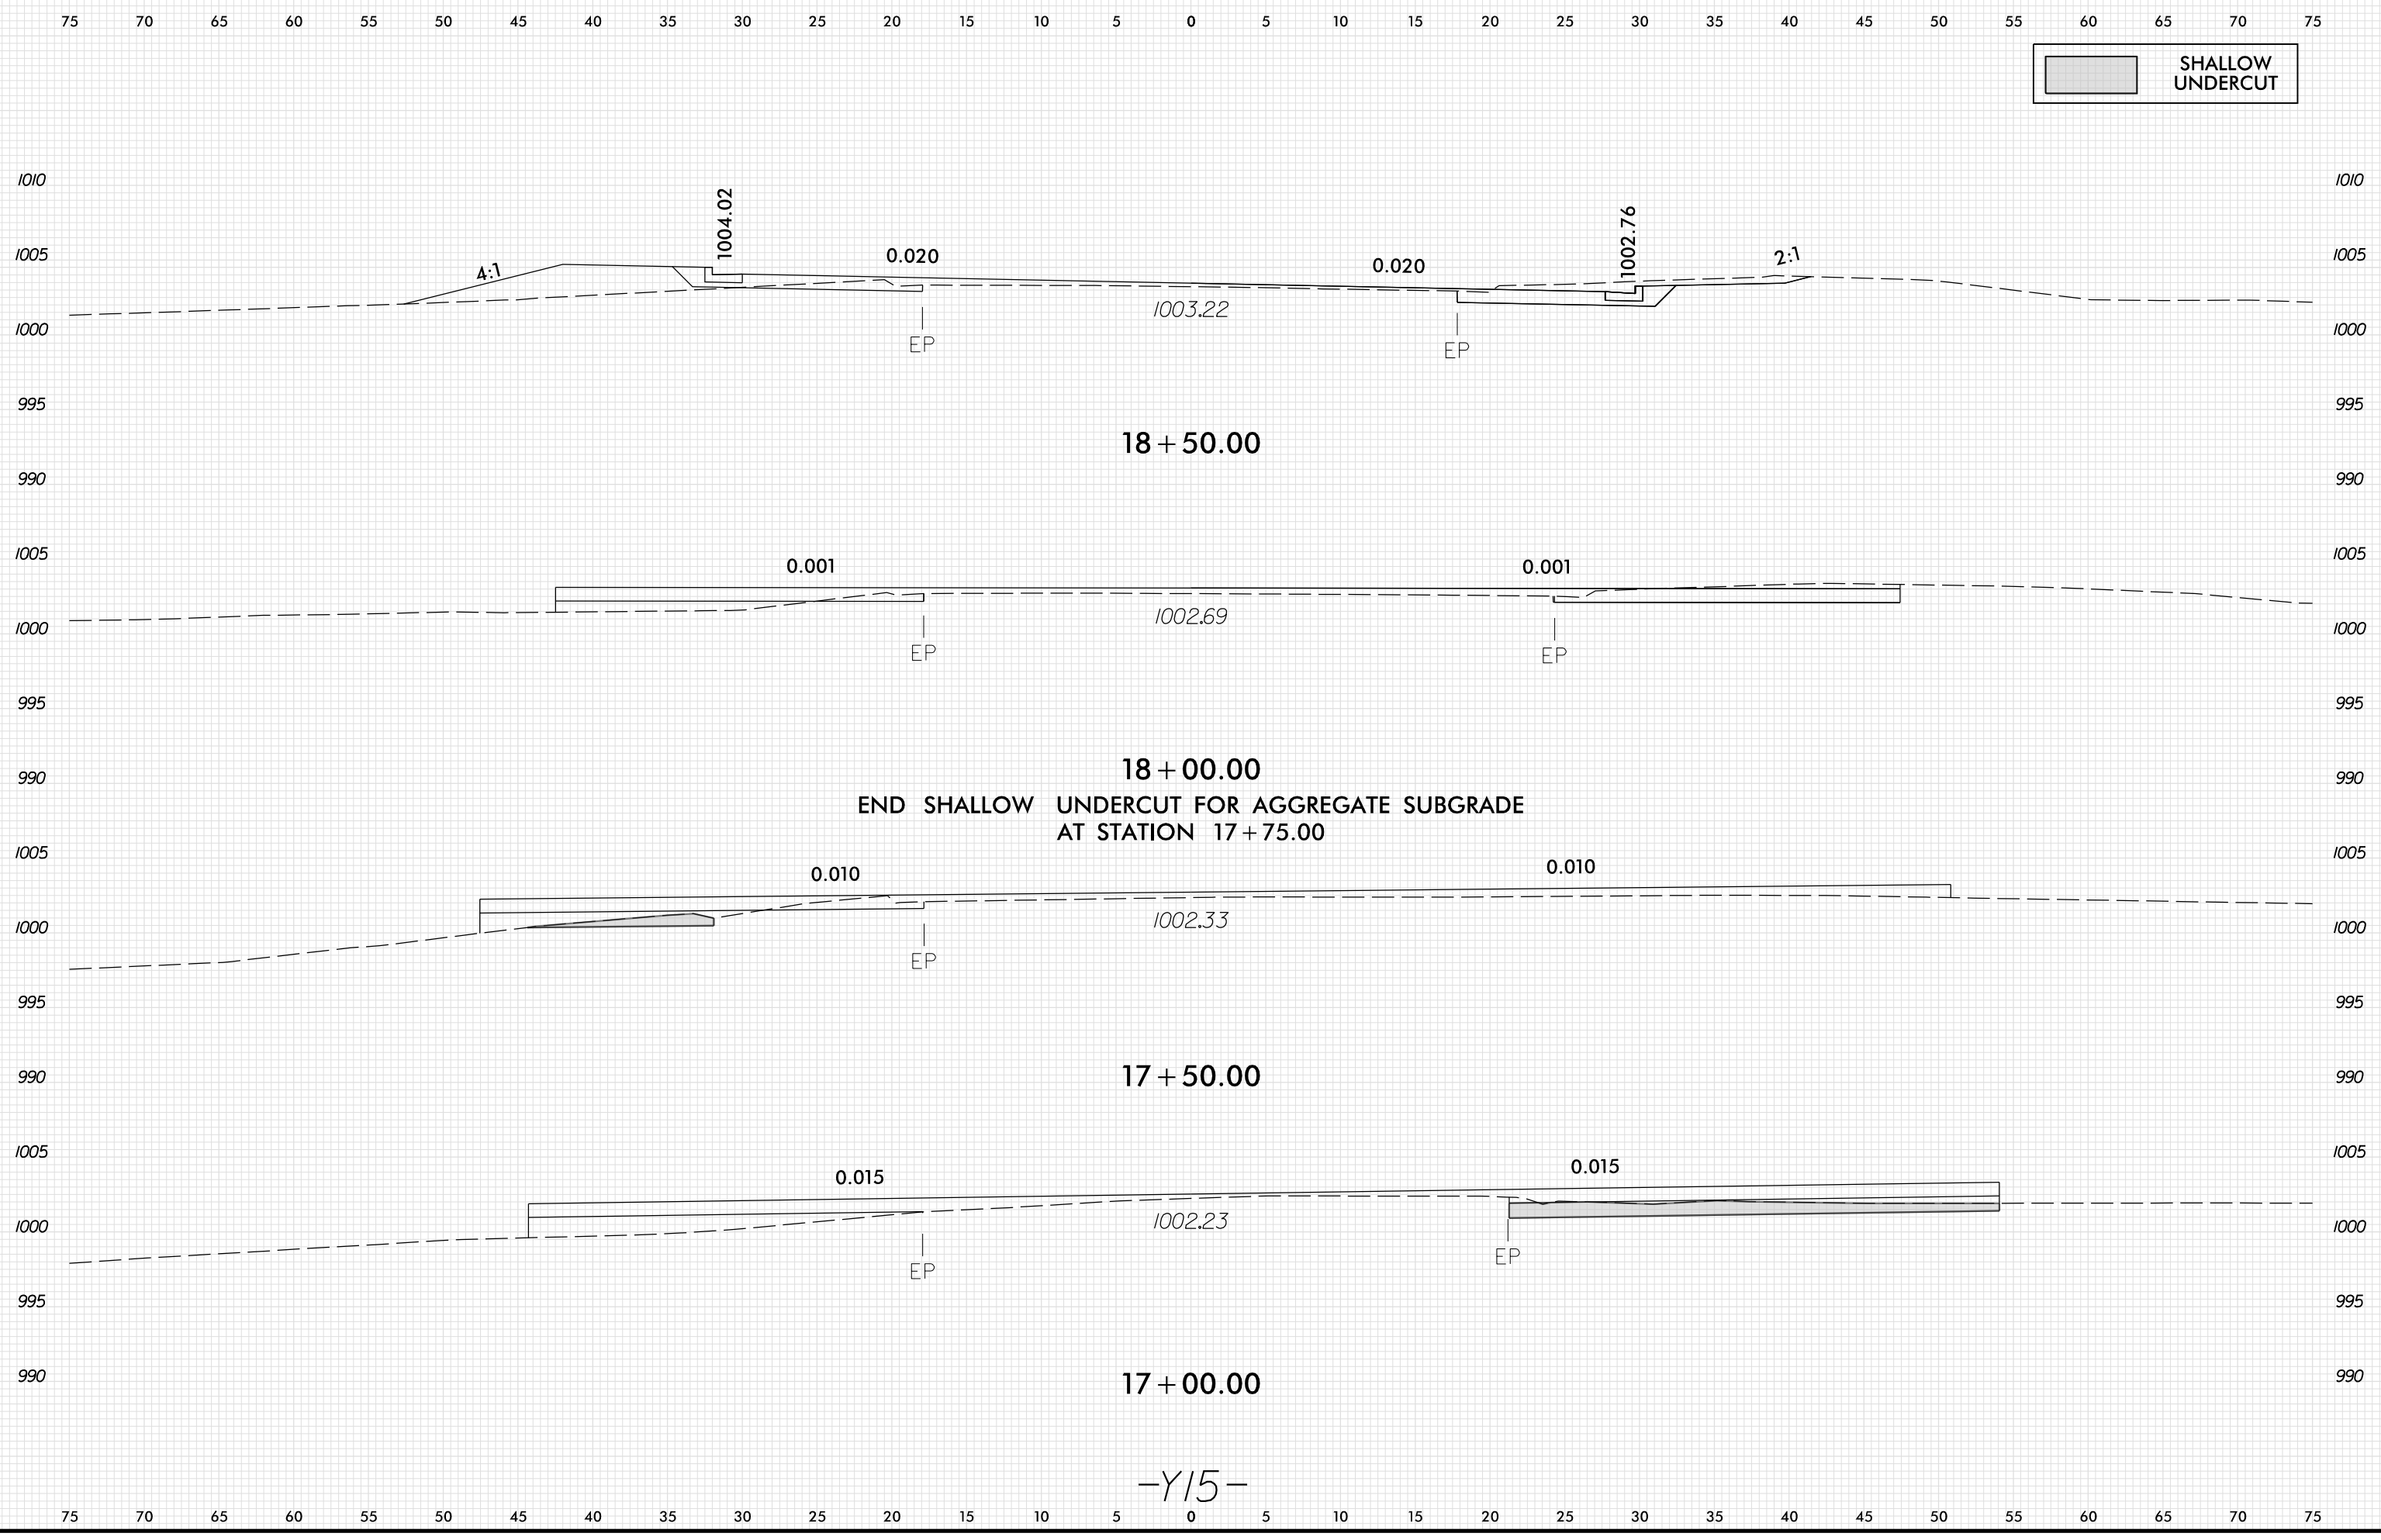

6/23/16

9/8/2023
C:\Users\k1p\OneDrive\Documents\U6003.rdy.xpl_Y15.dgn