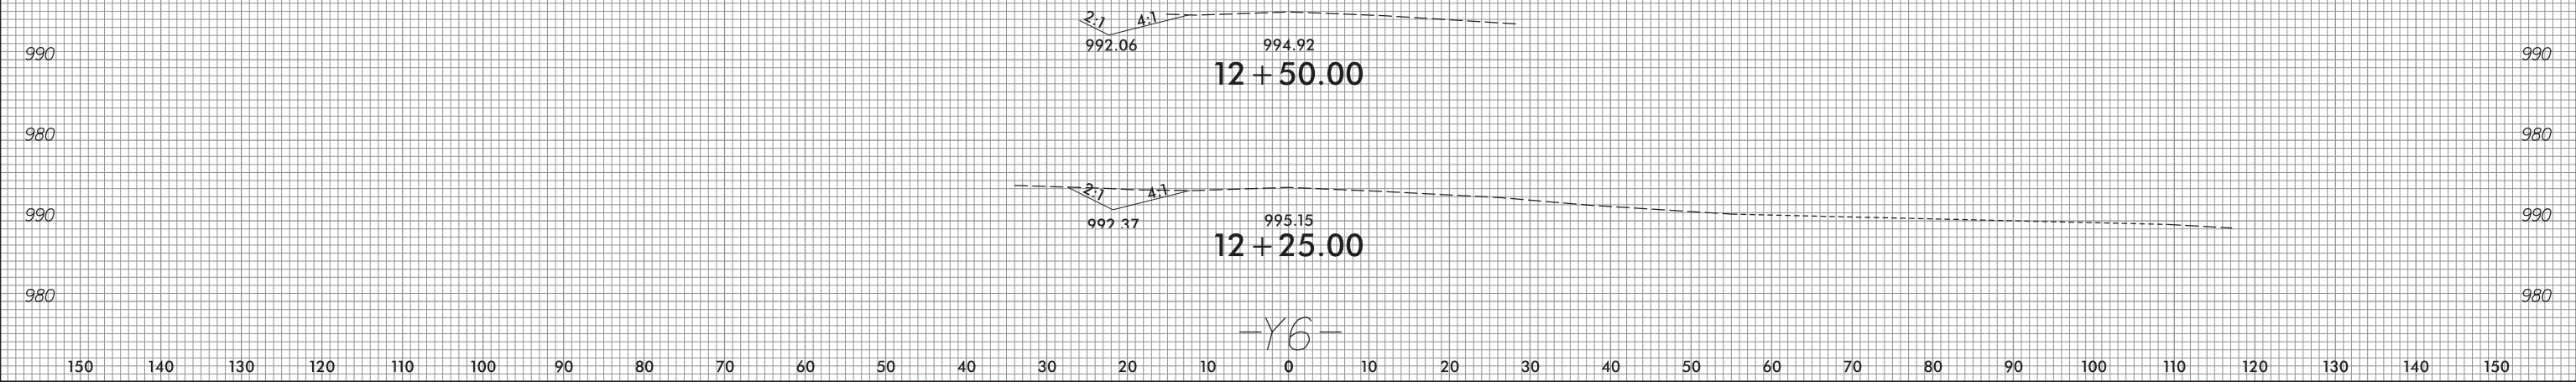

150 140 130 120 110 100 90 80 70 60 50 40 30 20 10 0 10 20 30 40 50 60 70 80 90 100 110 120 130 140 150

10-AUG-2023 14:06
 U5824.Fid1_xpl.y6.dgn
 cat.ygm/ke

150 140 130 120 110 100 90 80 70 60 50 40 30 20 10 0 10 20 30 40 50 60 70 80 90 100 110 120 130 140 150