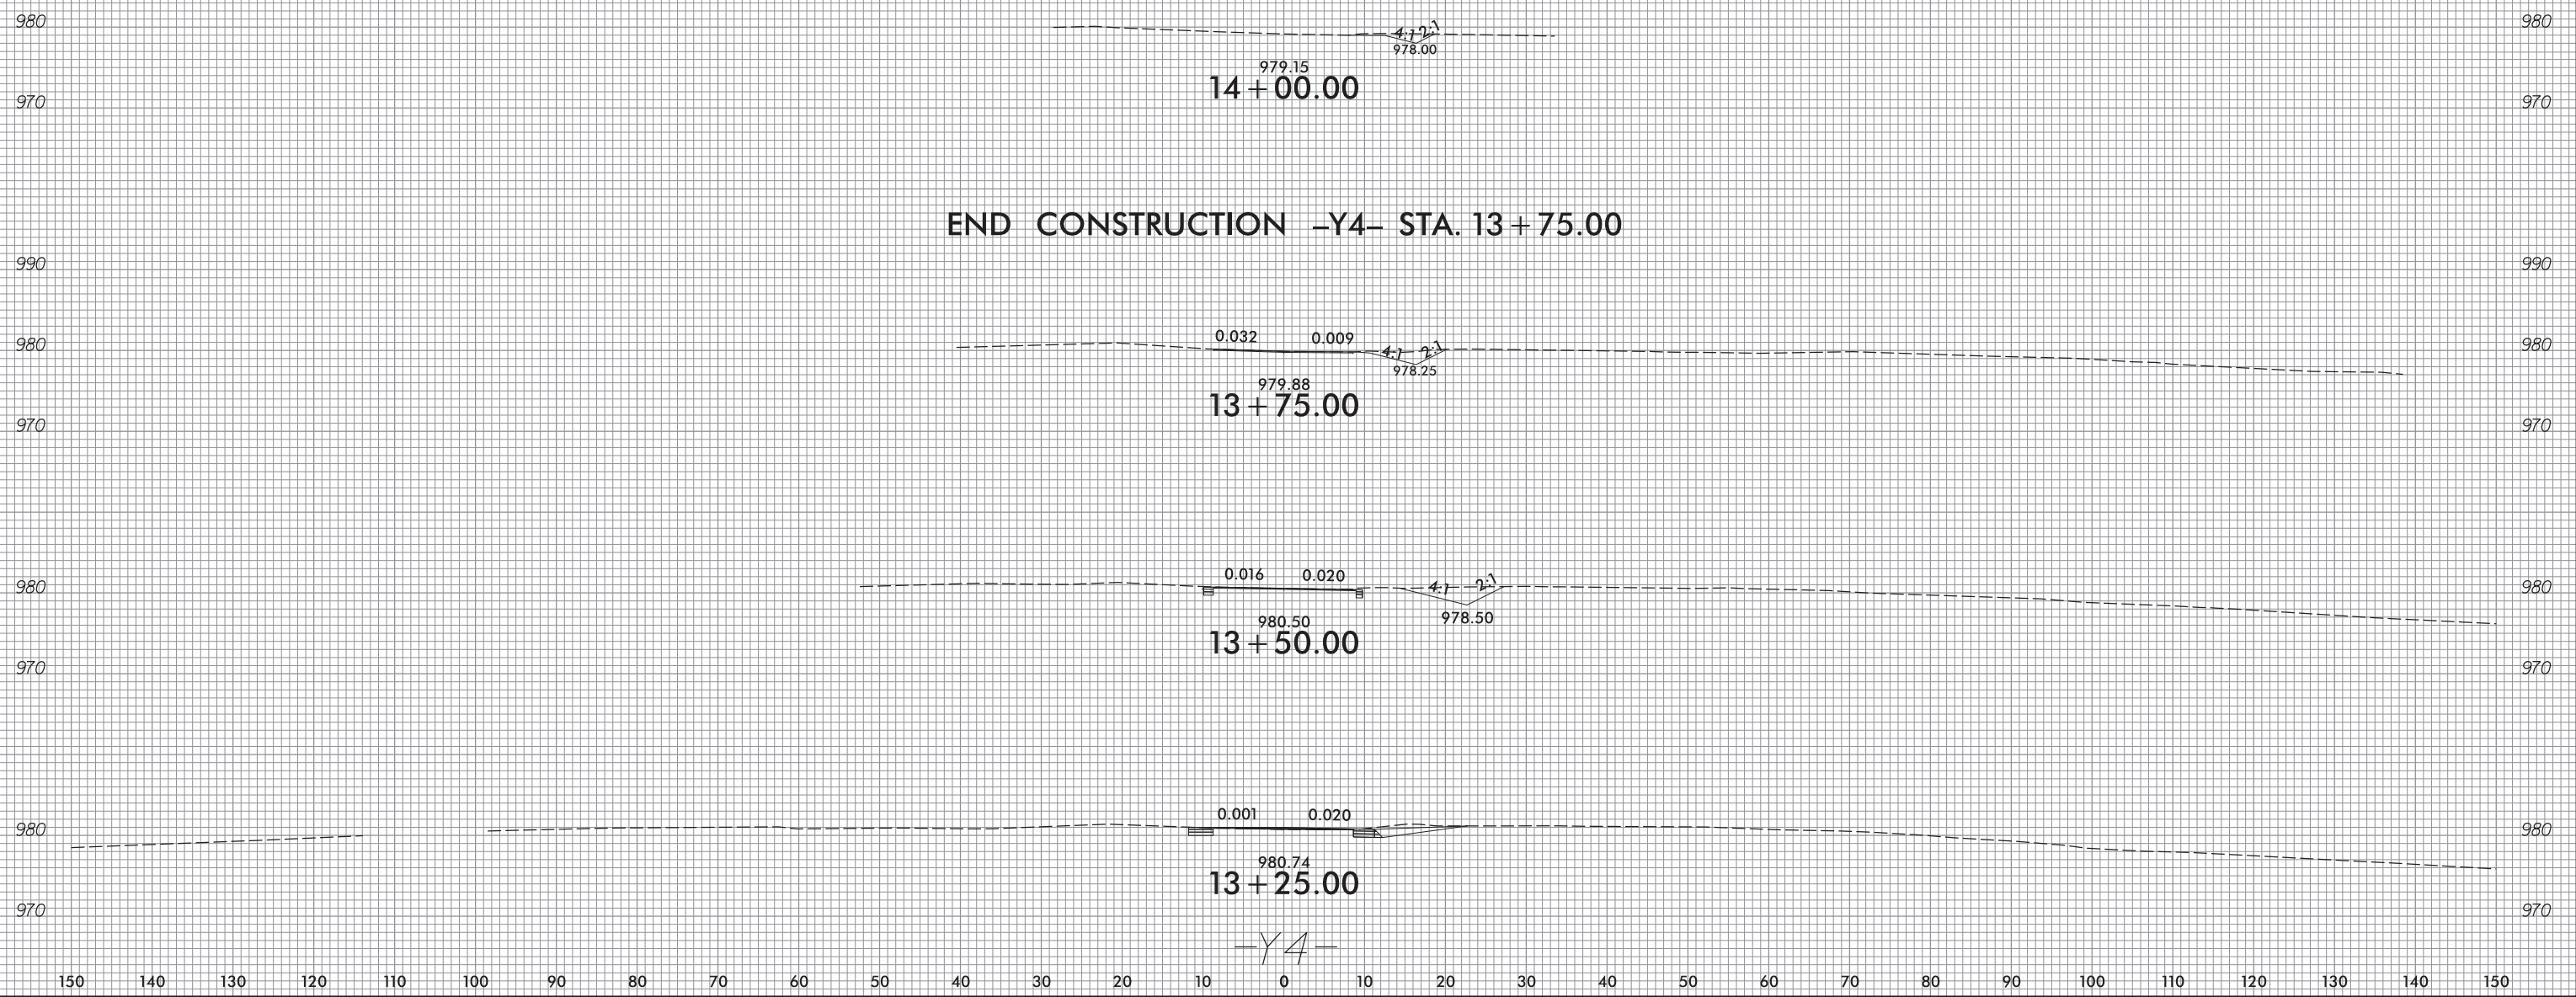

150 140 130 120 110 100 90 80 70 60 50 40 30 20 10 0 10 20 30 40 50 60 70 80 90 100 110 120 130 140 150

10-AUG-2023 14:06
 U5824.FdL_xpl-y4.dgn
 catl.gmn/ke

150 140 130 120 110 100 90 80 70 60 50 40 30 20 10 0 10 20 30 40 50 60 70 80 90 100 110 120 130 140 150