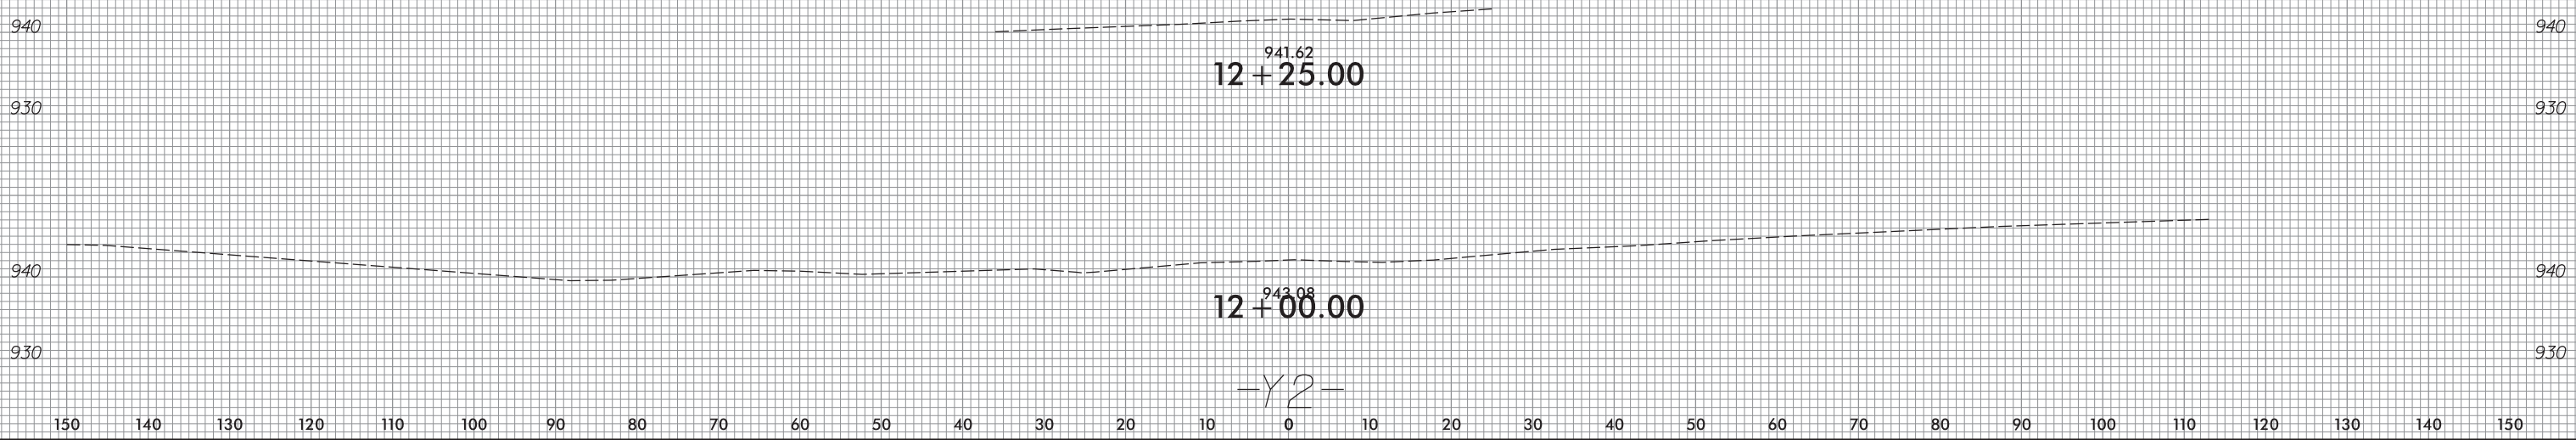

150 140 130 120 110 100 90 80 70 60 50 40 30 20 10 0 10 20 30 40 50 60 70 80 90 100 110 120 130 140 150

10-AUG-2023 14:06
U-5824.Fldr_xpl-y2.dgn
cat:gmike