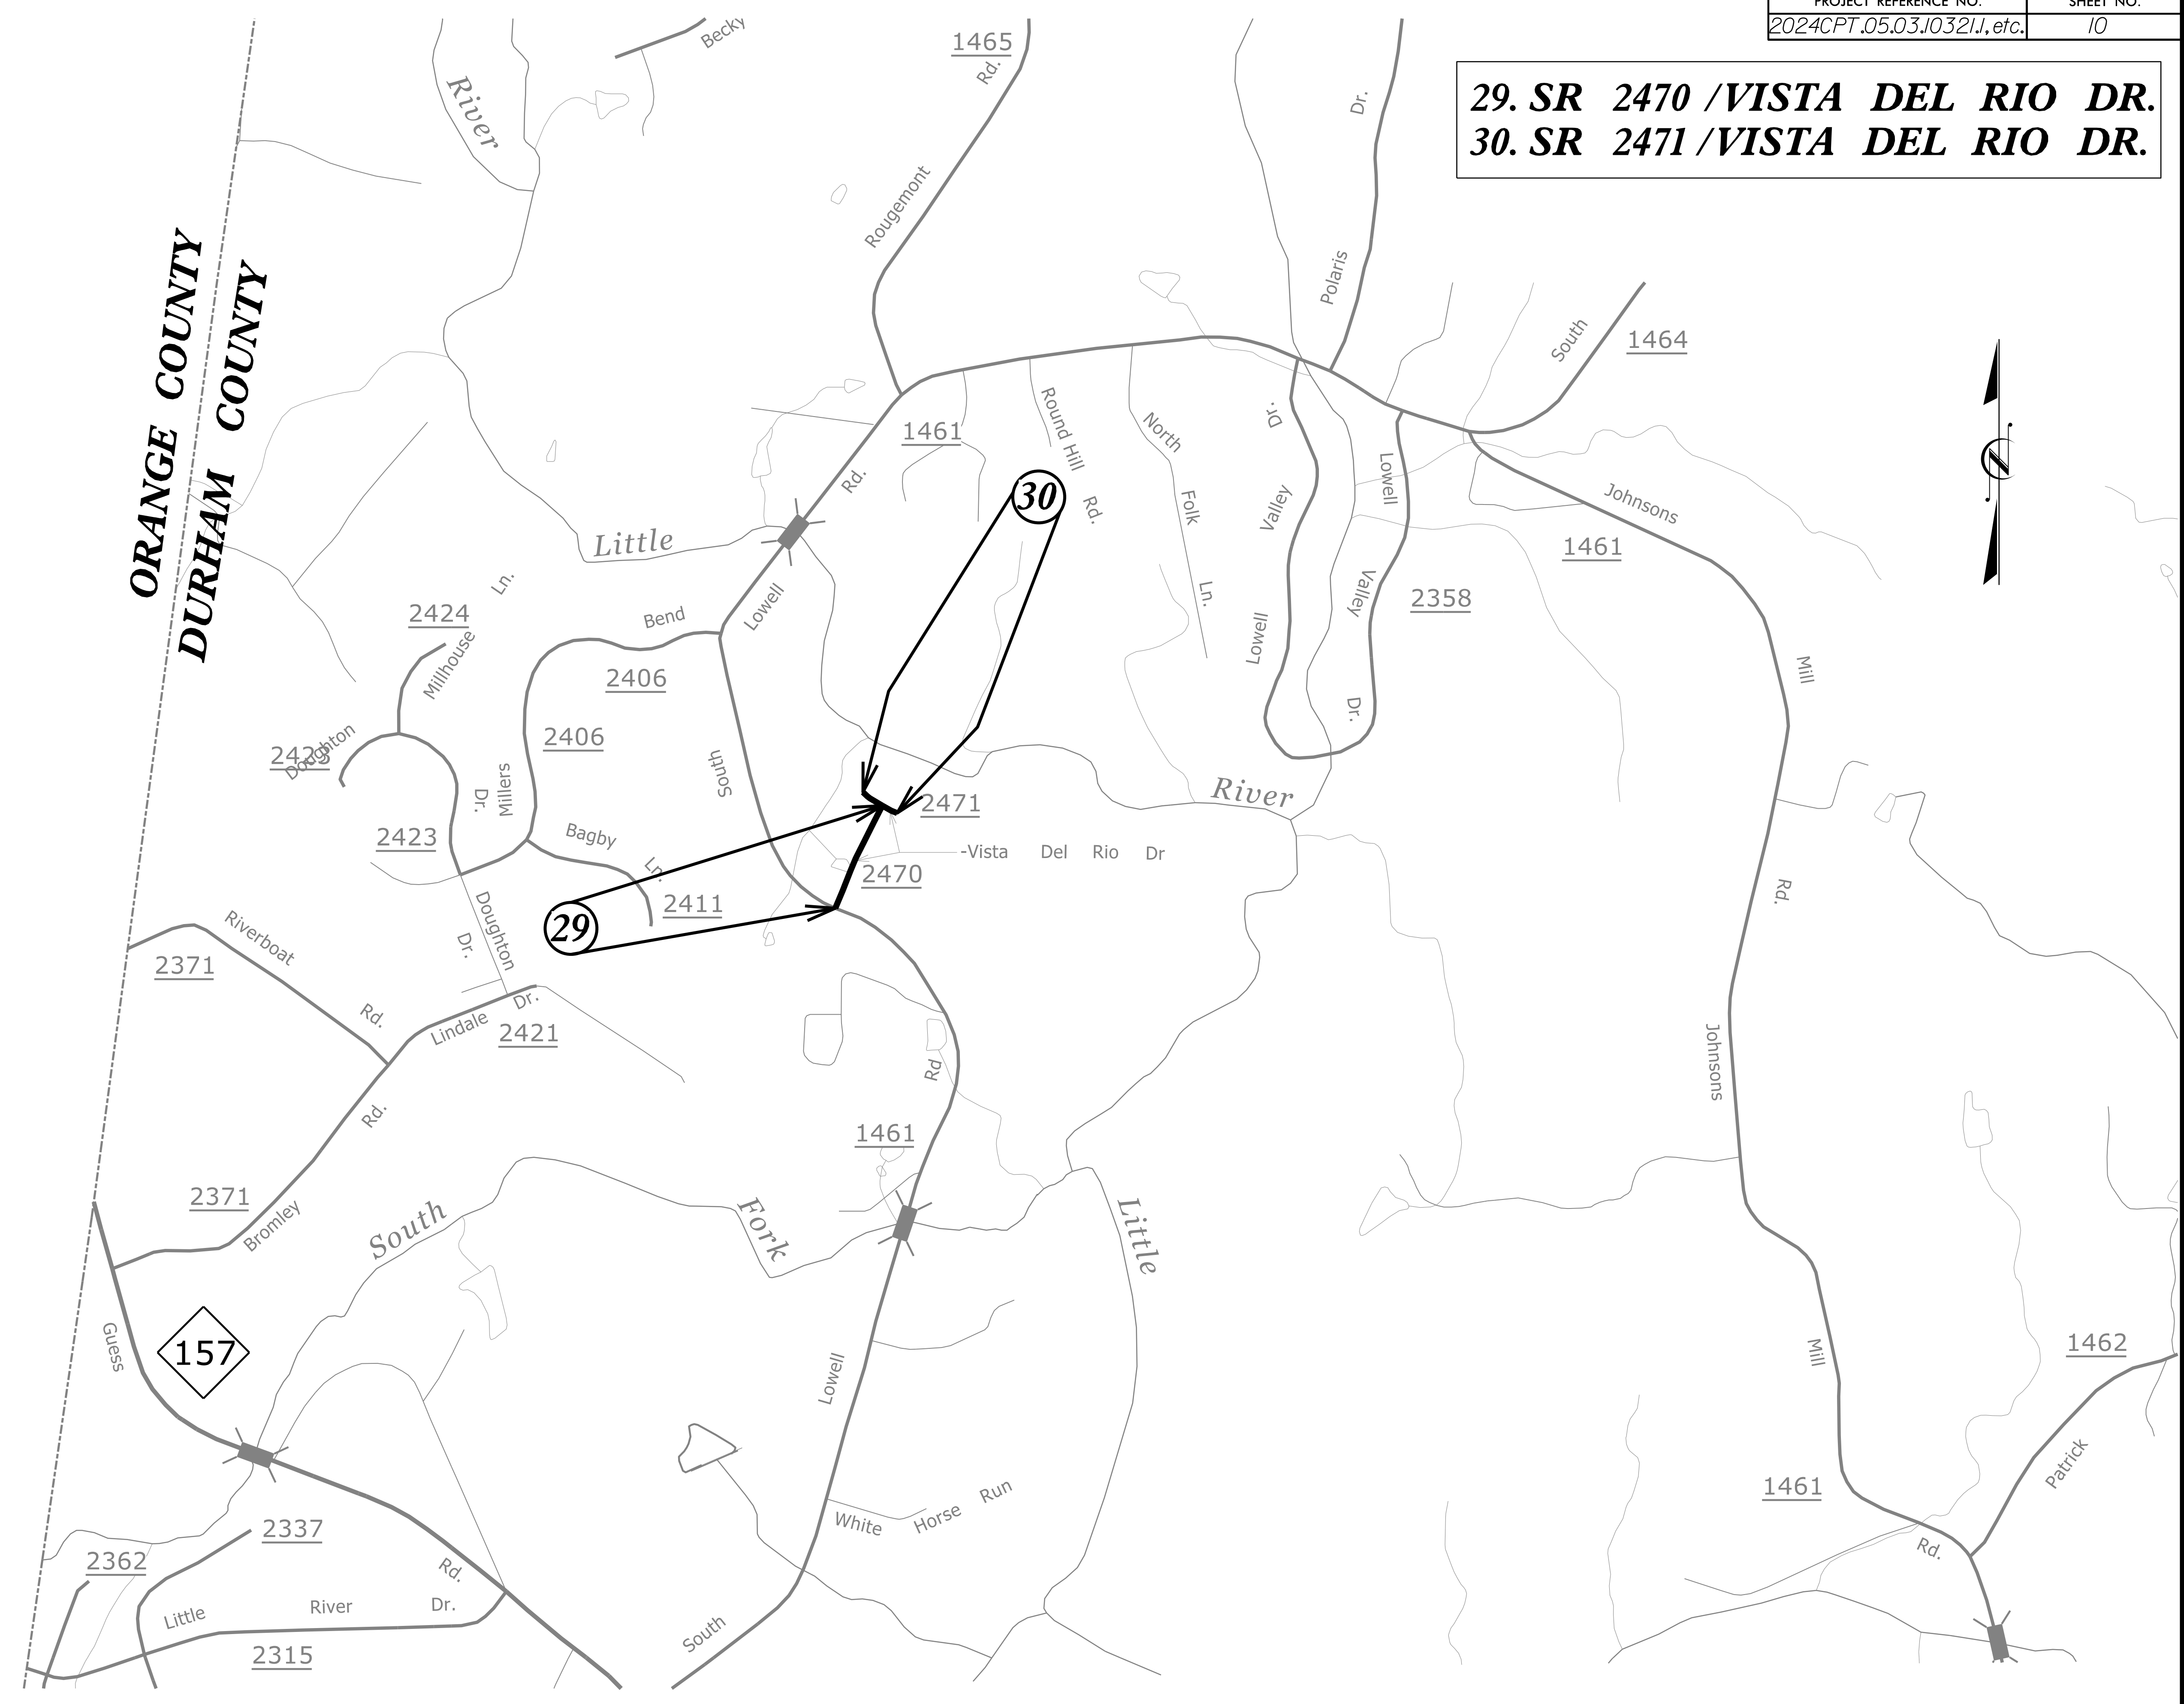

29. SR 2470 / VISTA DEL RIO DR.
30. SR 2471 / VISTA DEL RIO DR.

ORANGE COUNTY
DURHAM COUNTY

157