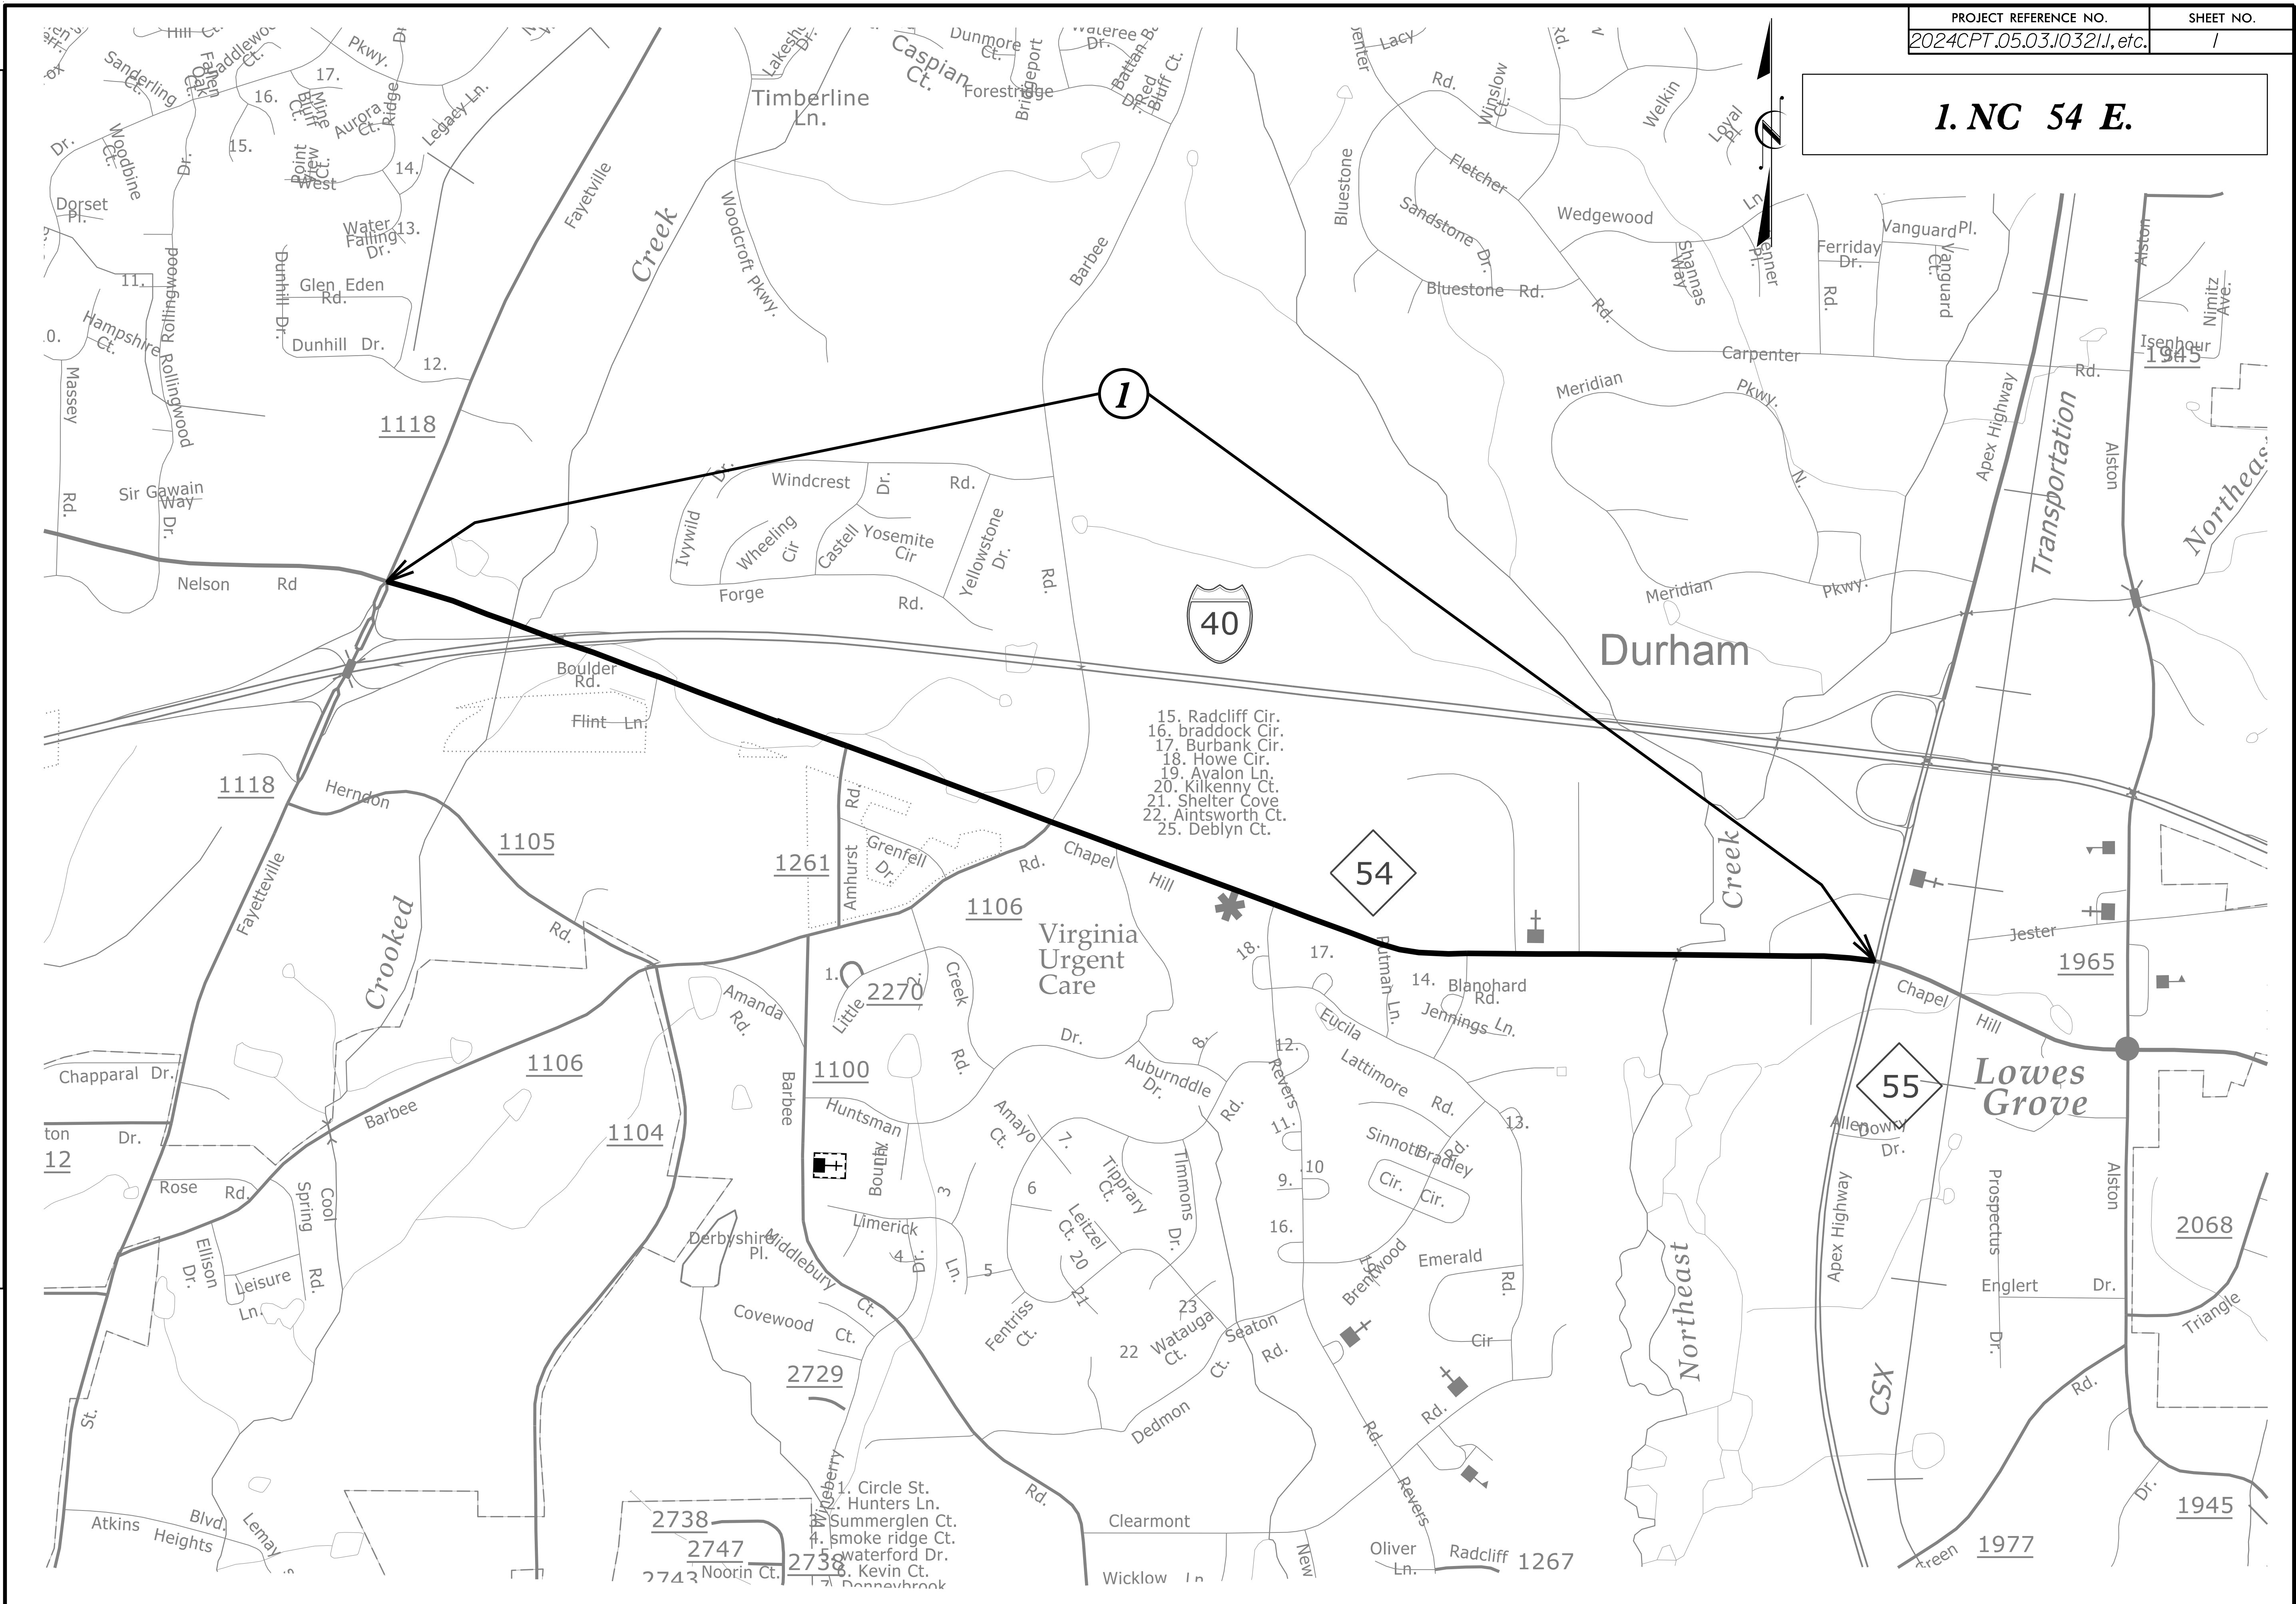

I. NC 54 E.

8/17/99

REVISIONS

- 15. Radcliff Cir.
- 16. braddock Cir.
- 17. Burbank Cir.
- 18. Howe Cir.
- 19. Ayalon Ln.
- 20. Kilkenny Ct.
- 21. Shelter Cove
- 22. Aintworth Ct.
- 25. Deblyn Ct.

1

40

54

55

1945

2068

1965

Lowes Grove

Durham

I. NC 54 E.