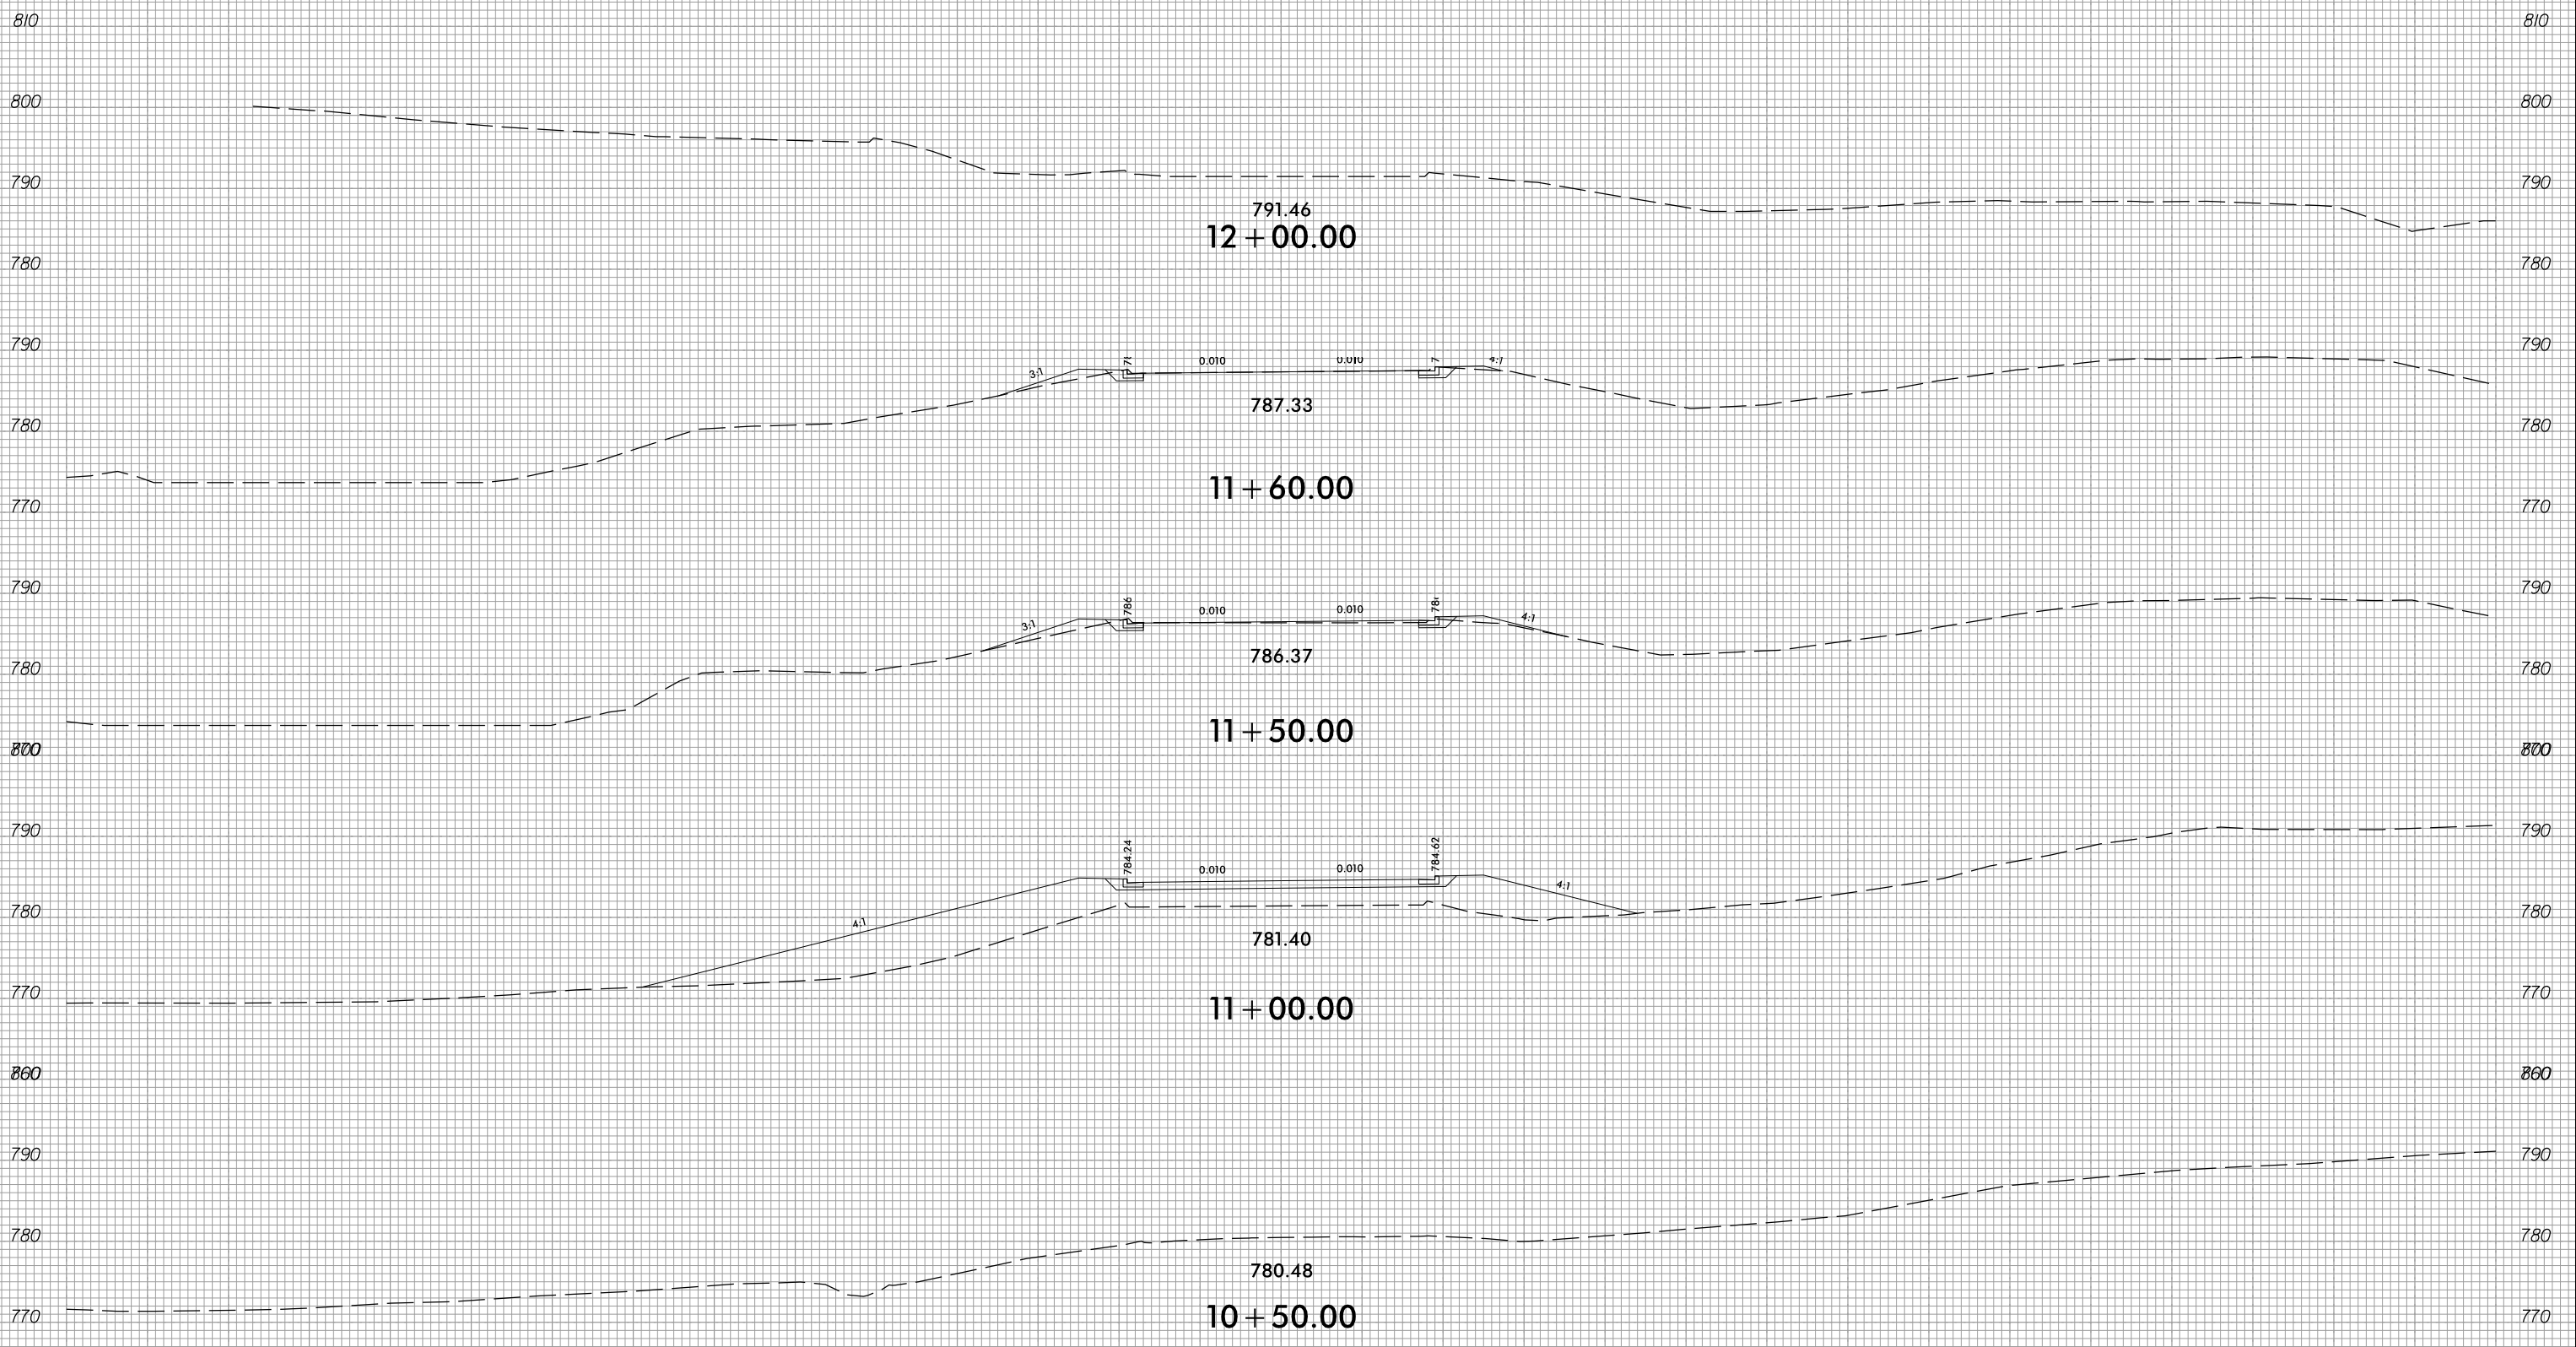

150 140 130 120 110 100 90 80 70 60 50 40 30 20 10 0 10 20 30 40 50 60 70 80 90 100 110 120 130 140 150

-DRWY2-