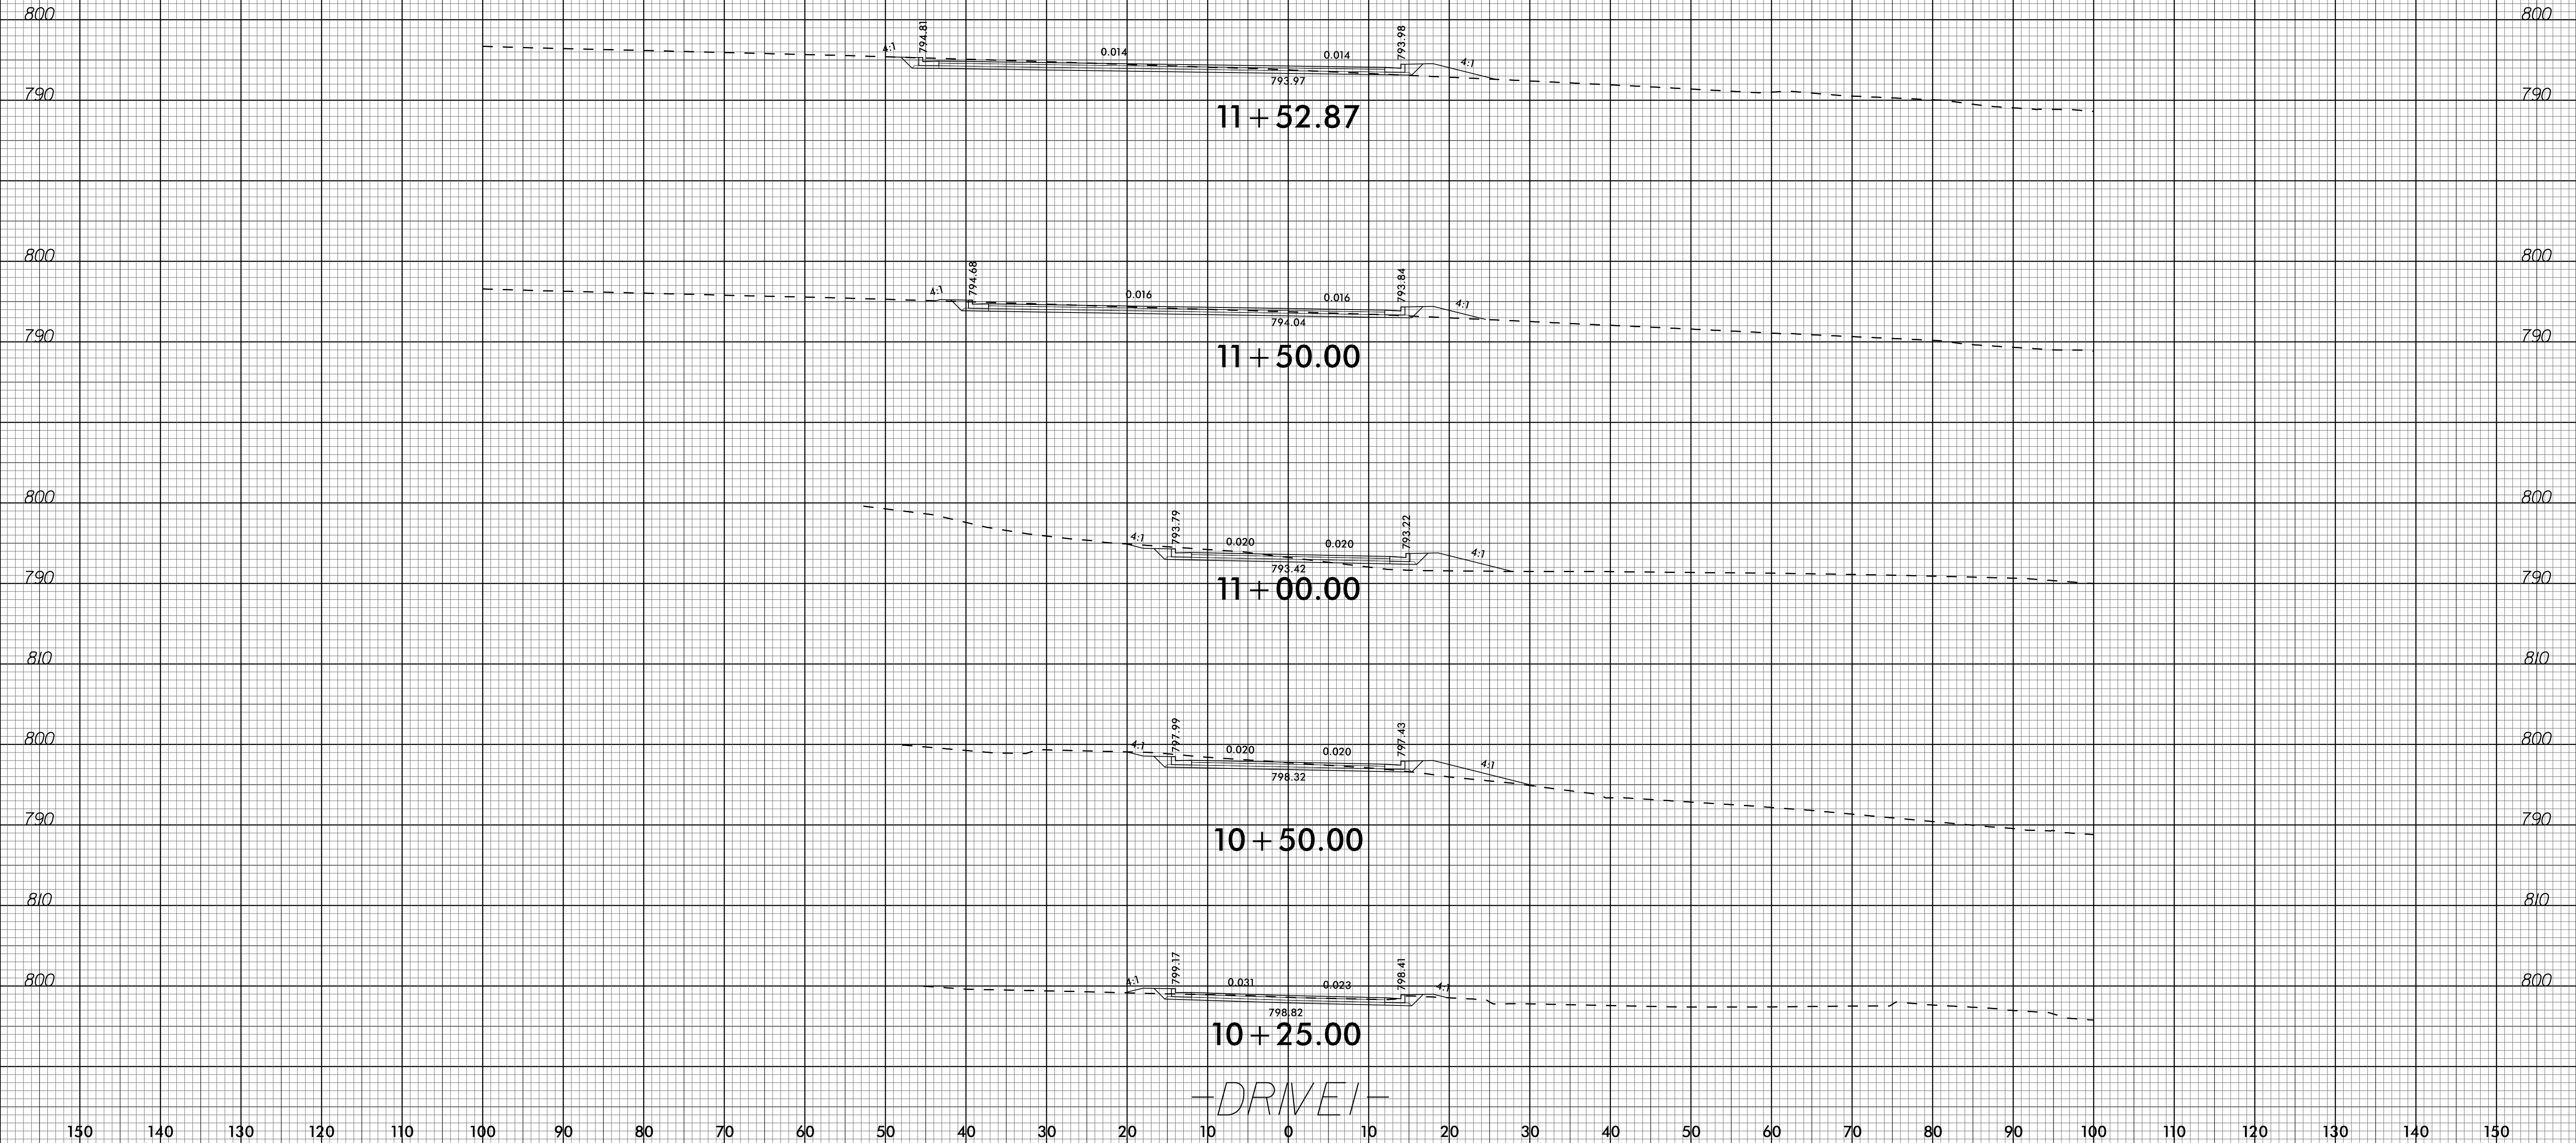

6/23/16

150 140 130 120 110 100 90 80 70 60 50 40 30 20 10 0 10 20 30 40 50 60 70 80 90 100 110 120 130 140 150

13-MAR-2023 13:44
S:\PROJECTS\2023\C-5621\Fig1.DWG.xpl_DRIVE1.dgn

150 140 130 120 110 100 90 80 70 60 50 40 30 20 10 0 10 20 30 40 50 60 70 80 90 100 110 120 130 140 150