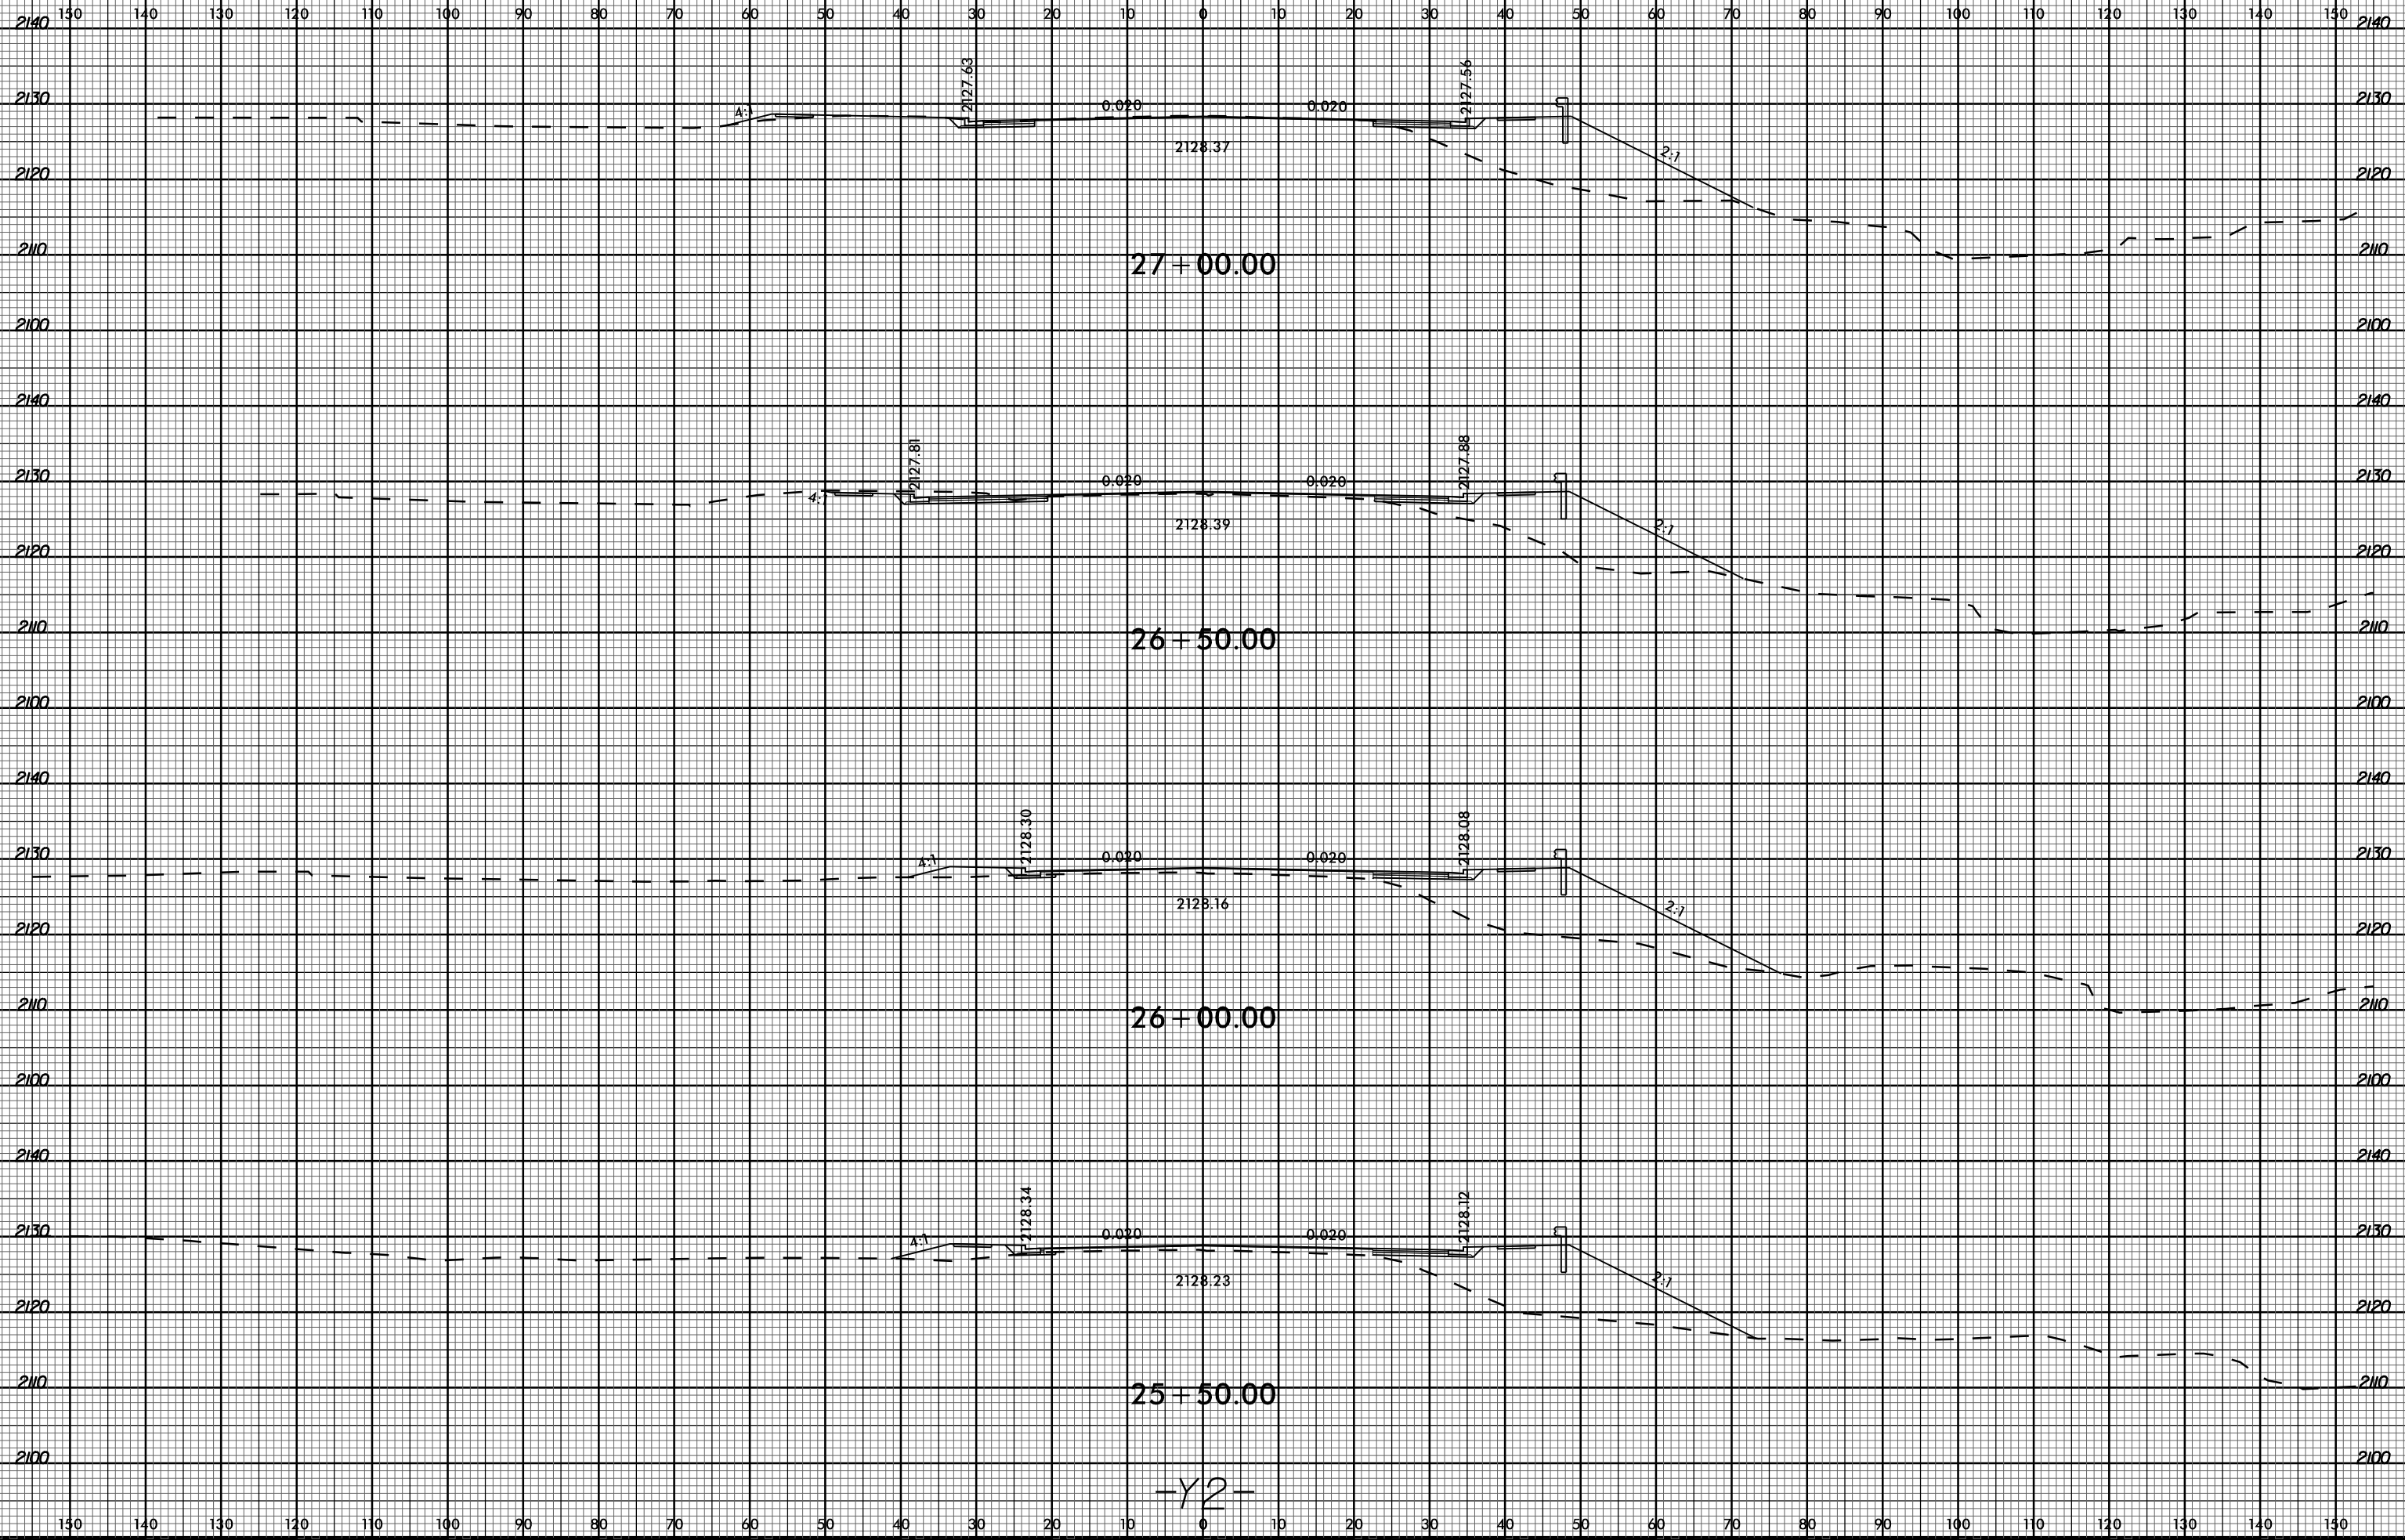

6/23/16

-Y2-

05-MAY-2023 17:09 R:\Projects\2023\05-Order-Modeling\RE5799\_Rdu\_xpl\_Y2.dgn \$\$\$USER\$\$\$