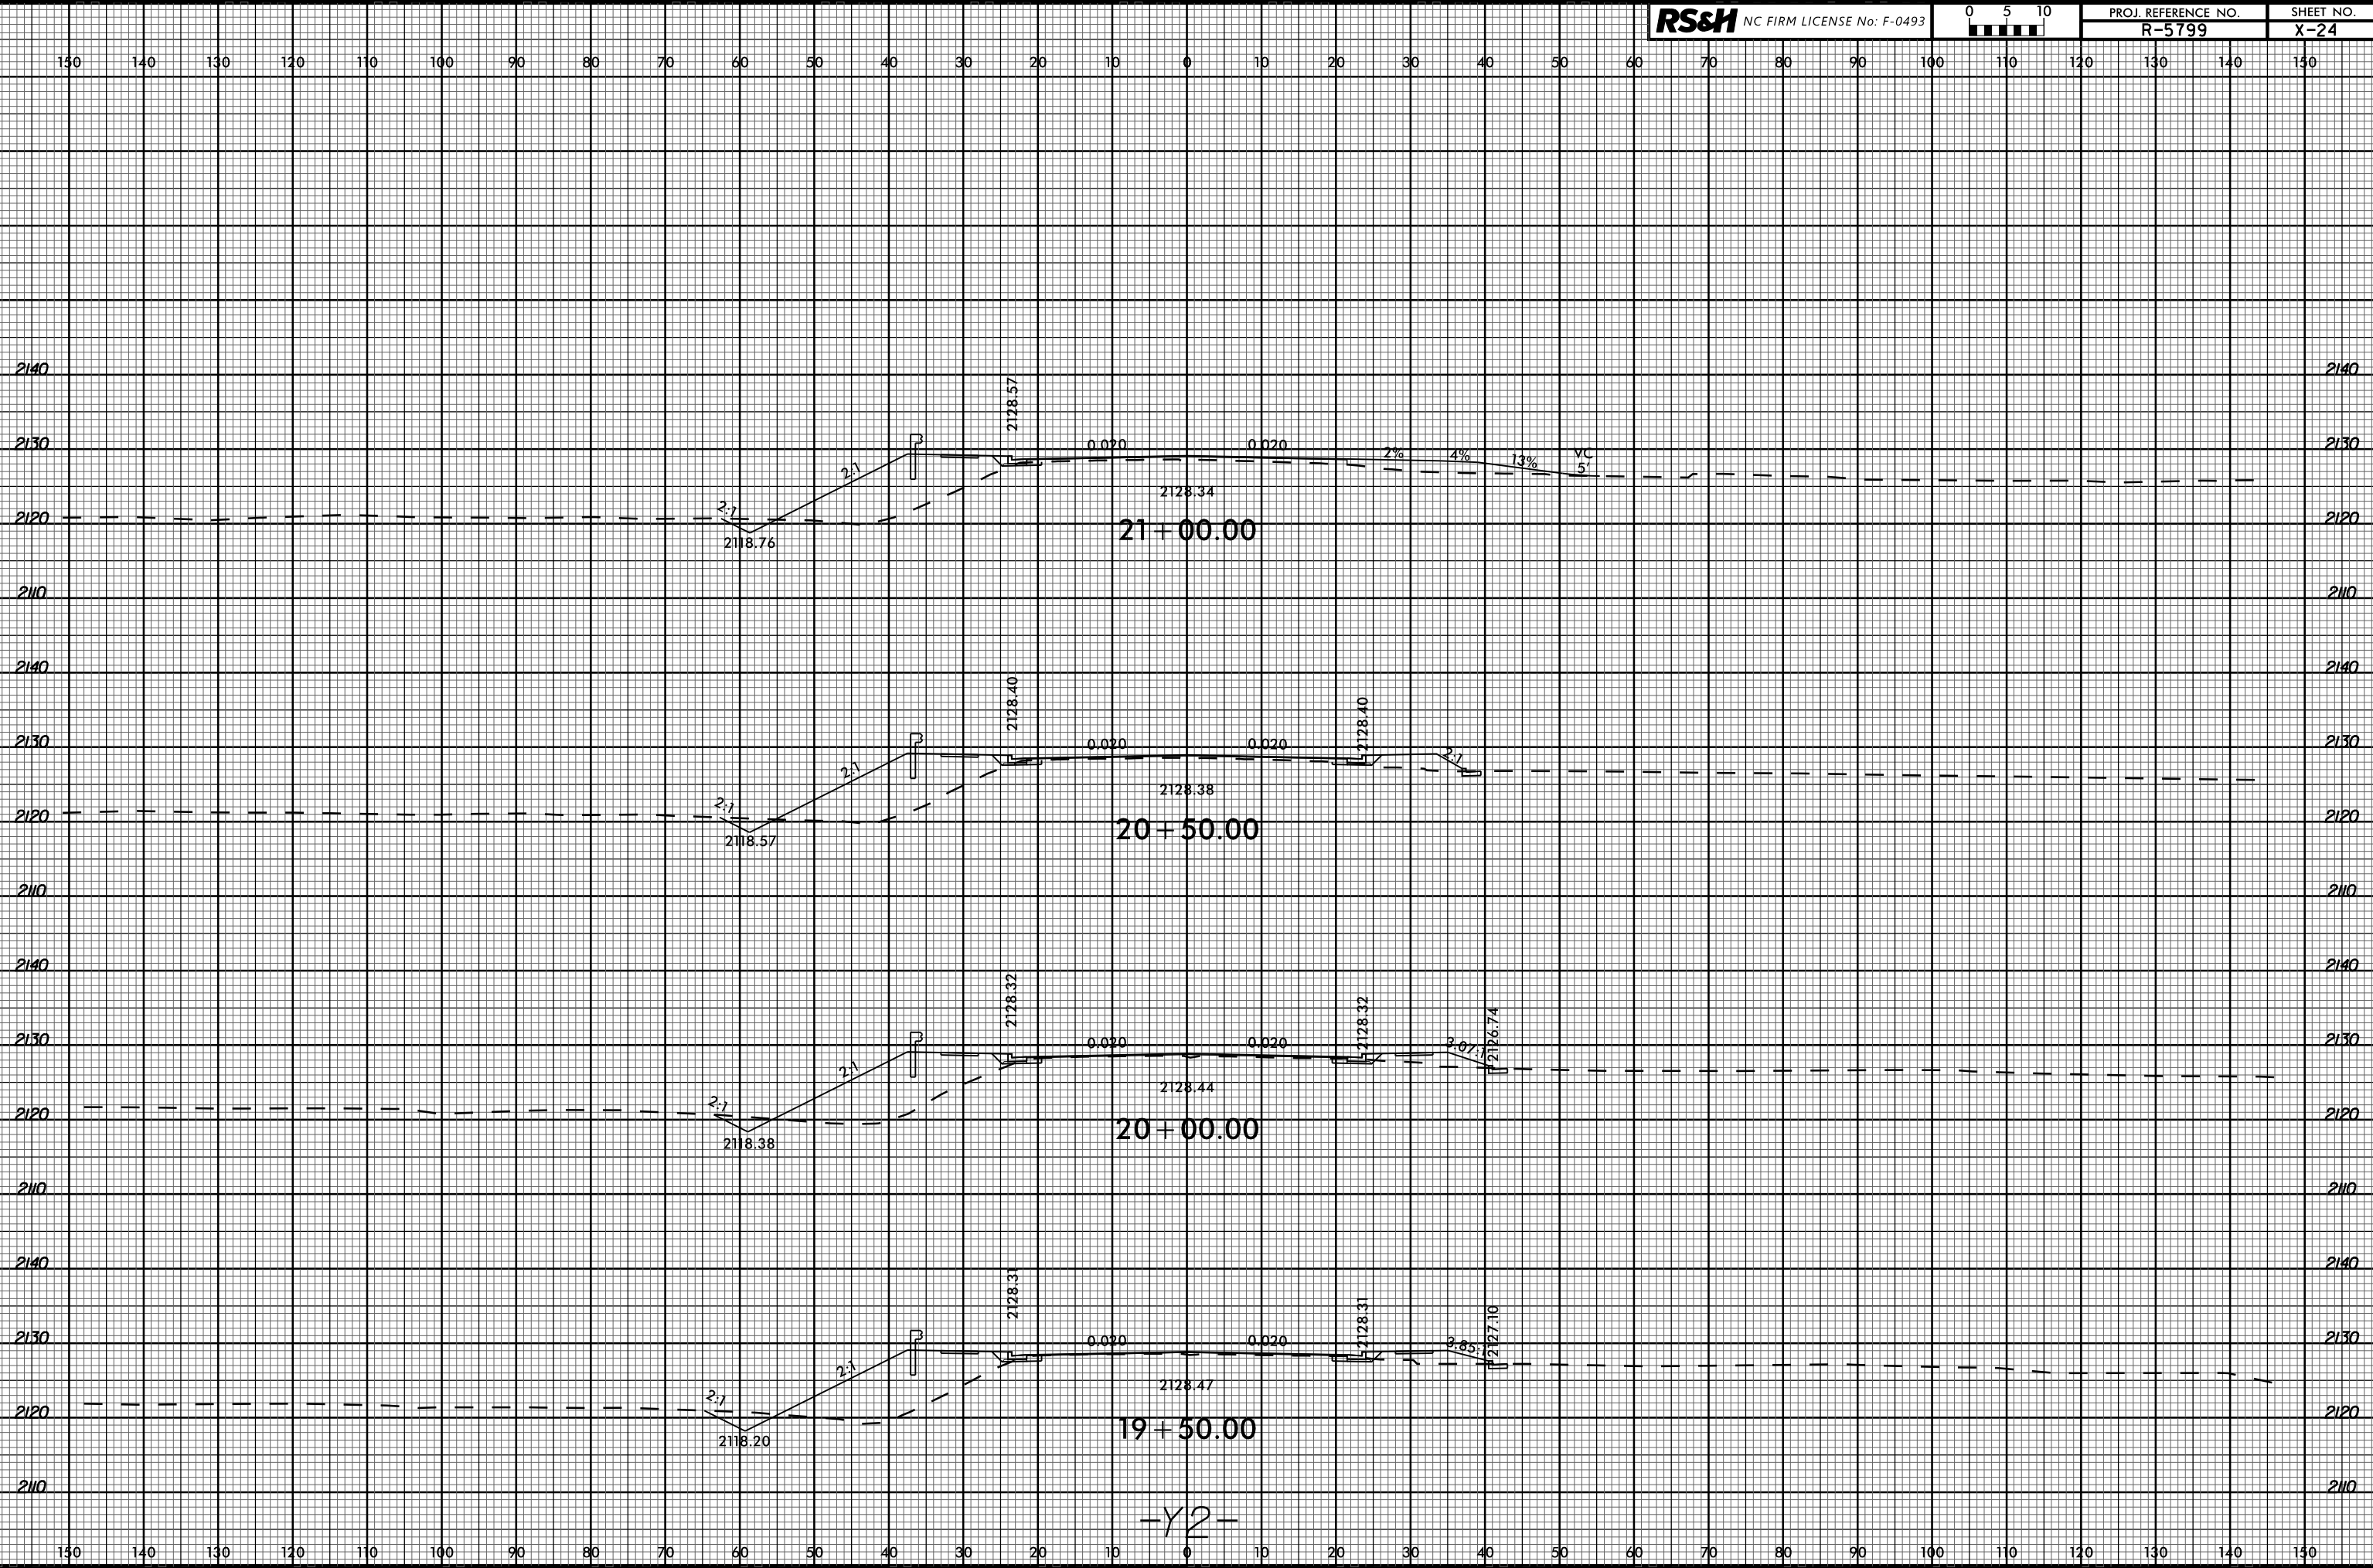

6/23/16

05-MAY-2023 17:09
R:\Projects\2023\05\05-Modeling\RE5799_Rdu_xpl_Y2.dgn
\$\$\$\$\$USERNAME\$\$\$\$\$

-Y2-