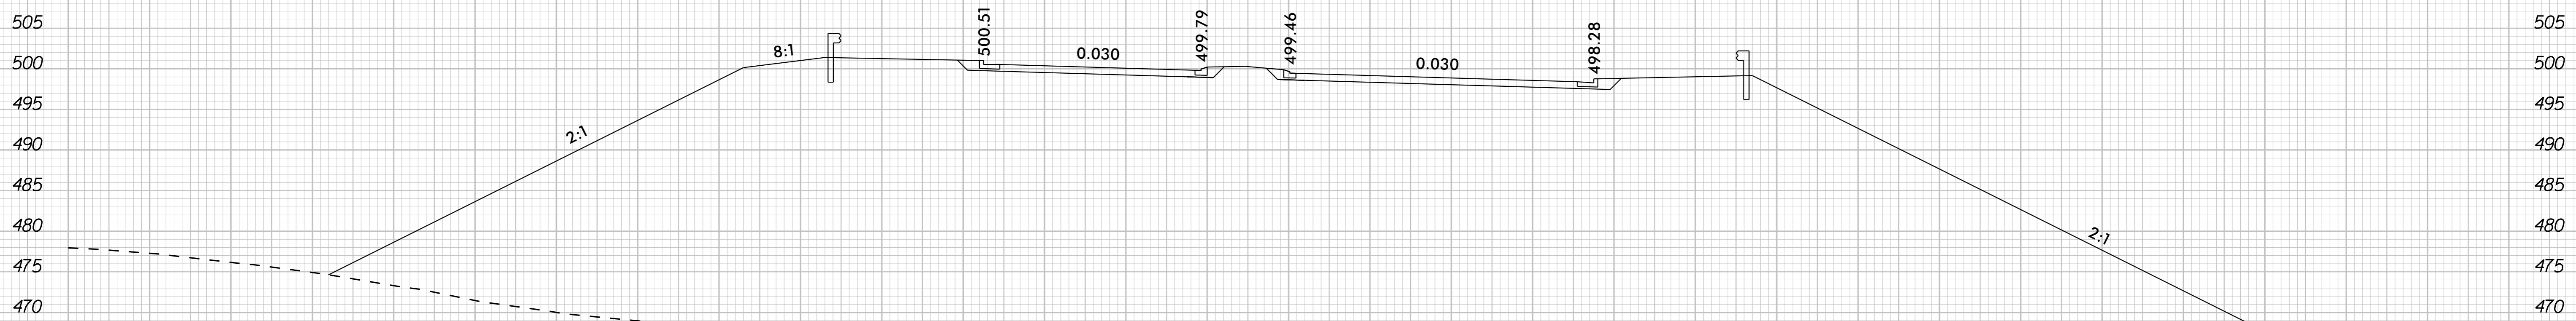

69 + 50.00

69 + 00.00

68 + 50.00

-L- CHATHAM PARK WAY