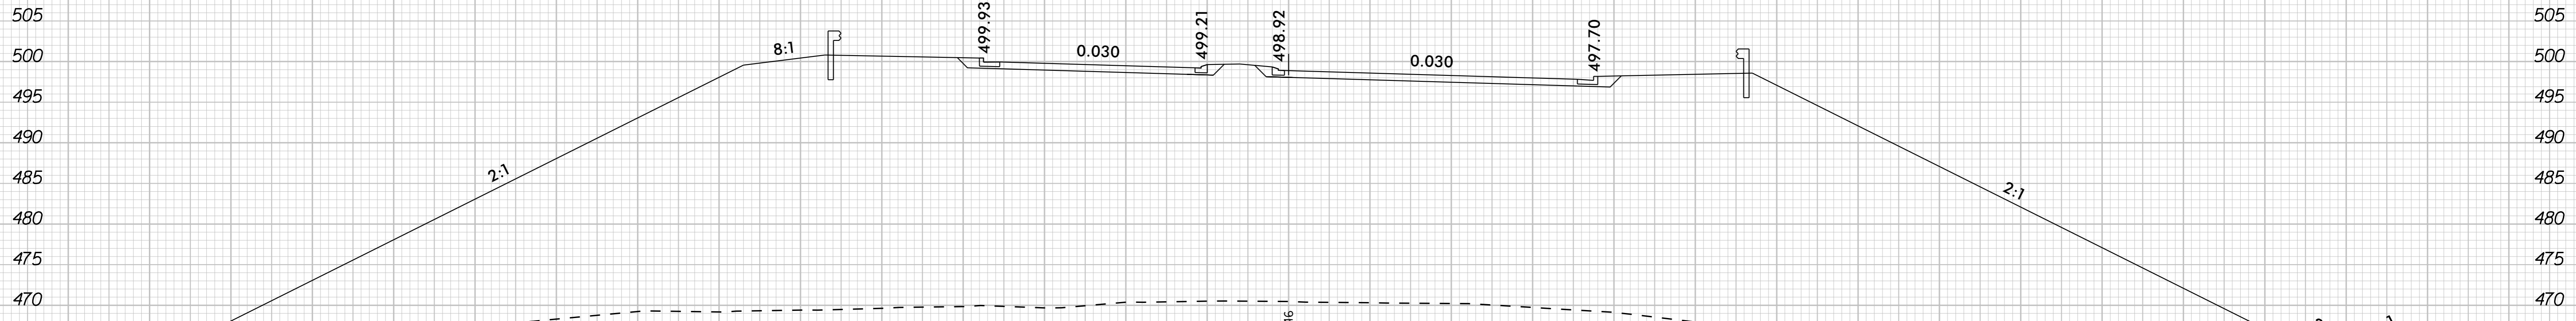

69 + 50.00

69 + 00.00

68 + 50.00

-L- CHATHAM PARK WAY