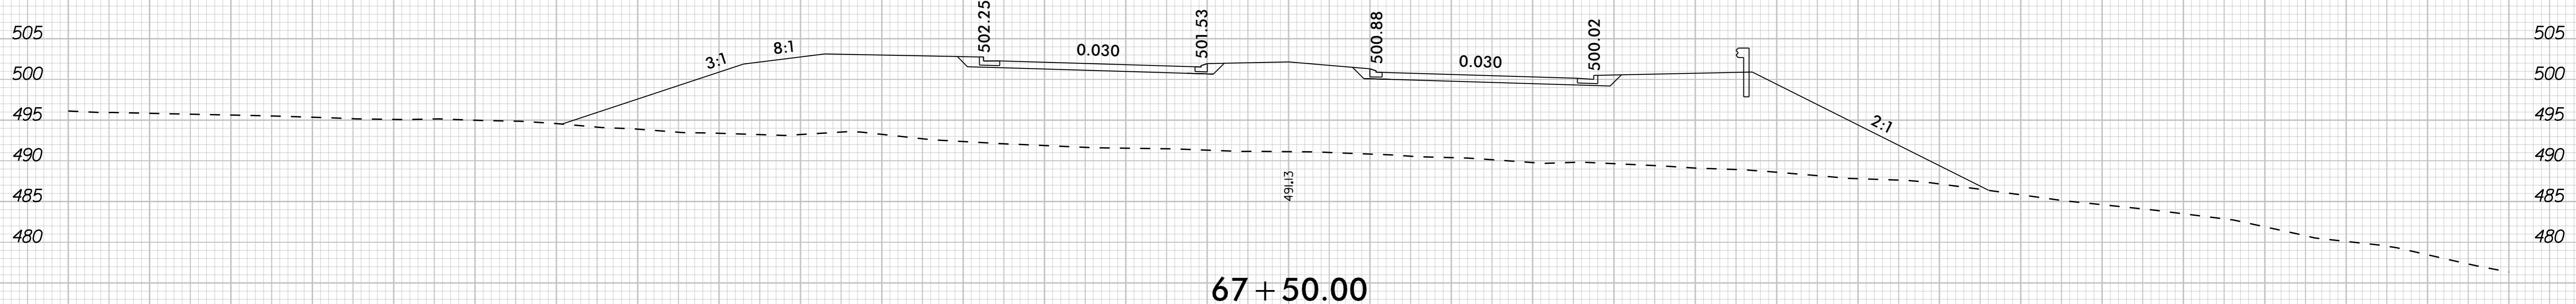

68 + 00.00

67 + 50.00

67 + 00.00

-L- CHATHAM PARK WAY