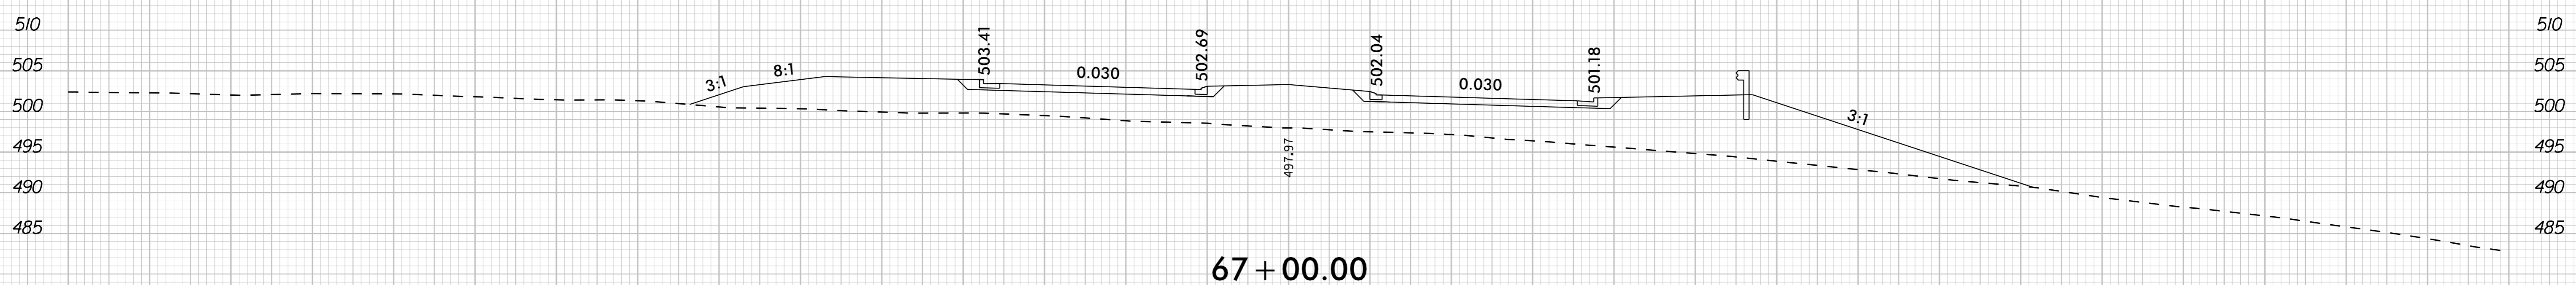

68 + 00.00

67 + 50.00

67 + 00.00

-L- CHATHAM PARK WAY