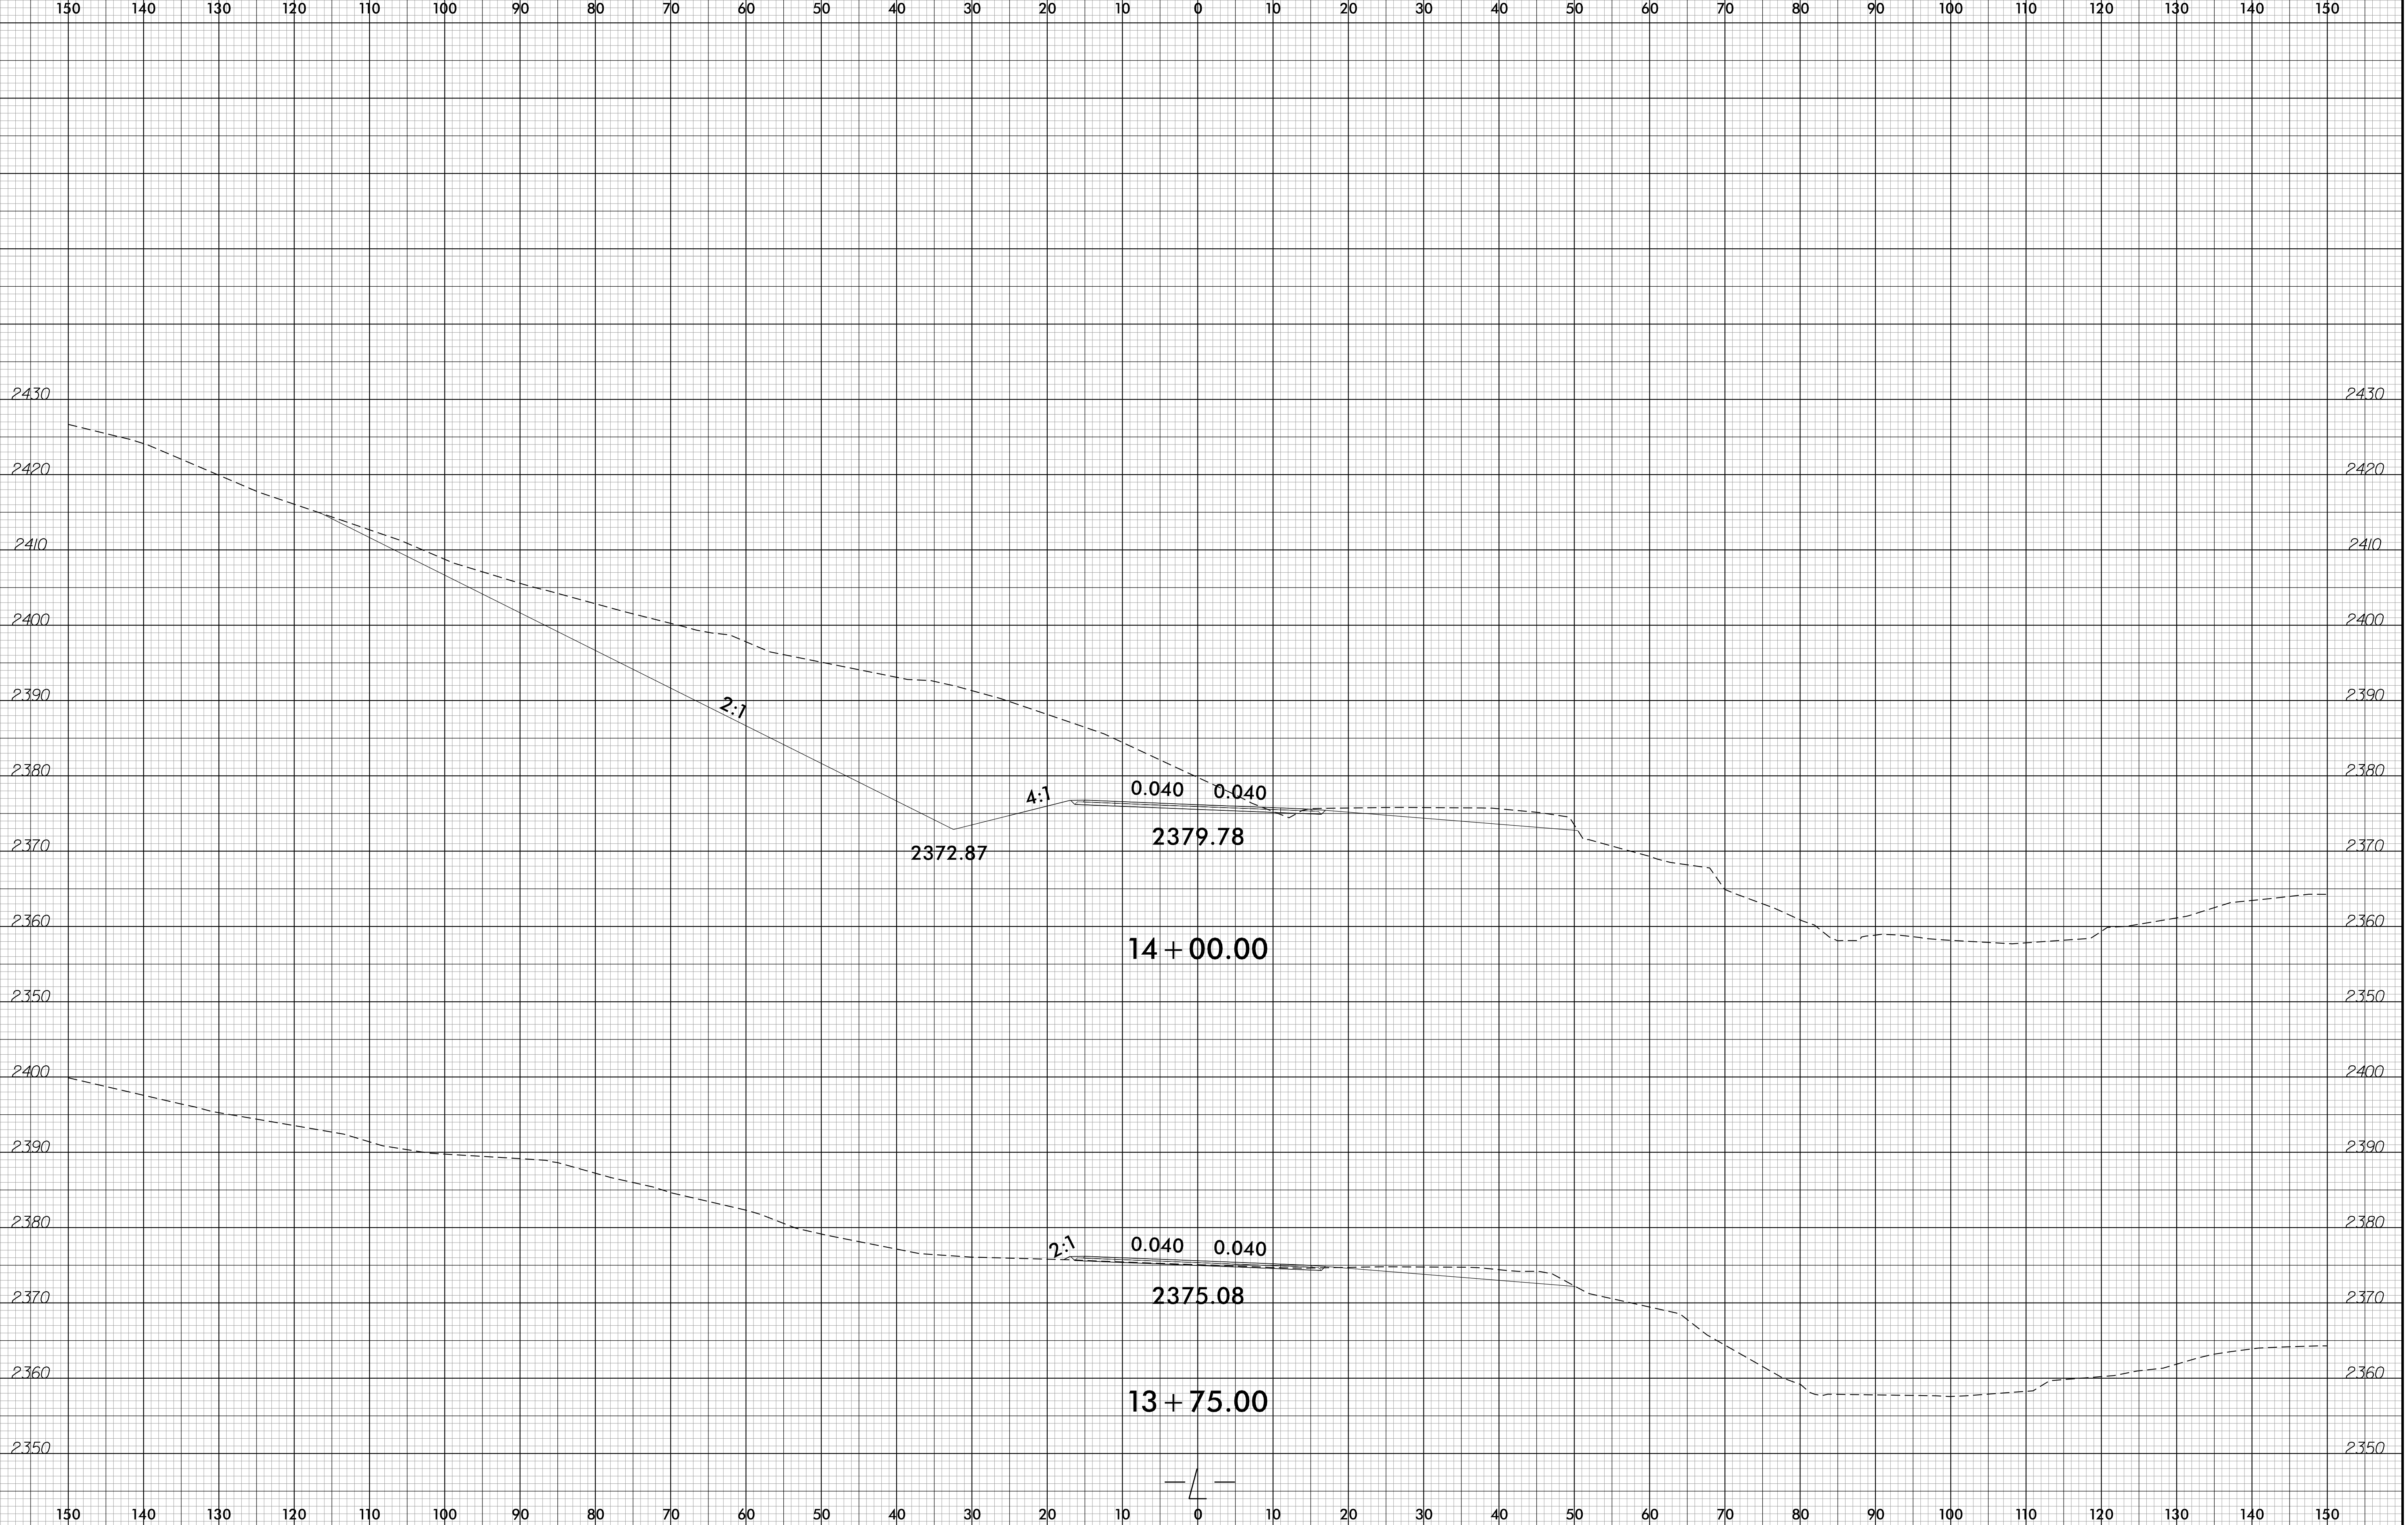

6/23/16

10:24:36 AM
B-5893-X-5.dwg
2/7/2023