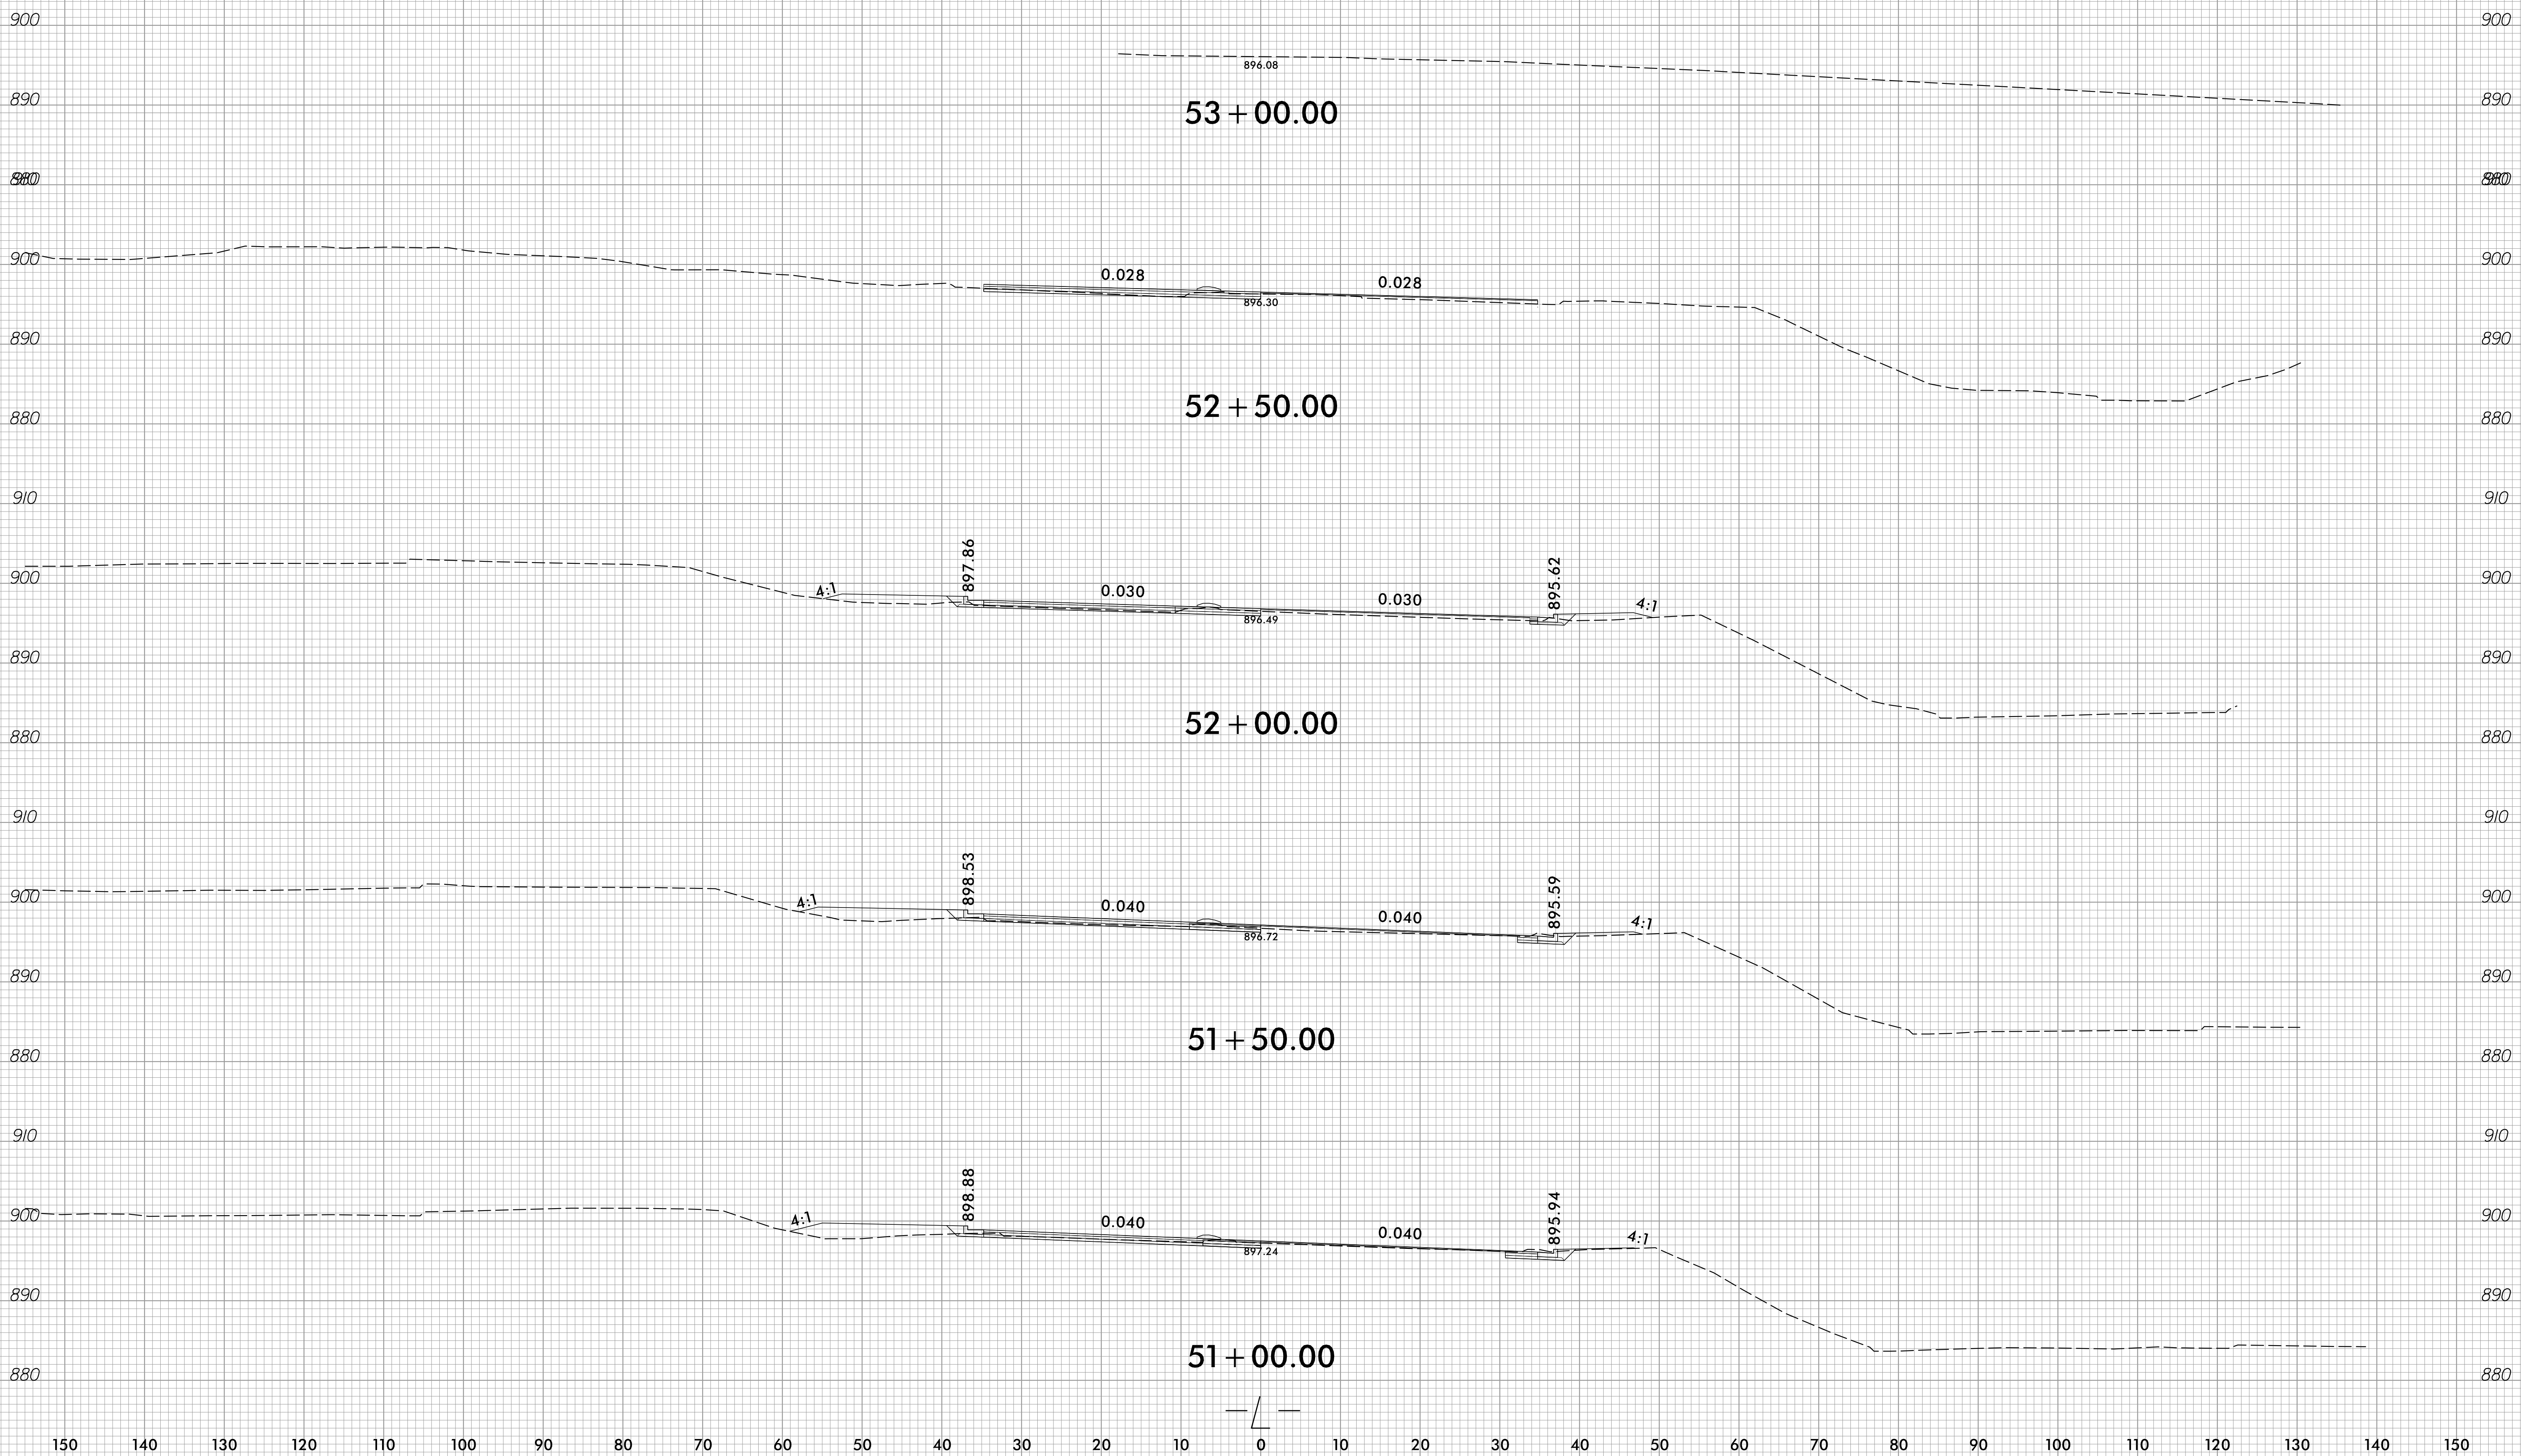

6/23/16

PROJ. REFERENCE NO.	SHEET NO.
U-2729	X-18

150 140 130 120 110 100 90 80 70 60 50 40 30 20 10 0 10 20 30 40 50 60 70 80 90 100 110 120 130 140 150

3/9/2023  
 C:\Users\jgoy\OneDrive\Xsc\Xp1\U-2729\_rdy\_XPL.dgn  
 00K02317

150 140 130 120 110 100 90 80 70 60 50 40 30 20 10 0 10 20 30 40 50 60 70 80 90 100 110 120 130 140 150