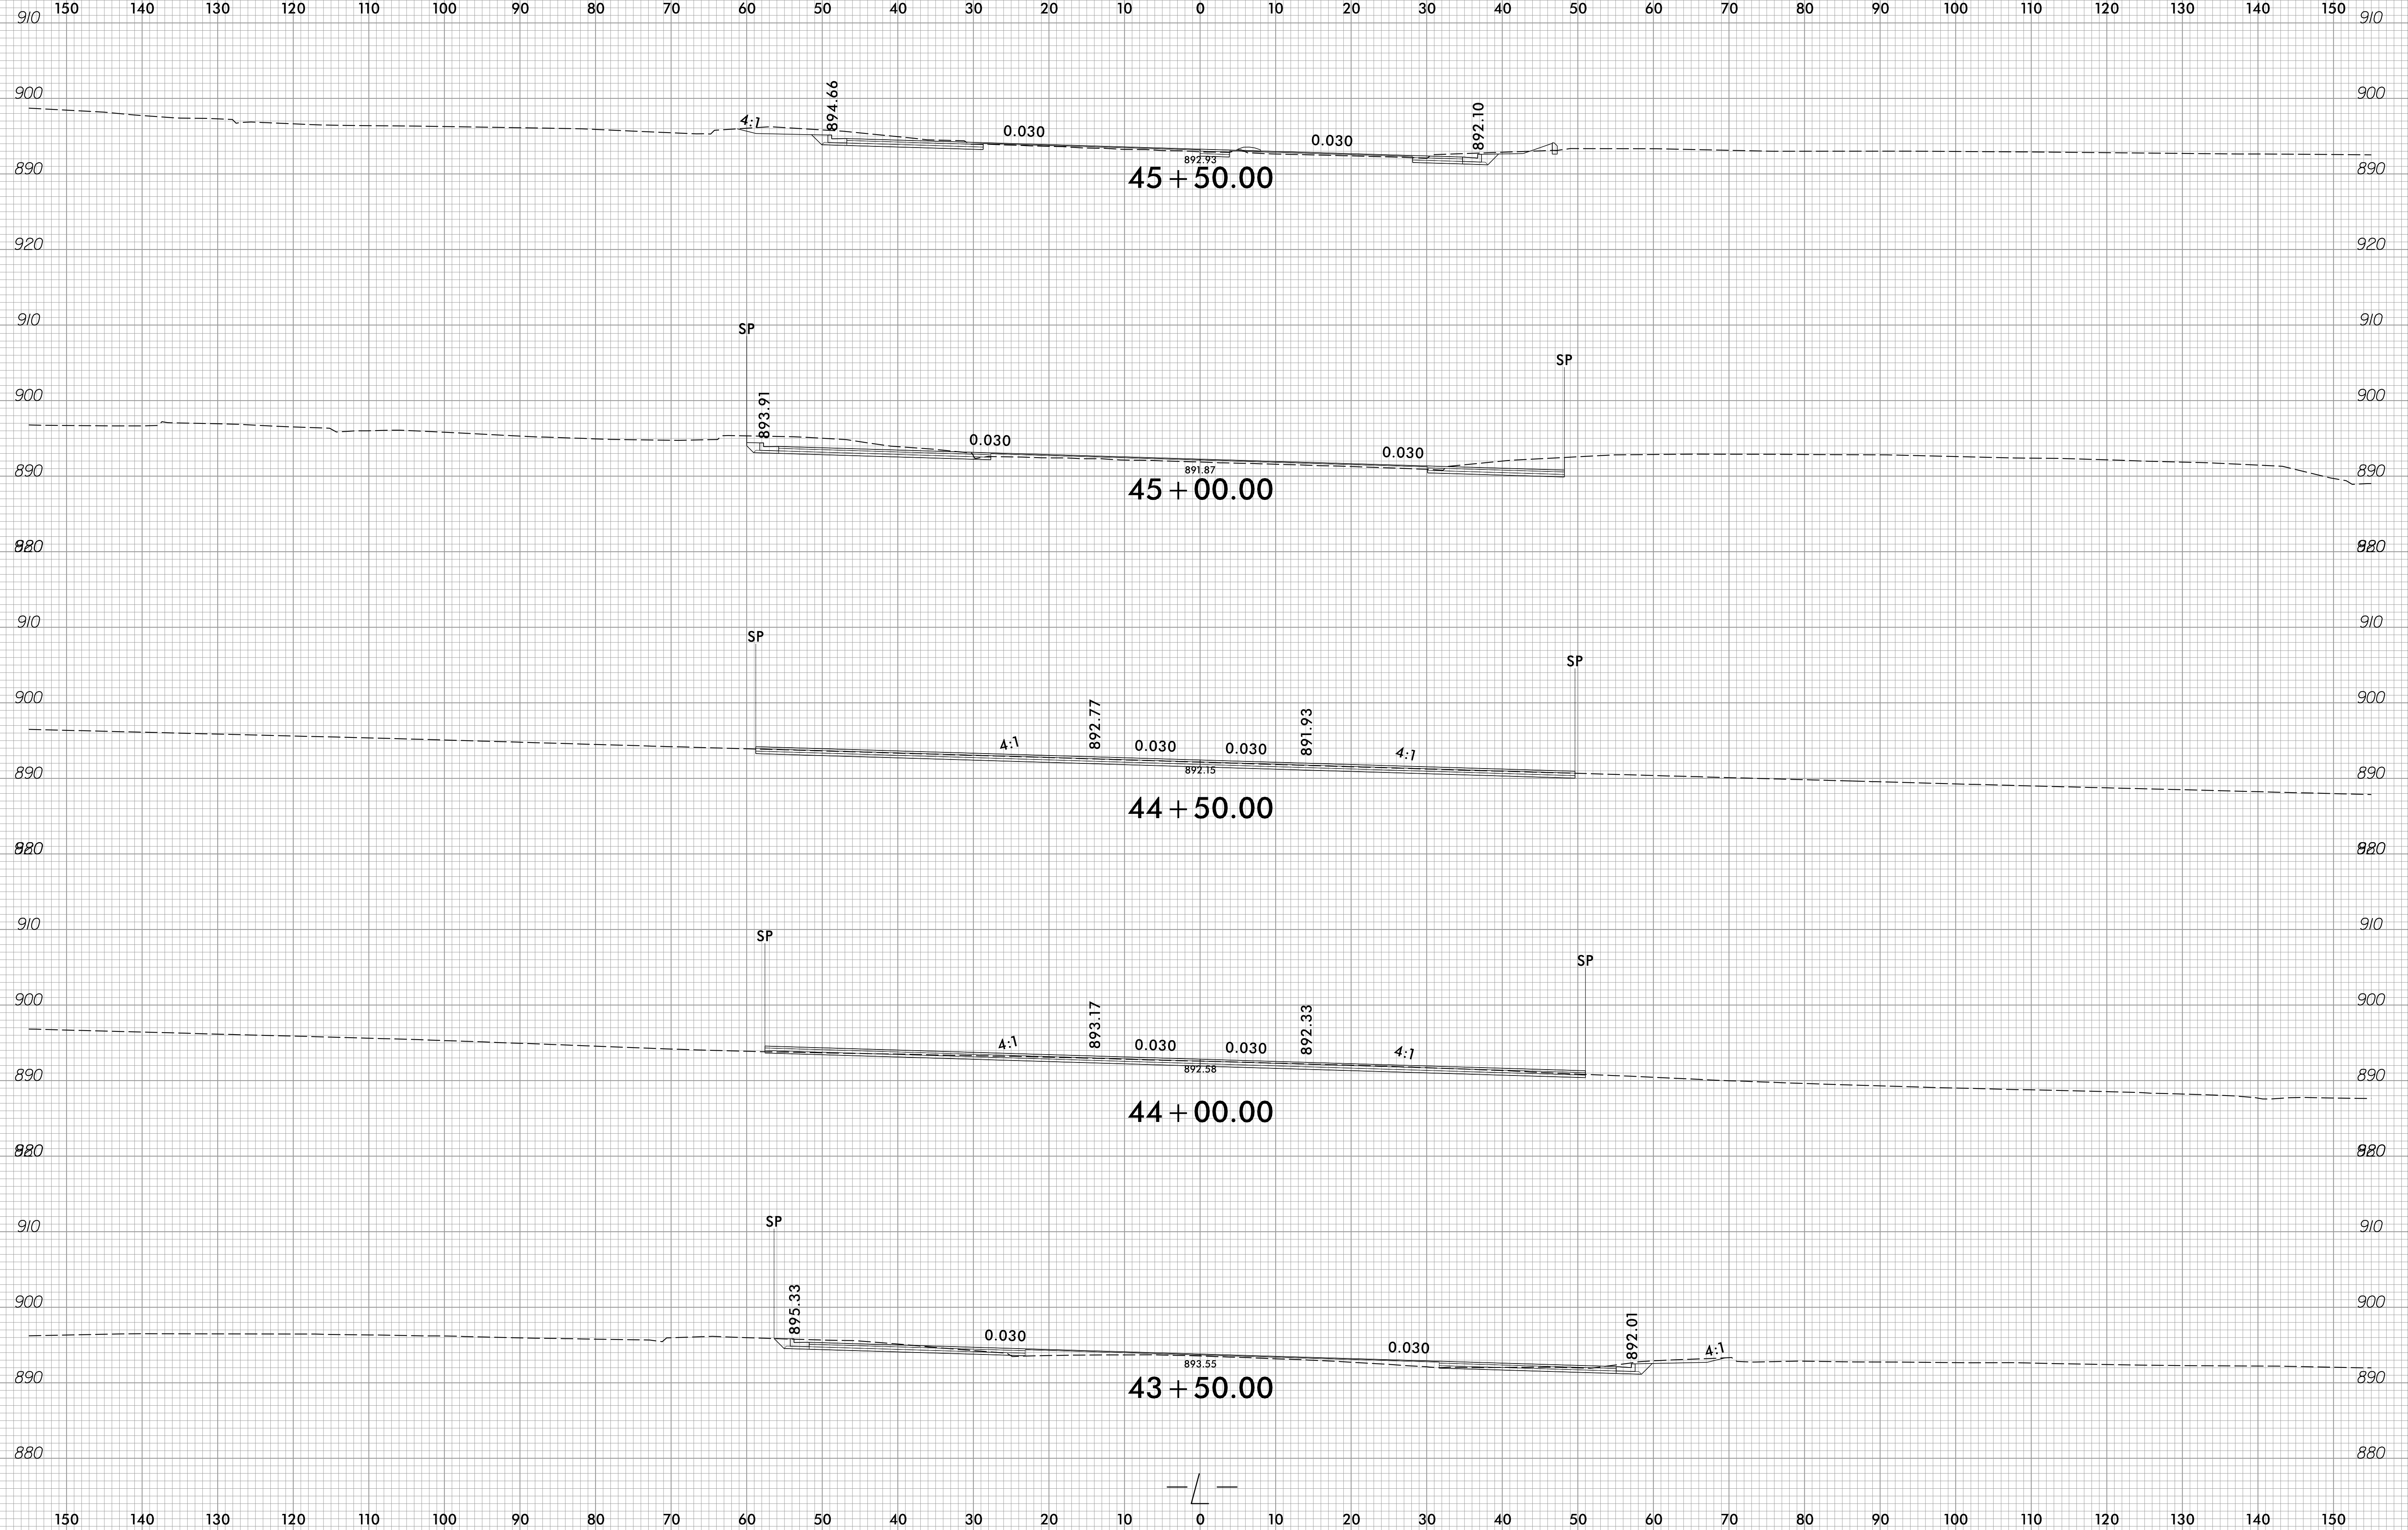

6/23/16

PROJ. REFERENCE NO.	SHEET NO.
U-2729	X-15

3/9/2023
 C:\Users\jgoy\OneDrive\Xsc\Xp1\U-2729_rdy_XPL_L.dgn
 00K02517