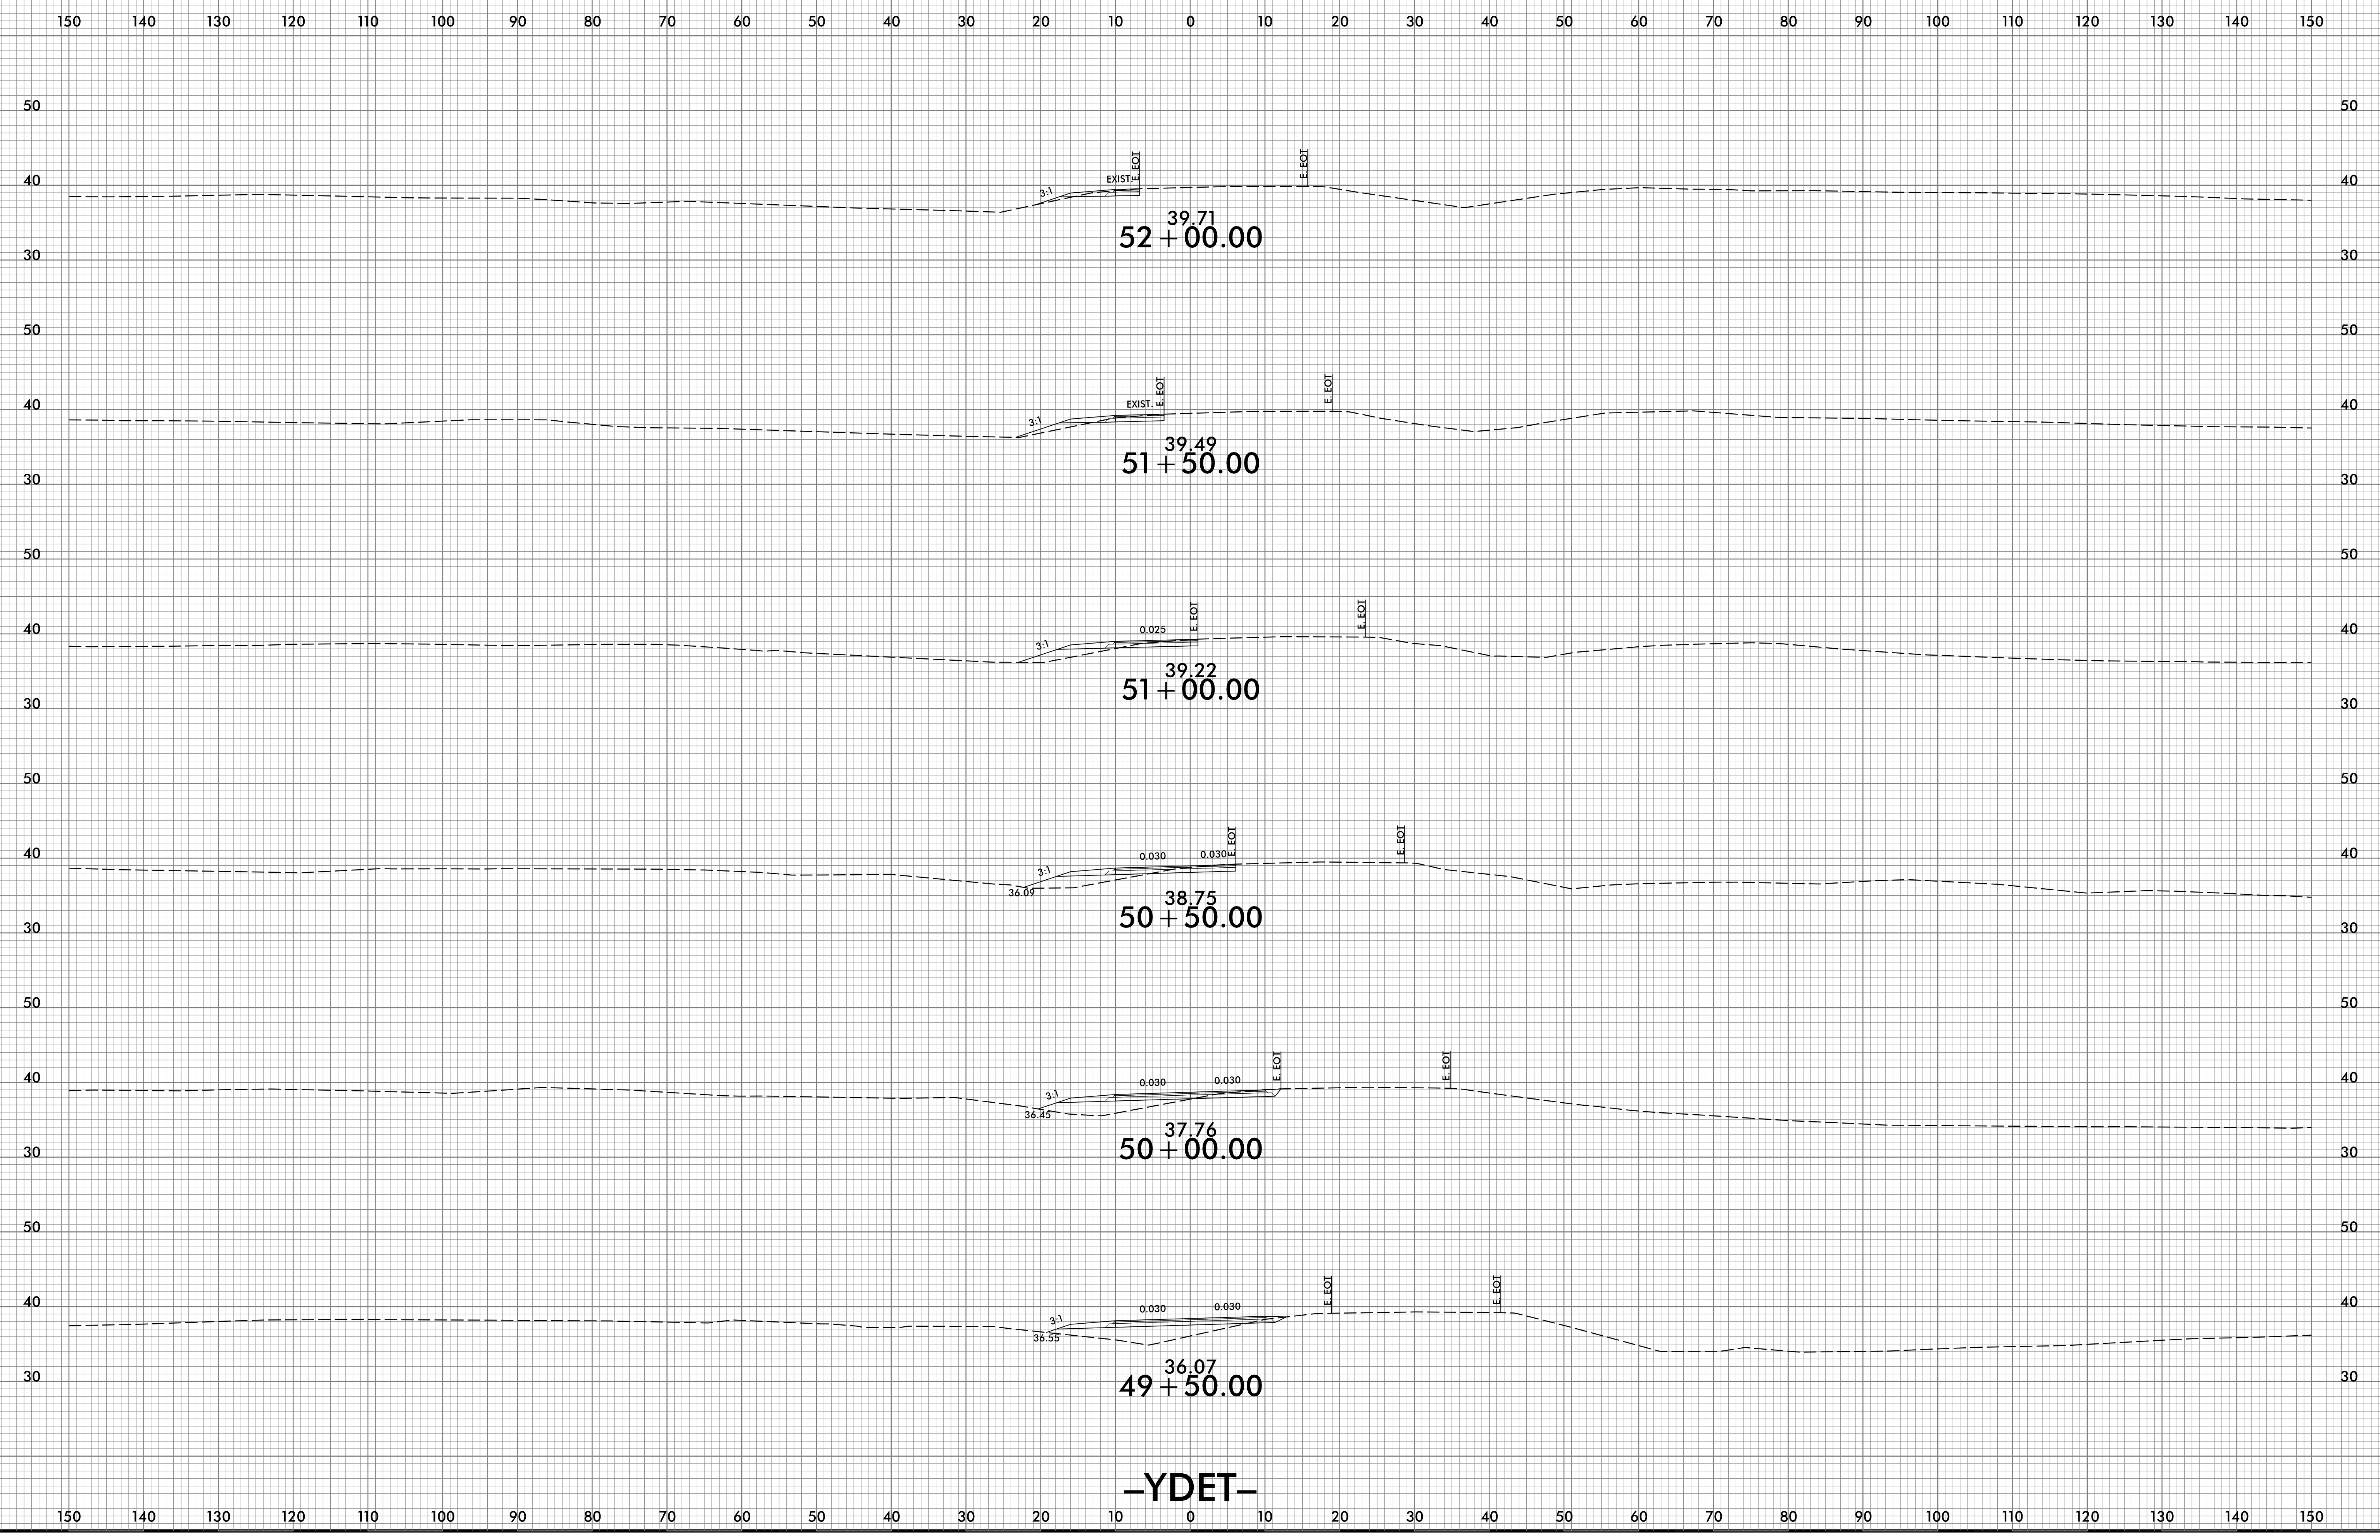

6/23/16

-YDET-

8/26/2022  
\\scc\vr\2561CA\_Redn\_xpl\_YDET.dgn  
User: rdaer-dne