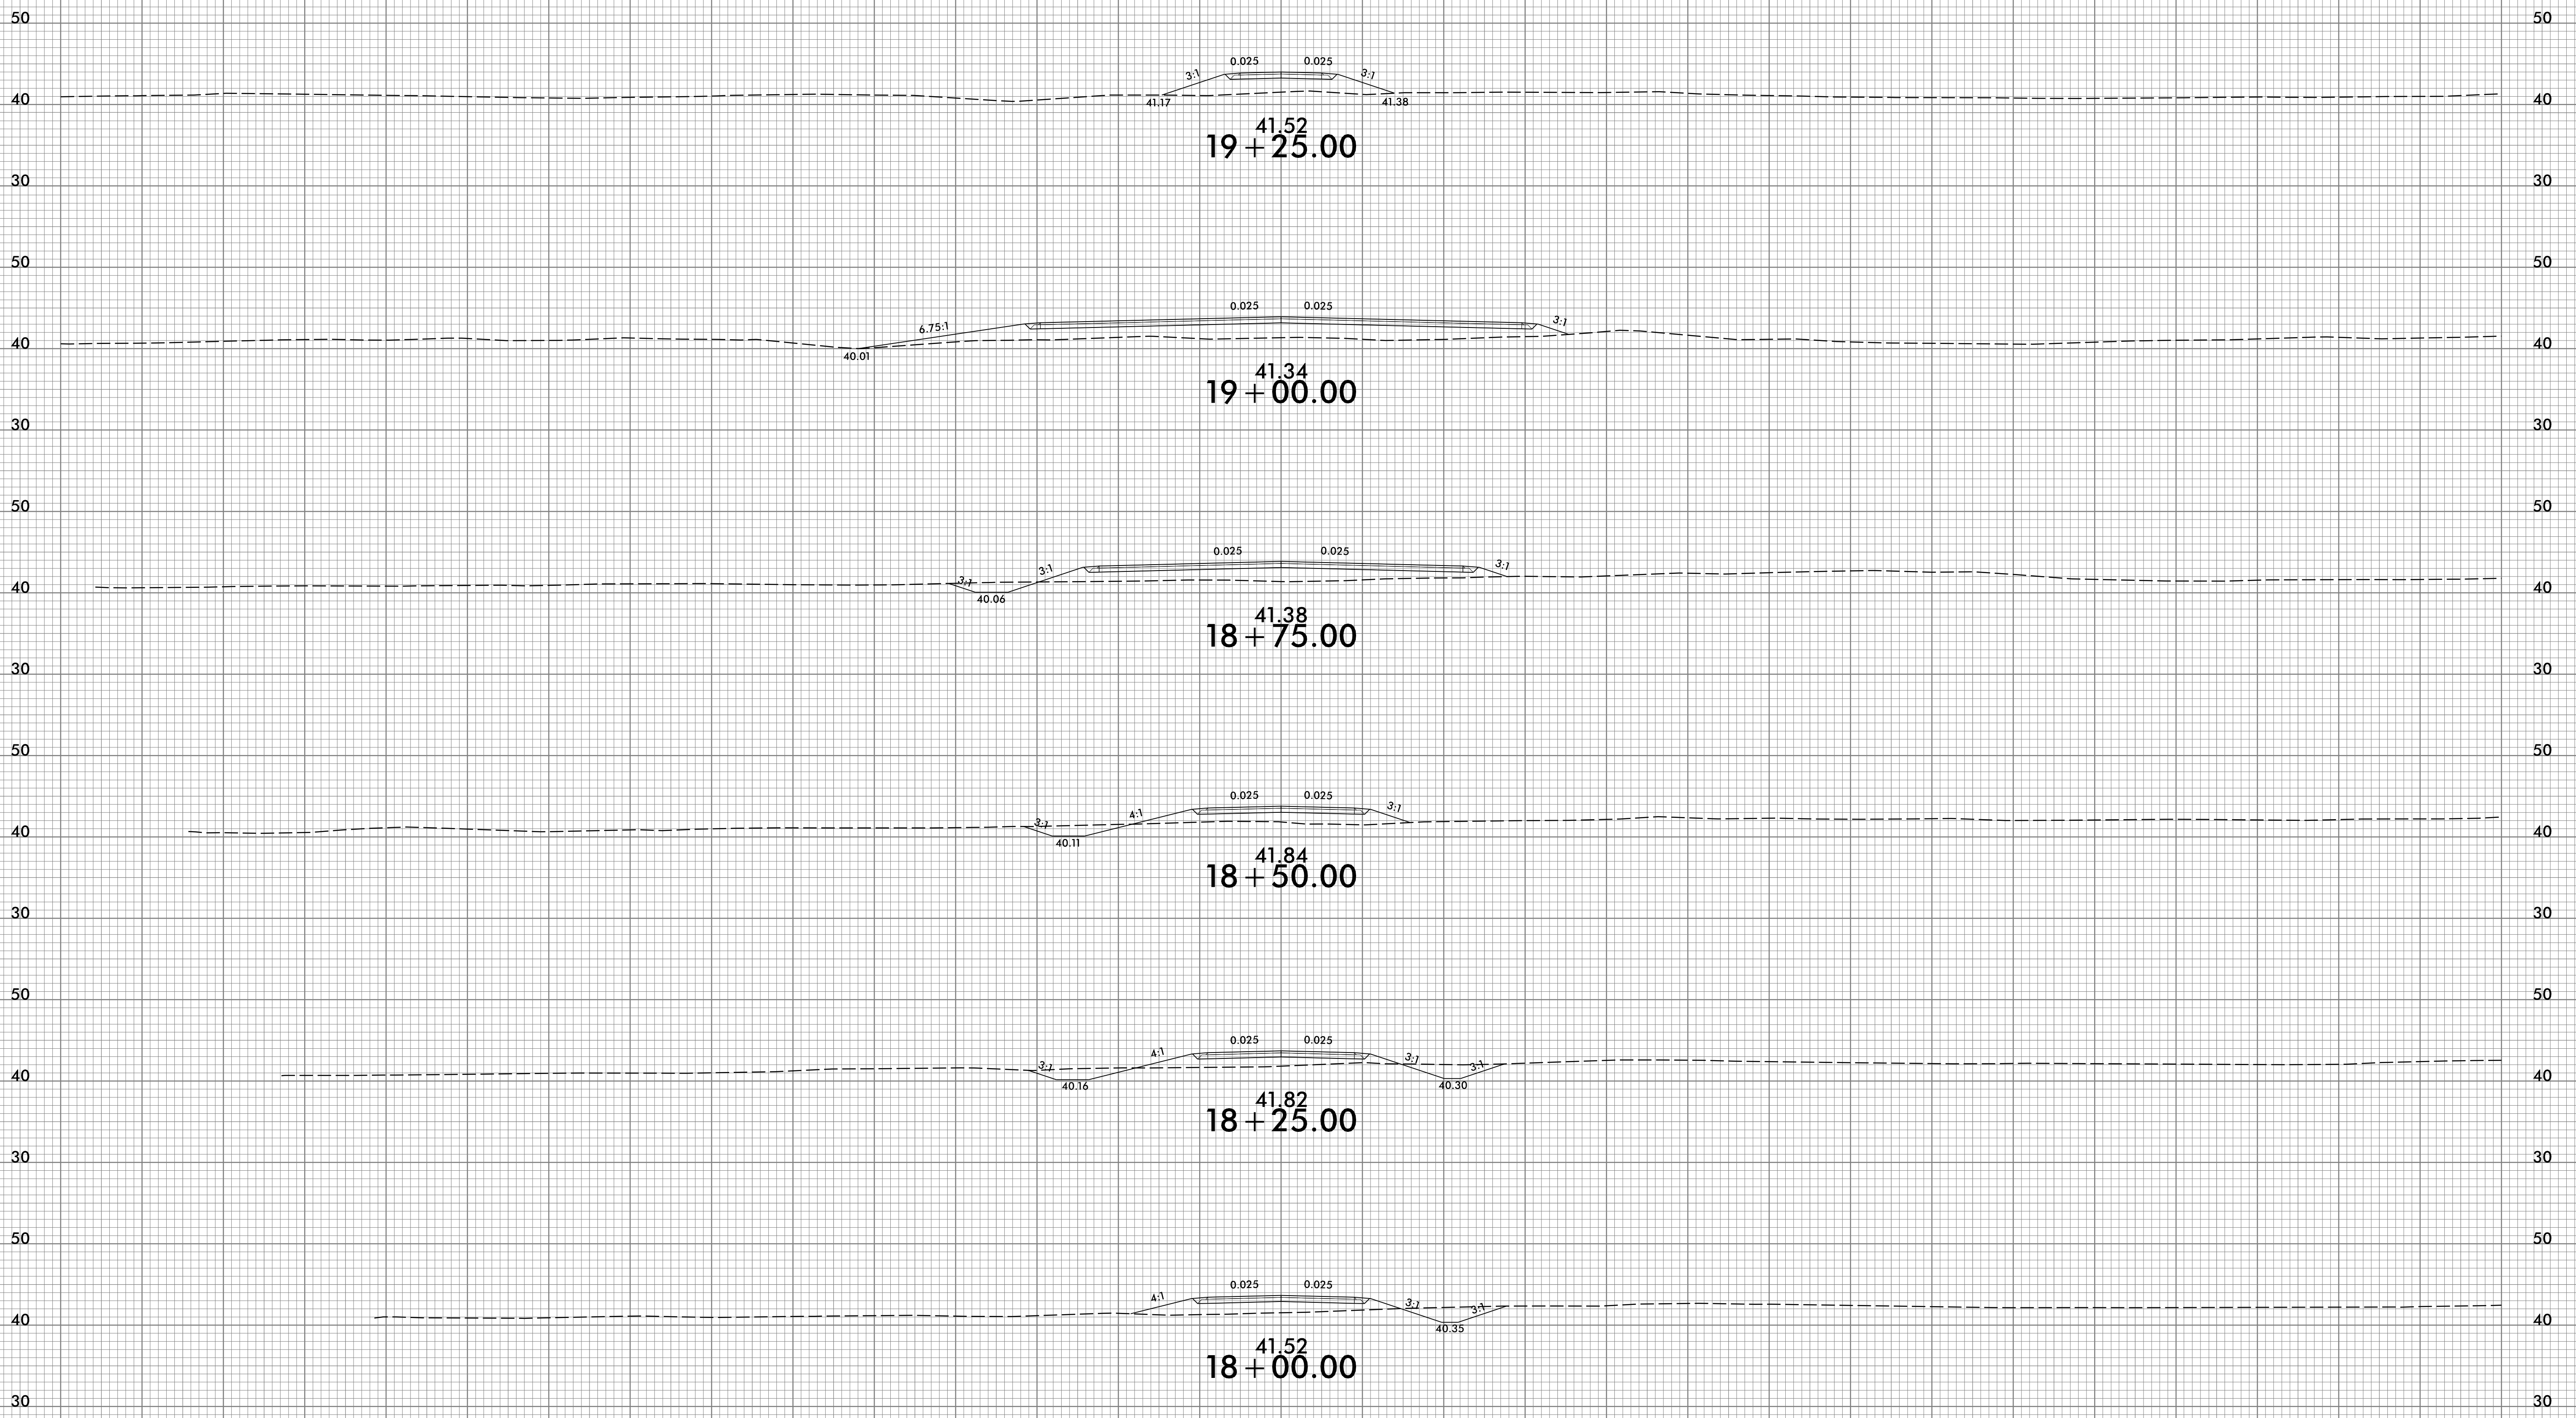

6/23/16

150 140 130 120 110 100 90 80 70 60 50 40 30 20 10 0 10 20 30 40 50 60 70 80 90 100 110 120 130 140 150

-Y2A-

150 140 130 120 110 100 90 80 70 60 50 40 30 20 10 0 10 20 30 40 50 60 70 80 90 100 110 120 130 140 150