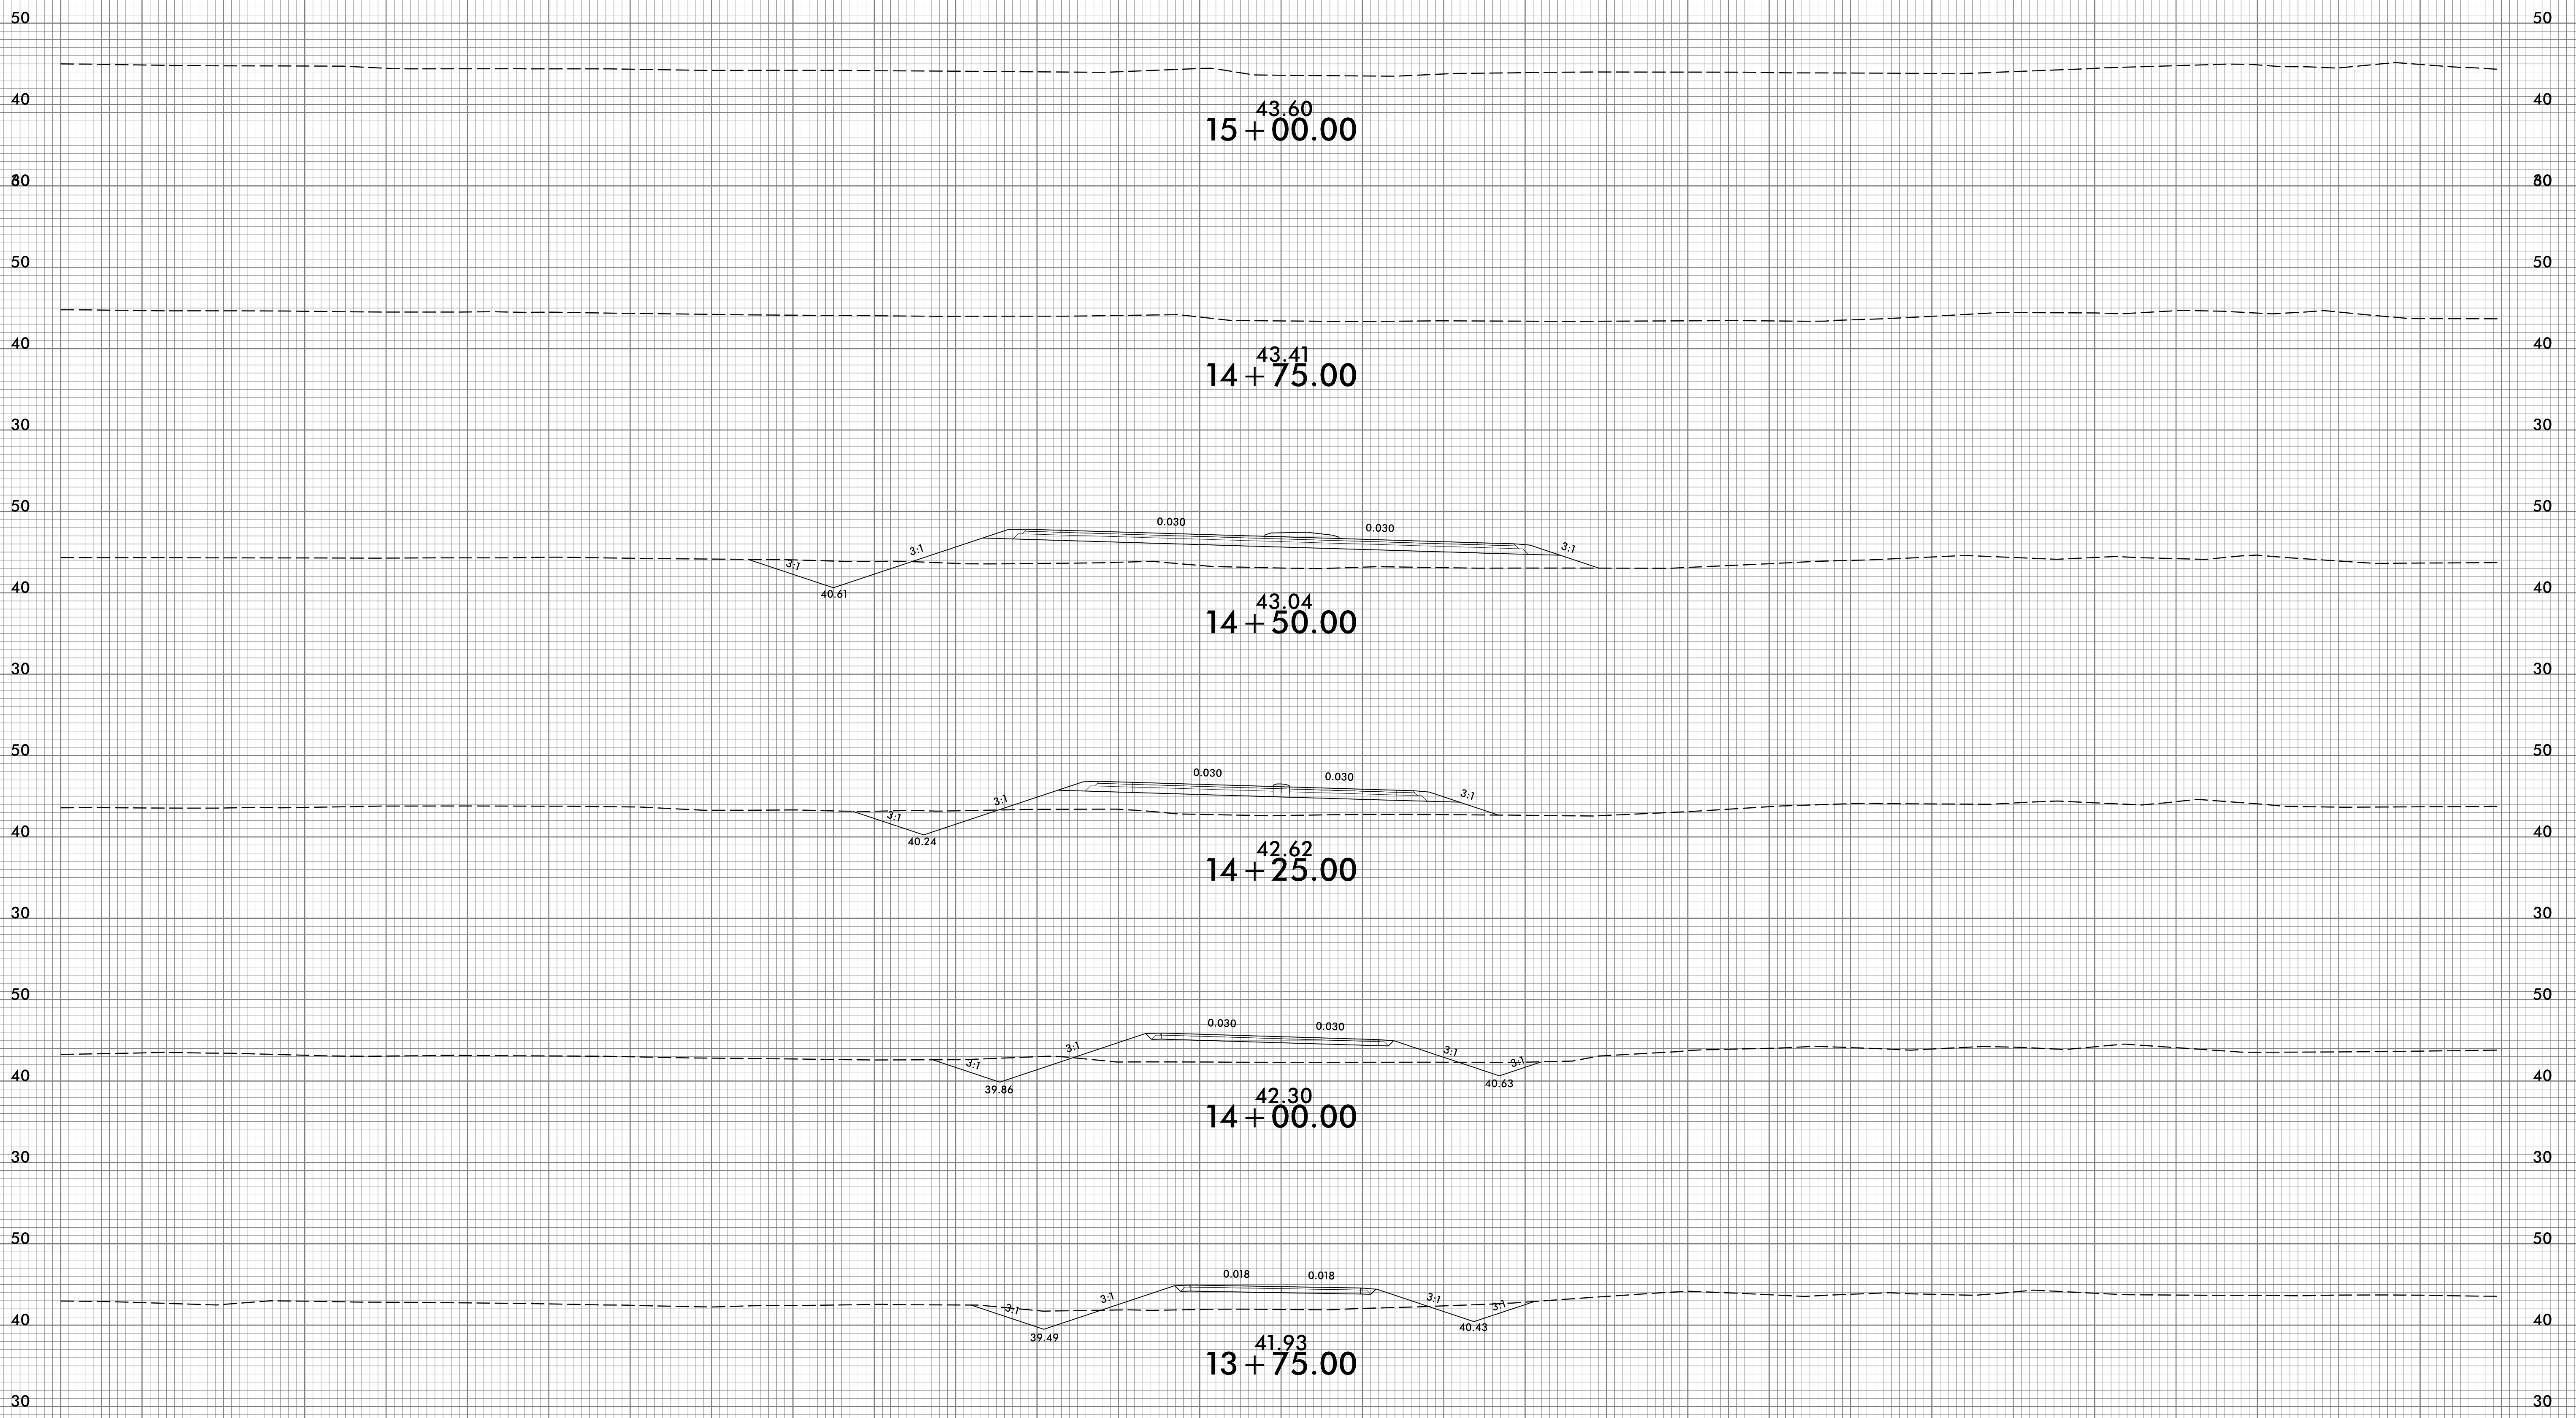

6/23/16

150 140 130 120 110 100 90 80 70 60 50 40 30 20 10 0 10 20 30 40 50 60 70 80 90 100 110 120 130 140 150

-Y2-

4/6/2022
\\s\c\p\2561CA_Red.y2.dgn
User: rjones

150 140 130 120 110 100 90 80 70 60 50 40 30 20 10 0 10 20 30 40 50 60 70 80 90 100 110 120 130 140 150