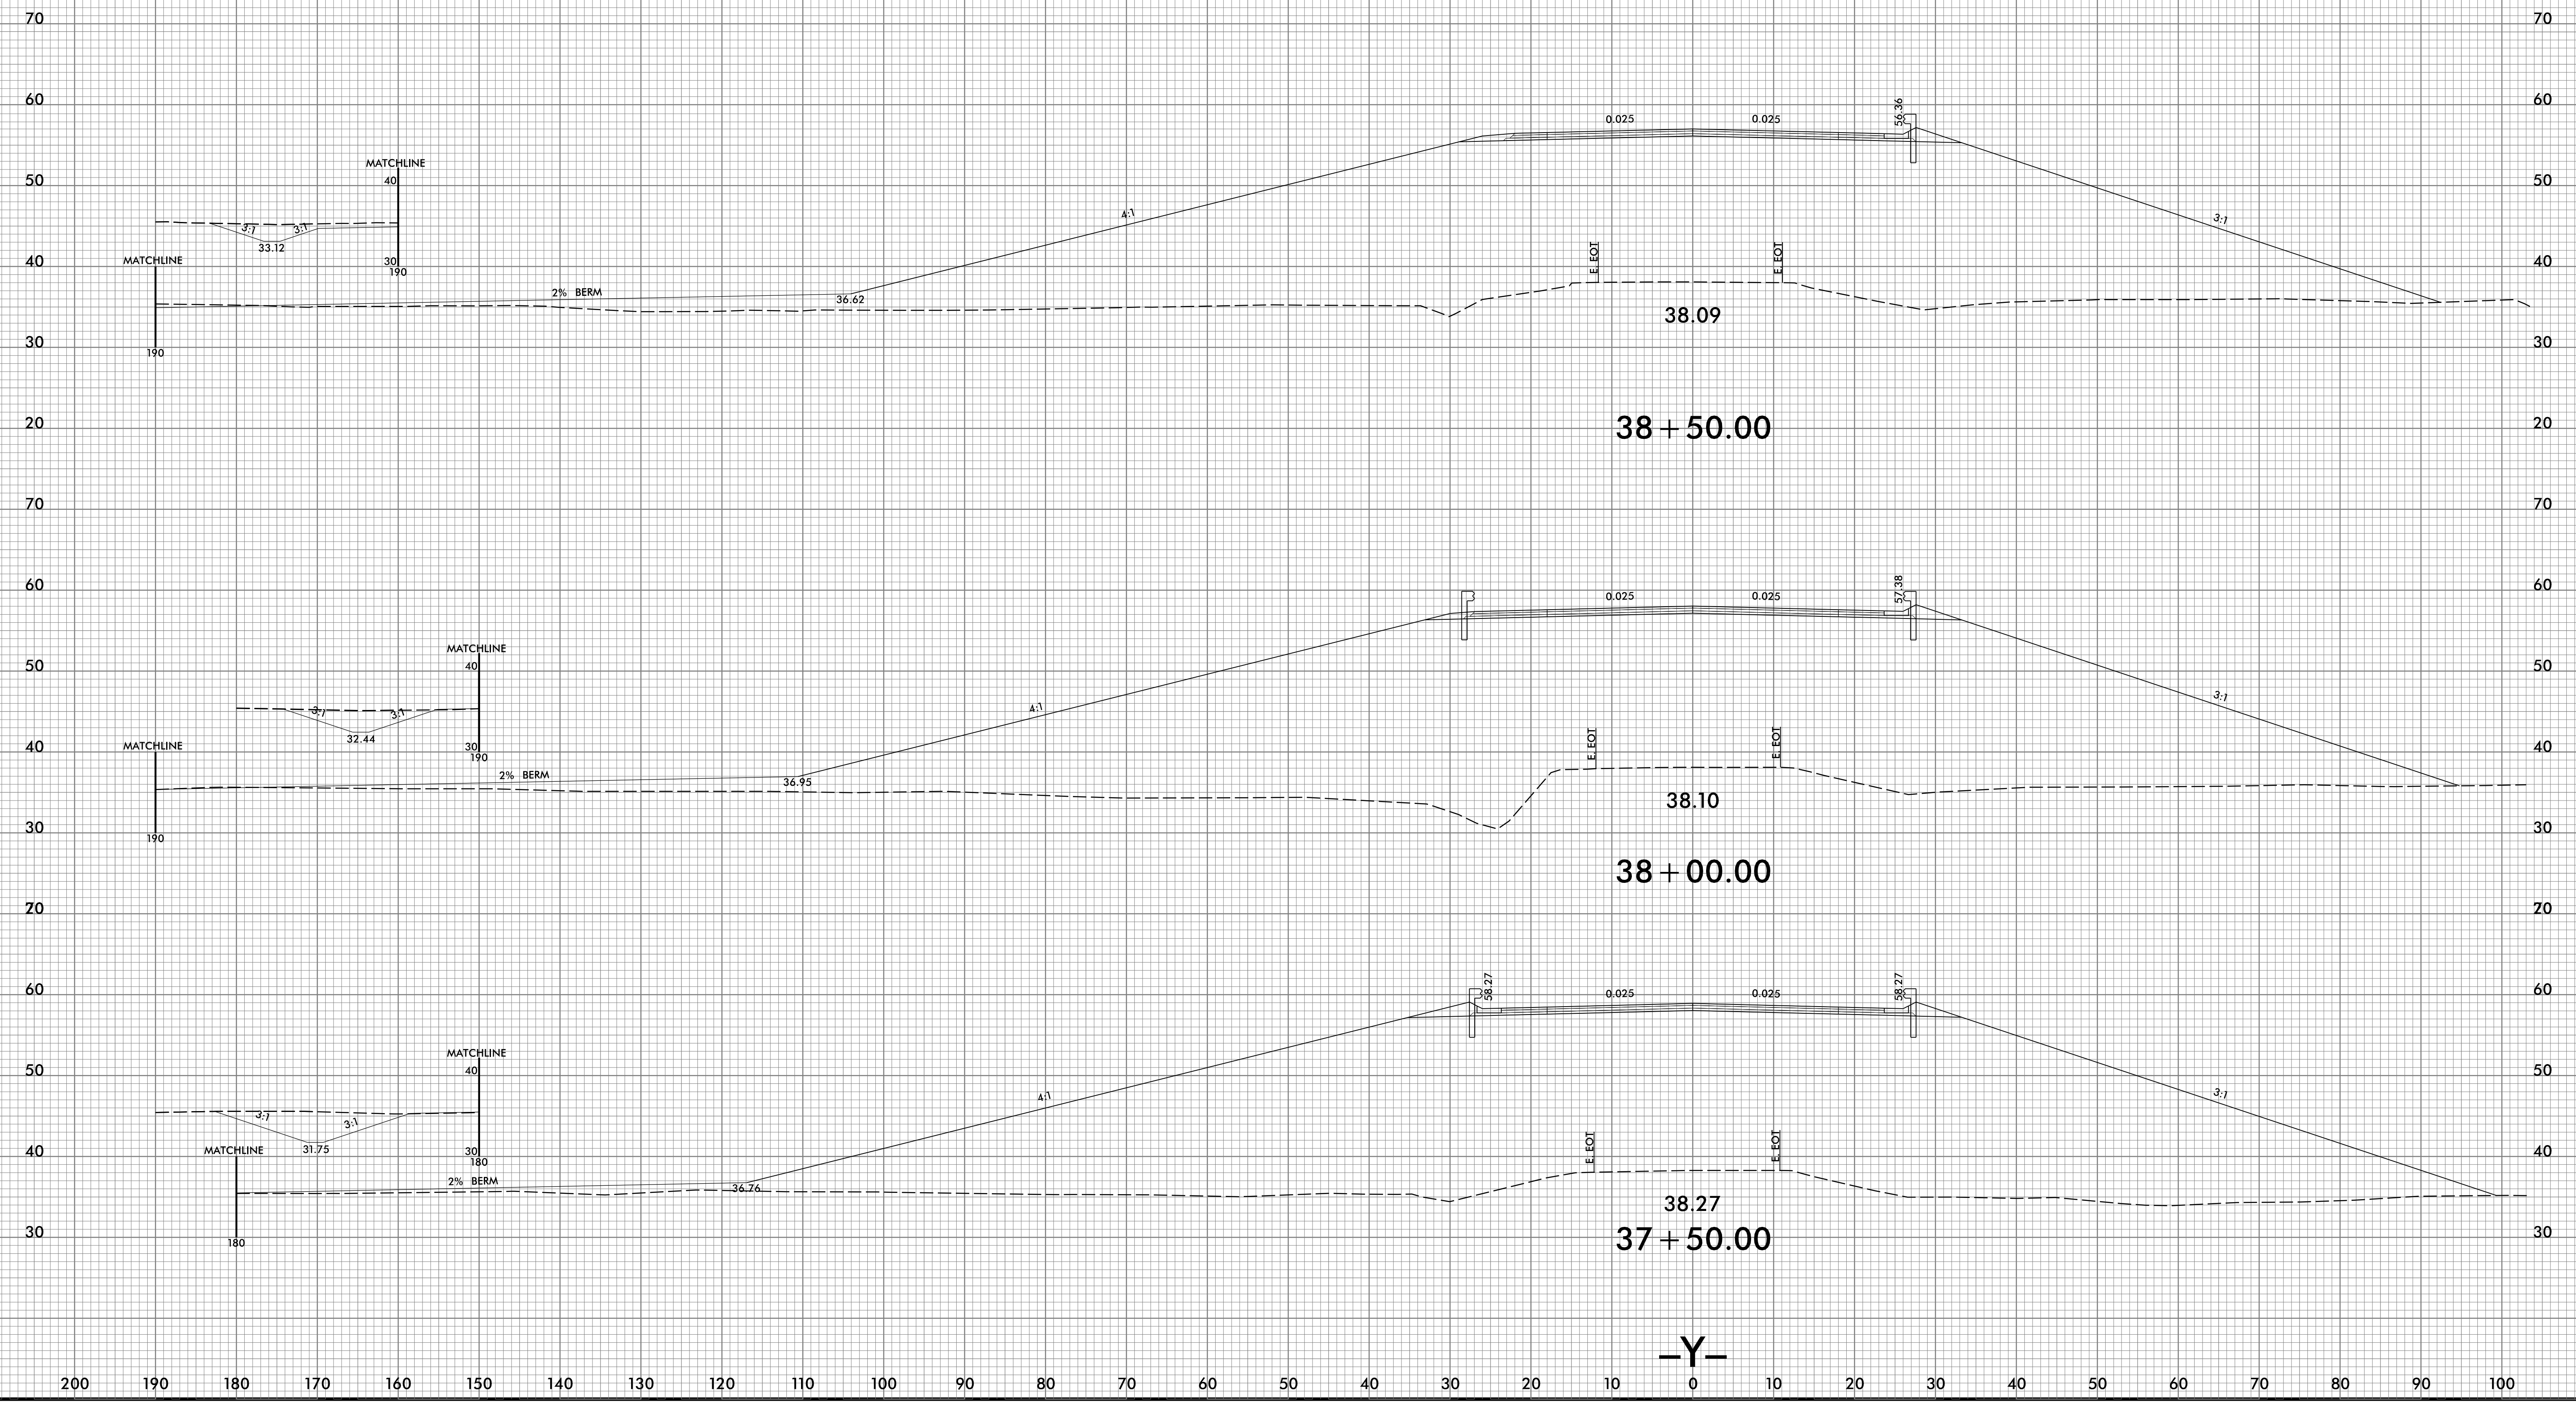

6/23/16

200 190 180 170 160 150 140 130 120 110 100 90 80 70 60 50 40 30 20 10 0 10 20 30 40 50 60 70 80 90 100

8/26/2022  
X:\S\NR-2561CA\_Redn\_xpl\_Y.dgn  
User:fraser-gre