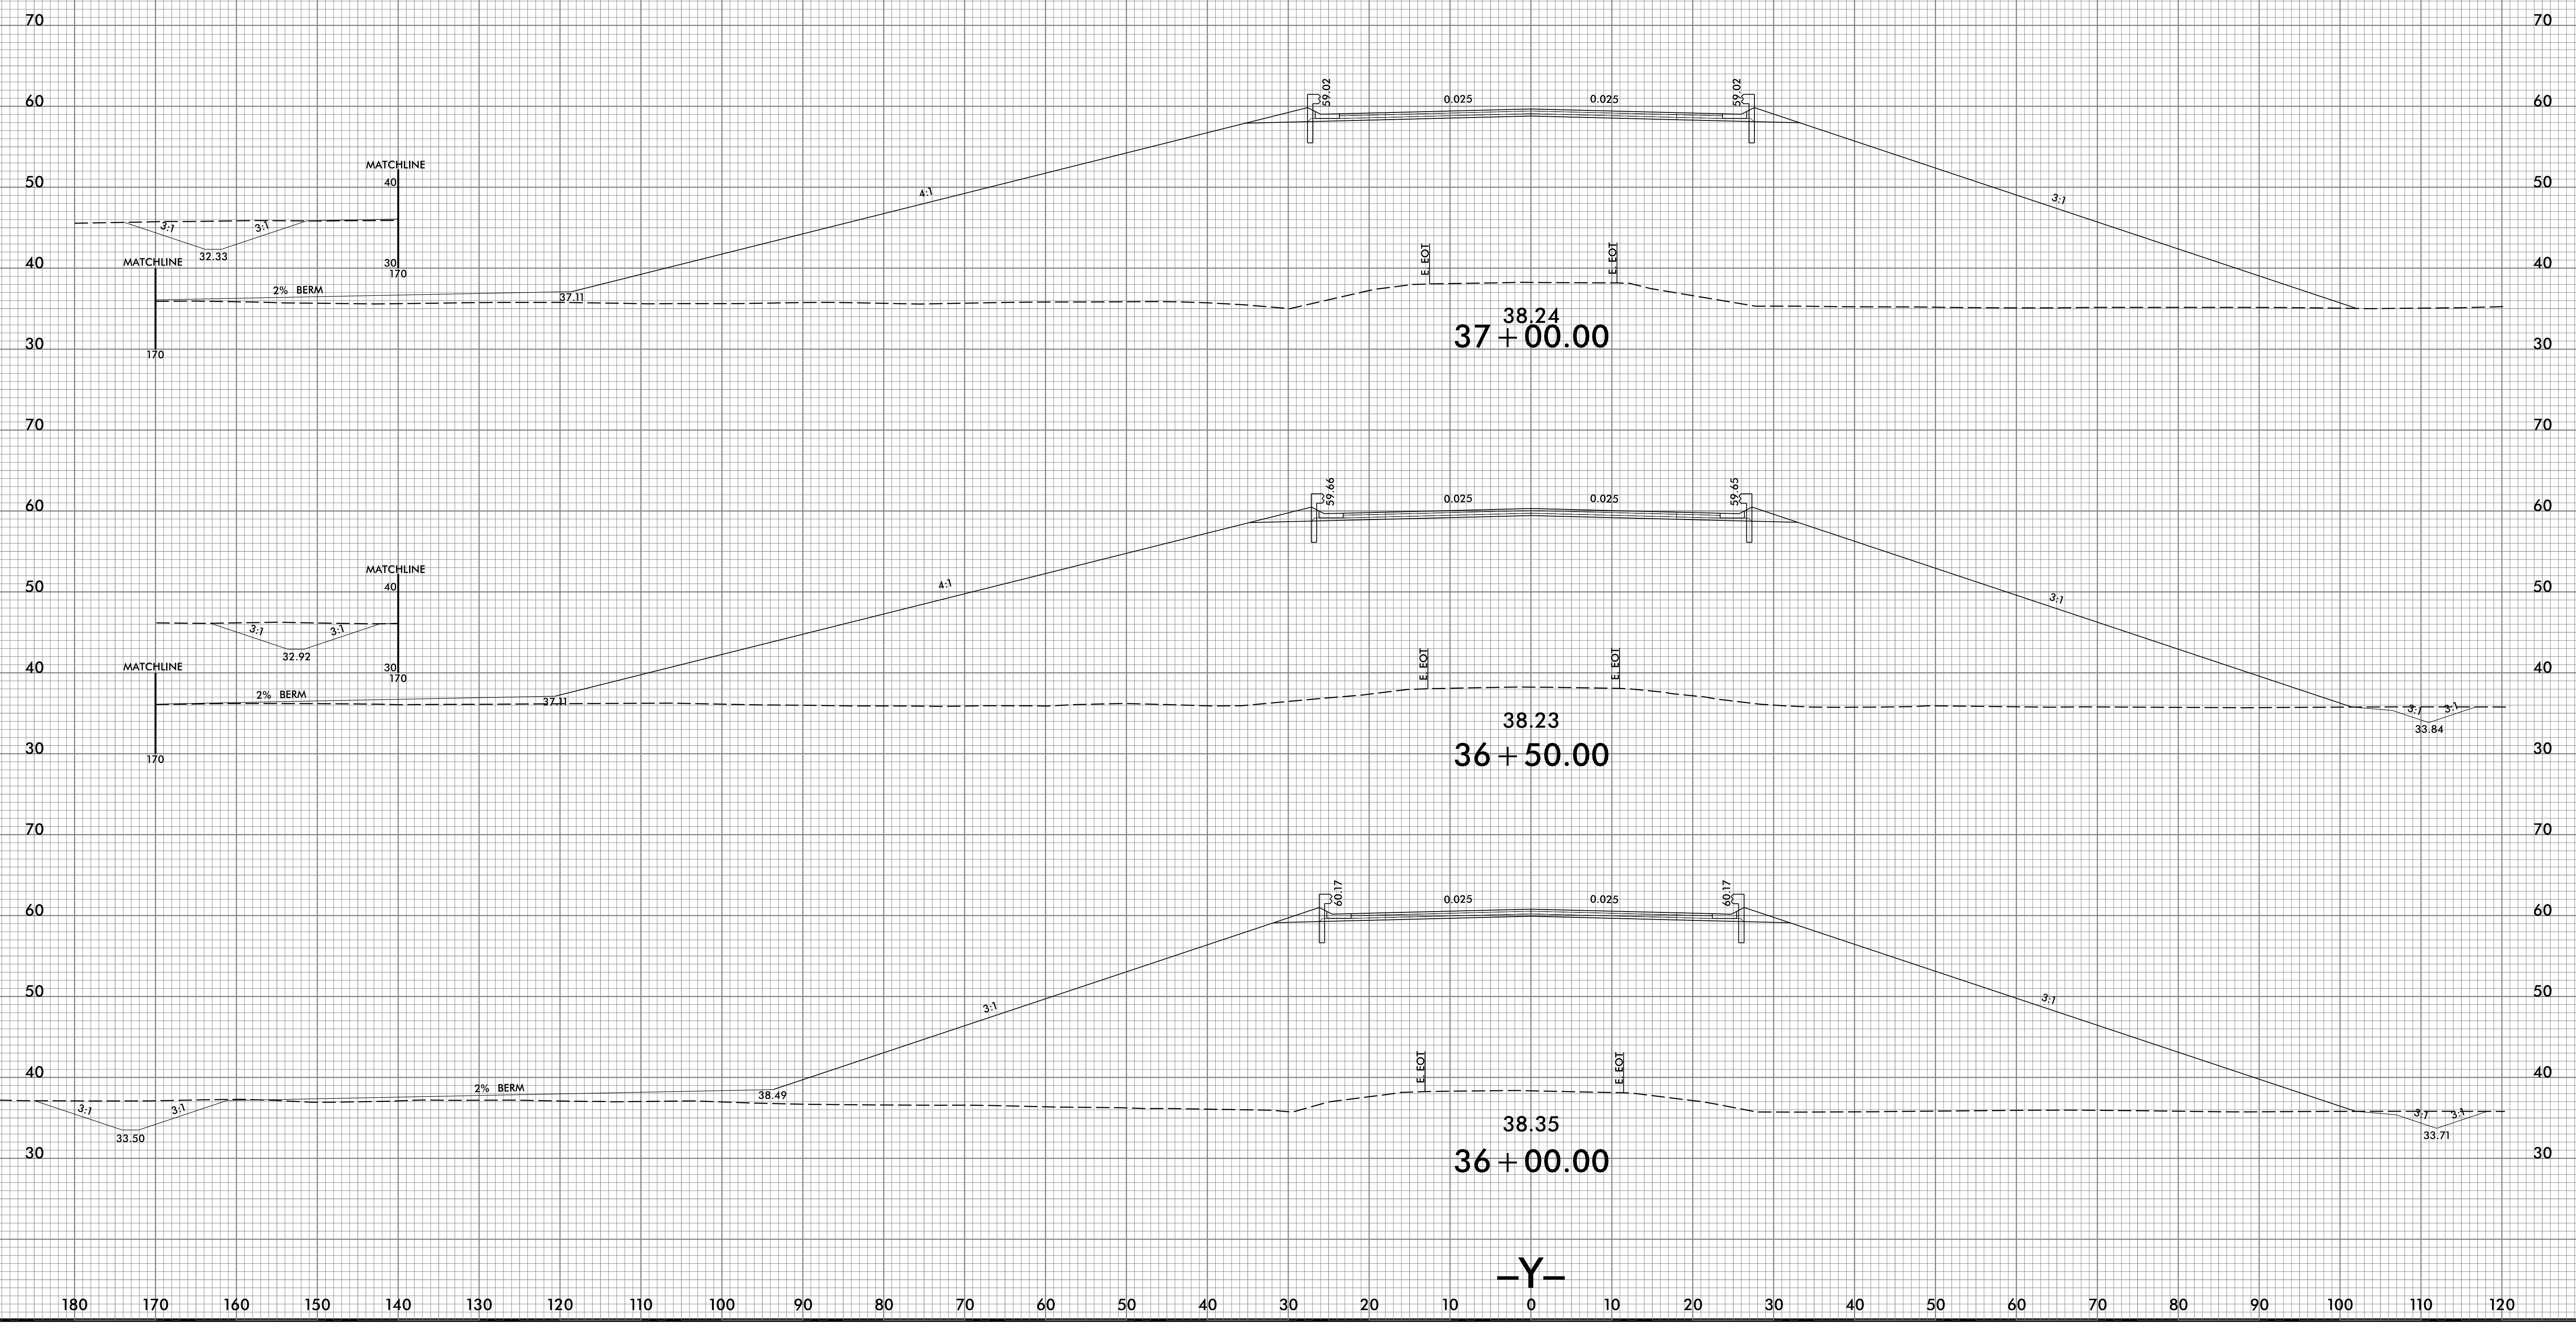

6/23/16

180 170 160 150 140 130 120 110 100 90 80 70 60 50 40 30 20 10 0 10 20 30 40 50 60 70 80 90 100 110 120

8/26/2022  
X:\S\NR\2561CA\_Redn\_xpl\_Y.dgn  
User:fridaer-dne