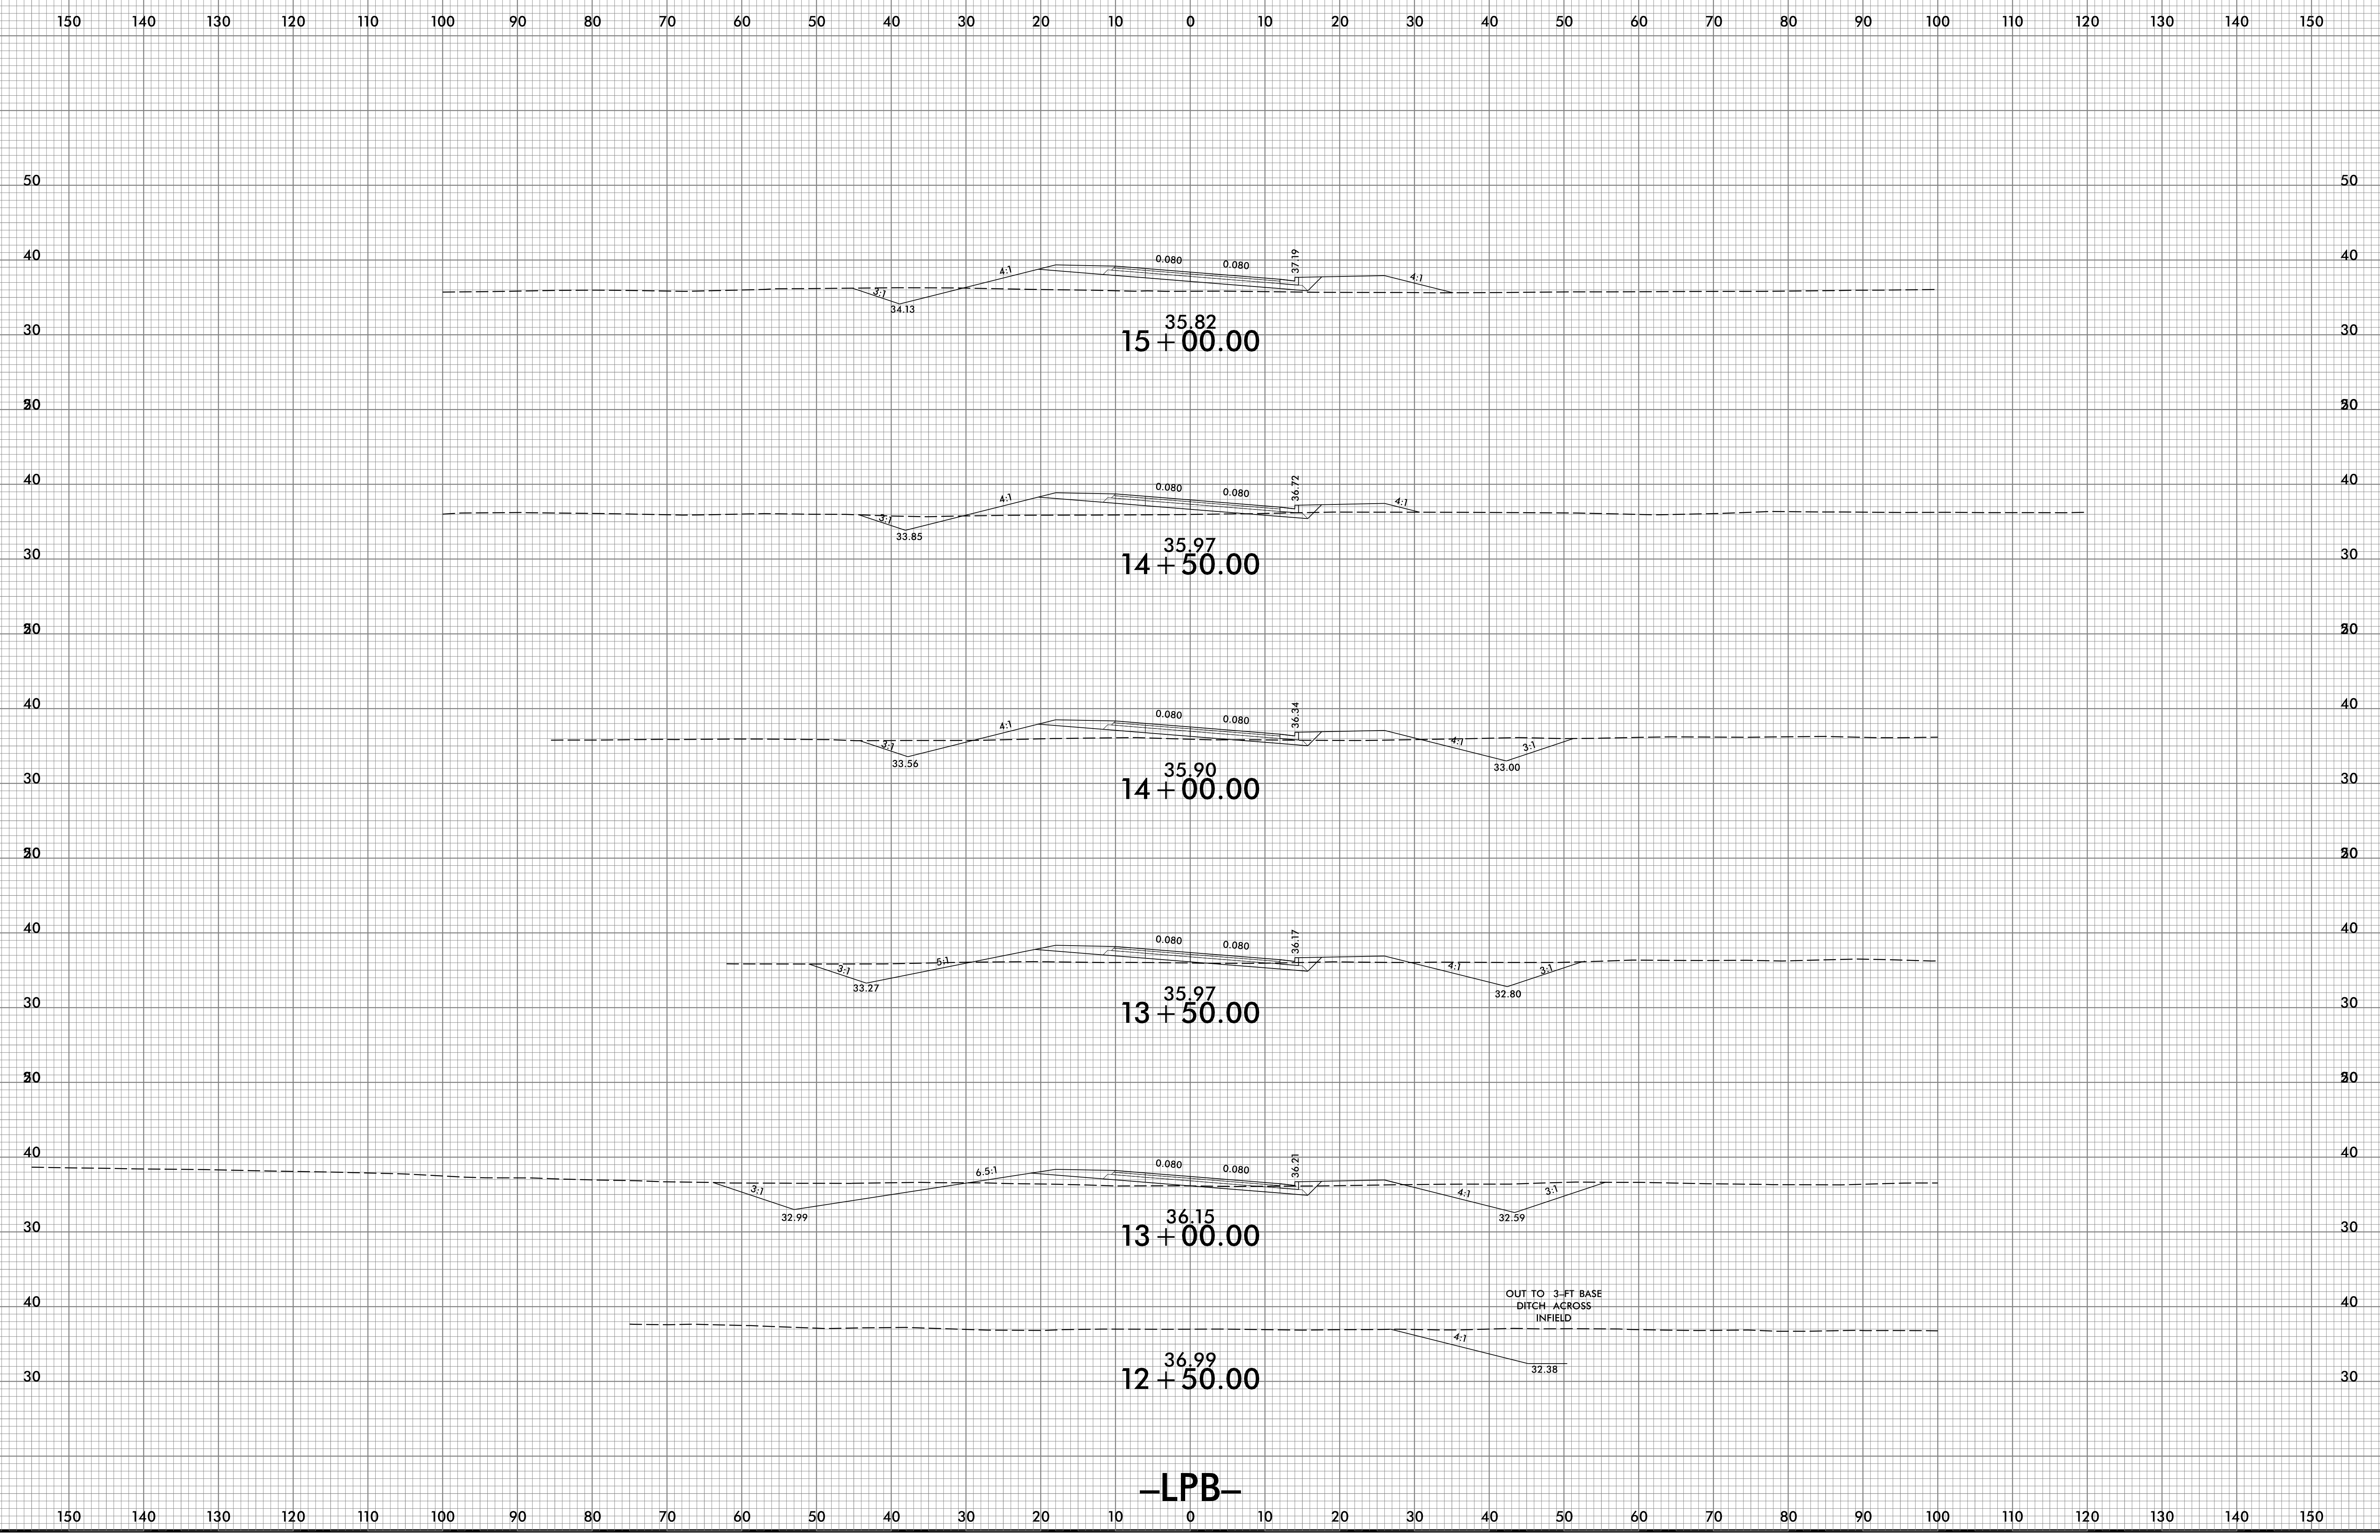

6/23/16

8/26/2022
X:\S\NR\2561CA_Redn_xpl.LPB.dgn
User:fridaer-dne

-LPB-