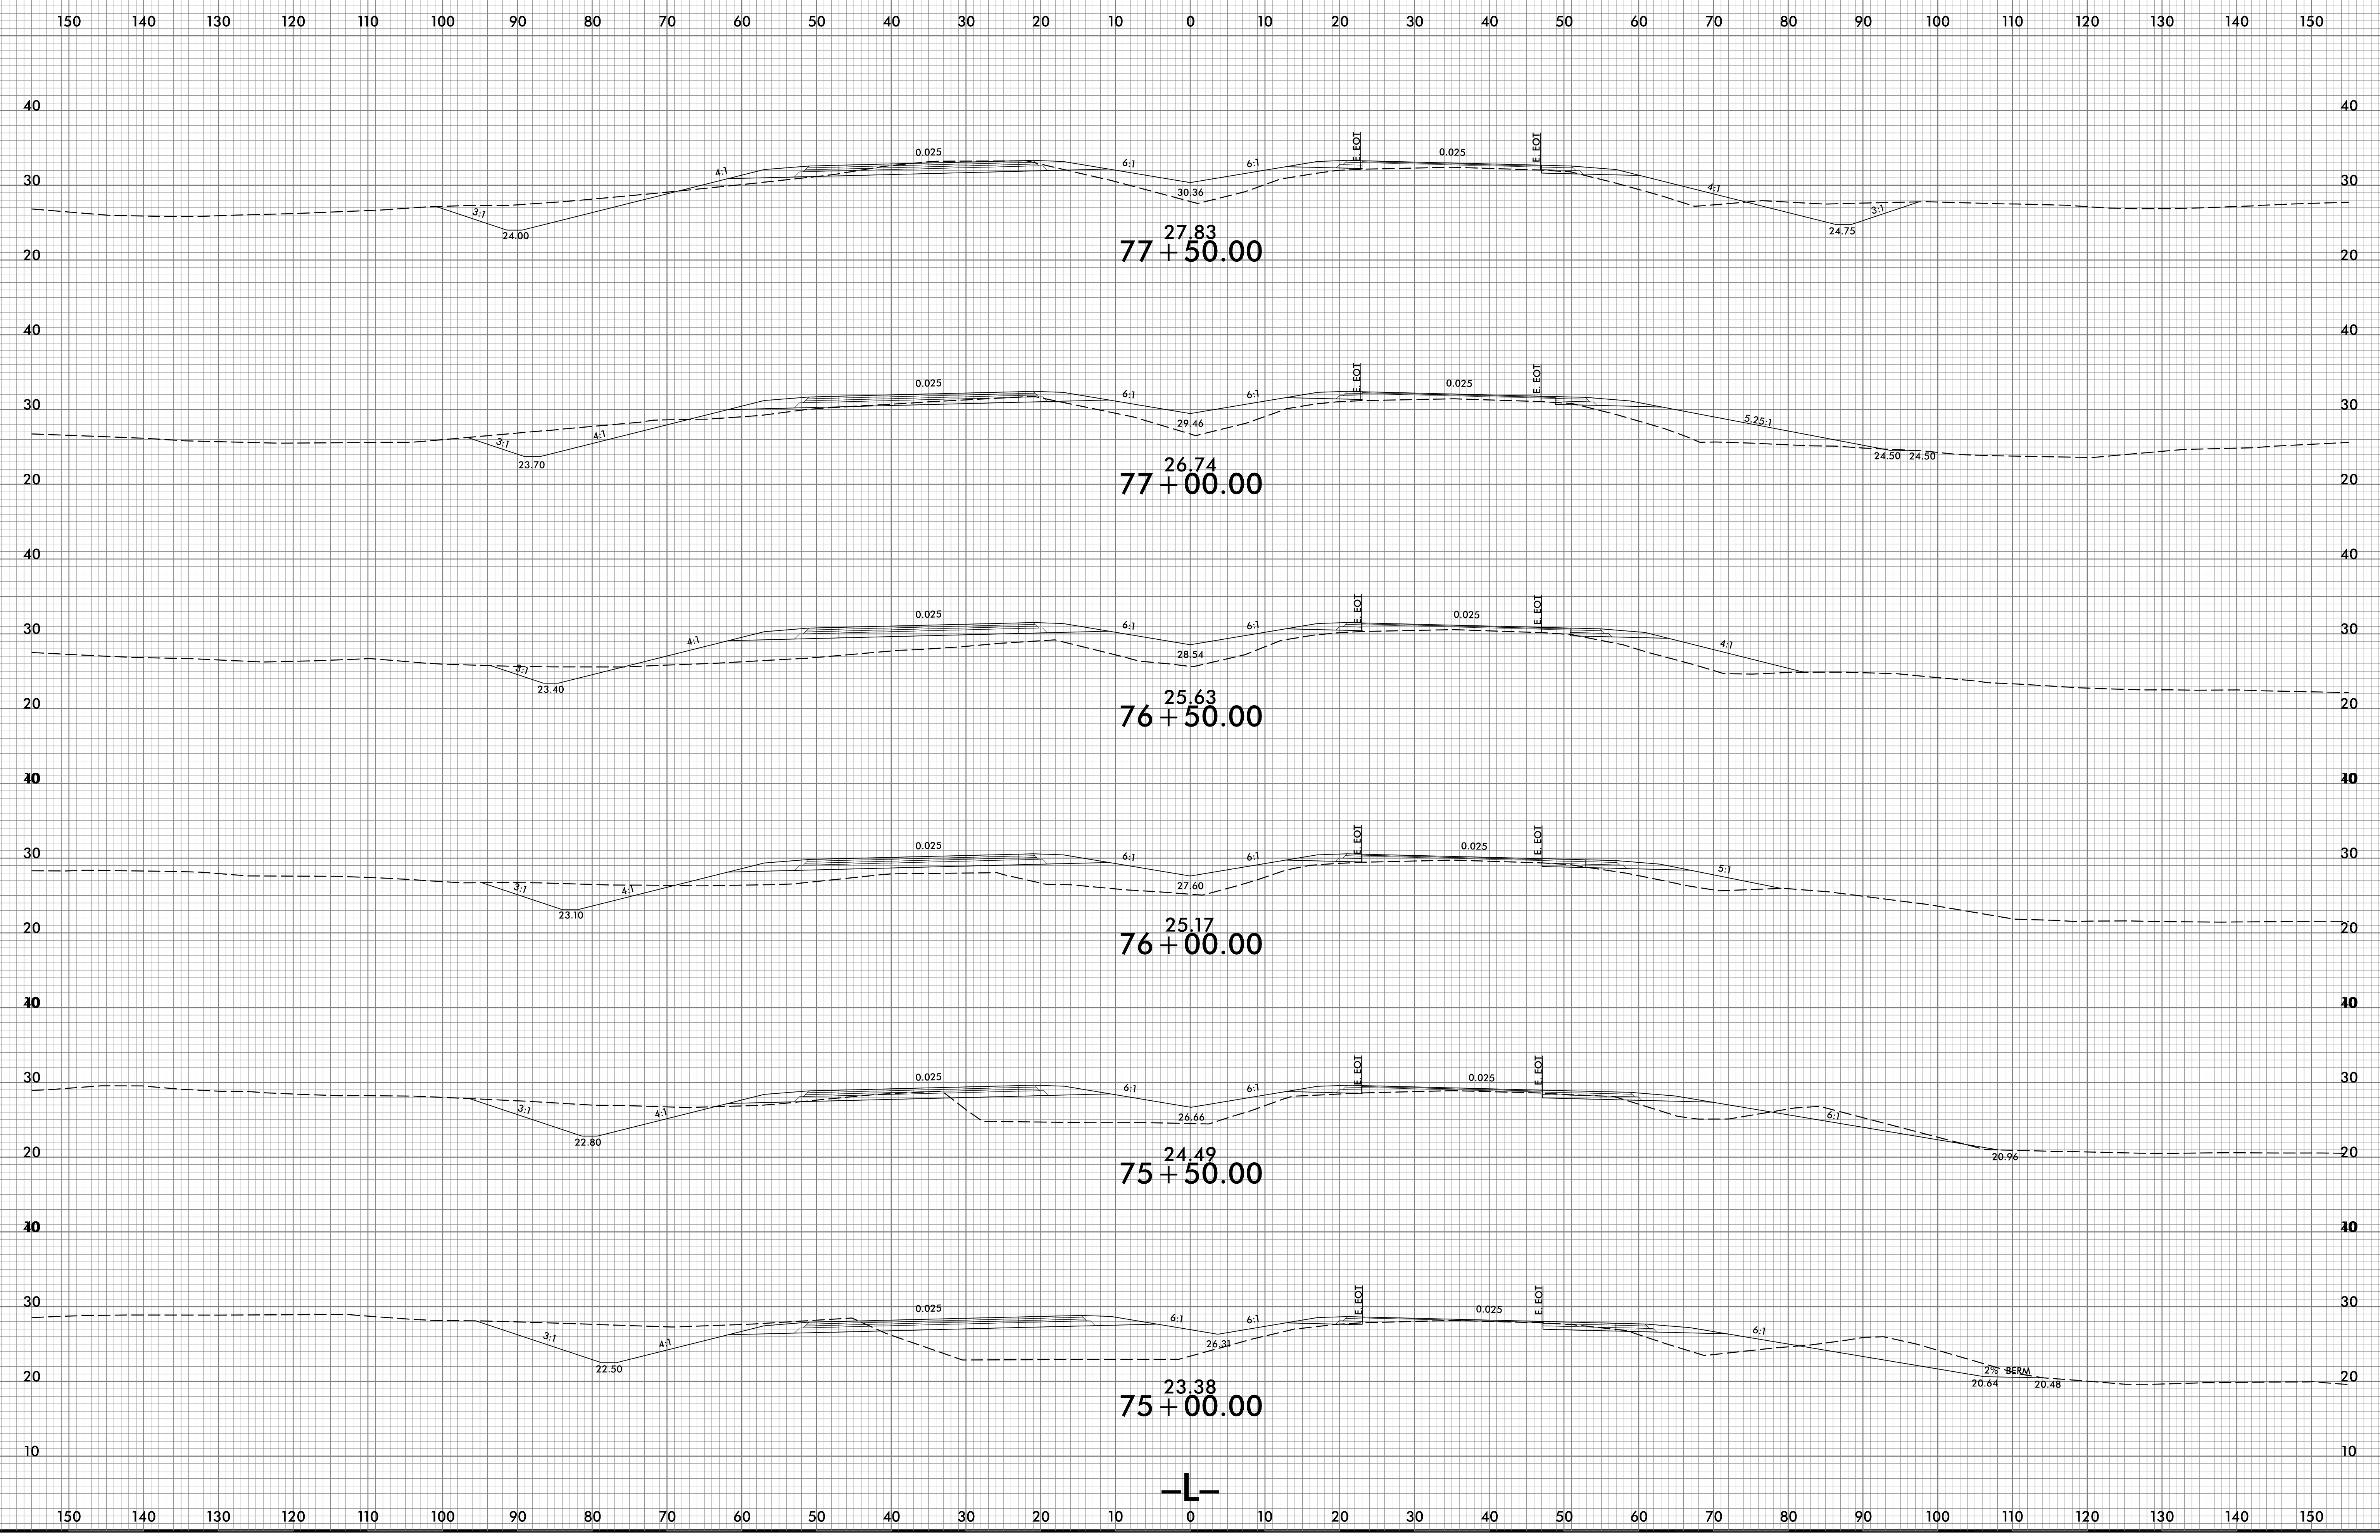

6/23/16

8/26/2022
\\scc\vr\2561CA_Red\xp1.L.dgn
User:fraser-gre