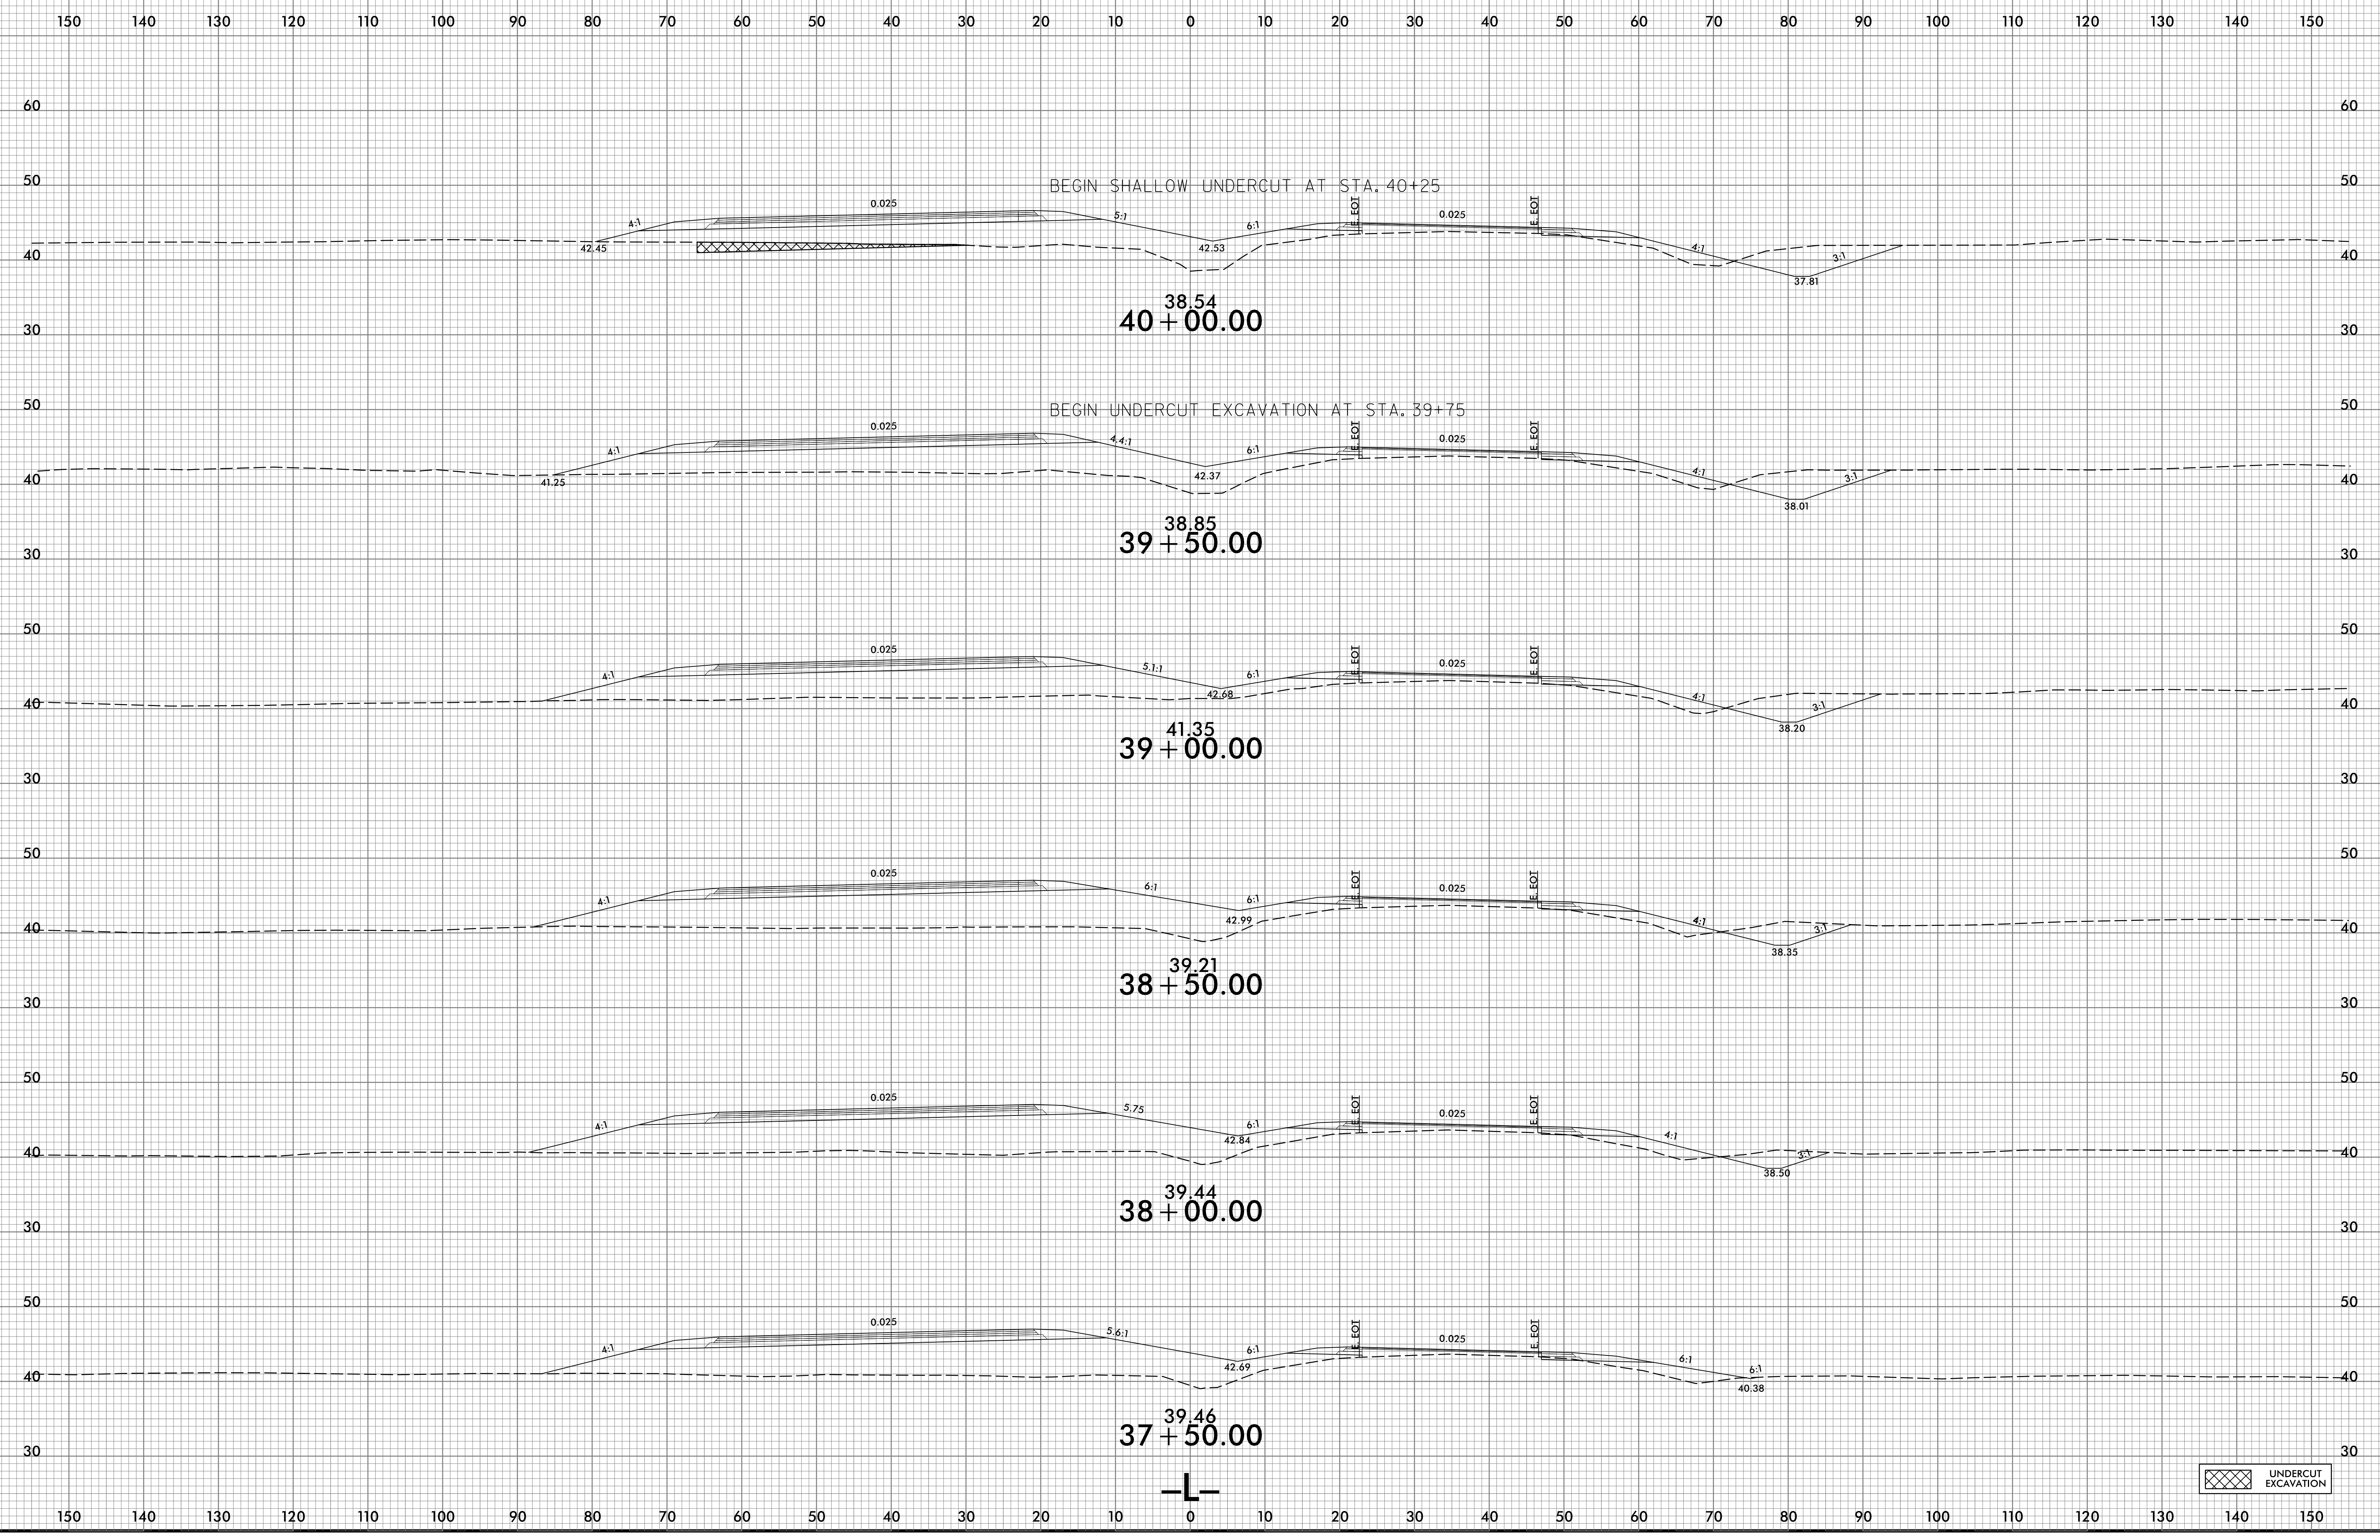

6/23/16

4/4/2022  
\\S:\CVR-2561CA\_Redn\_xpl.L.dgn  
User:rdm-gne