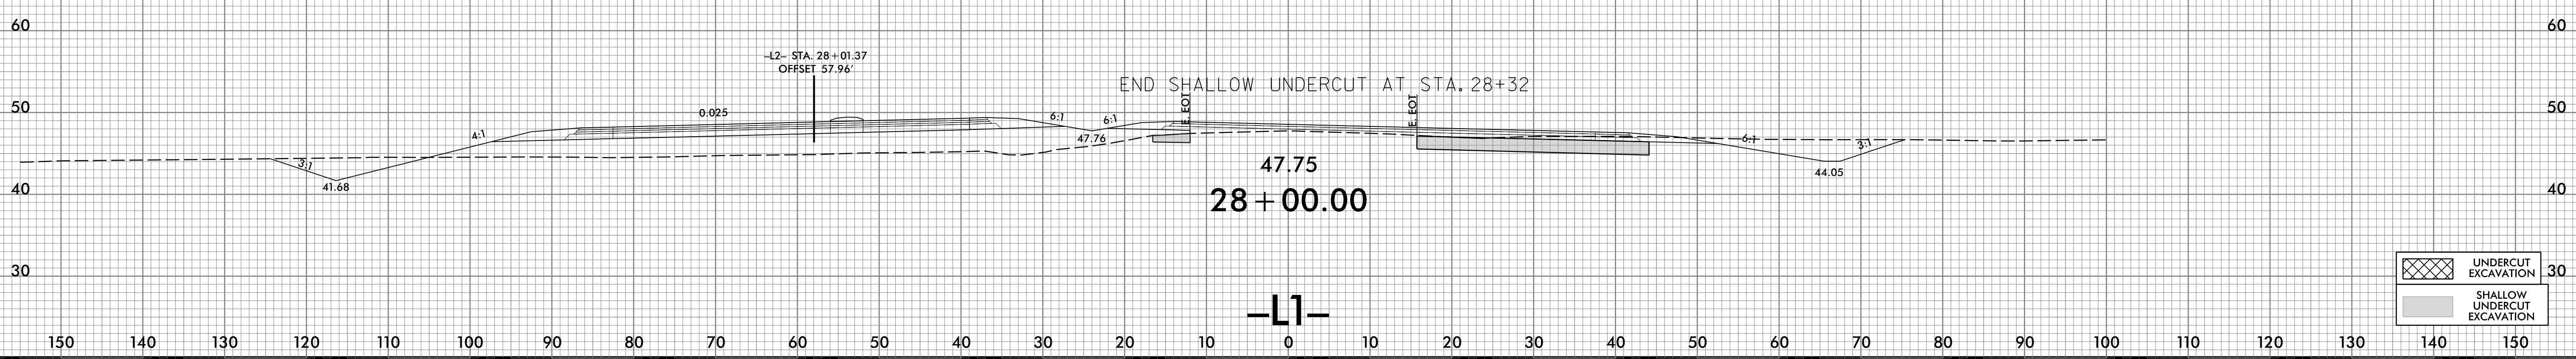

6/23/16

150 140 130 120 110 100 90 80 70 60 50 40 30 20 10 0 10 20 30 40 50 60 70 80 90 100 110 120 130 140 150

4/4/2022
 \\S:\R-2561CA_Redw_xp\1.L1.L2.dgn
 User:rdaw-gne

-L1-