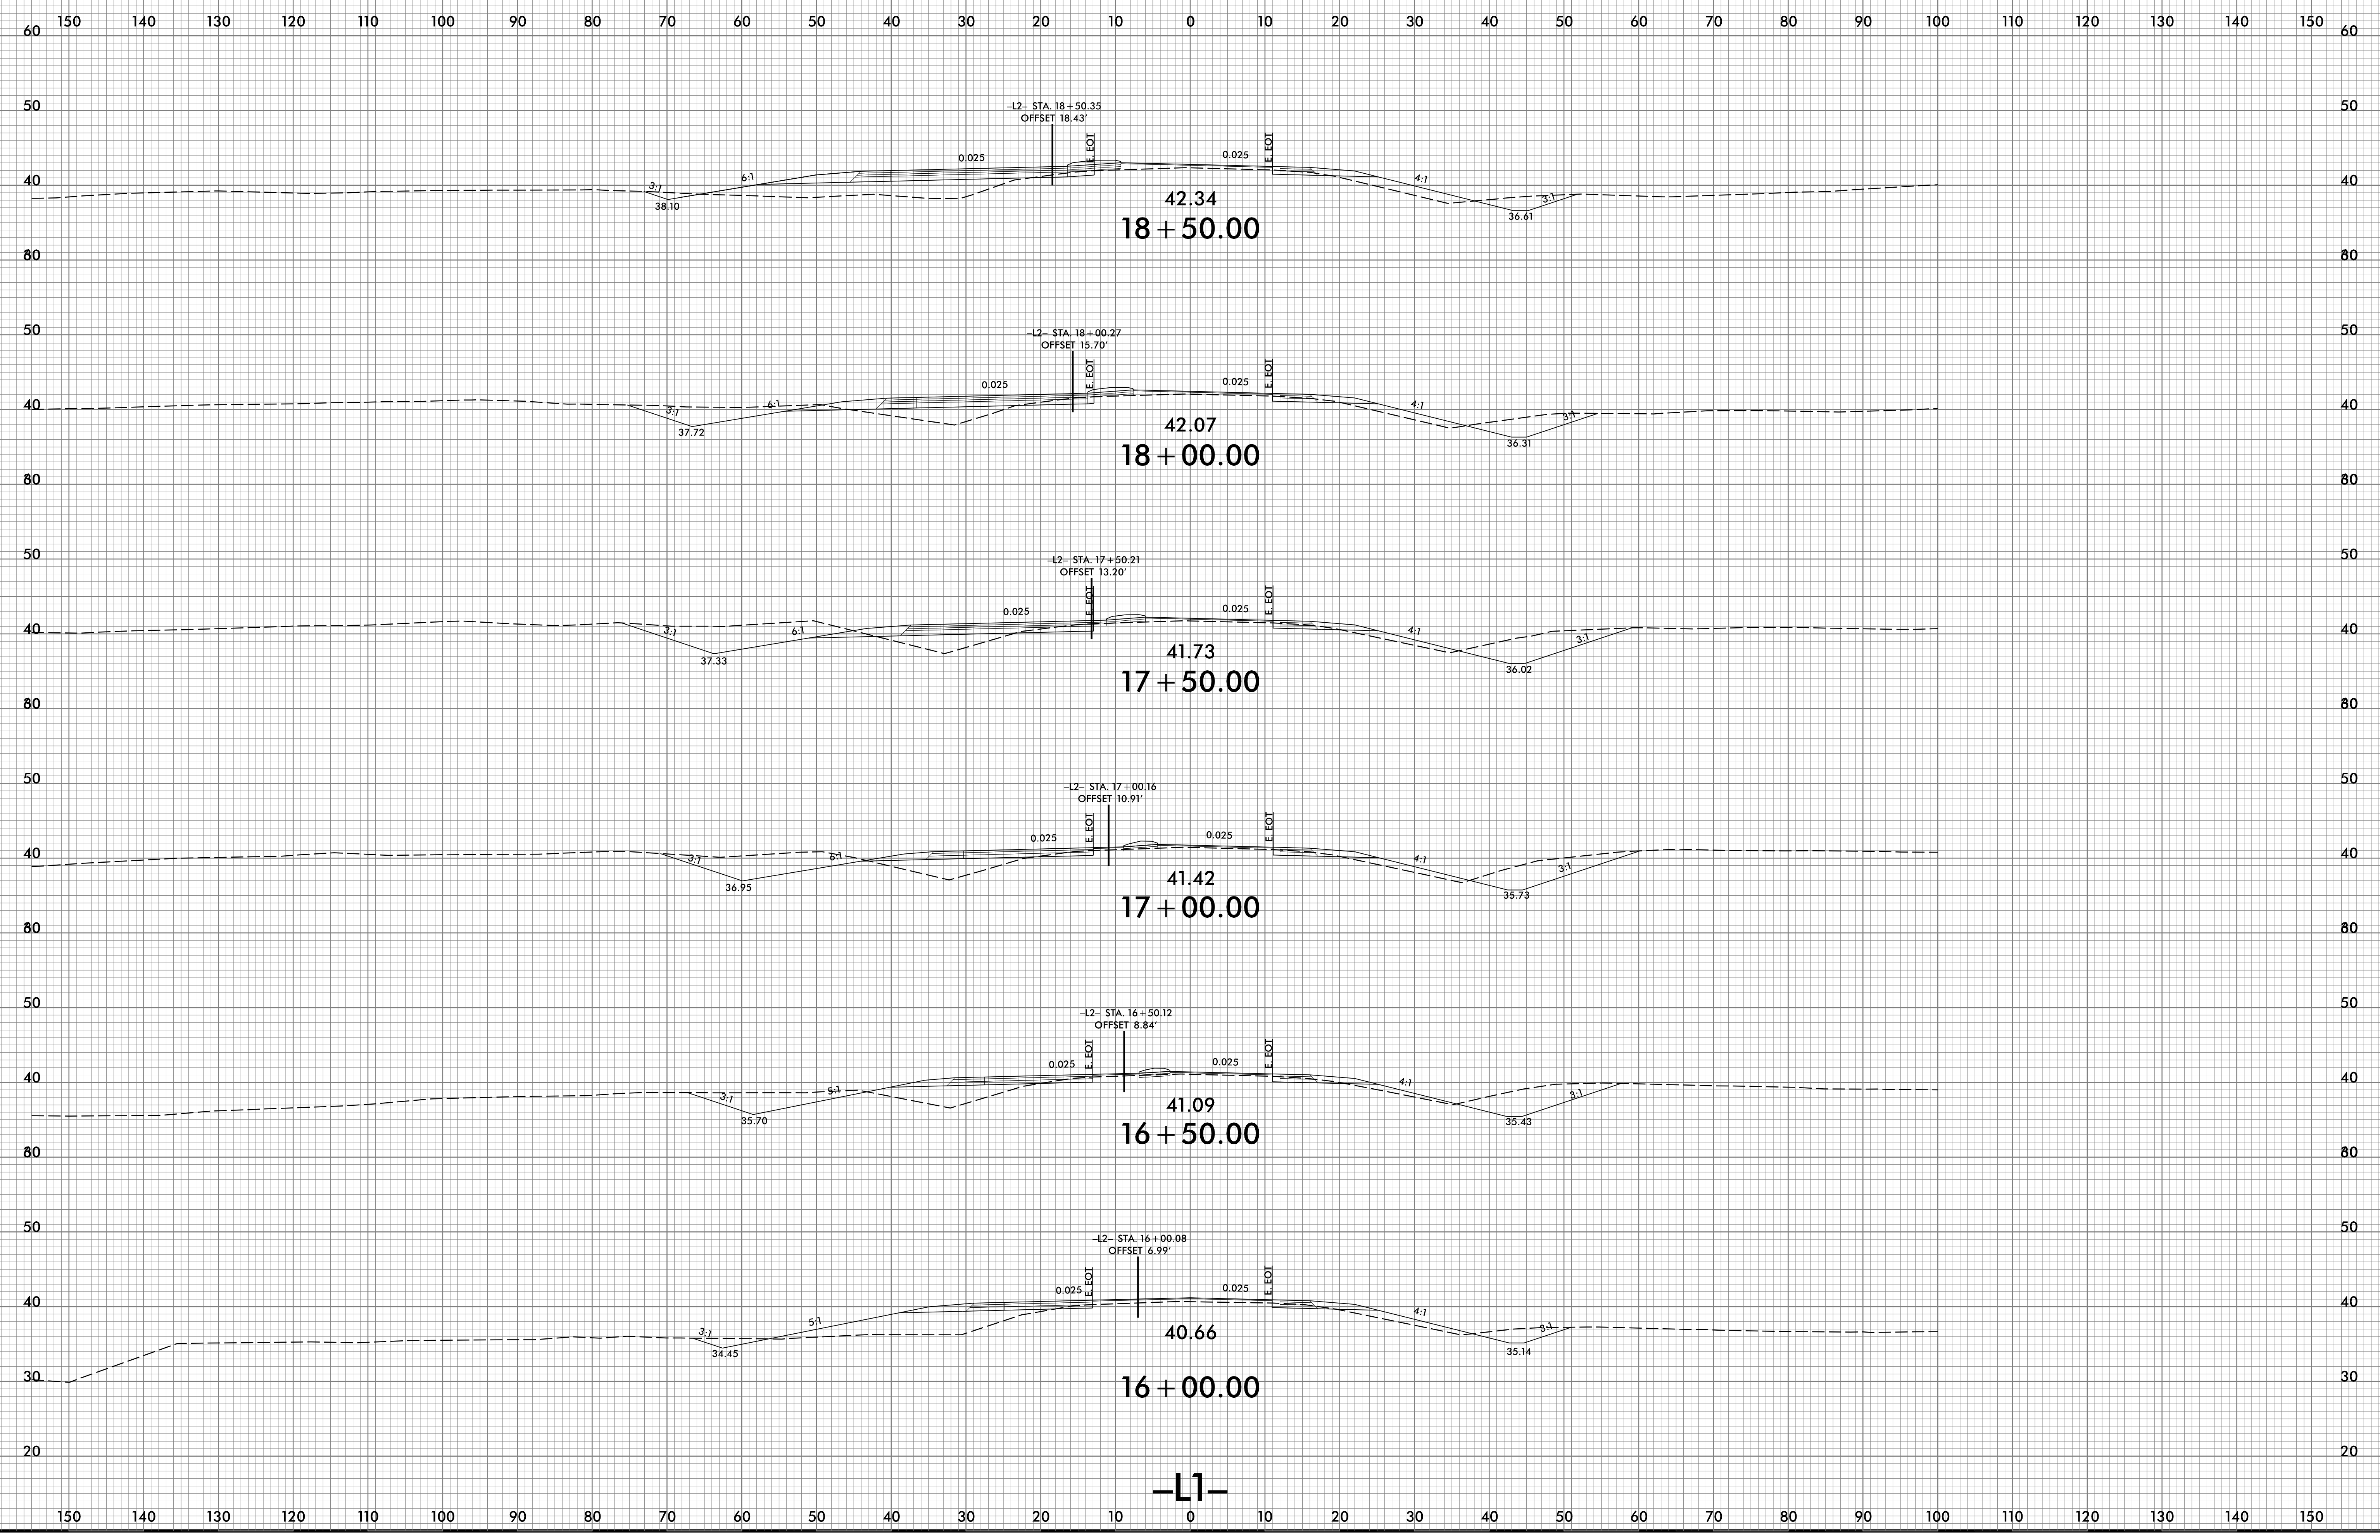

6/23/16

4/4/2022
\\S:\CR-2561CA_Redn_xpl.L1.L2.dgn
US:Ridaer-gne

-L1-