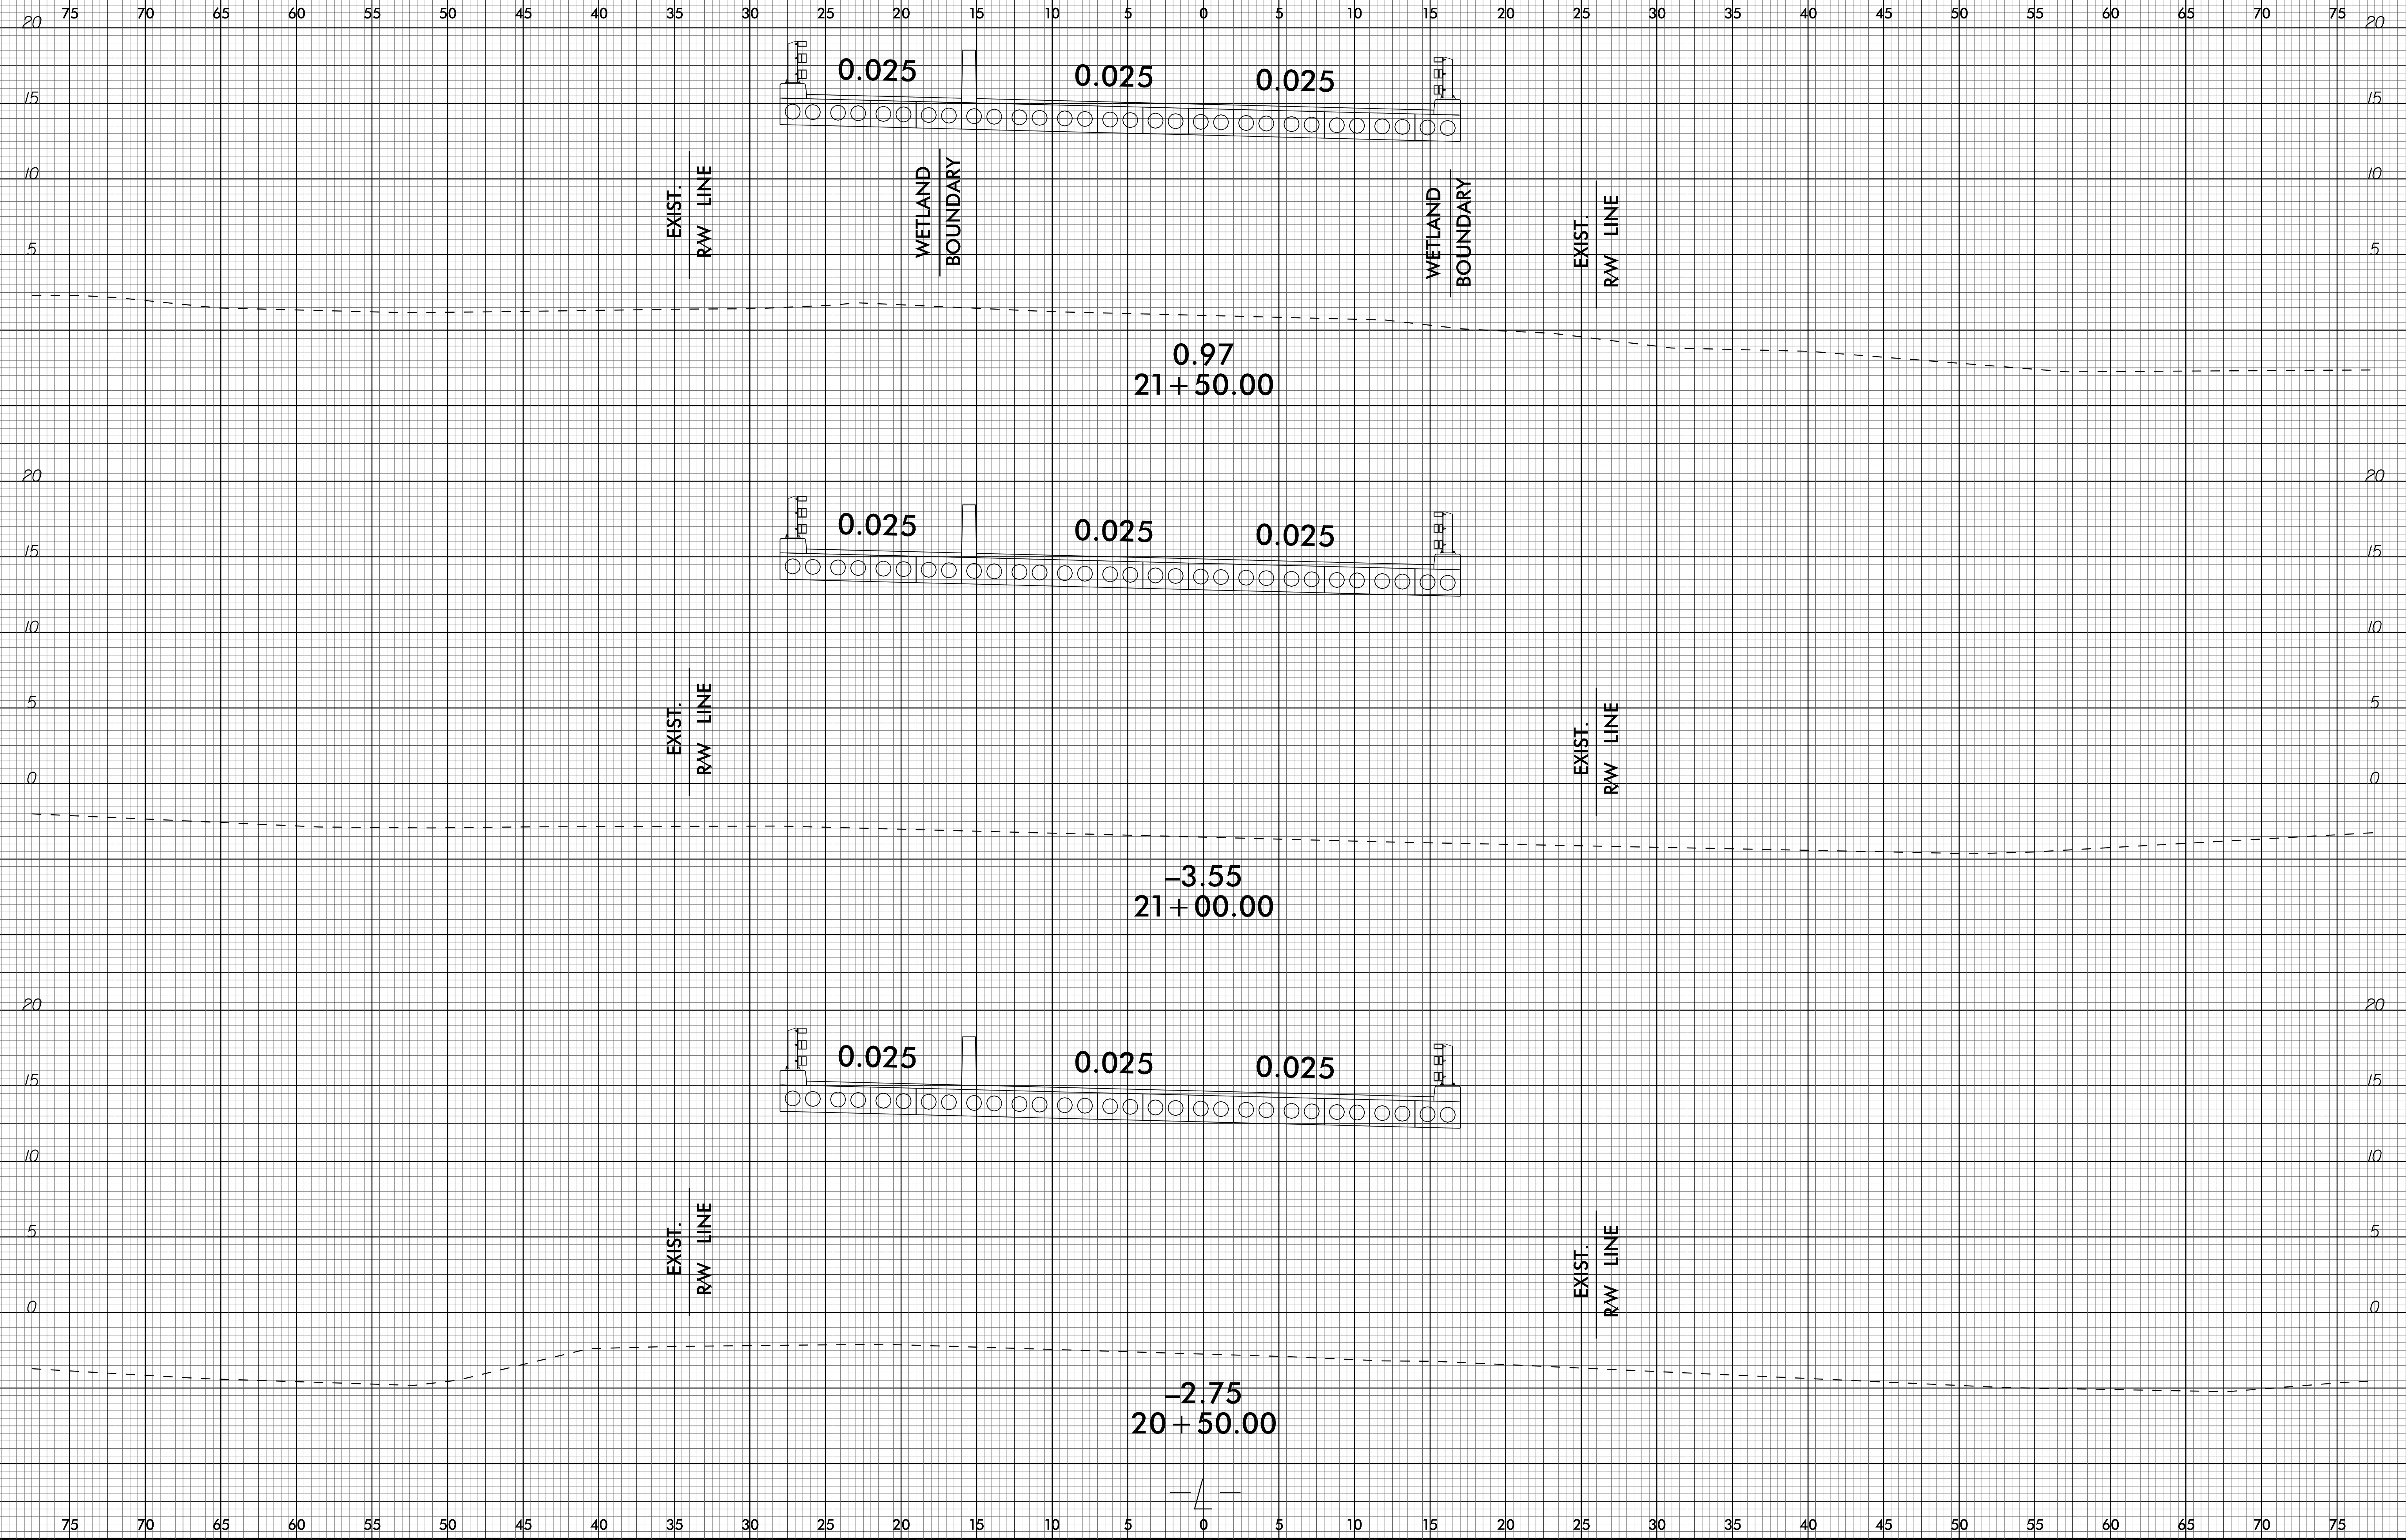

6/23/16

22-FEB-2023 16:03
C:\Users\jfernanes\OneDrive\Documents\BR0160\BR0160_Rdy_xpl.L - With Logo.dgn
\$\$\$\$\$USER\$NAME\$\$\$\$\$

75 70 65 60 55 50 45 40 35 30 25 20 15 10 5 0 5 10 15 20 25 30 35 40 45 50 55 60 65 70 75