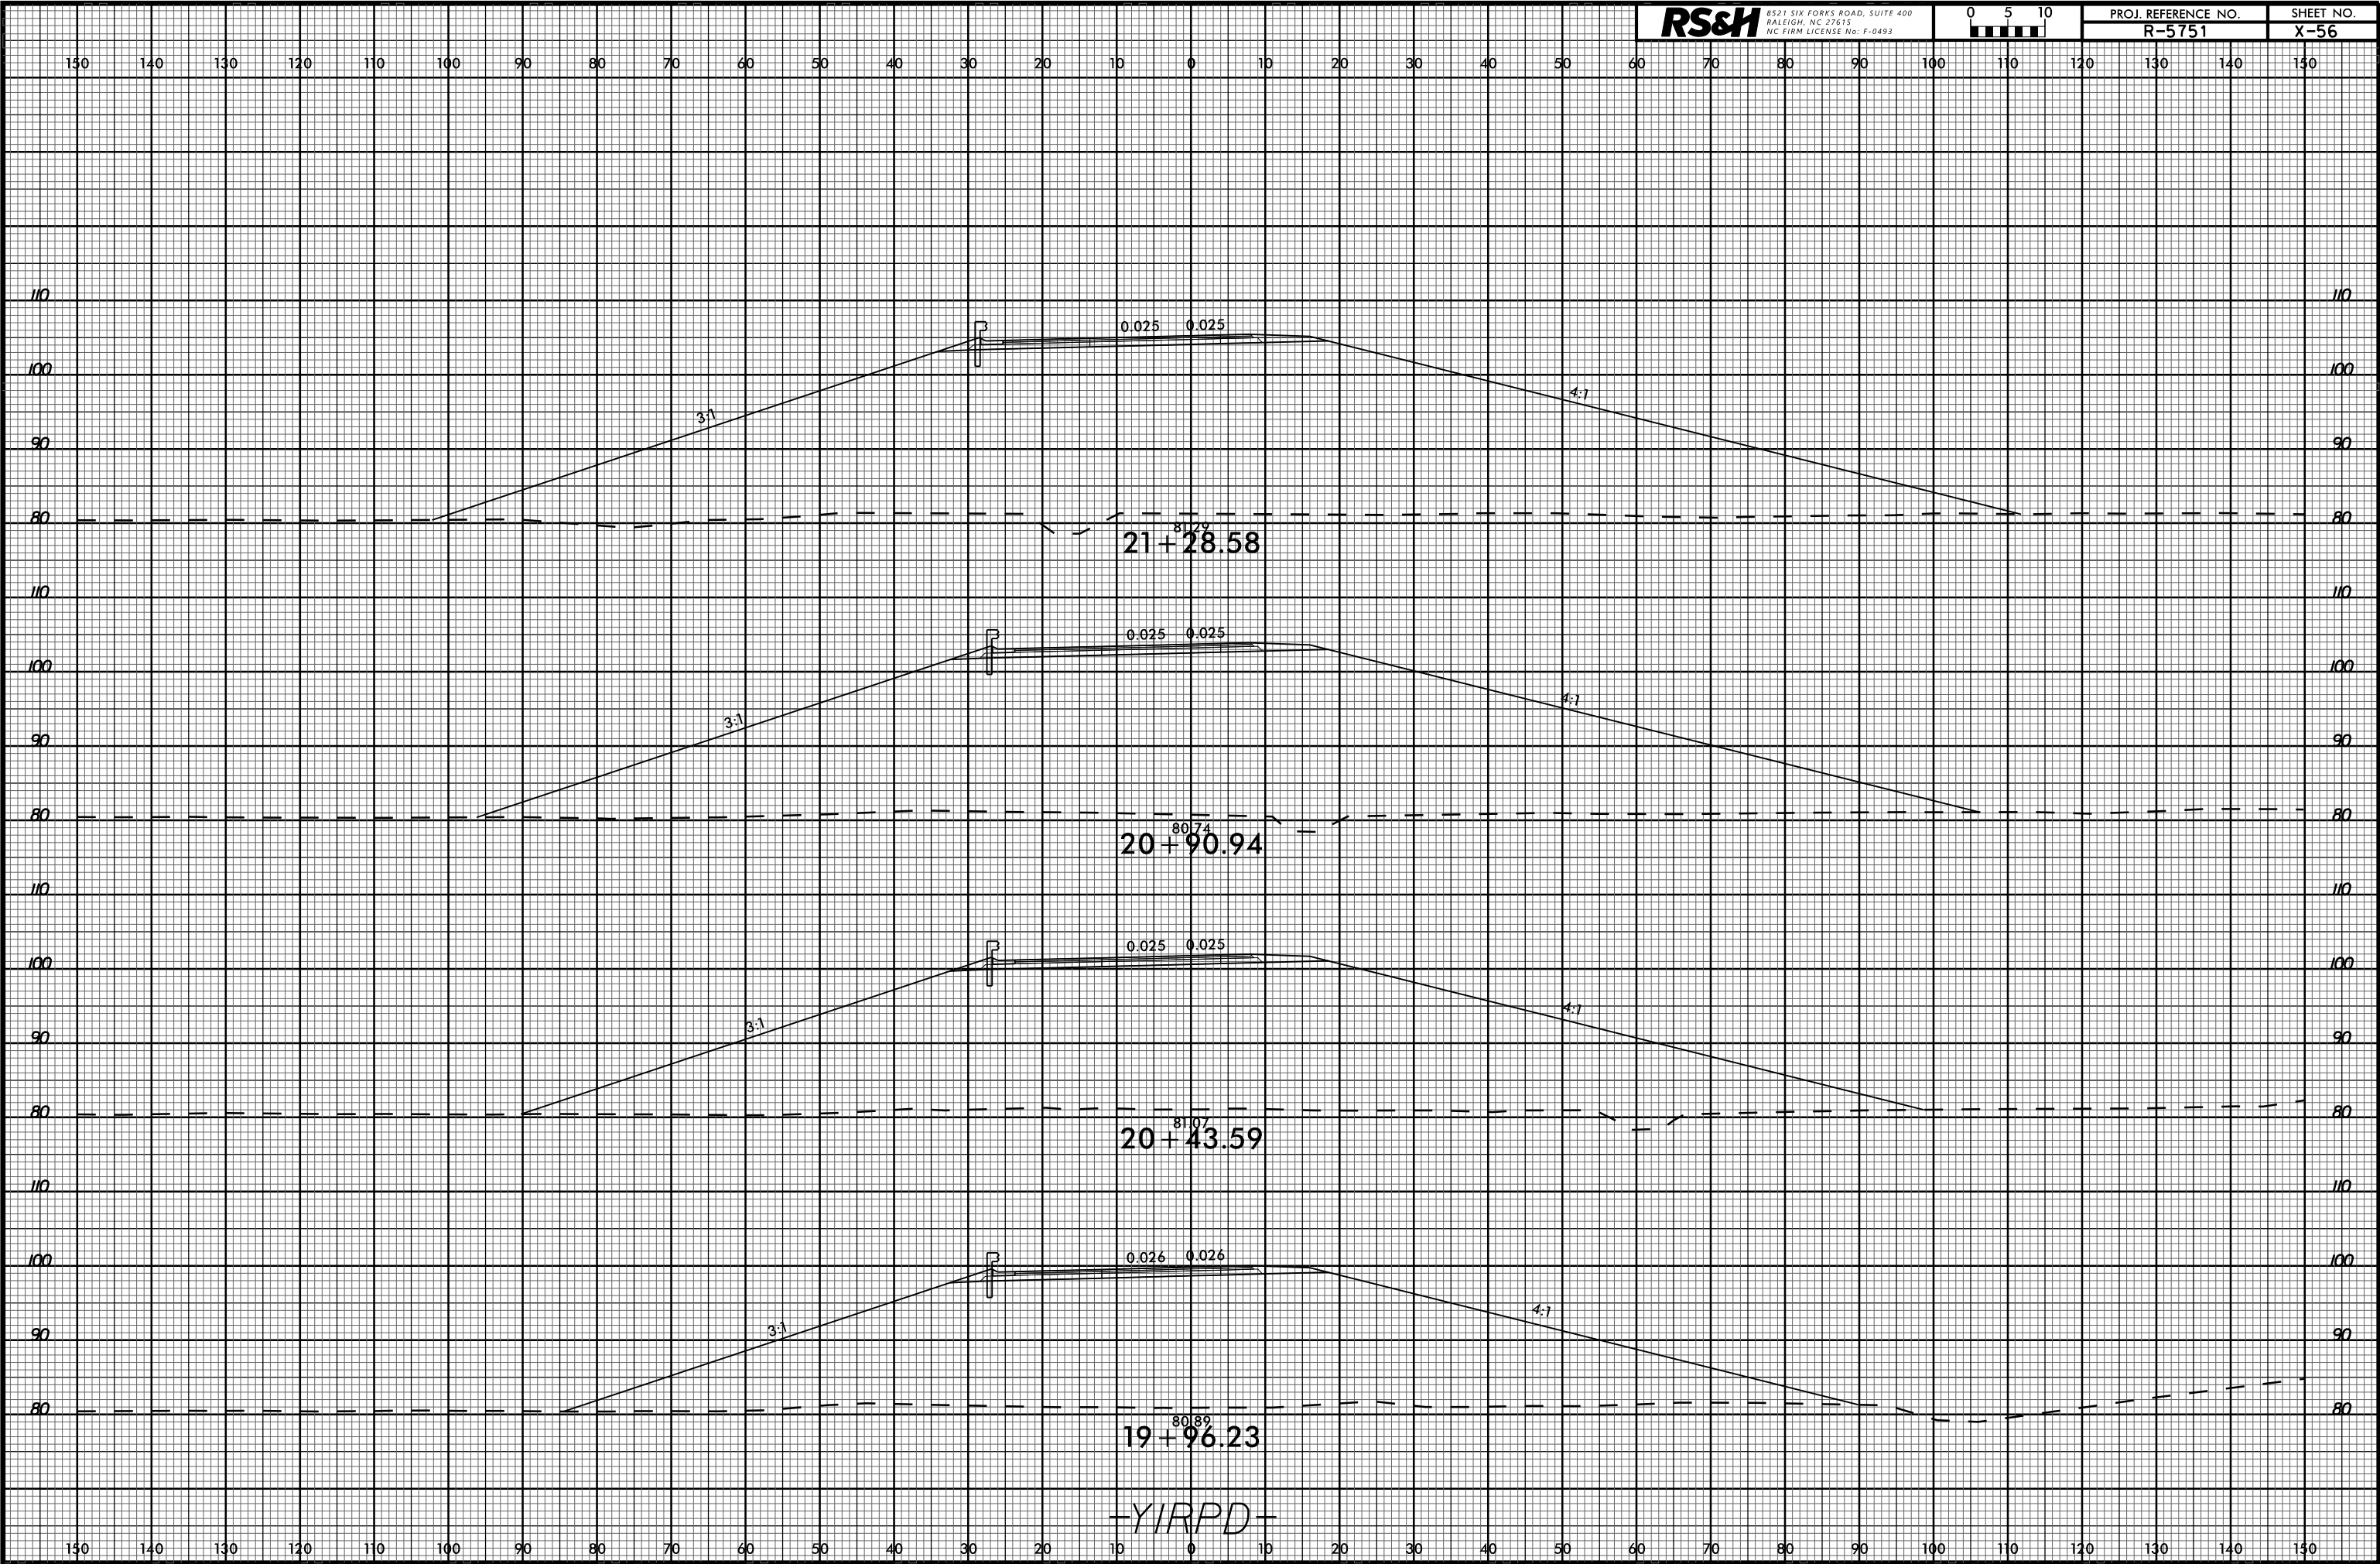

6/23/16

05-OCT-2022 13:24 R:\Posden\Corridor Modeling\R-5751_Rdy_xpl_YIRPD.dgn \$\$\$USERNAME\$\$\$