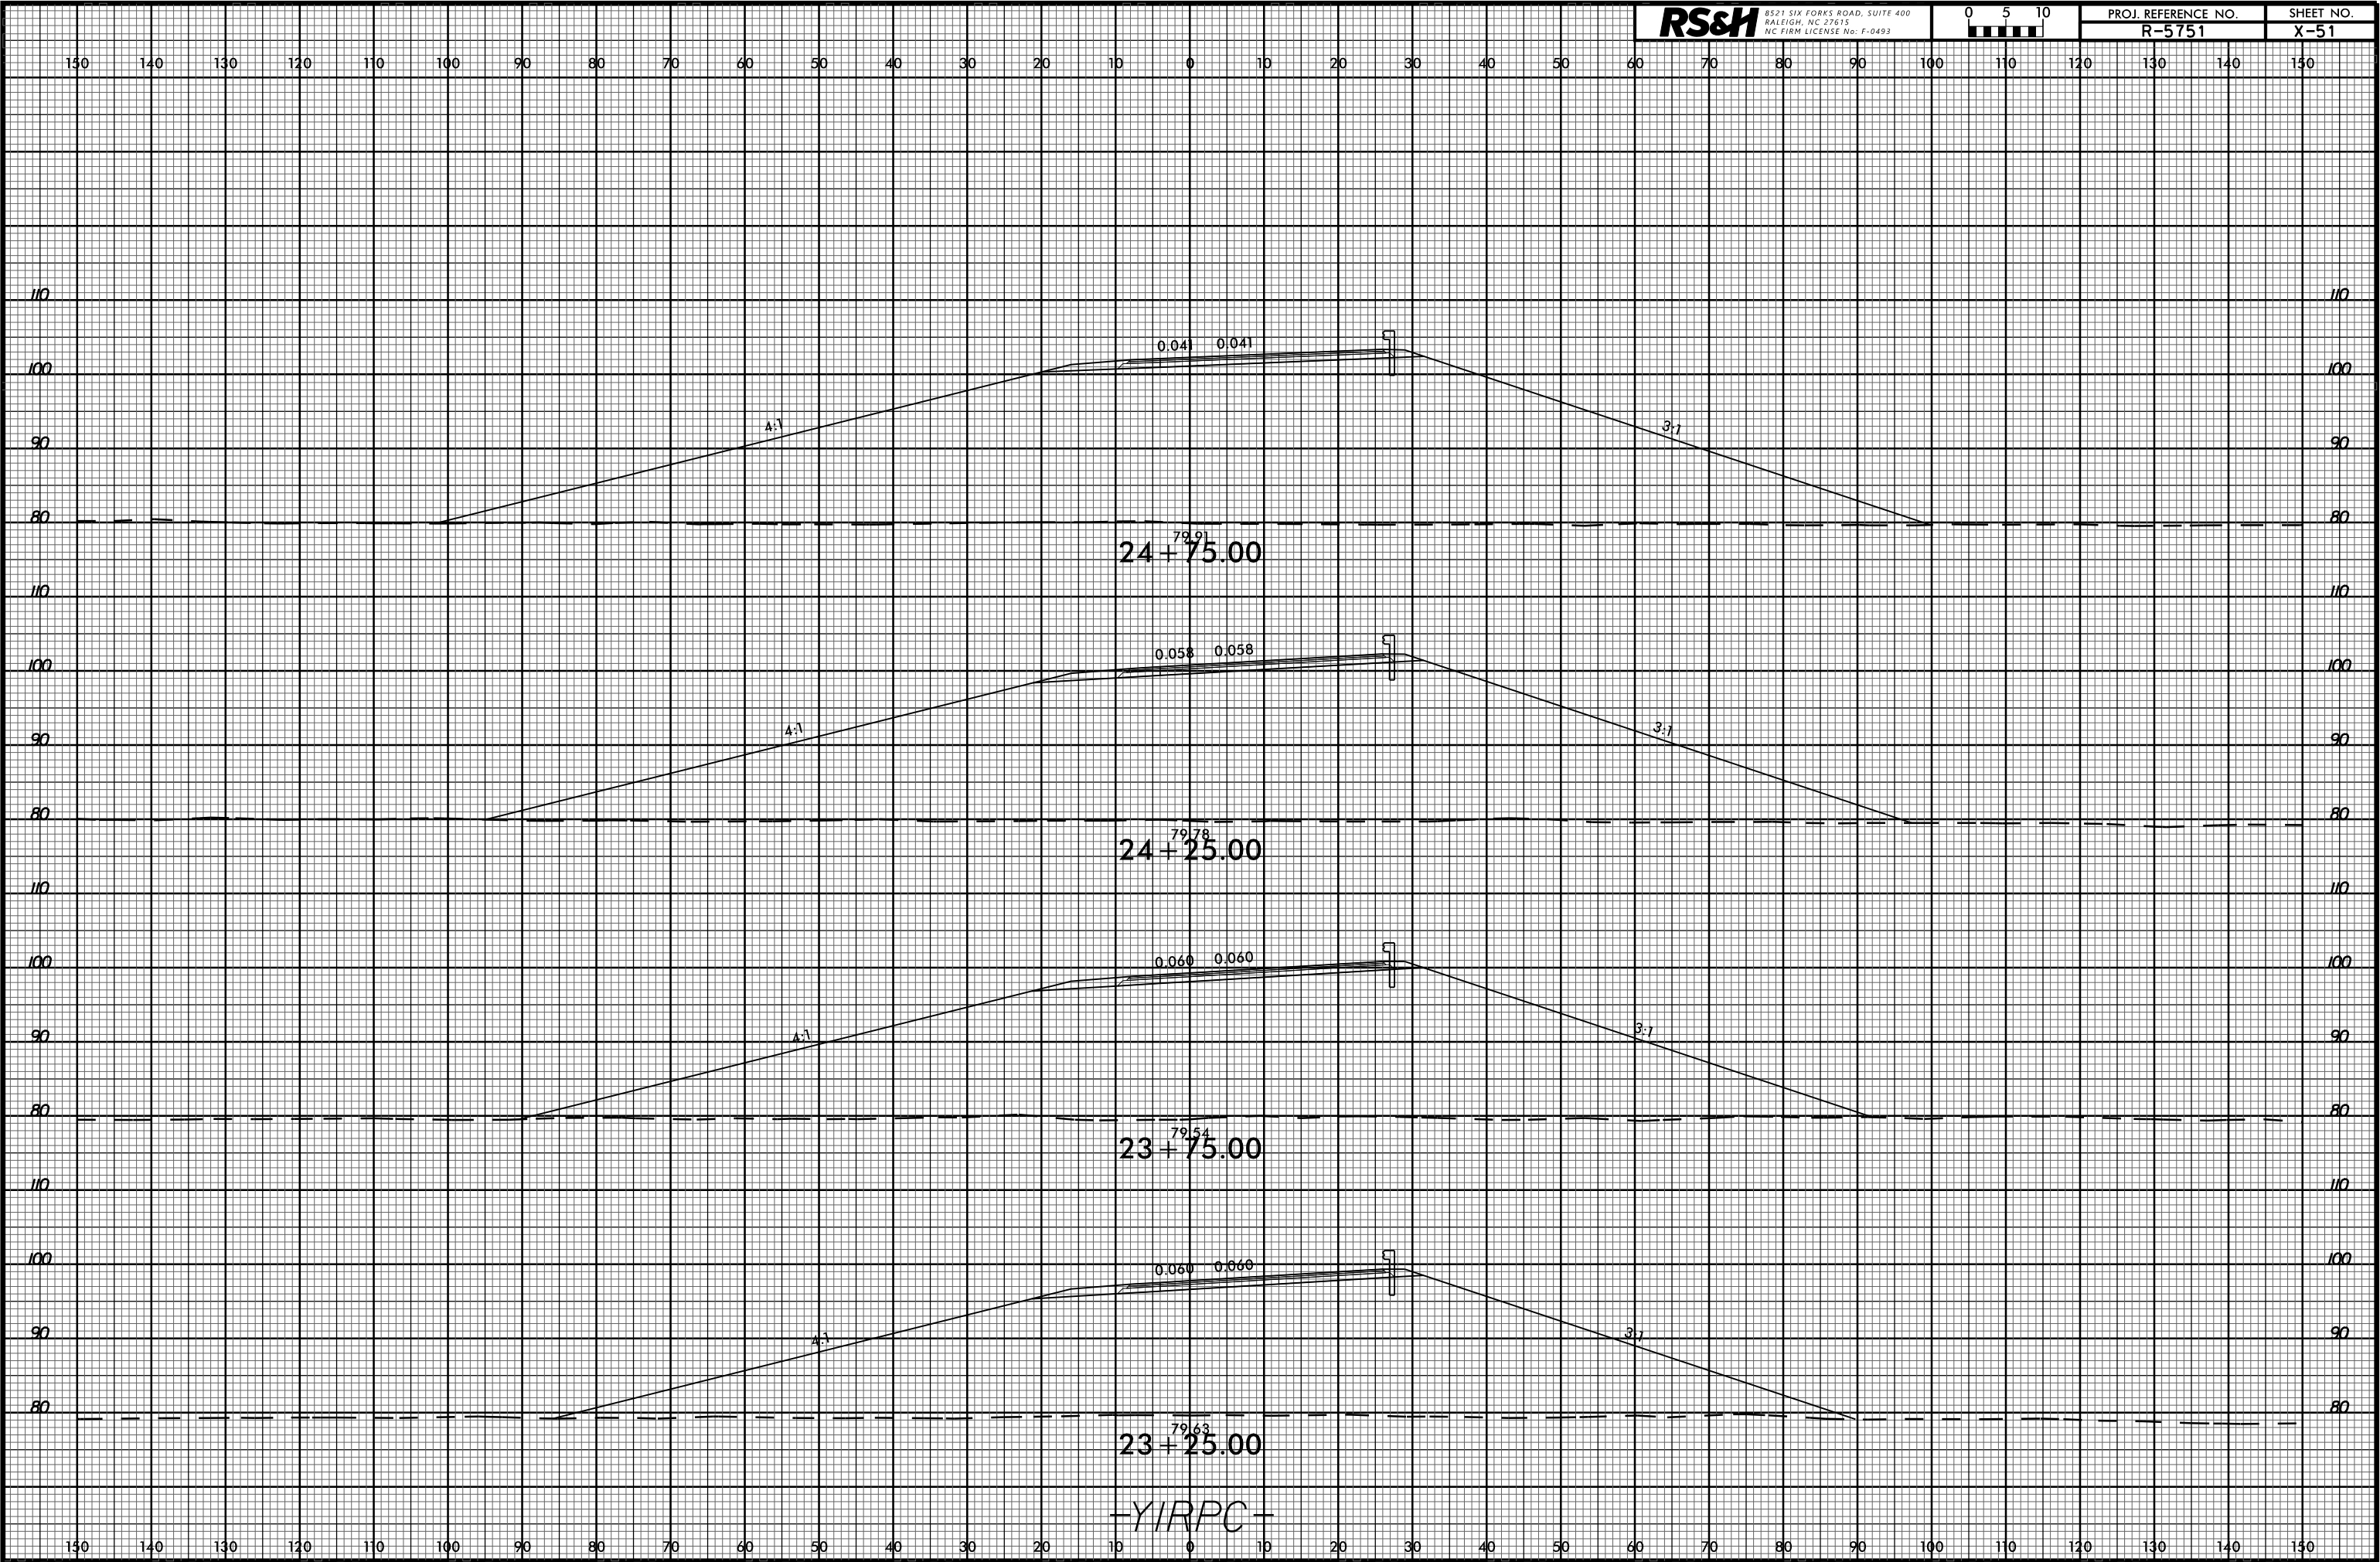

6/23/16

05-OCT-2022 13:24 R:\posh\corridor\Modelling\R-5751\_Rdy\_xpl\_YIRPC.dgn \$\$\$USERNAME\$\$\$

-YIRPC-