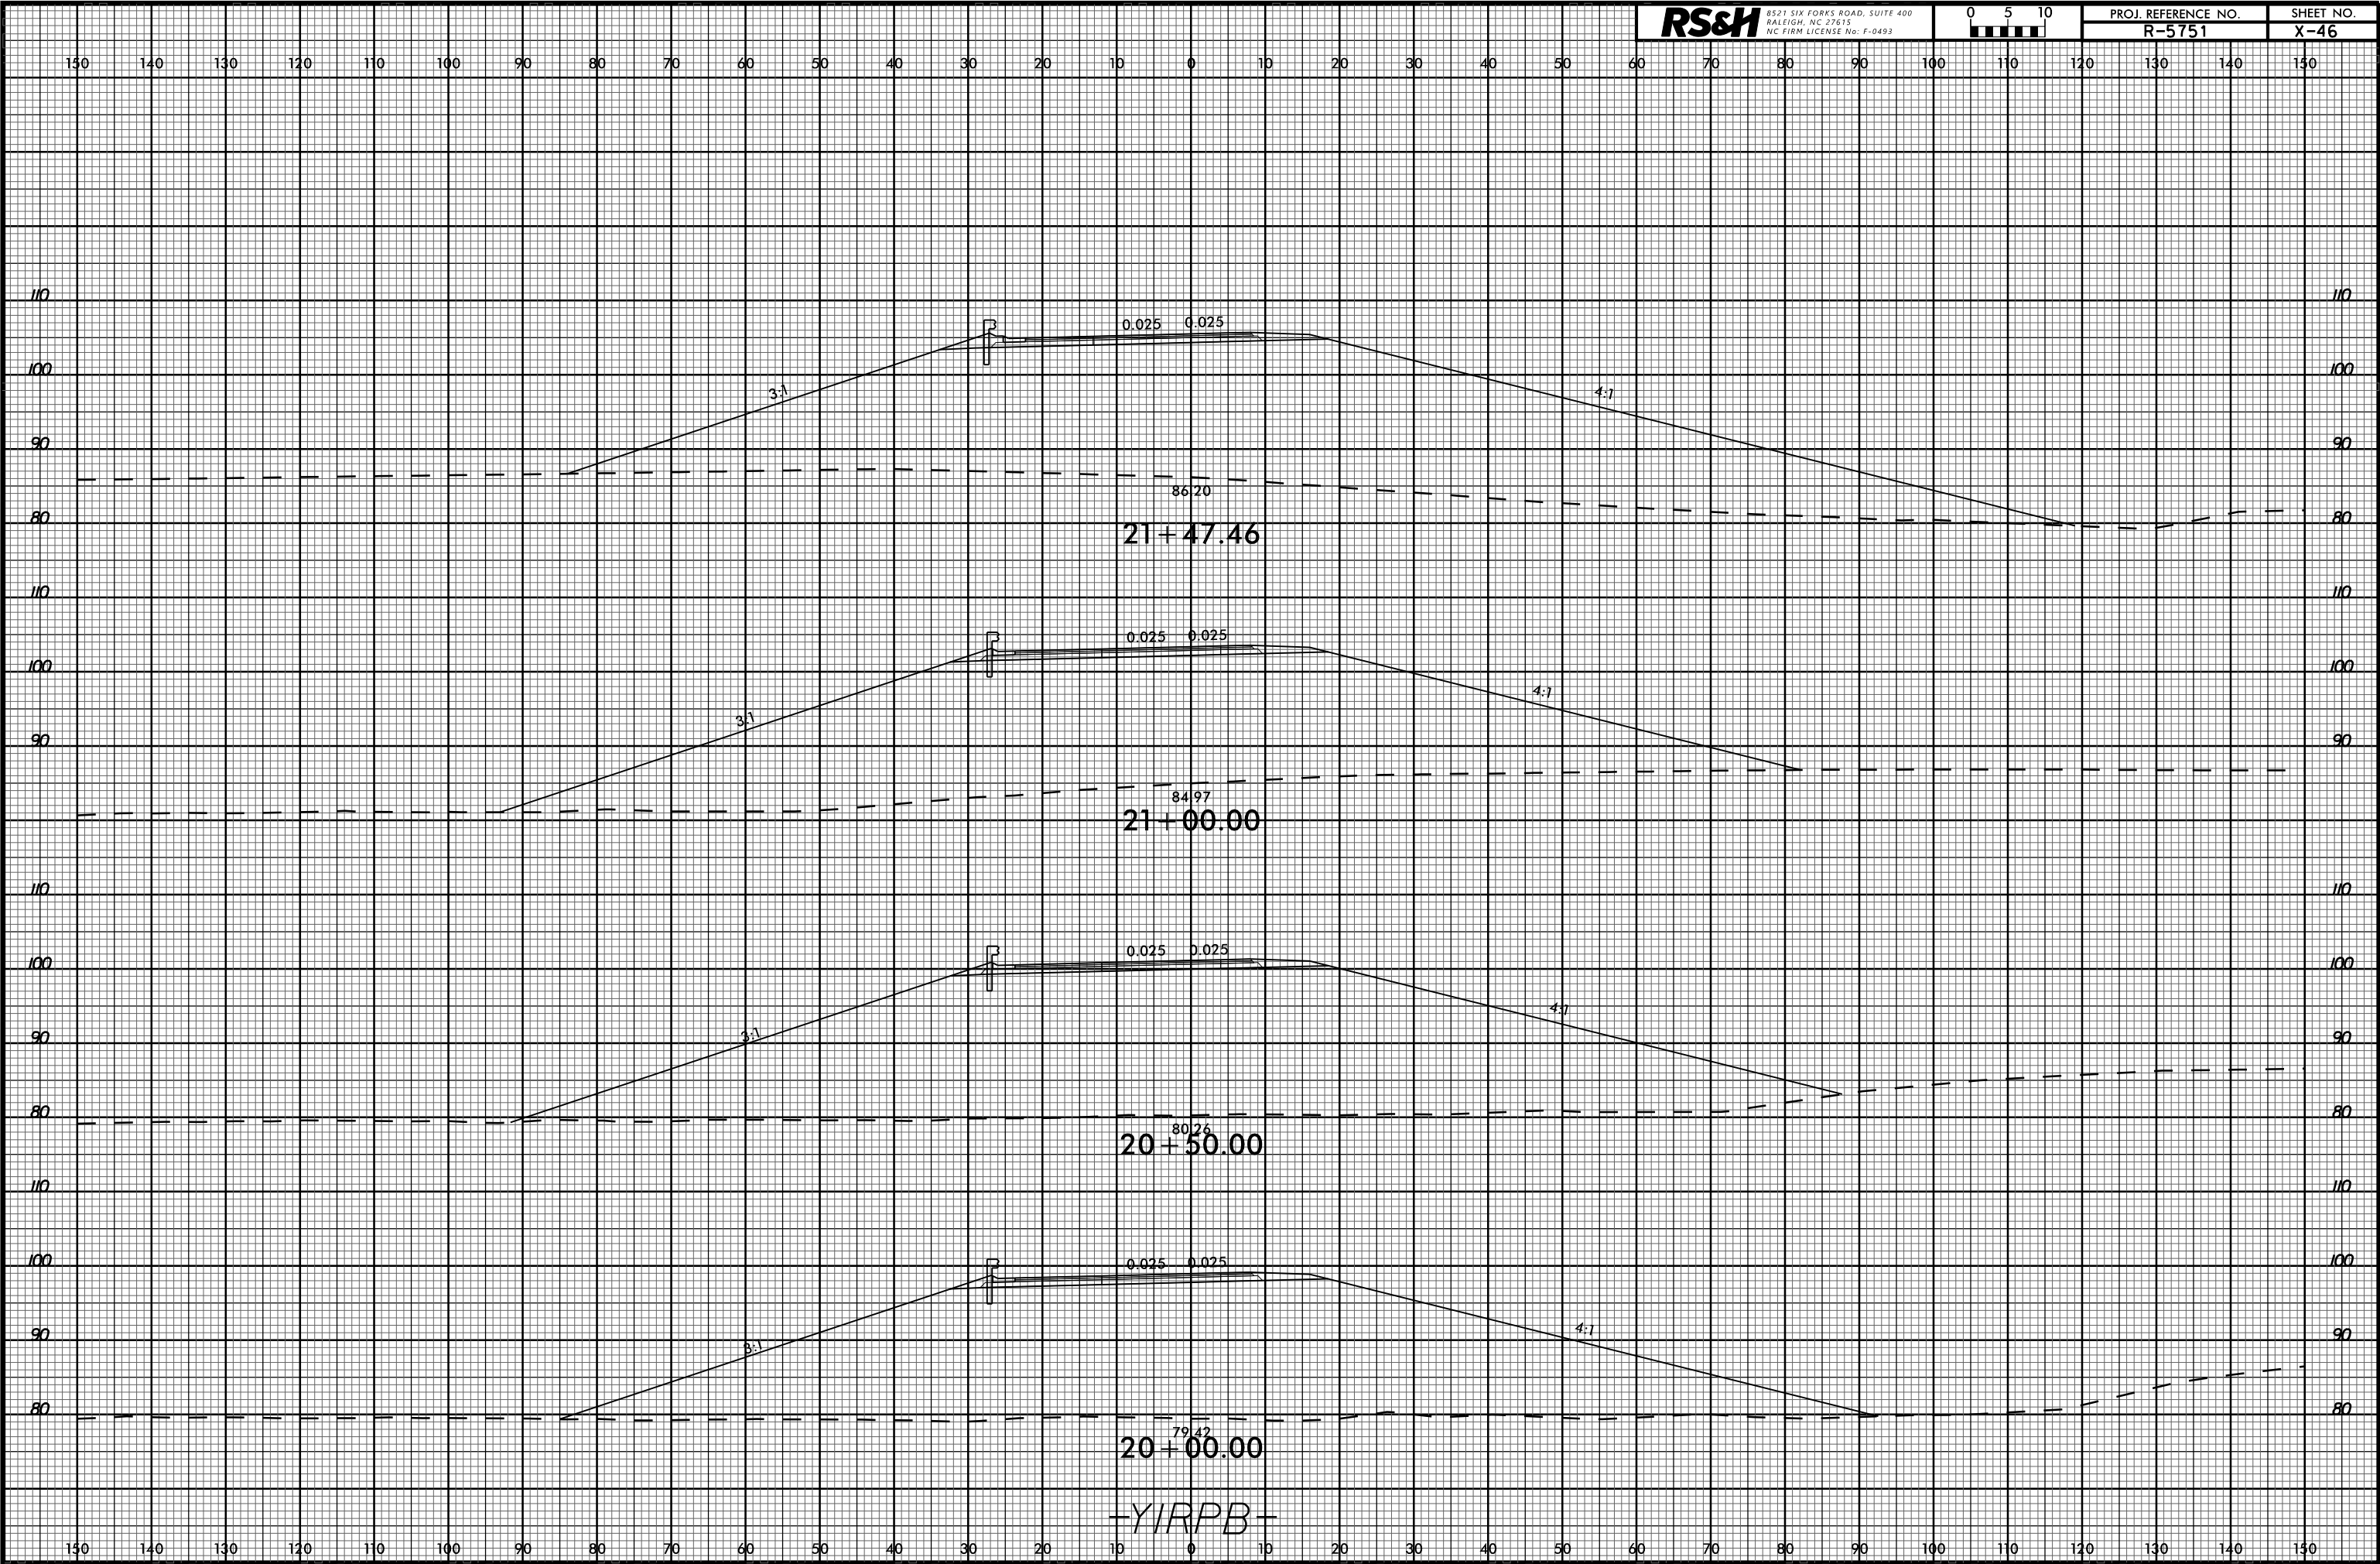

6/23/16

05-OCT-2022 13:24 R:\posden\Corridor Modeling\R-5751_Rdy_xpl_YIRPB.dgn \$\$\$USERNAME\$\$\$