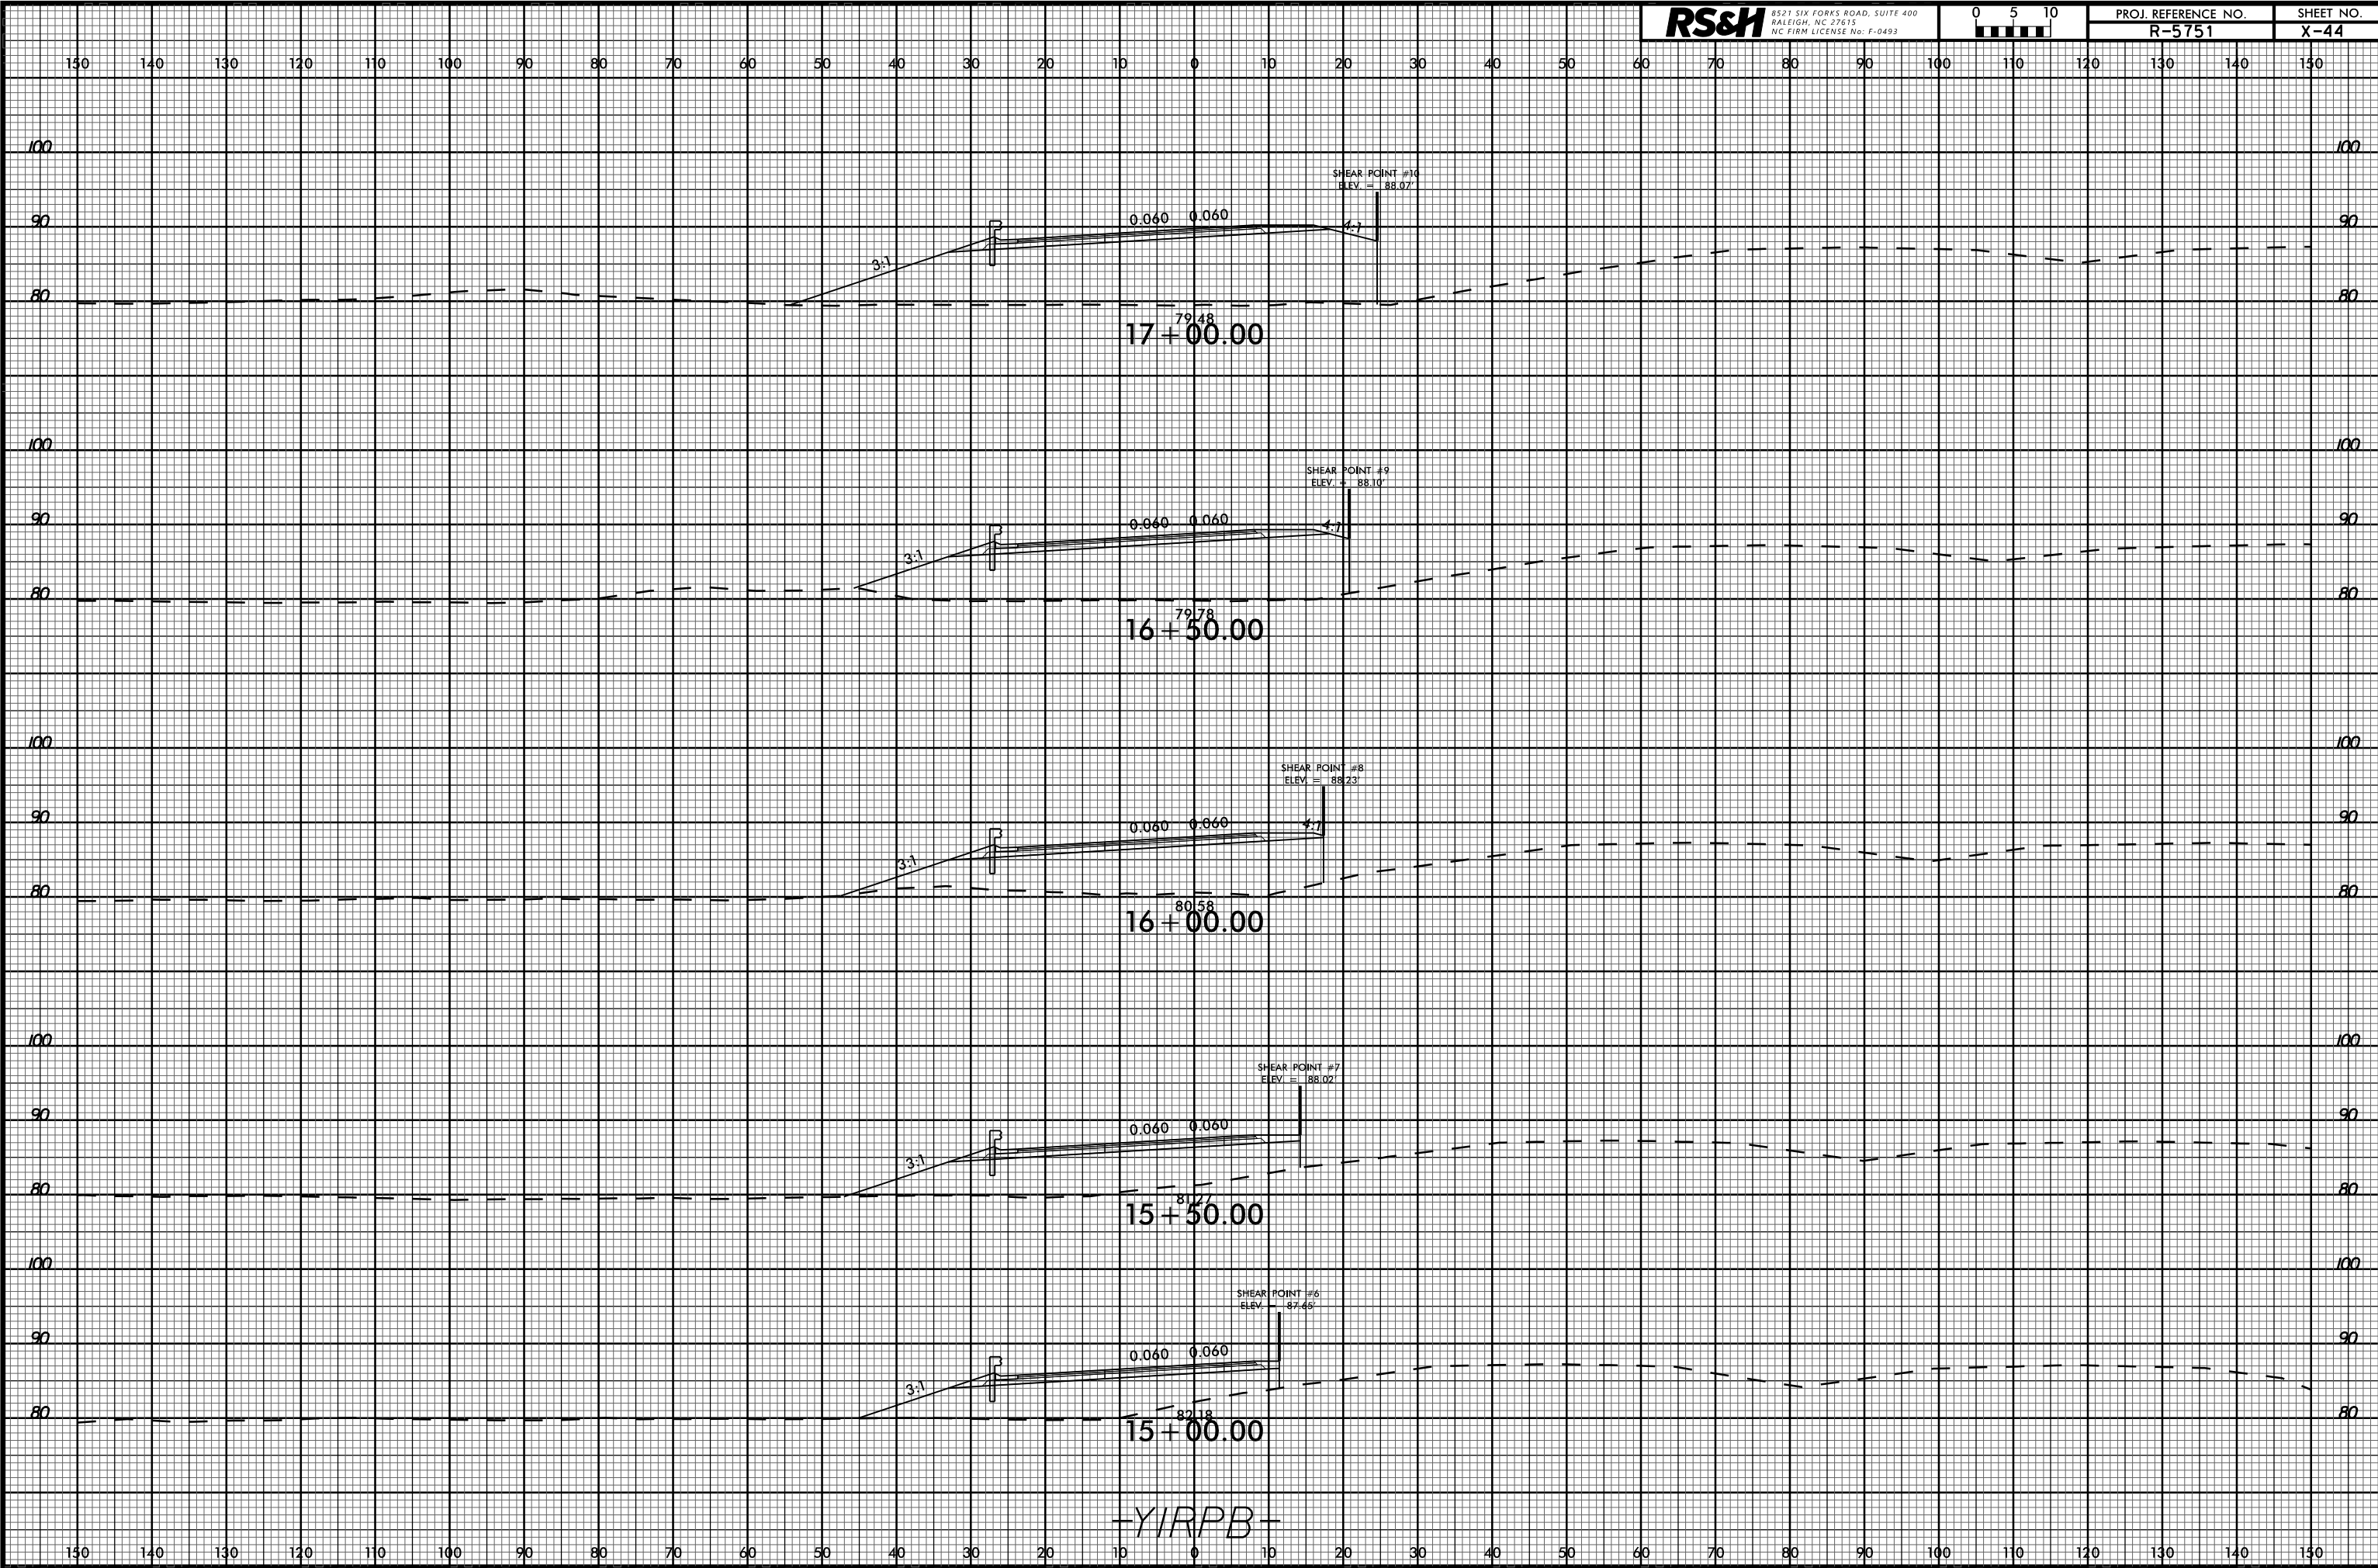

6/23/16

05-OCT-2022 13:24 R:\posh\p\corder\modelling\R-5751_Rdy_xpl_YIRPB.dgn \$\$\$USERNAME\$\$\$