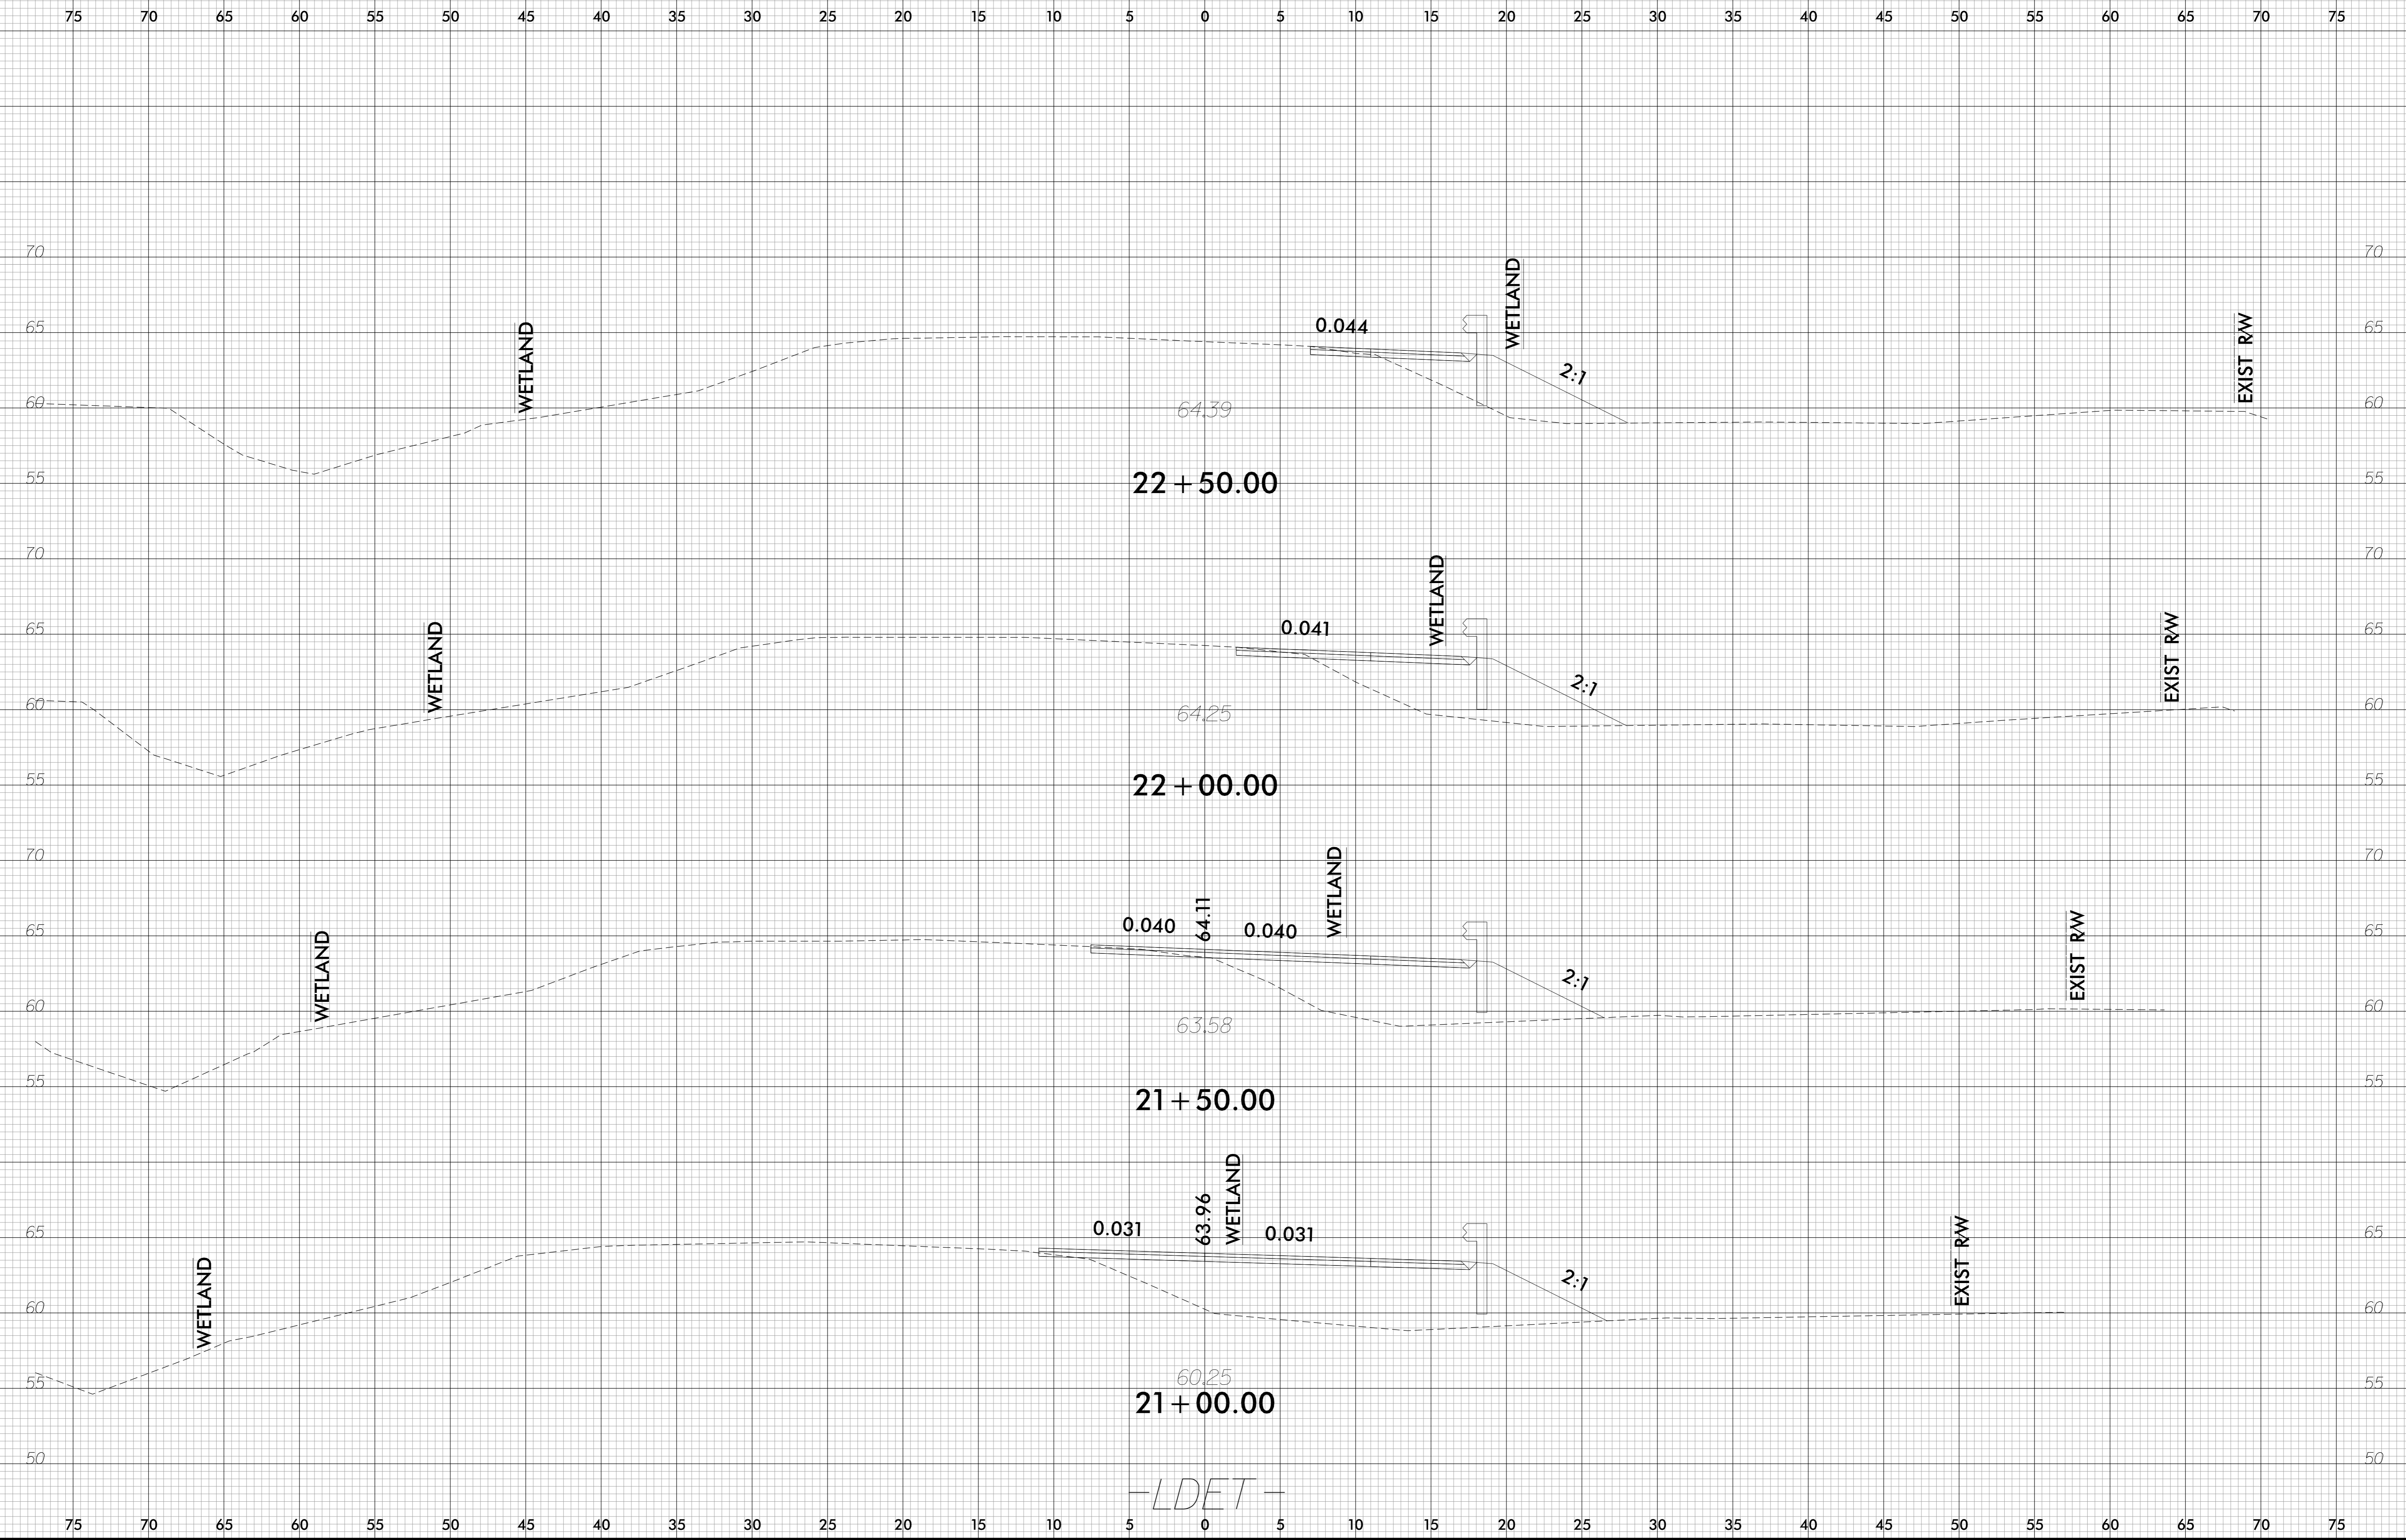

6/23/16

-SYSTEME:\XSC\B5624\Regy-Xp\LDLDET.dgn  
USER: BUESCHUA