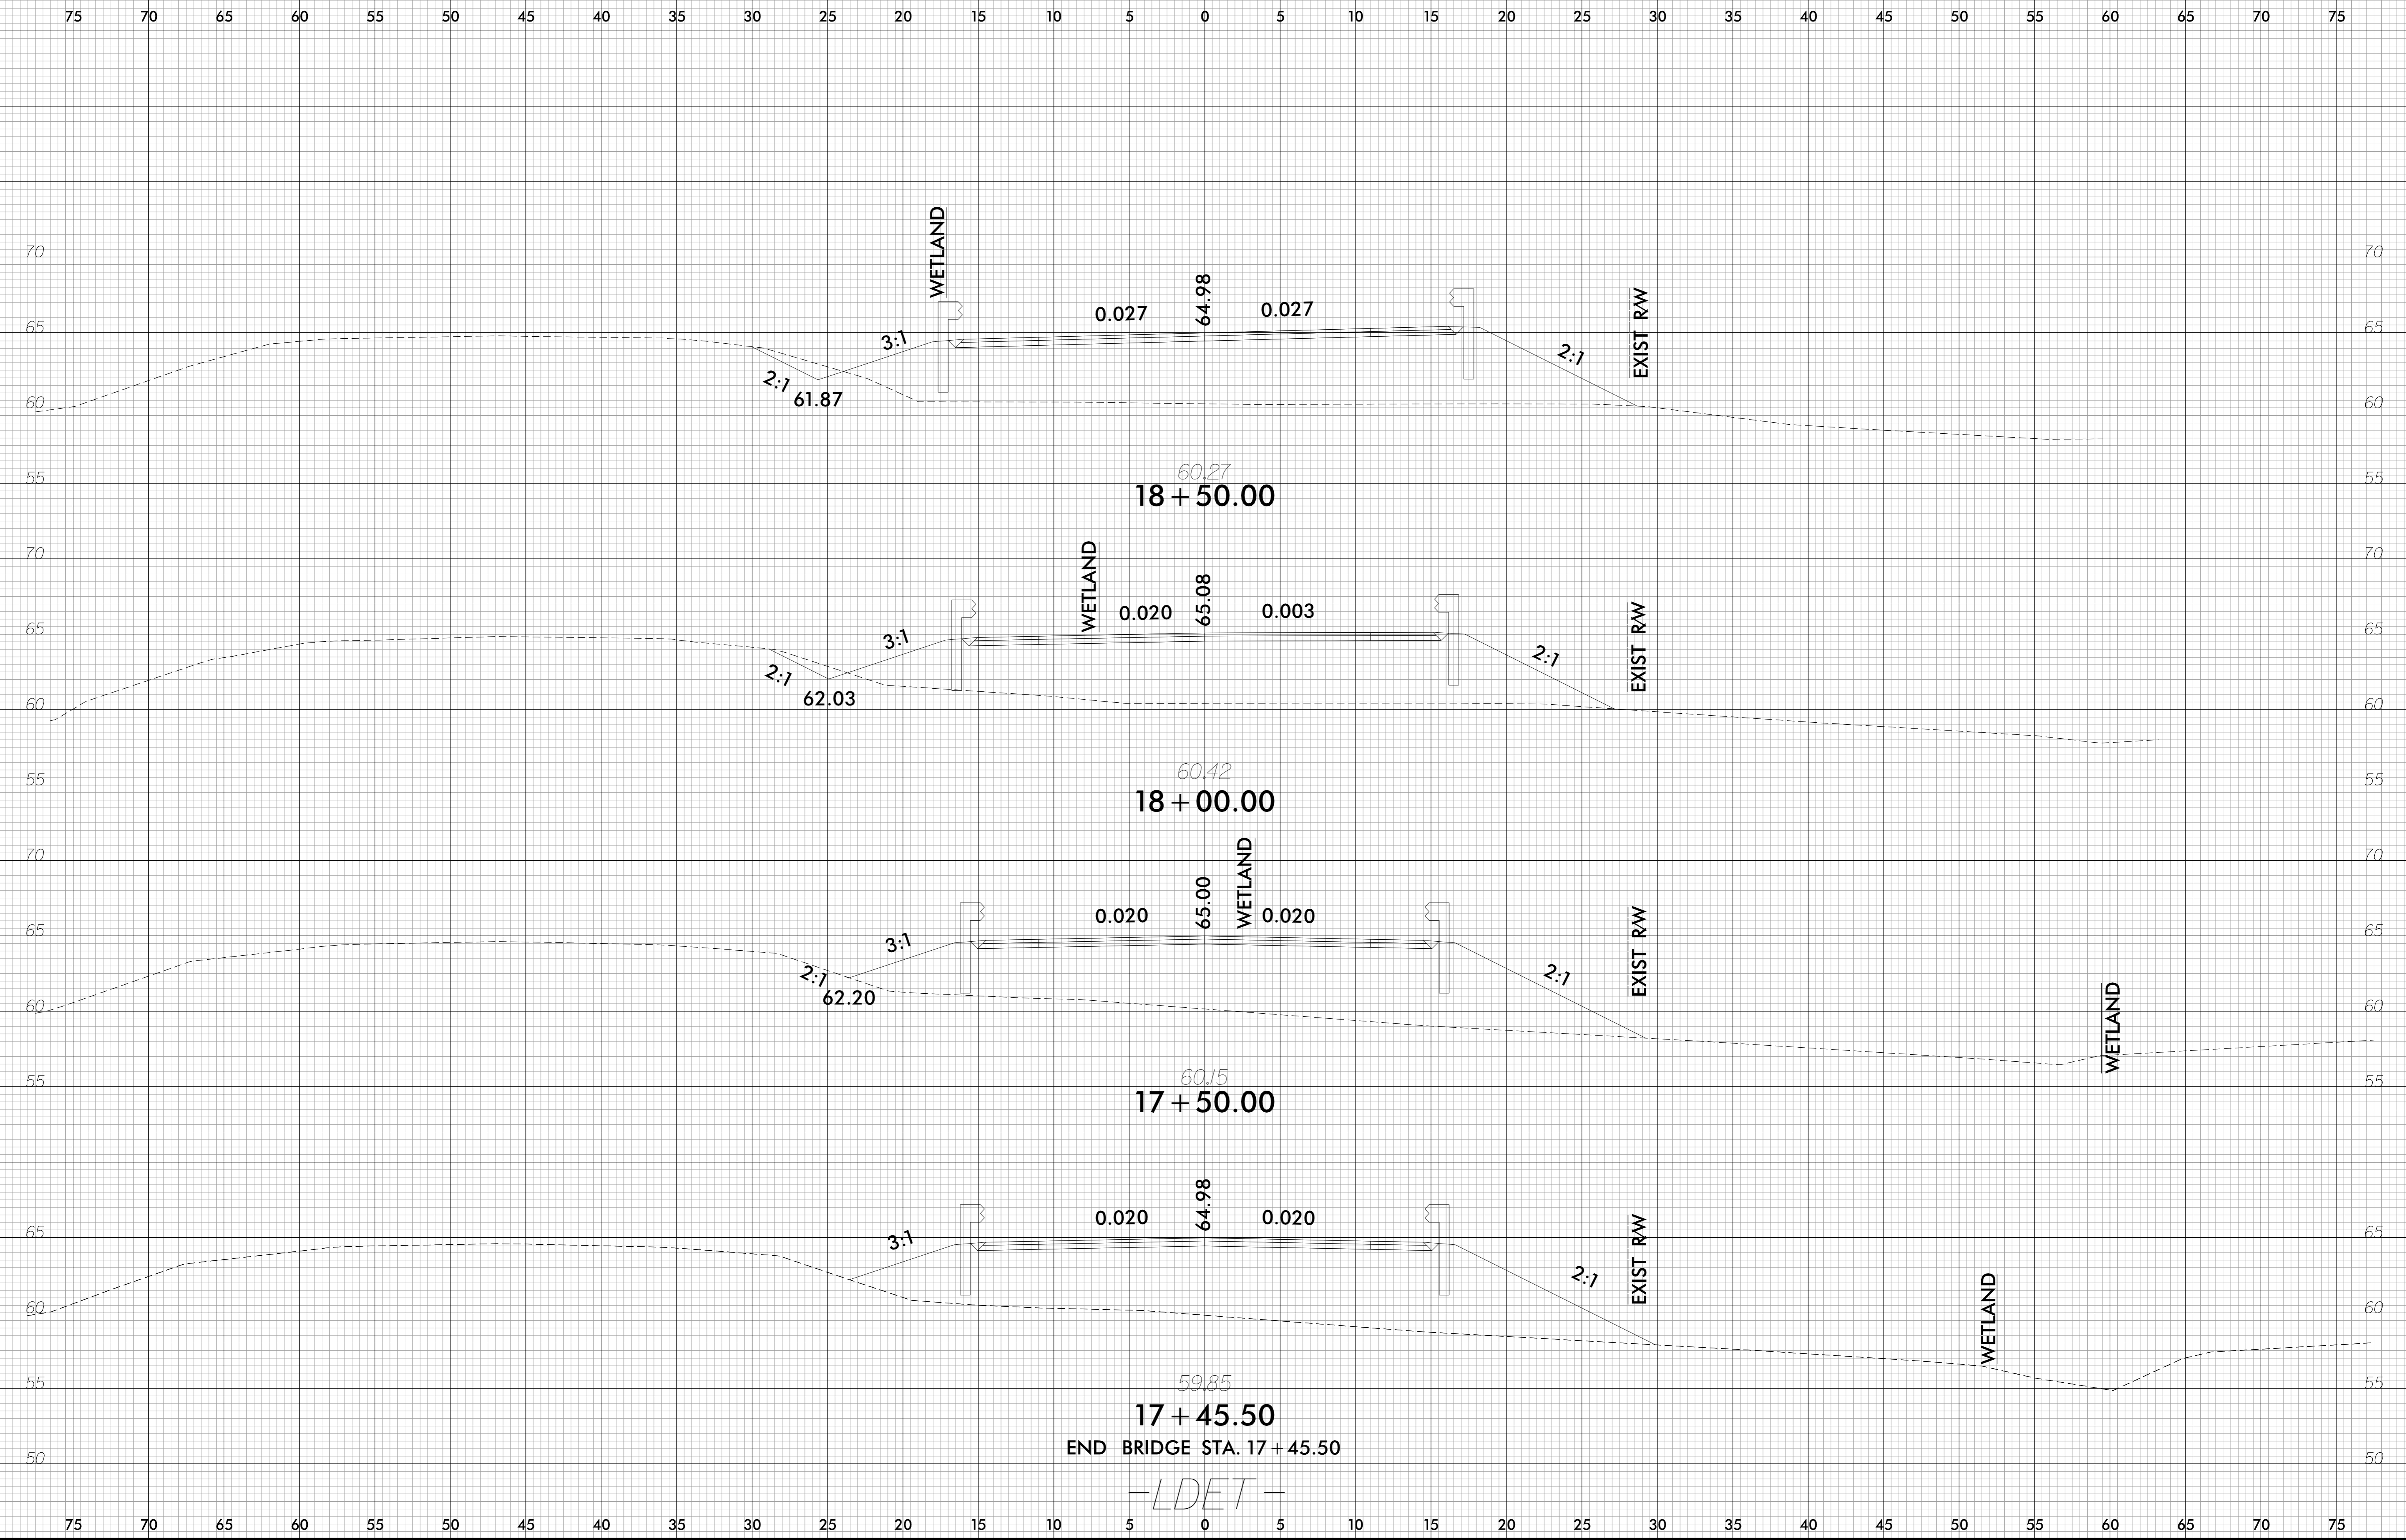

6/23/16

-SYSTEME:\XSC\B5624\Regy-Xpl-LDET.dgn
USER: BUESCHUA