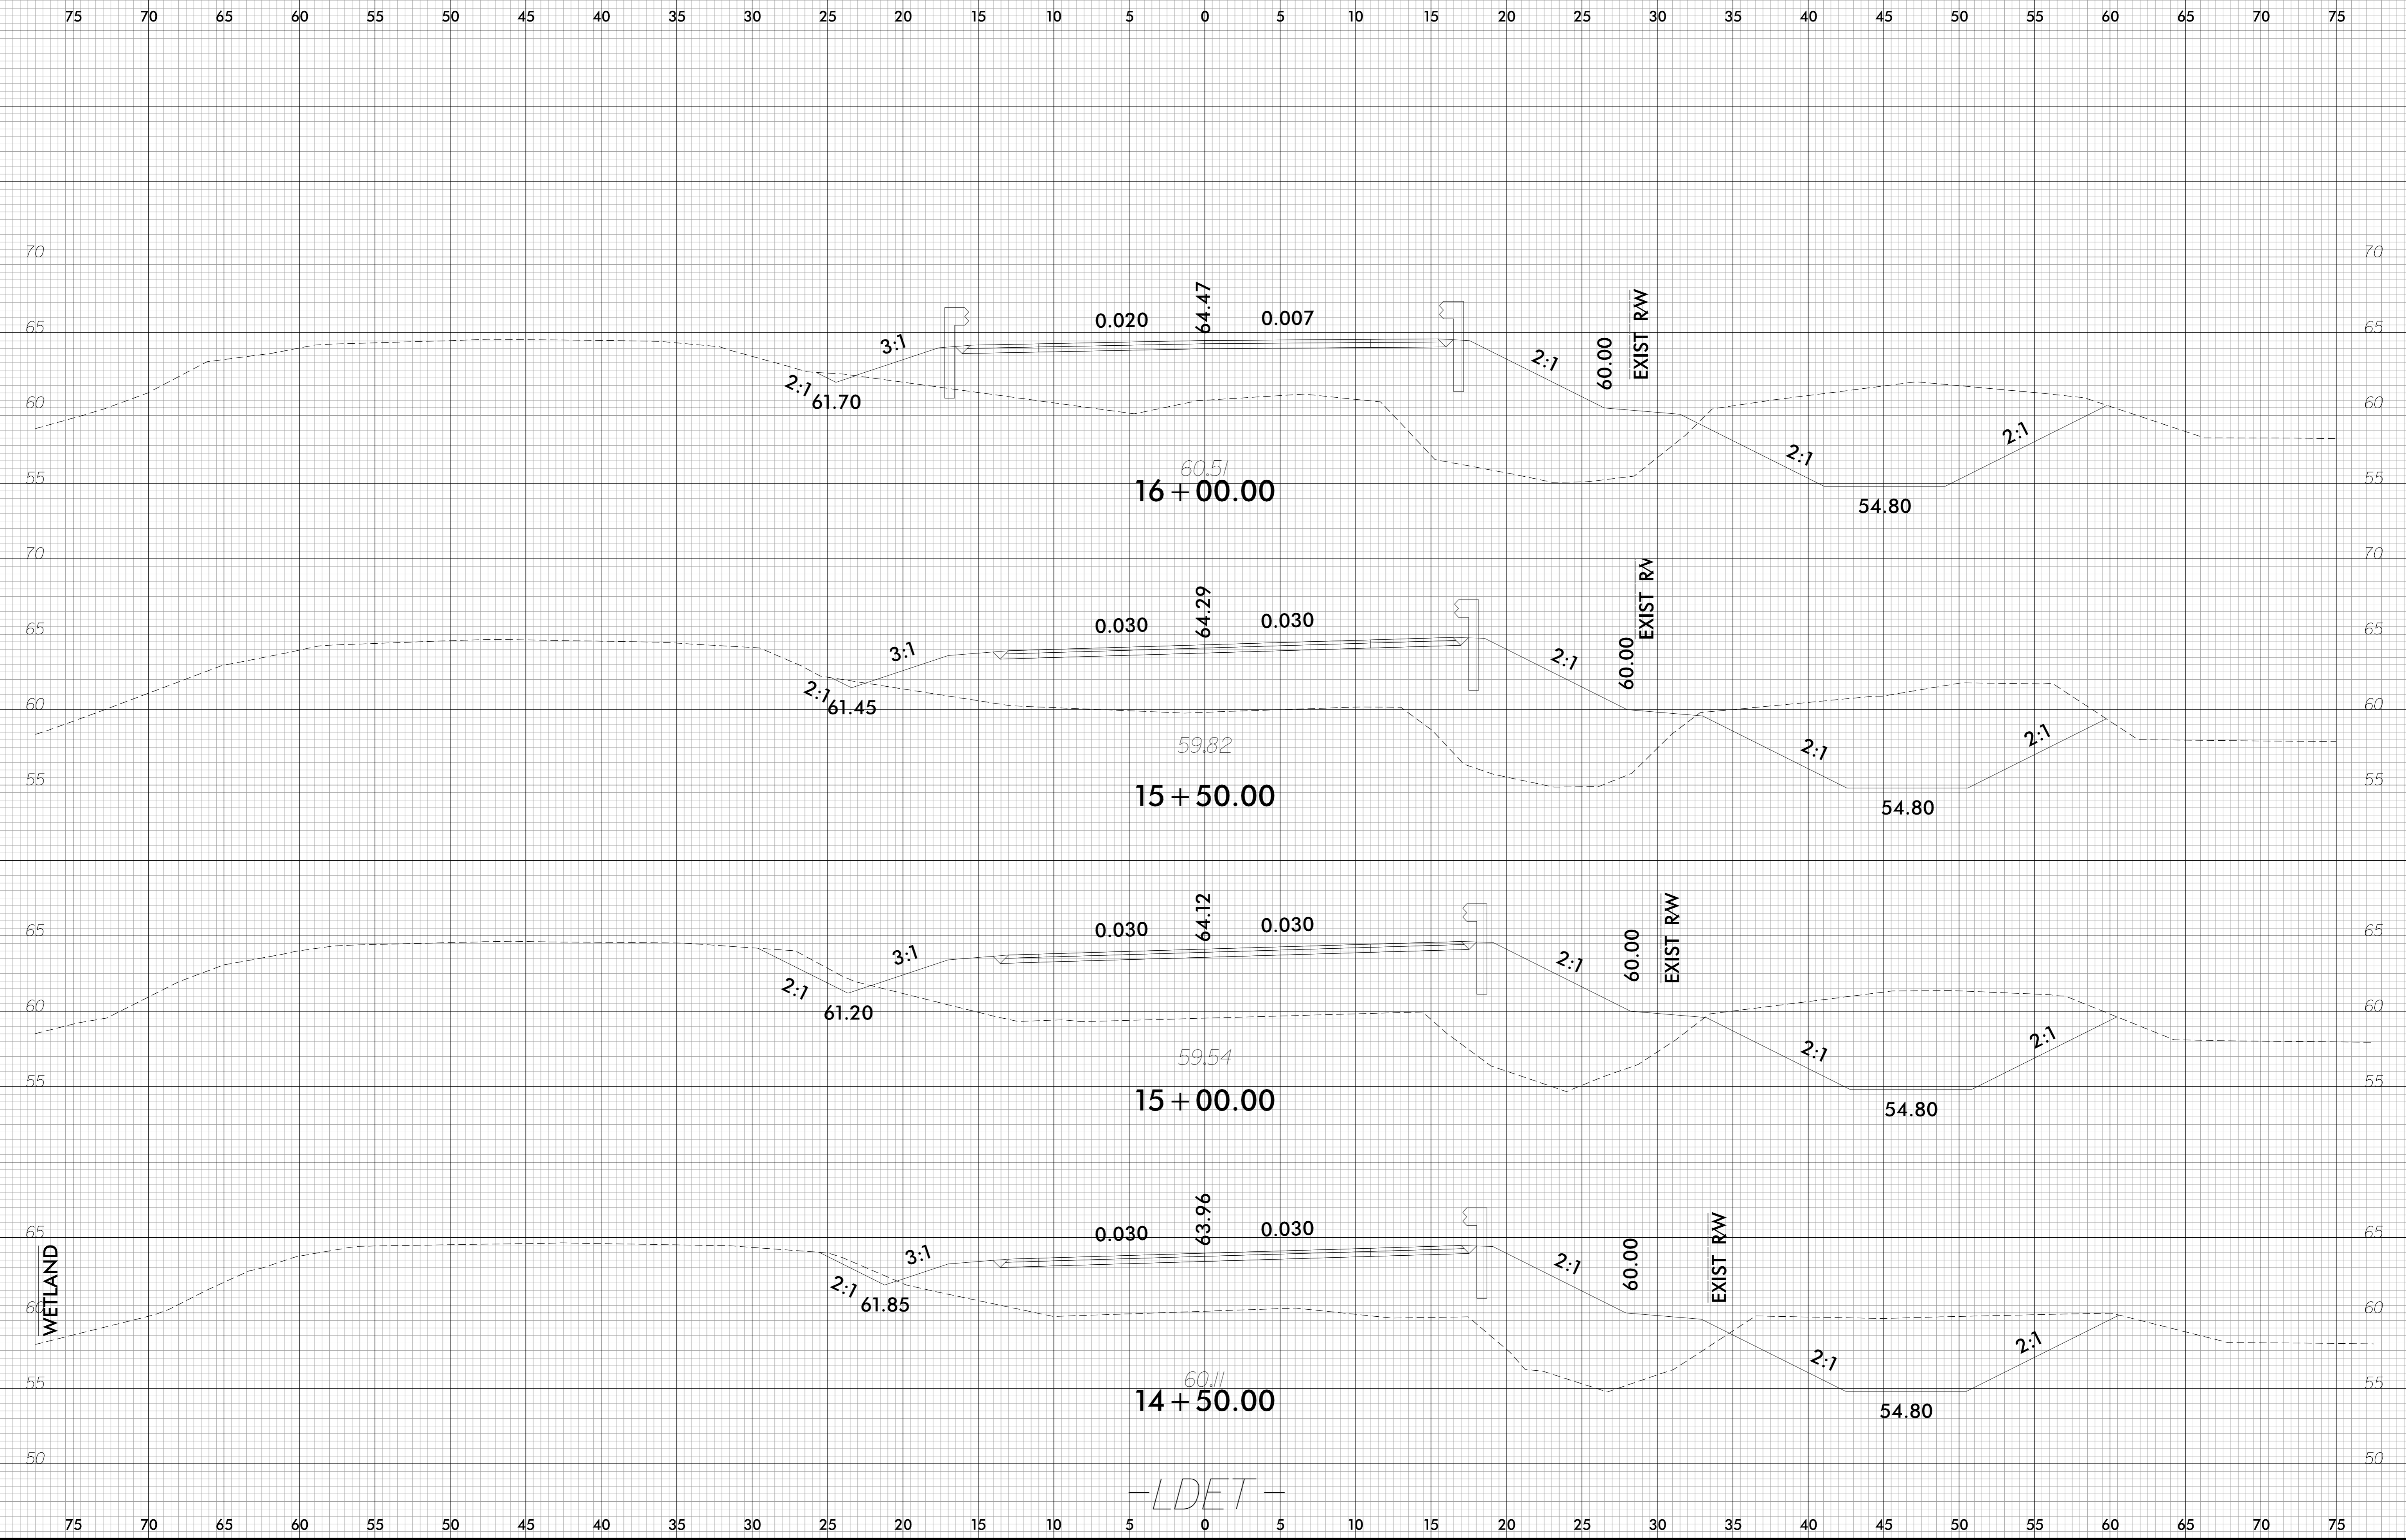

6/23/16

-SYSTEME:\5624\B5624_1\Reg-Xpl-LDET.dgn
USER: BUESCHUA

-LDET-