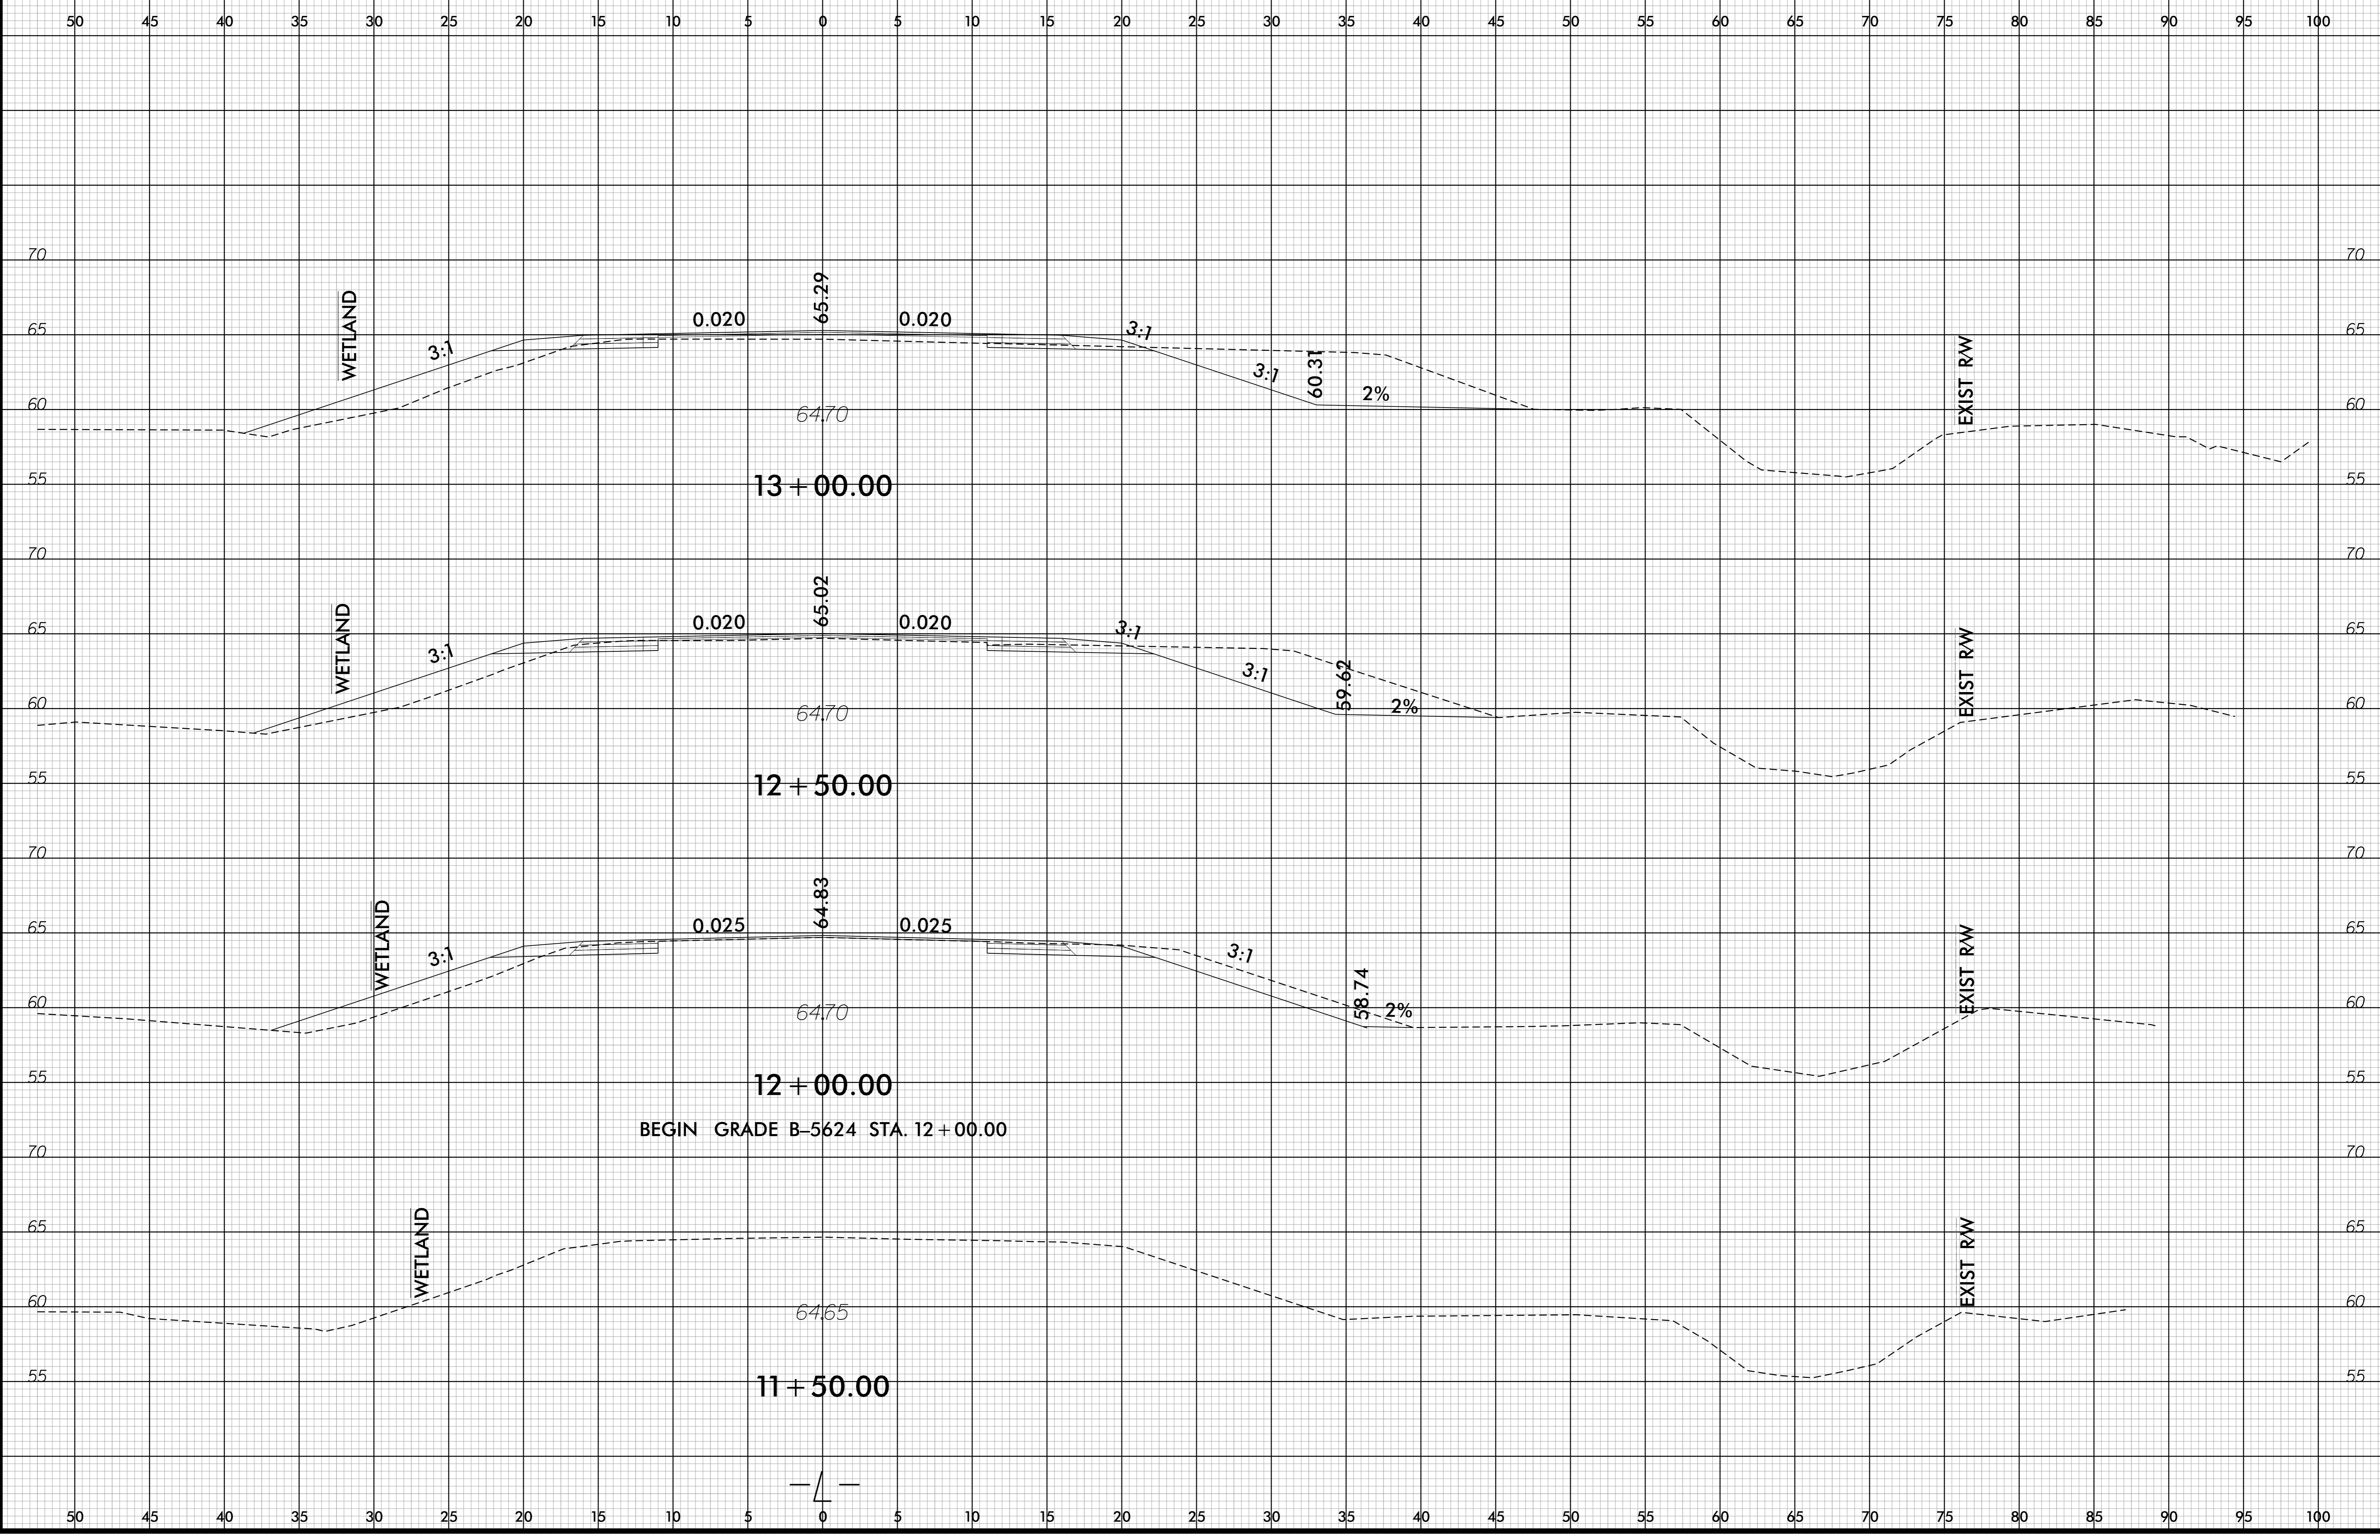

6/23/16

-SYSTEME:\B-5624\Proj-XpL.dgn
USER:CONRADAM