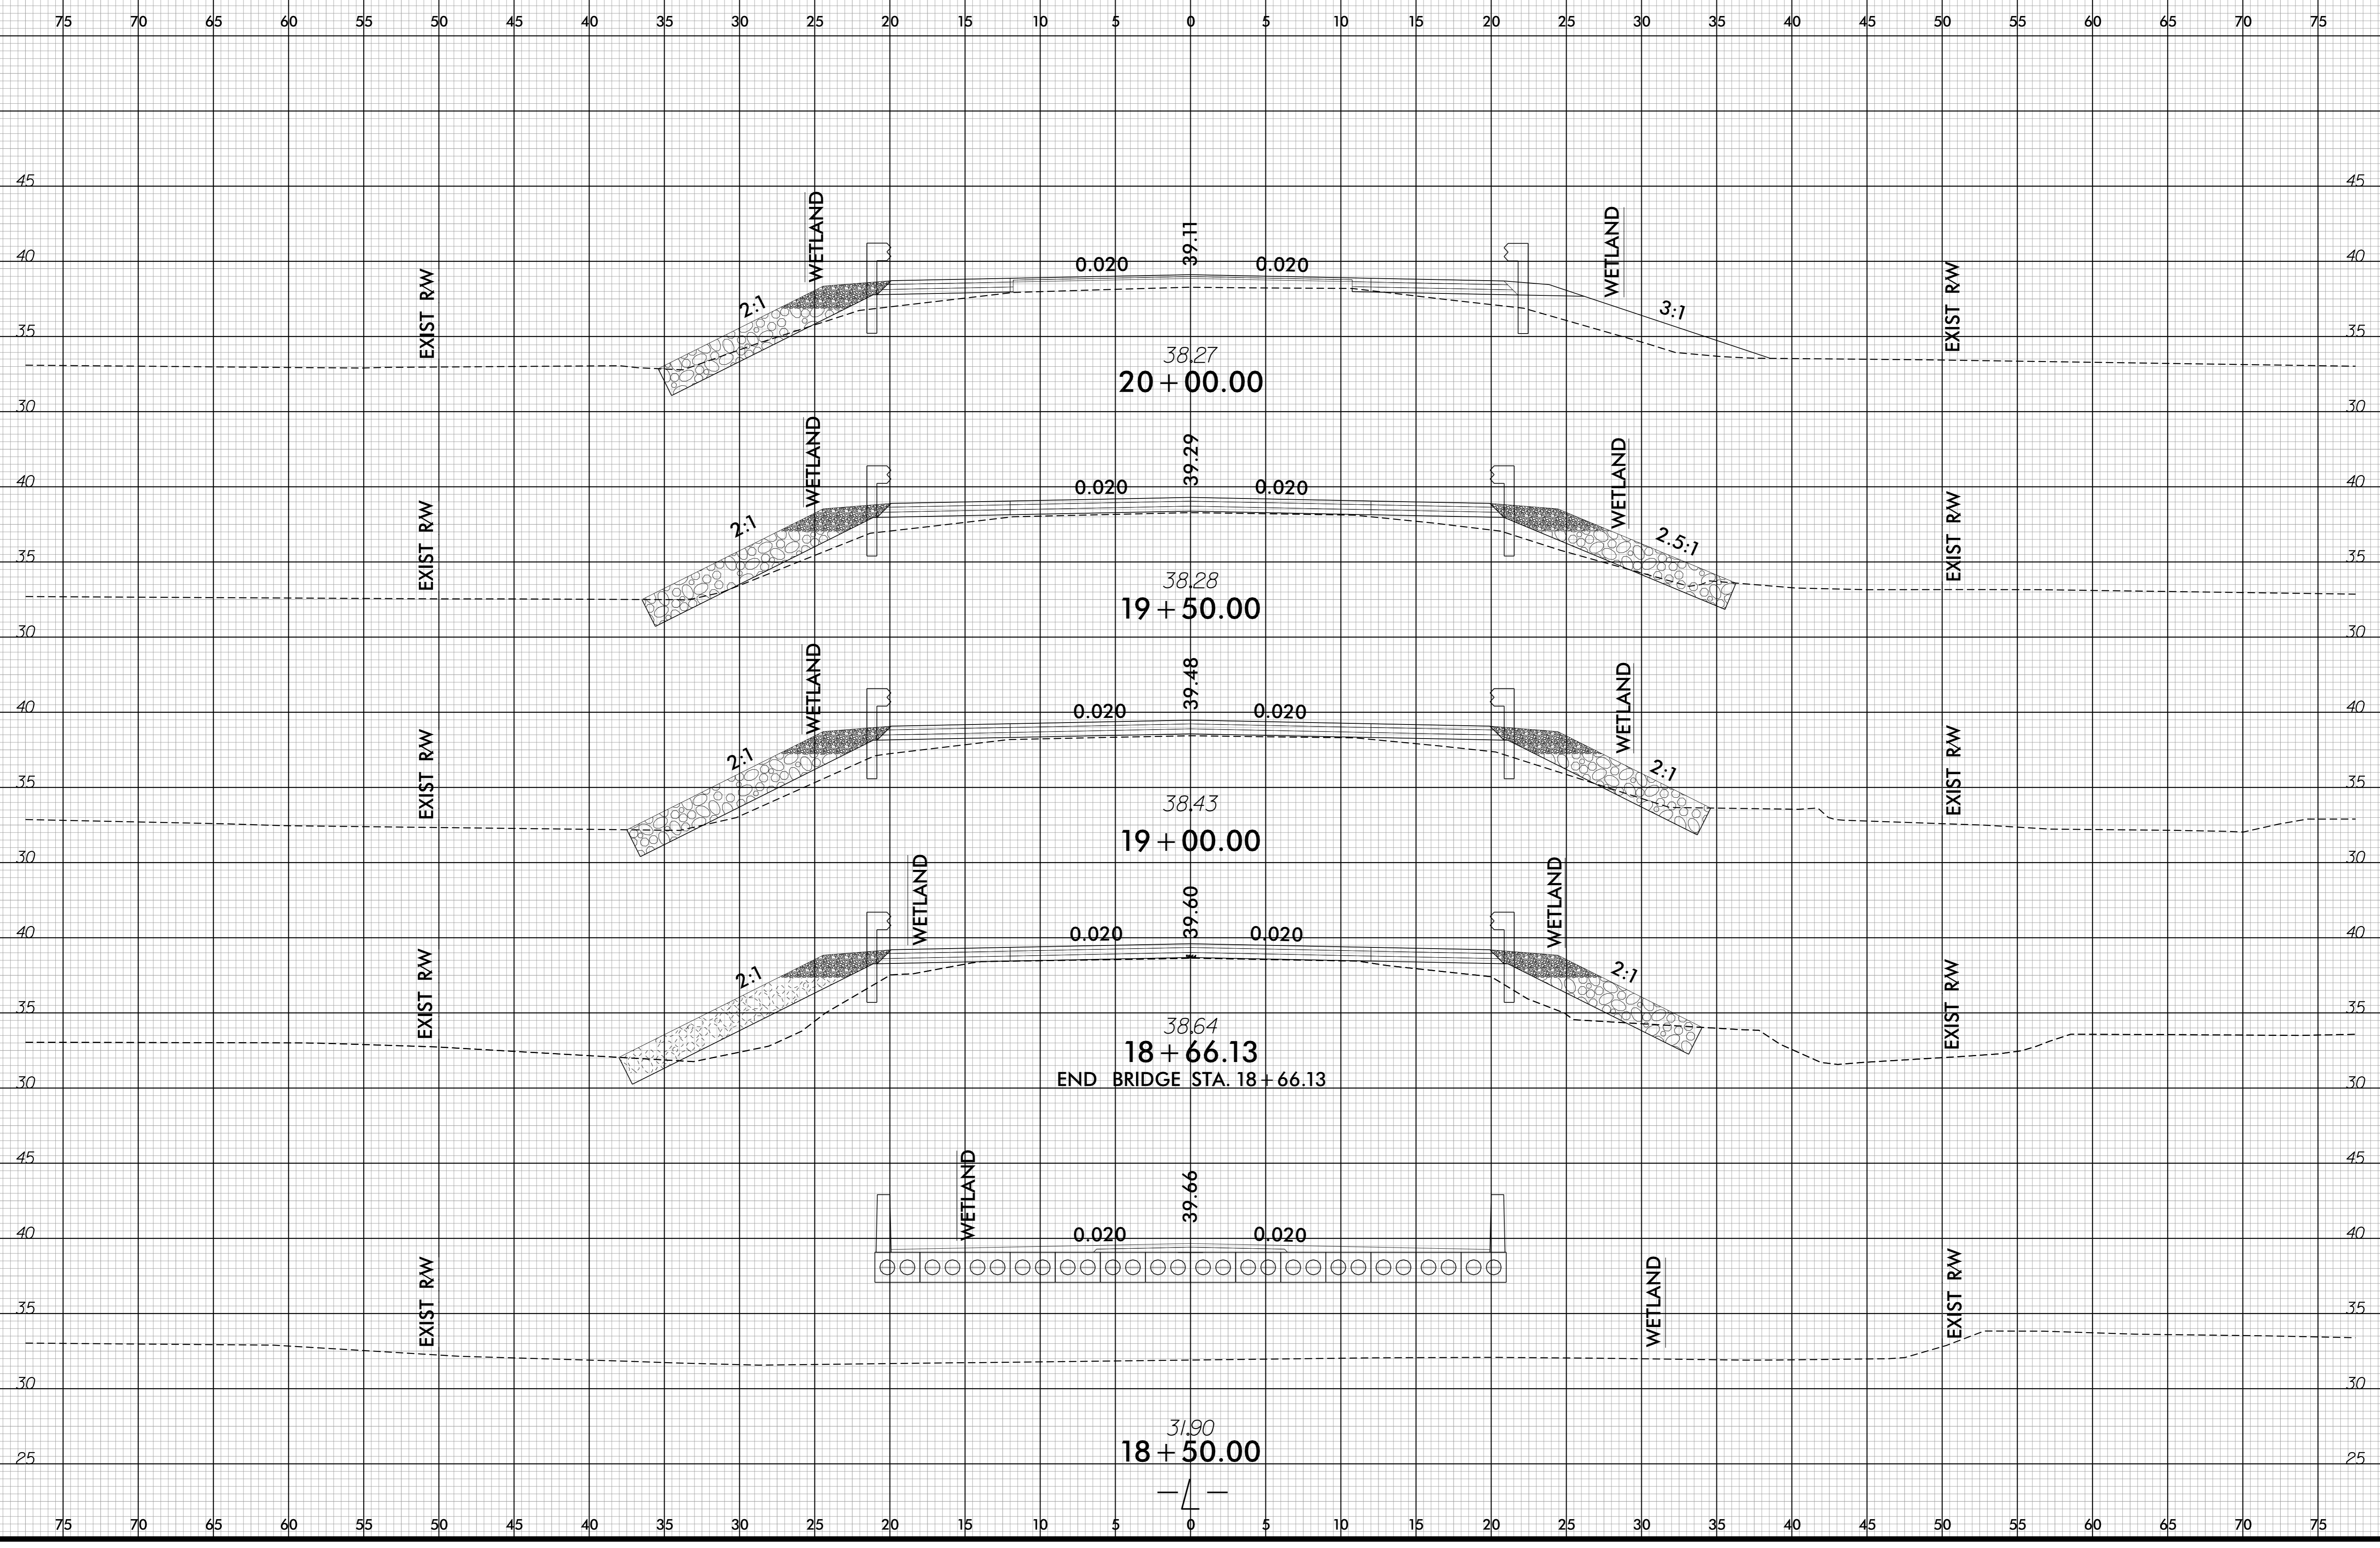

6/23/16

-SYSTEME
I:\SERVEUR\PLAN\16\160642_Rdy-XPL_L.dgn