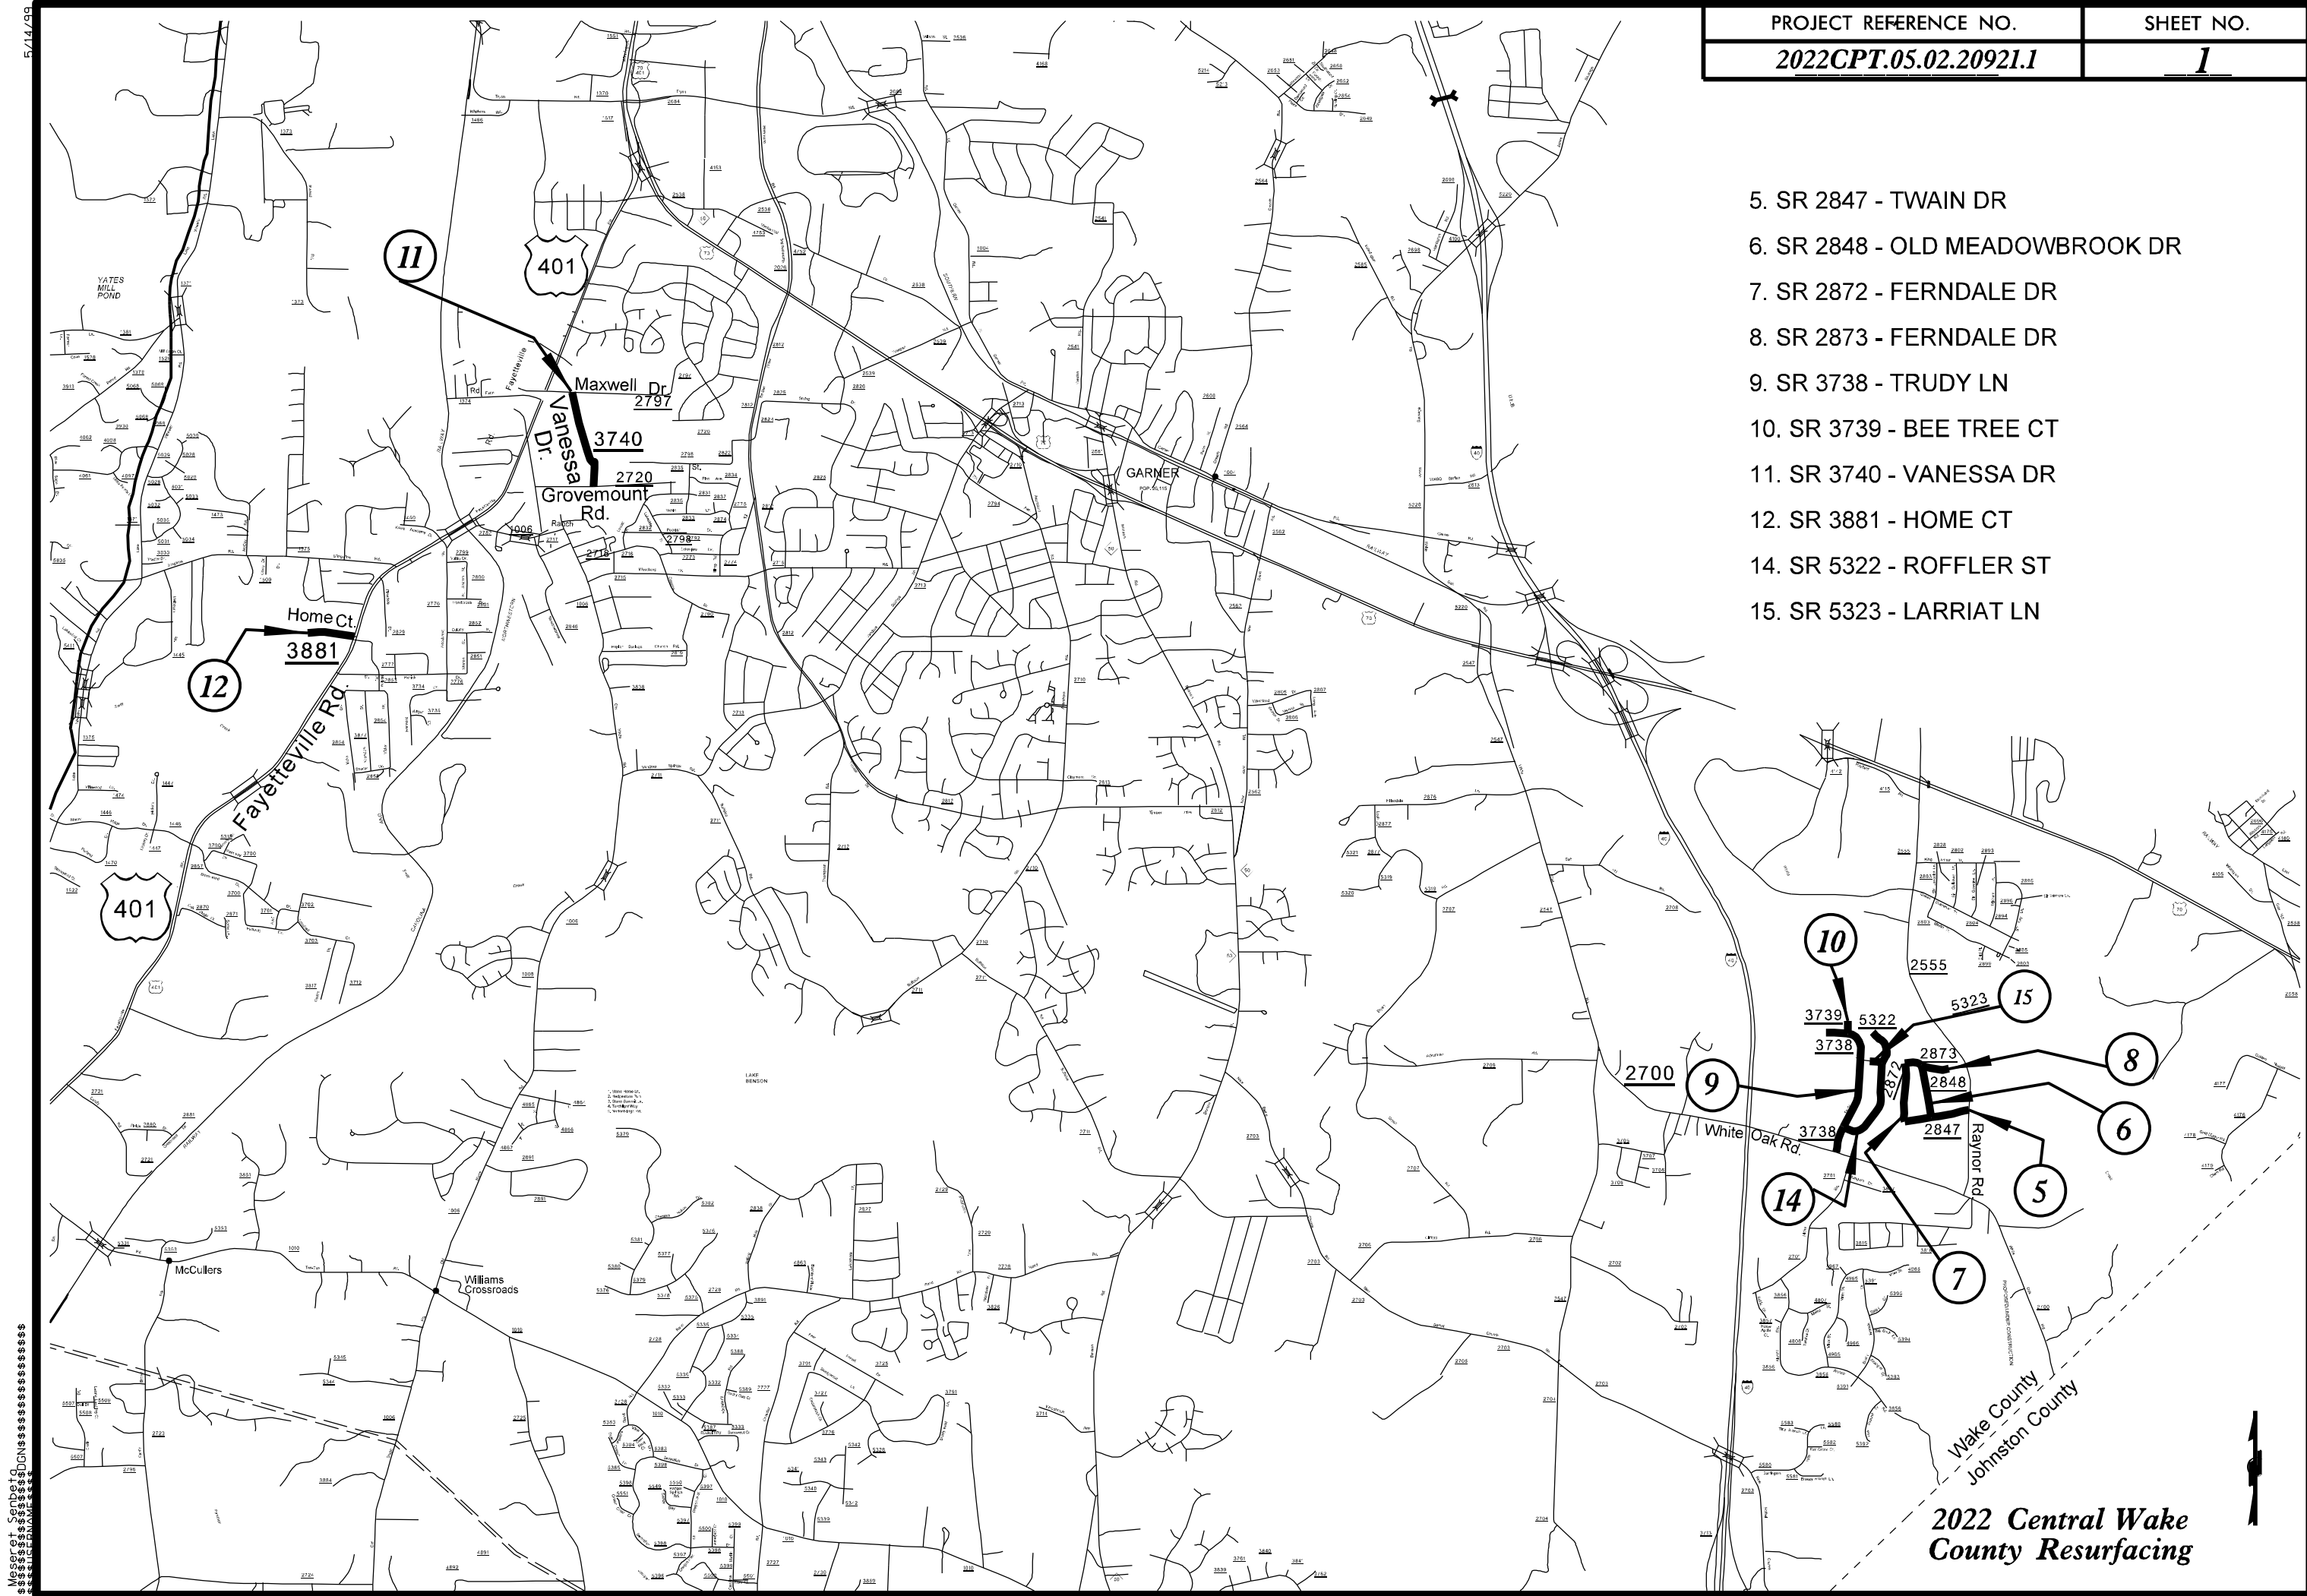

- 5. SR 2847 - TWAIN DR
- 6. SR 2848 - OLD MEADOWBROOK DR
- 7. SR 2872 - FERNDALE DR
- 8. SR 2873 - FERNDALE DR
- 9. SR 3738 - TRUDY LN
- 10. SR 3739 - BEE TREE CT
- 11. SR 3740 - VANESSA DR
- 12. SR 3881 - HOME CT
- 14. SR 5322 - ROFFLER ST
- 15. SR 5323 - LARRIAT LN

2022 Central Wake
County Resurfacing

Meseret Senbeta