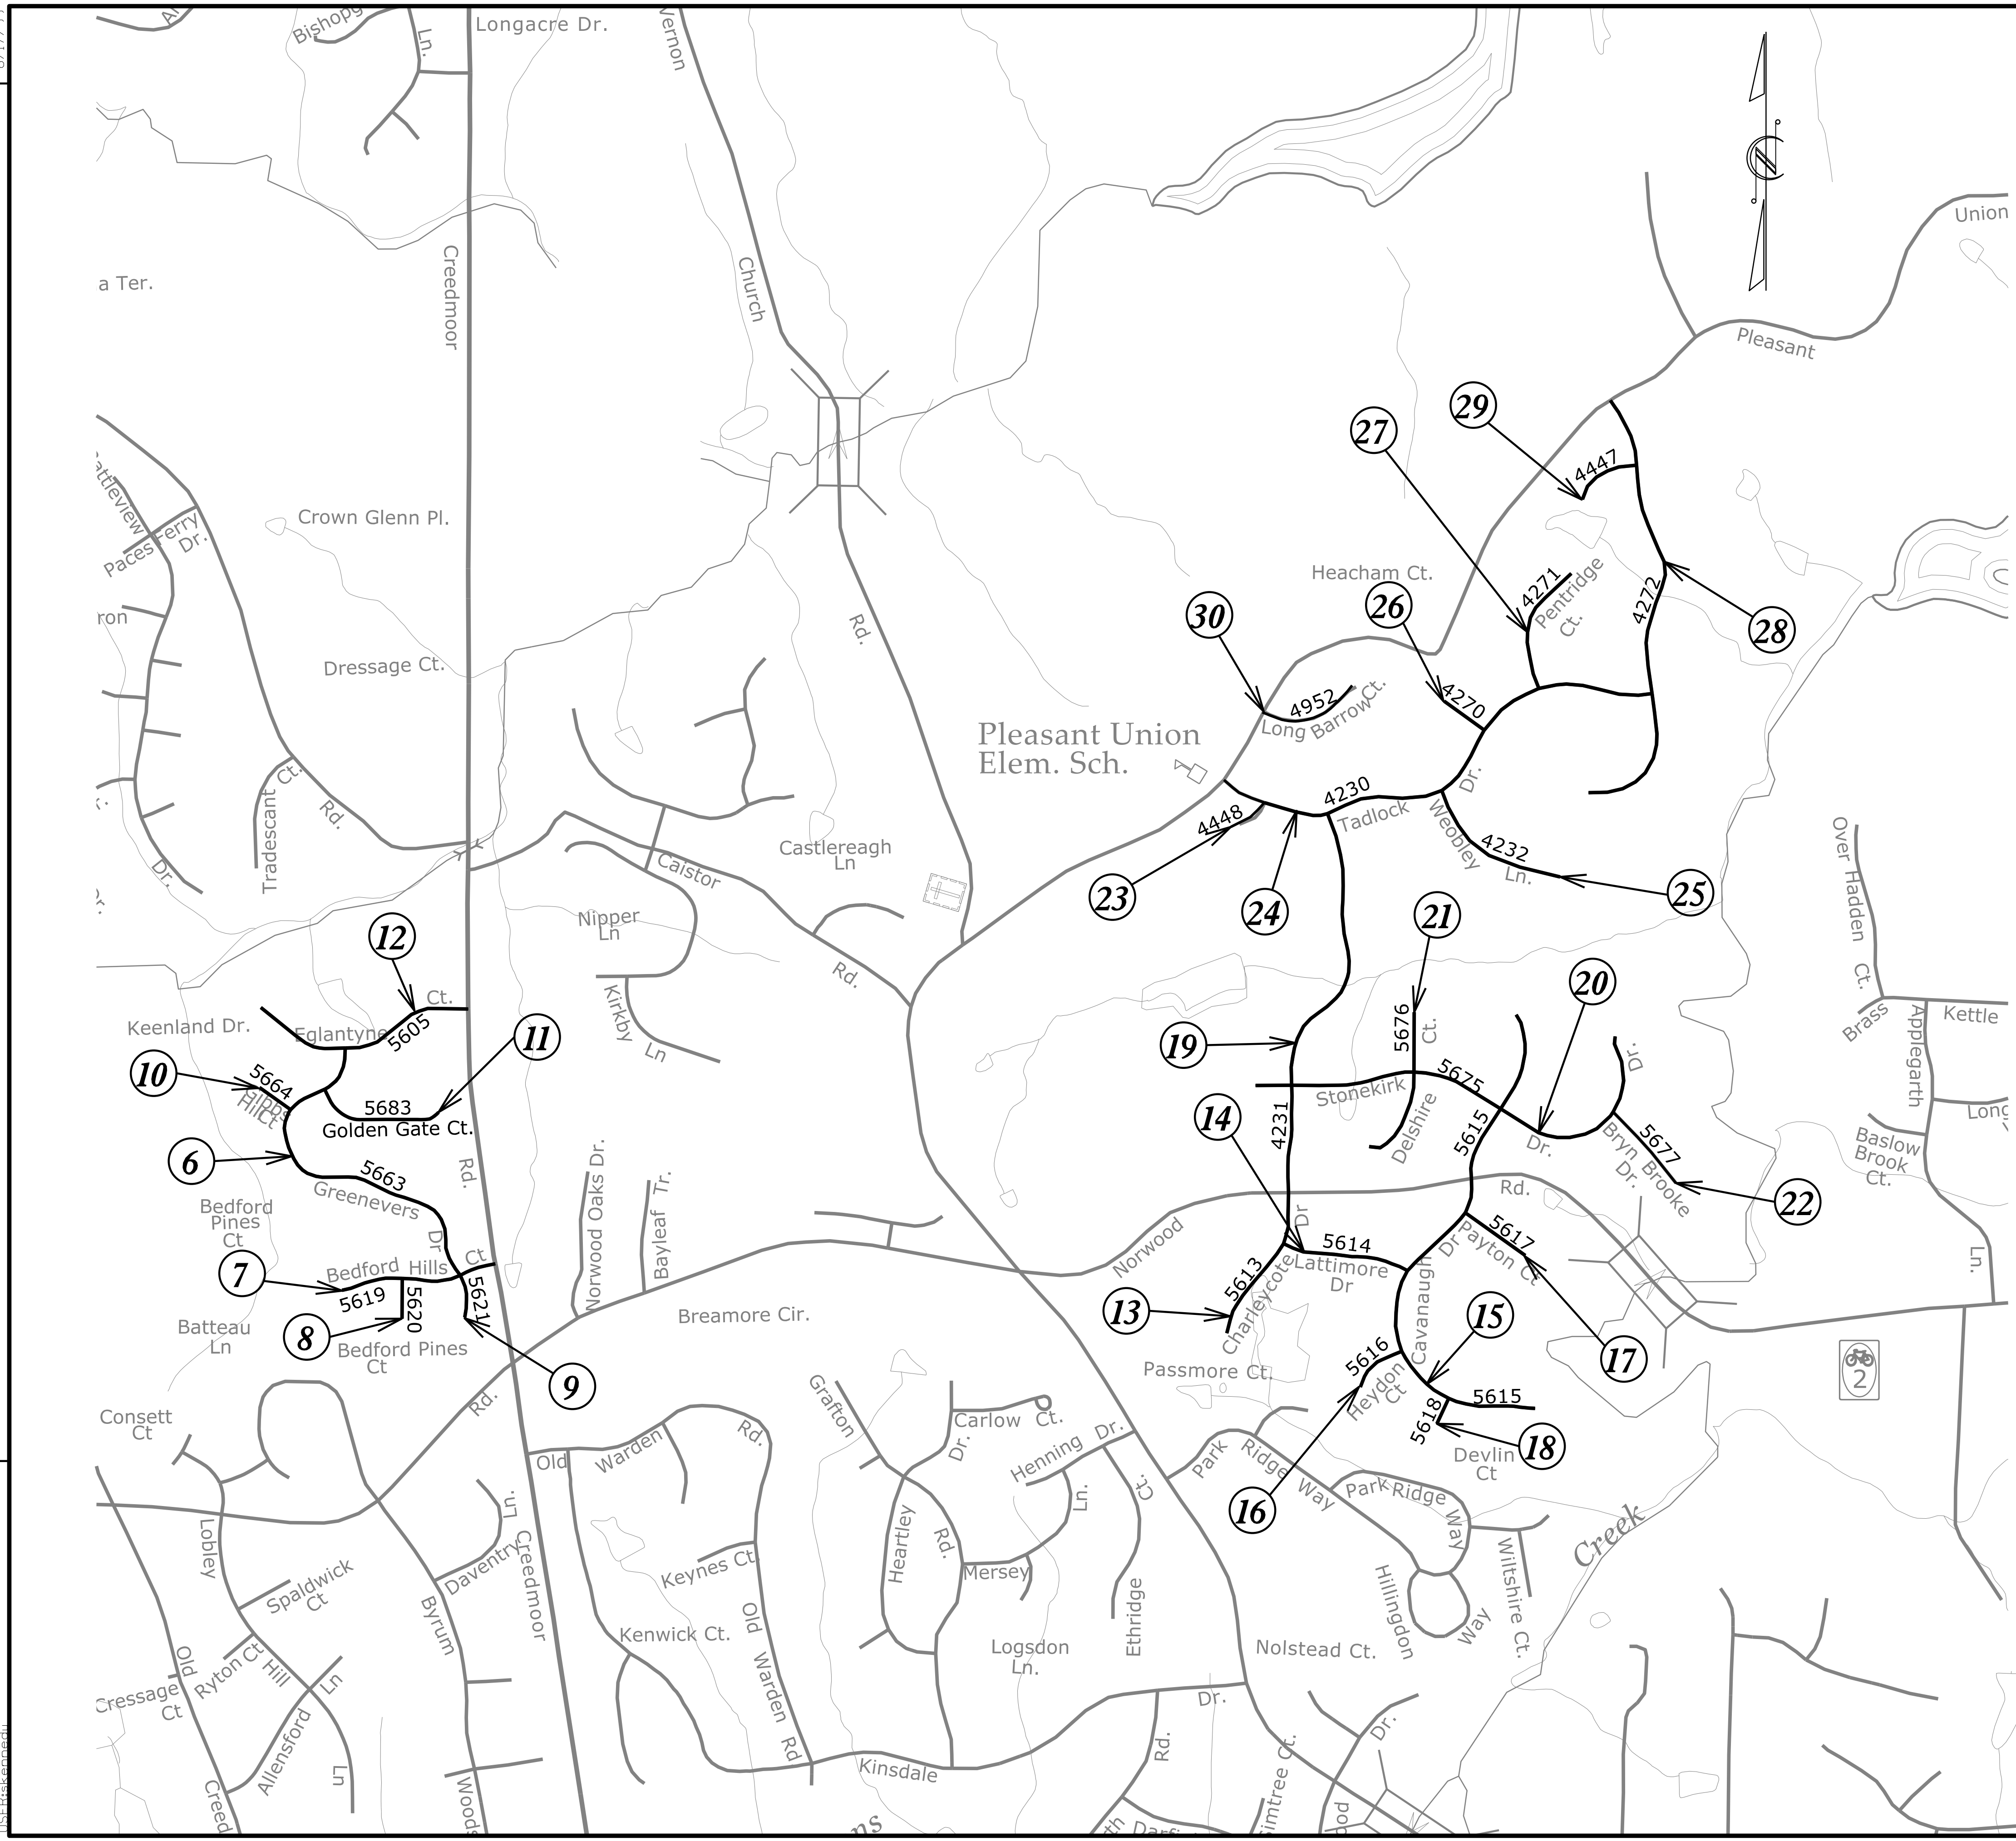

REVISIONS

- 6. GREENEVERS DR.**
- 7. BEDFORD HILLS CT.**
- 8. BEDFORD PINES CT.**
- 9. GREENEVERS DR.**
- 10. GIBBS HILL CT.**
- 11. GOLDENGATE CT.**
- 12. EGLANTYNE CT.**

- 13. CHARLEYCOTE DR.**
- 14. LATTIMORE DR.**
- 15. CAVANAUGH DR.**
- 16. HEYDON CT.**
- 17. PAYTON CT.**
- 18. DEVLIN CT.**
- 19. CHARLEYCOTE DR.**
- 20. STONEKIRK DR.**
- 21. DELSHIRE CT.**
- 22. BRYN BROOKE DR.**
- 23. BARMOUTH CT.**
- 24. TADLOCK DR.**
- 25. WEOBLEY LN.**
- 26. HEACHAM CT.**
- 27. PENTRIDGE CT.**
- 28. THERFIELD DR.**
- 29. LOCHGARTON LN.**
- 30. LONG BARROW CT.**

**2022
NORTH WAKE
RESURFACING**

3/15/2021
PT_05.04.10921.1, etc. TSH_04.dgn
11:51:53 AM