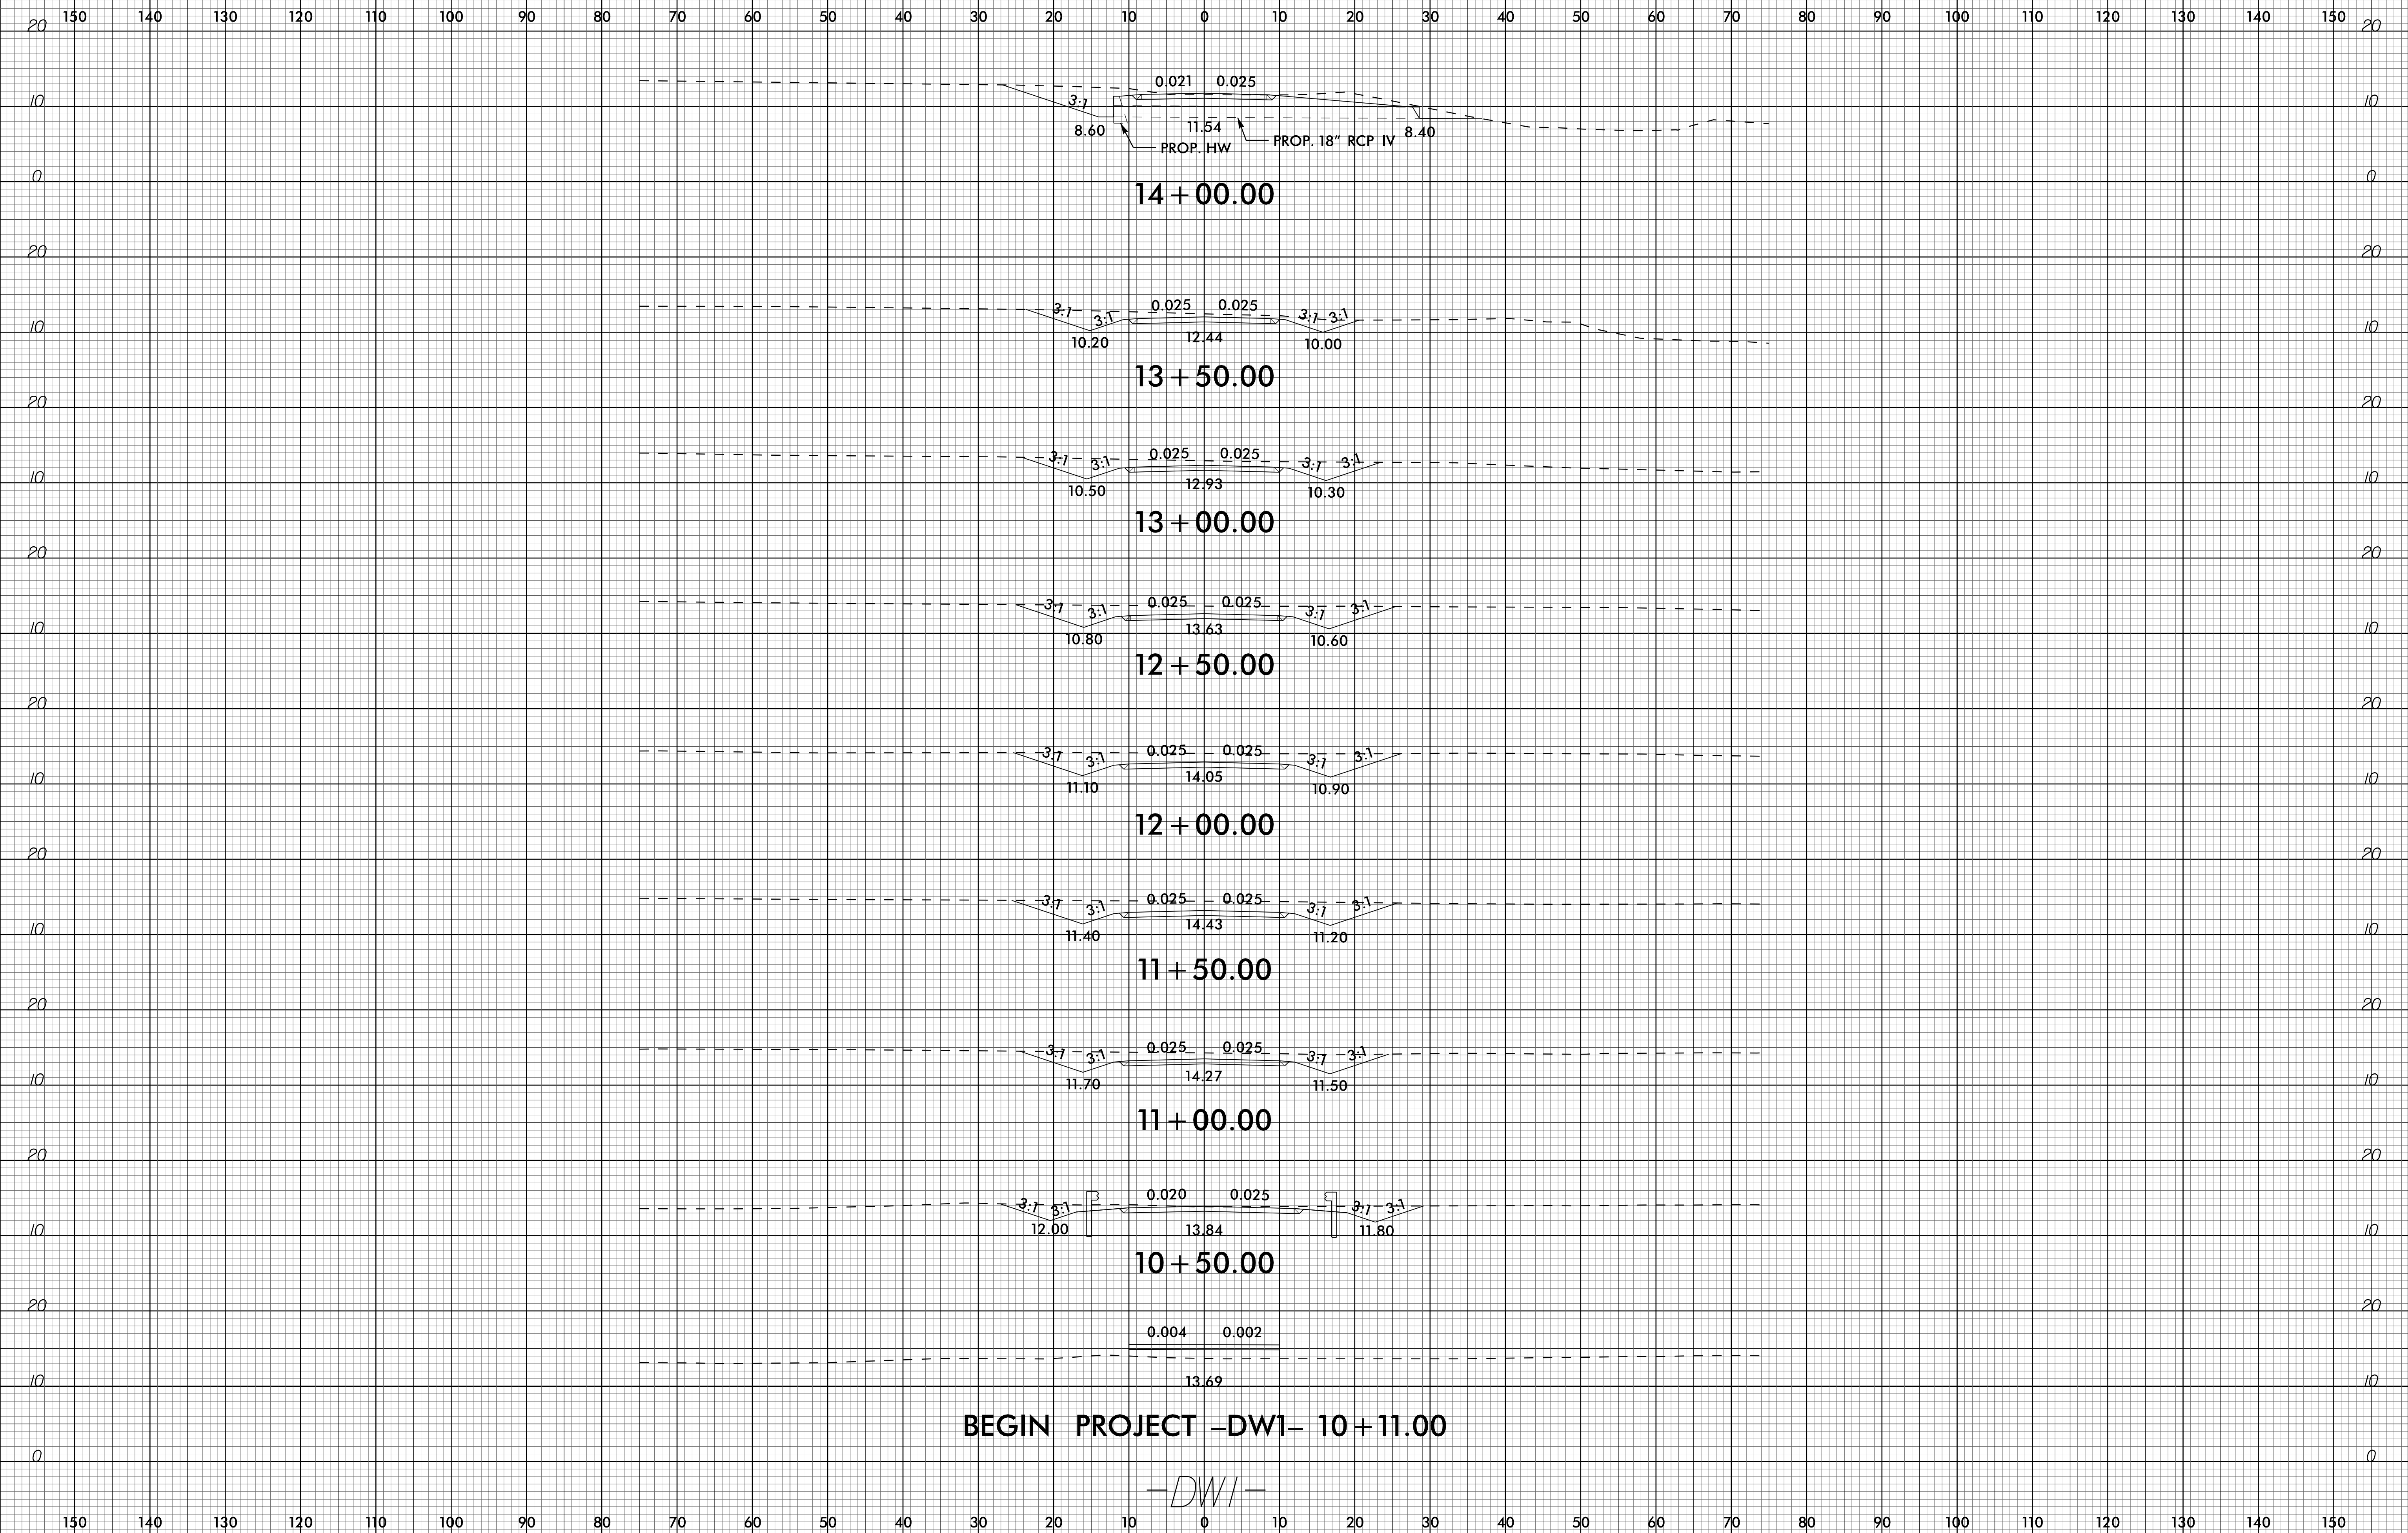

6/23/16

BEGIN PROJECT -DWI- 10+11.00

-DWI-

05-MAR-2020 07:02  
S:\Projects\B4484\B4484-Rdy-xpl-DWI.dgn