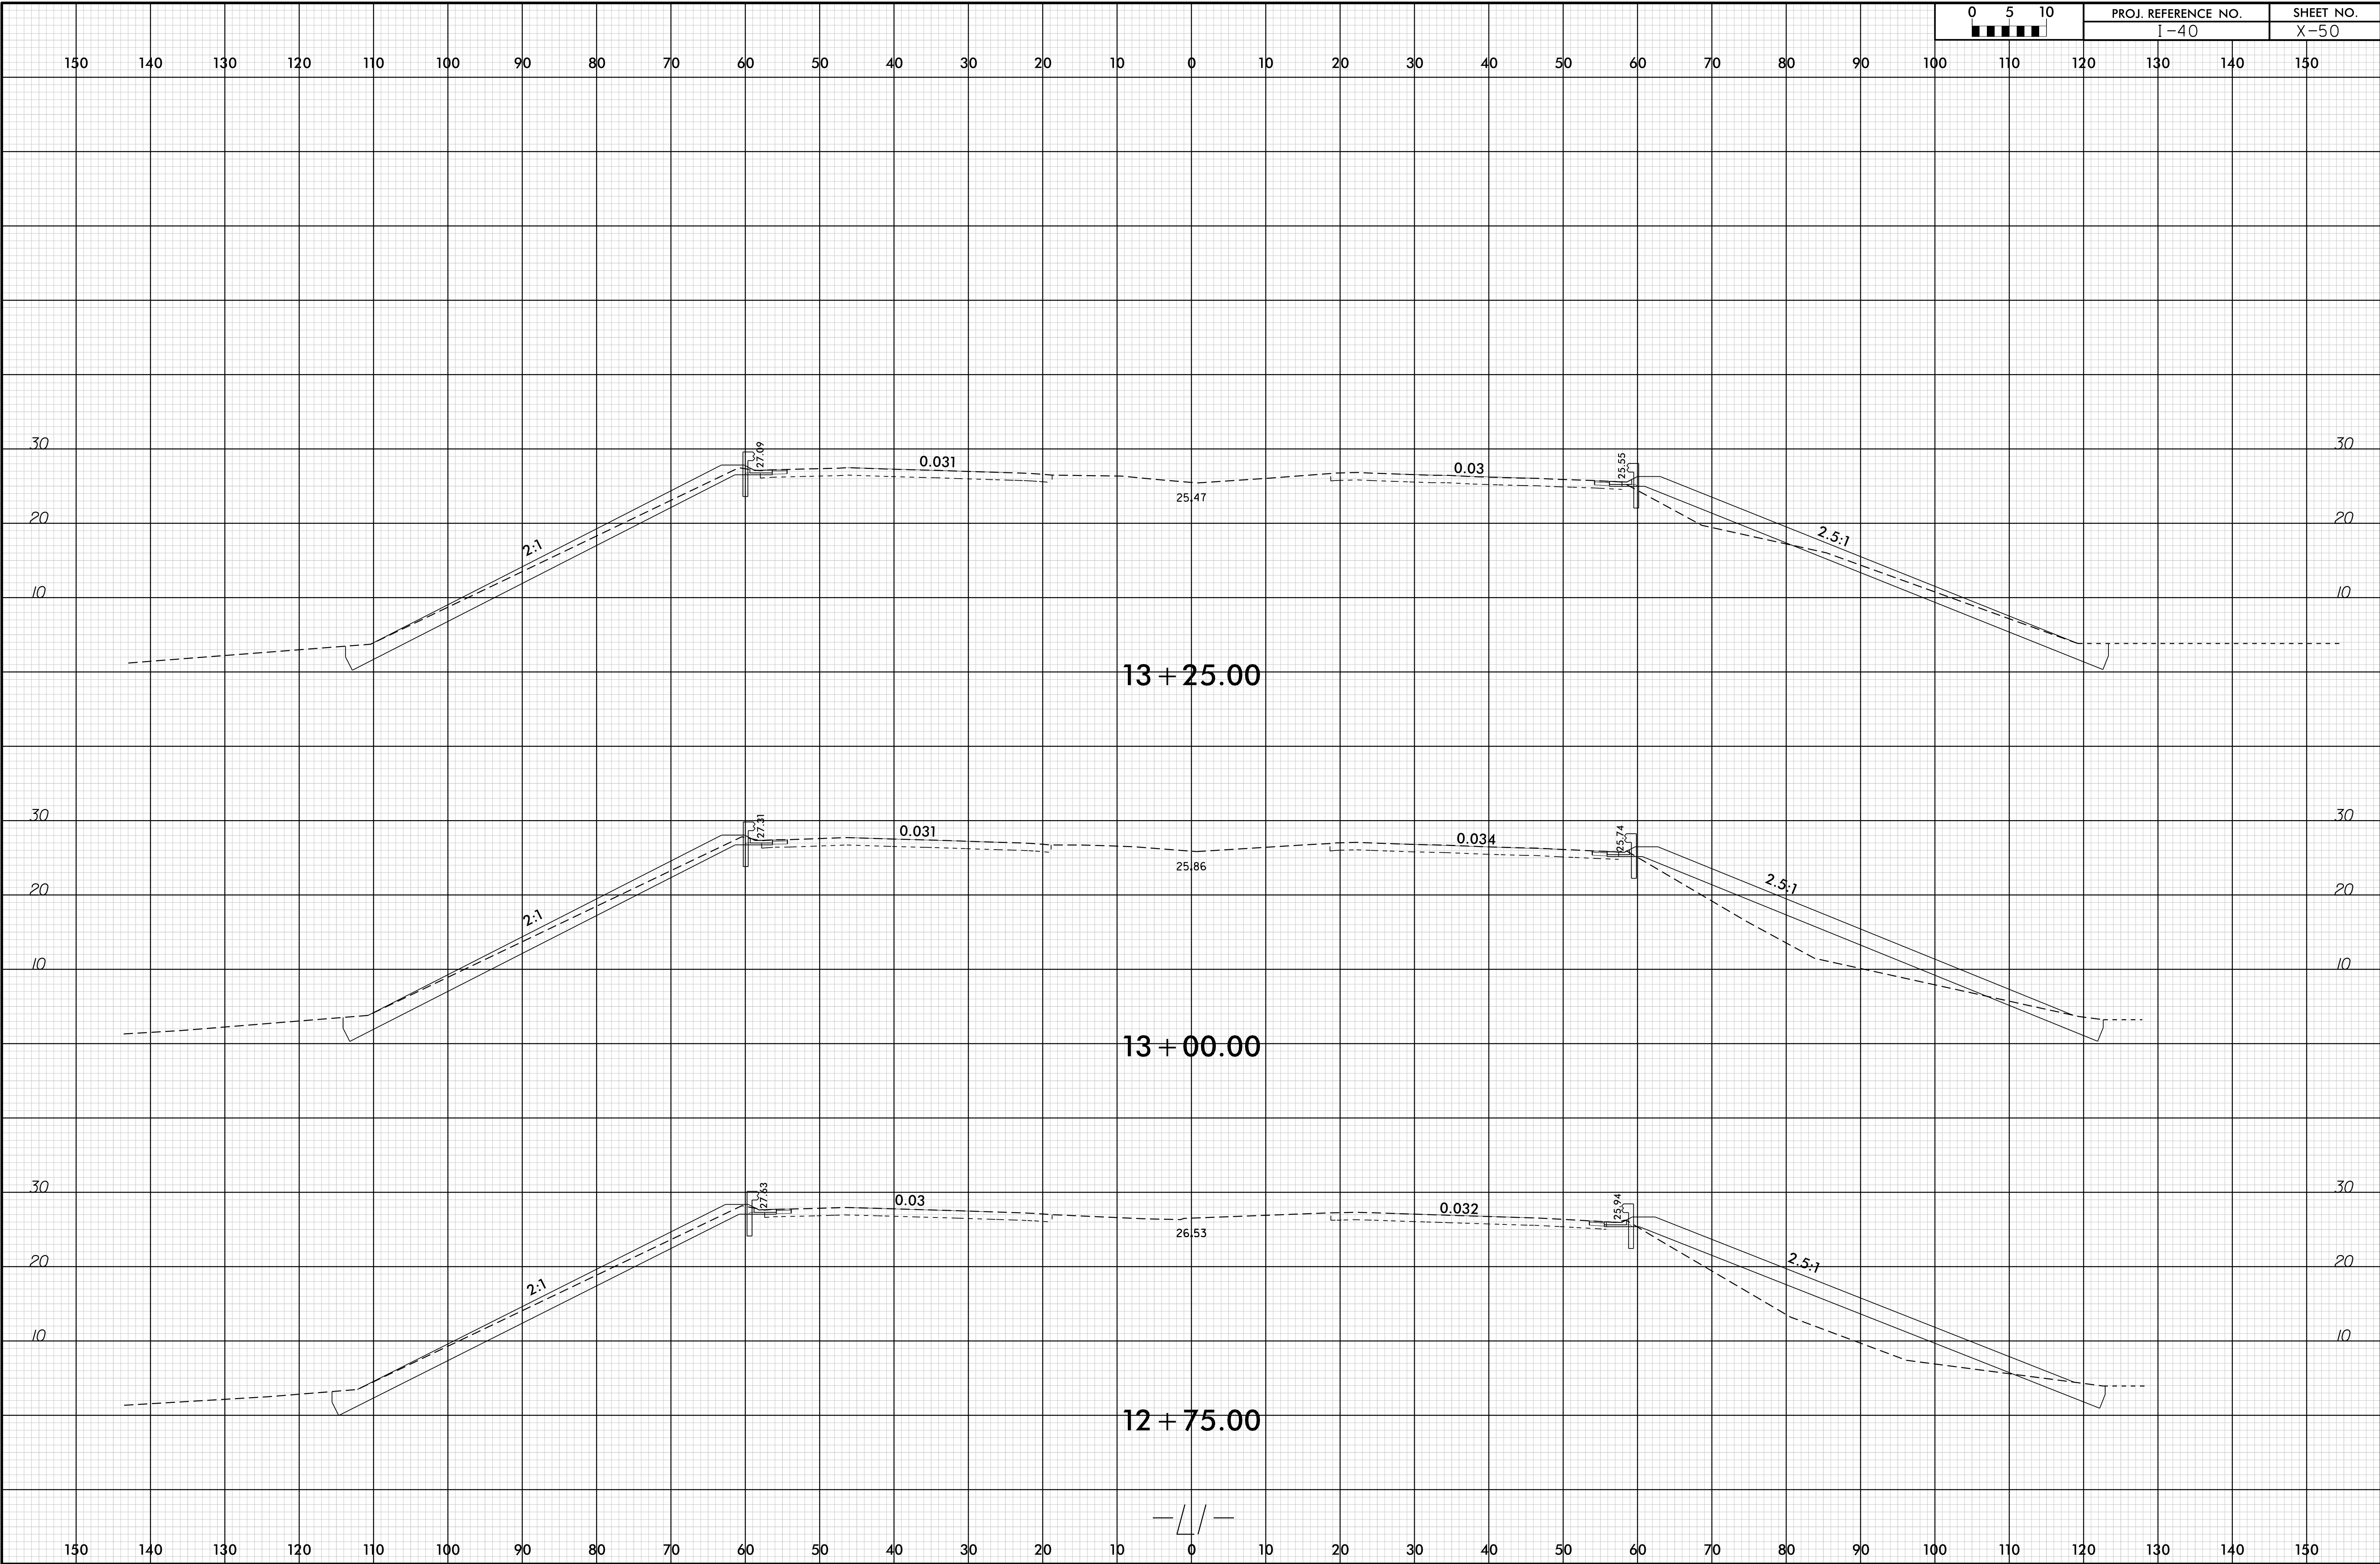

8/23/99

I:\JUL_2020\13413\13413.dwg
17-JUL-2020 13:13
C:\Users\regars\OneDrive\Documents\Roadway\XSC\I-40_Rdy-1.dgn