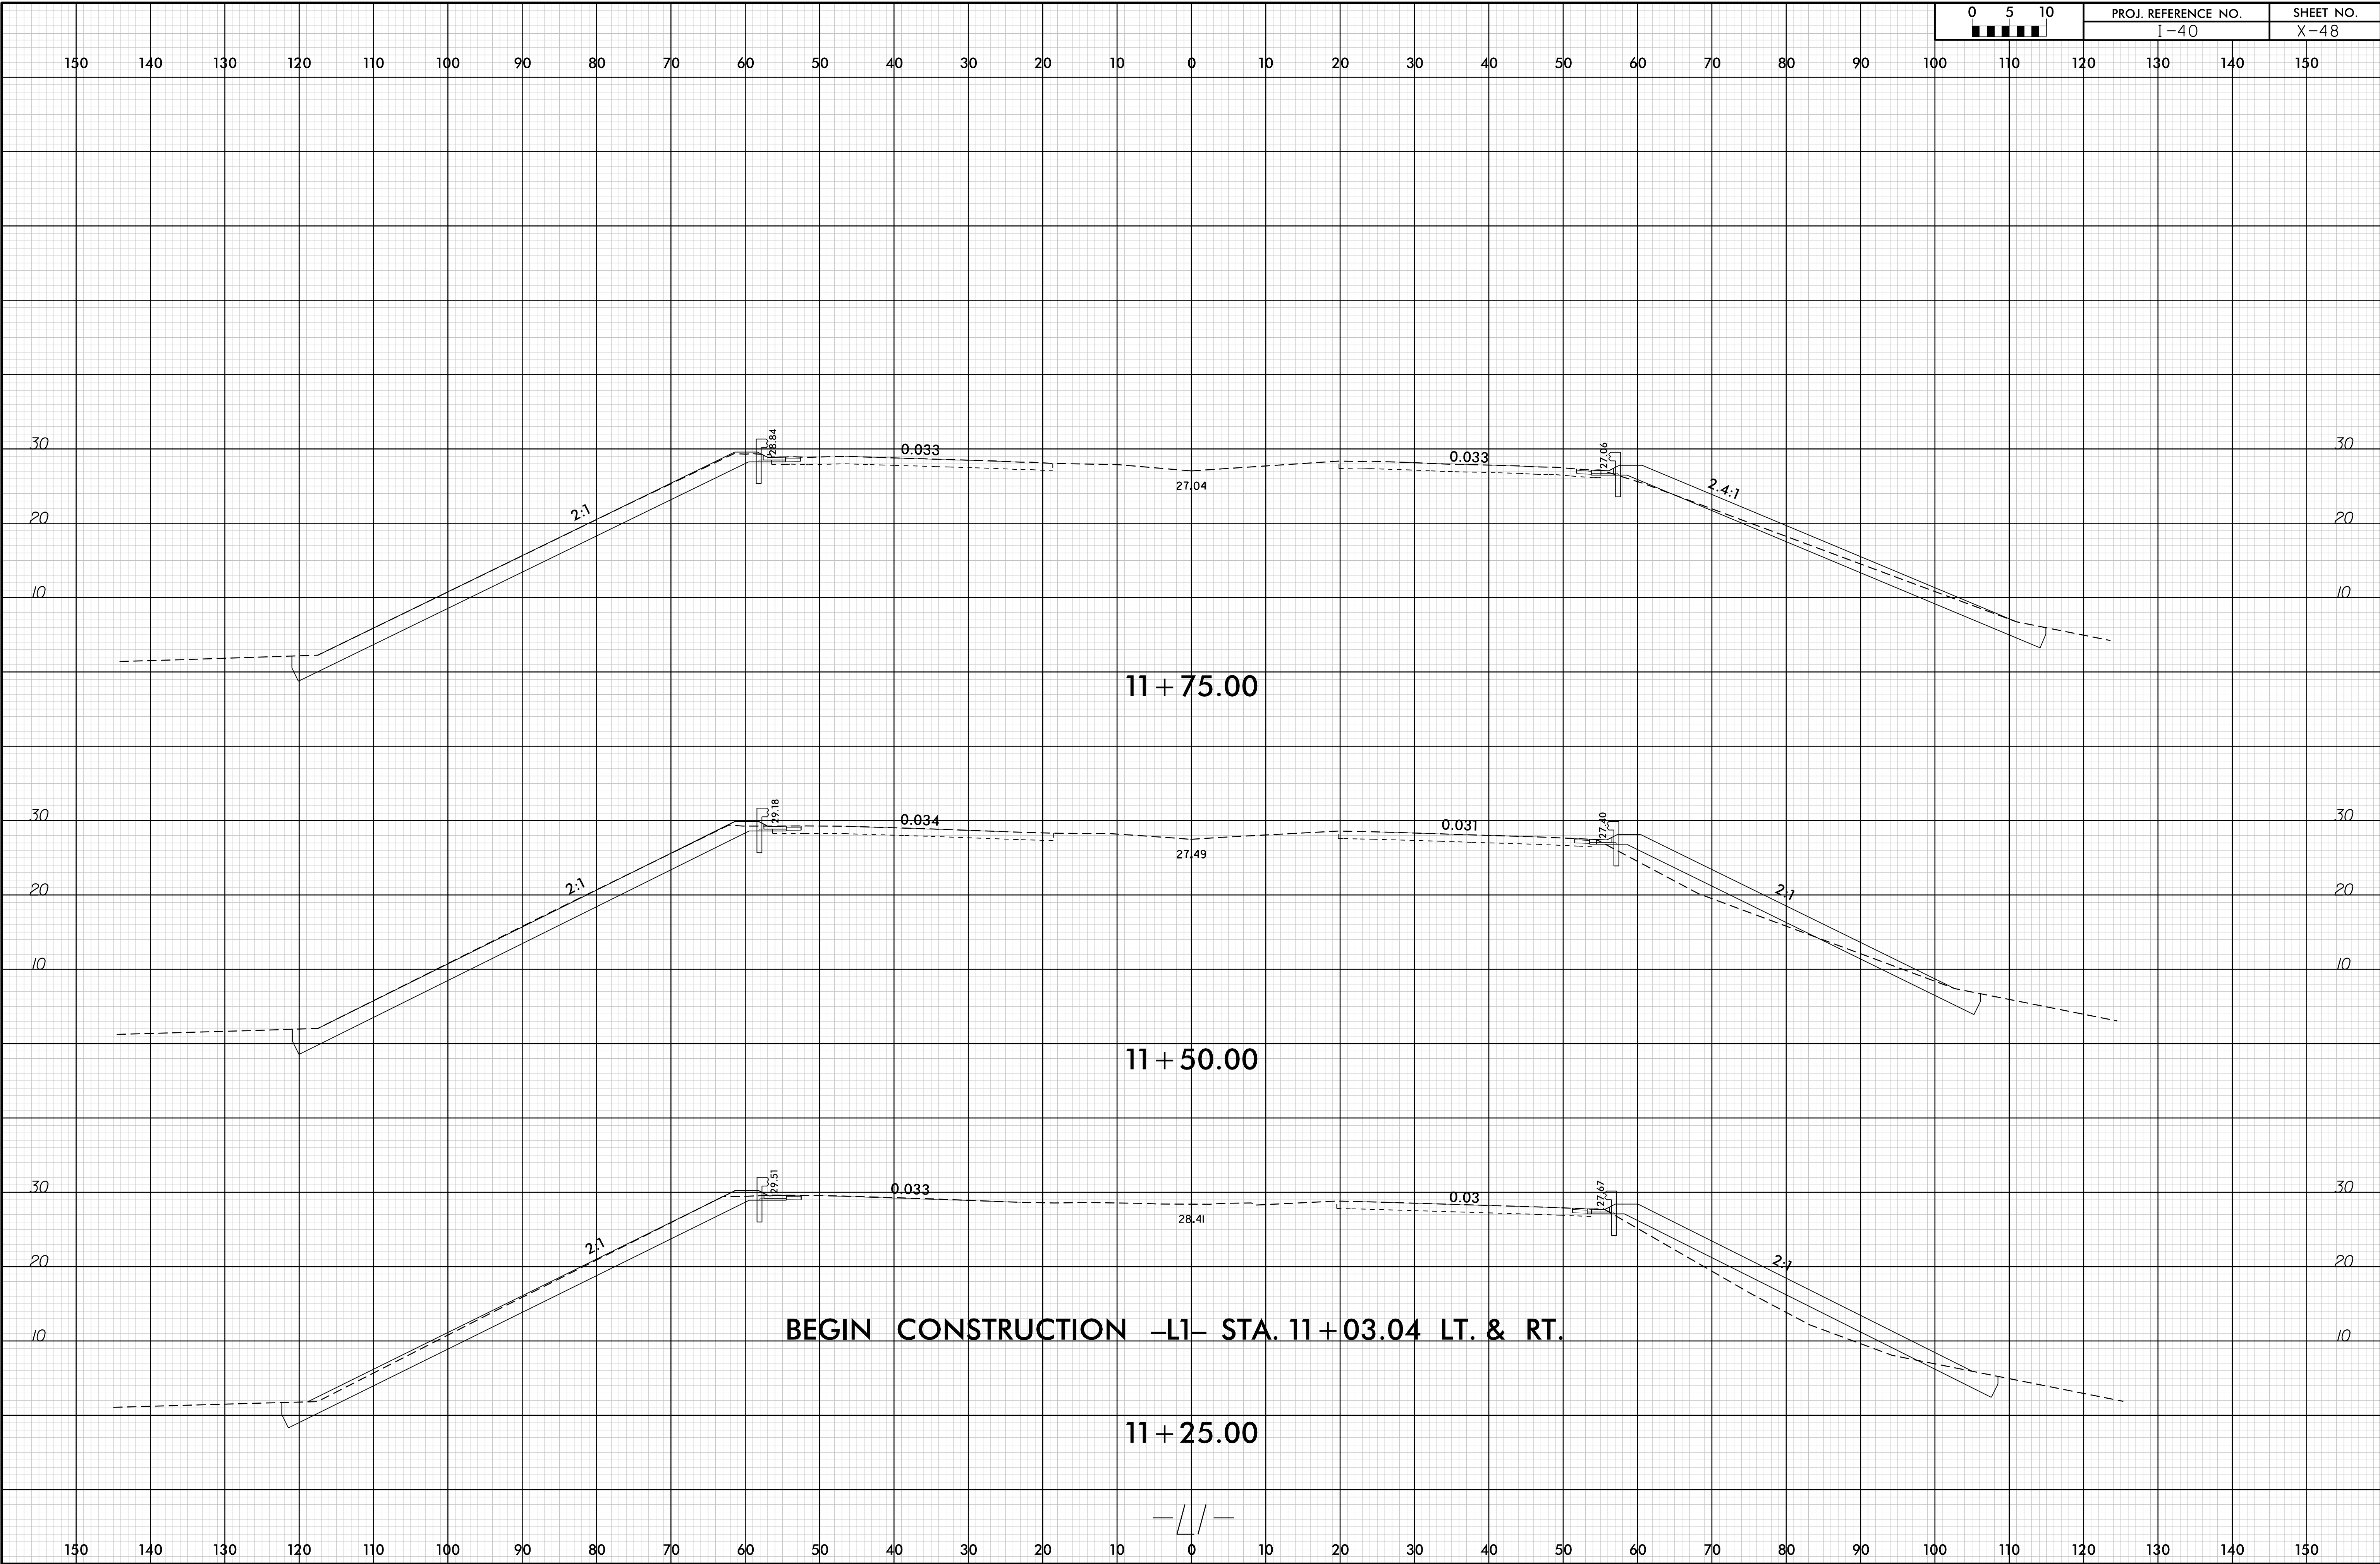

8/23/99

17-JUL-2020 15:00
C:\Users\regars\OneDrive\Documents\Roadway\XSC\I-40_Rdy_xp1_L1.dgn