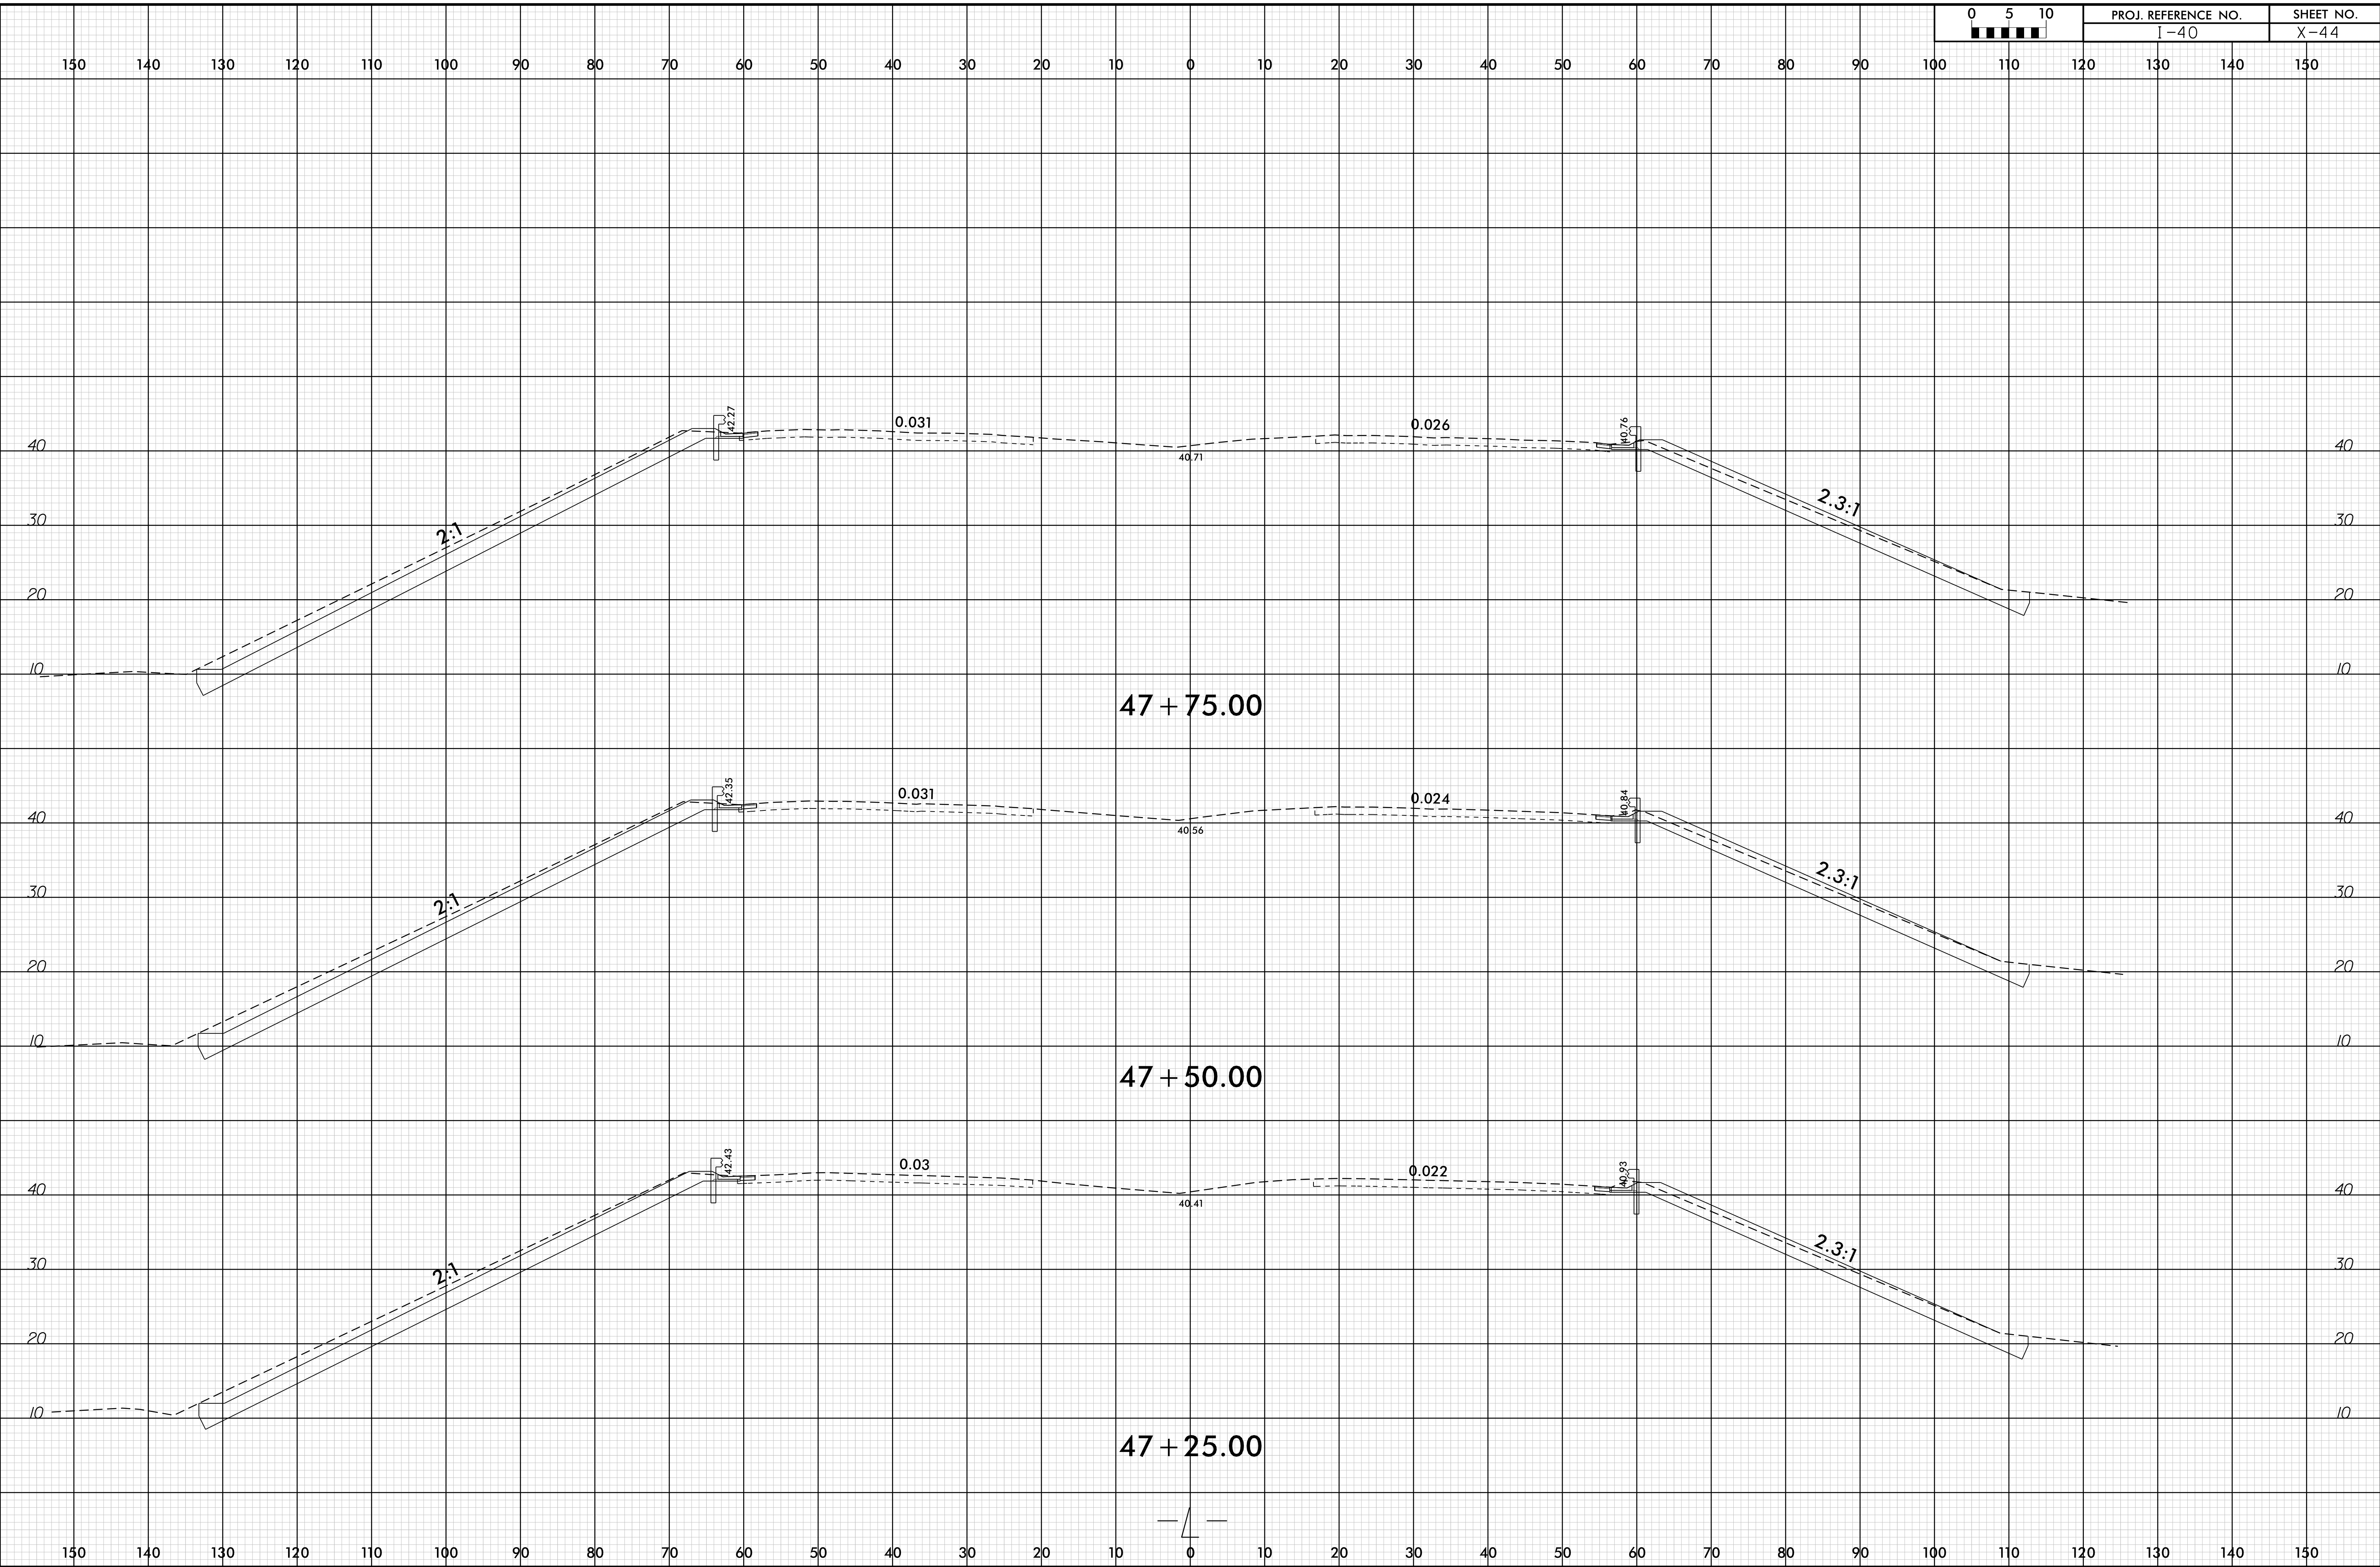

8/23/99

I:\JUL_2020\13112\13112.dwg
17-JUL-2020 13:12
Reggars \Roadway\XSC\I-40_Rdy-
xp1.L.dgn