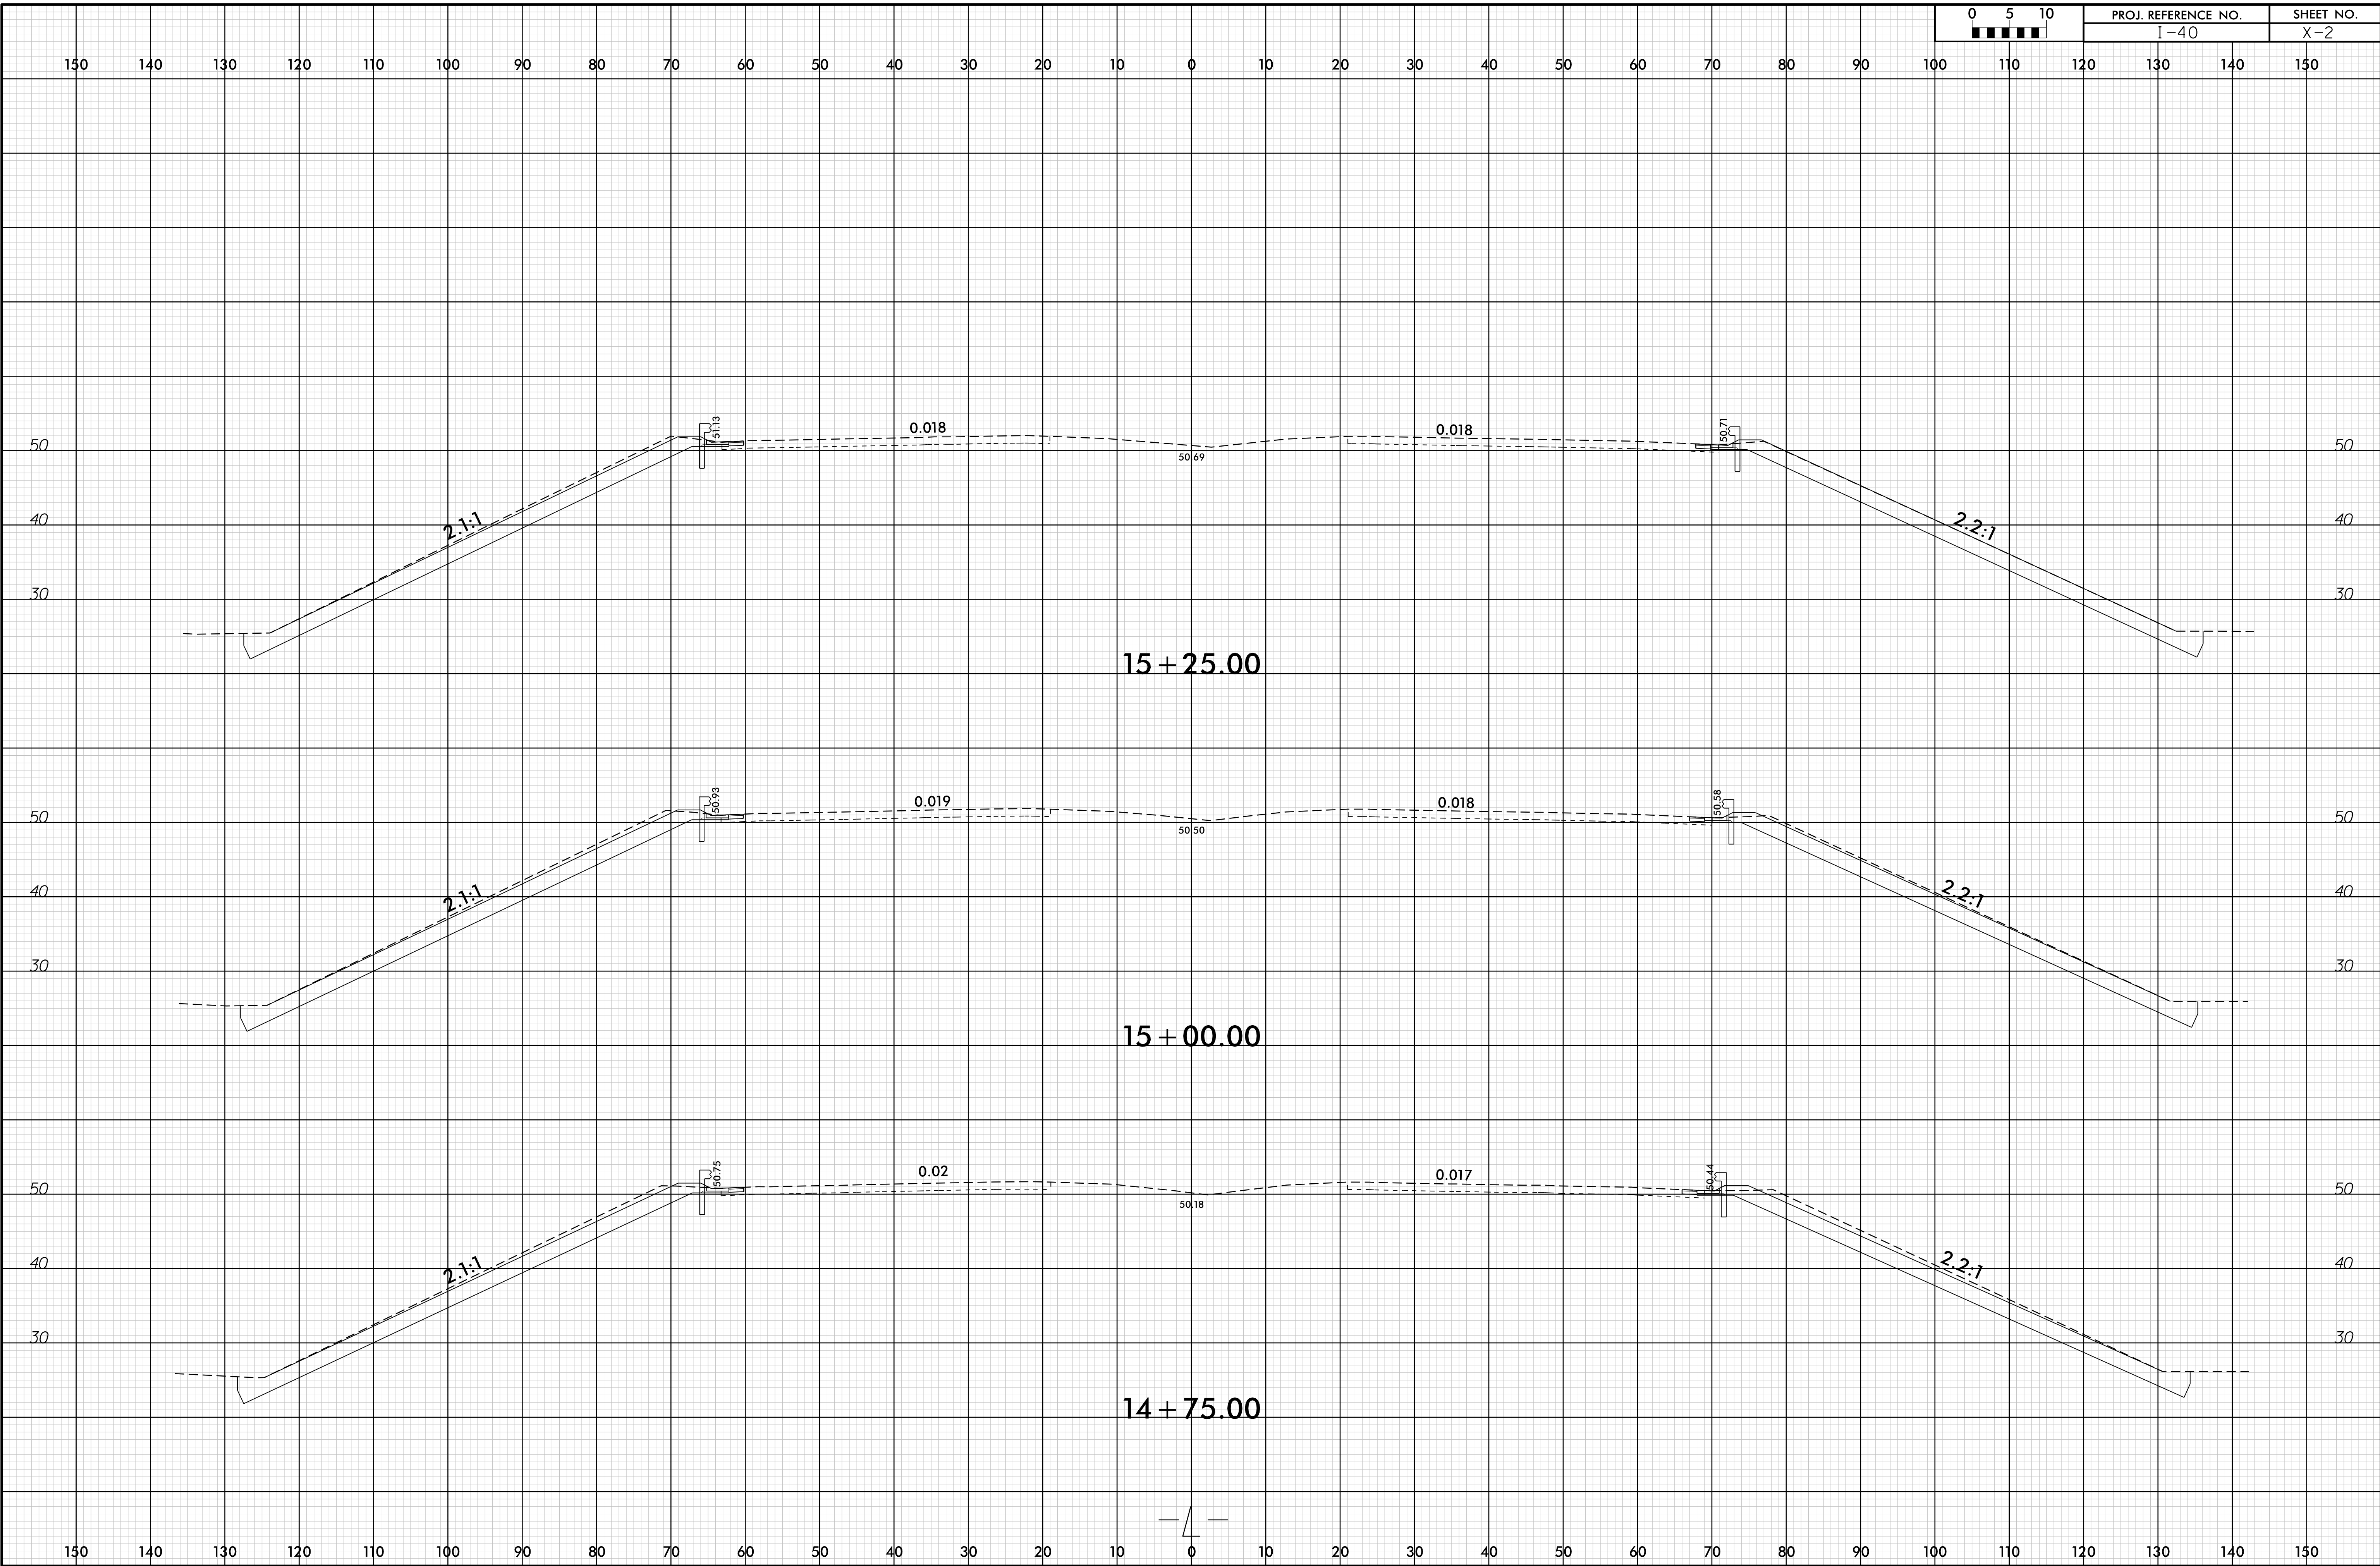

8/23/99

I:\JUL_2020\1310\1310.dwg
17-JUL-2020 13:10
C:\Users\regars\OneDrive\Documents\Roadway\XSC\I-40_Rdy_xpl.dgn