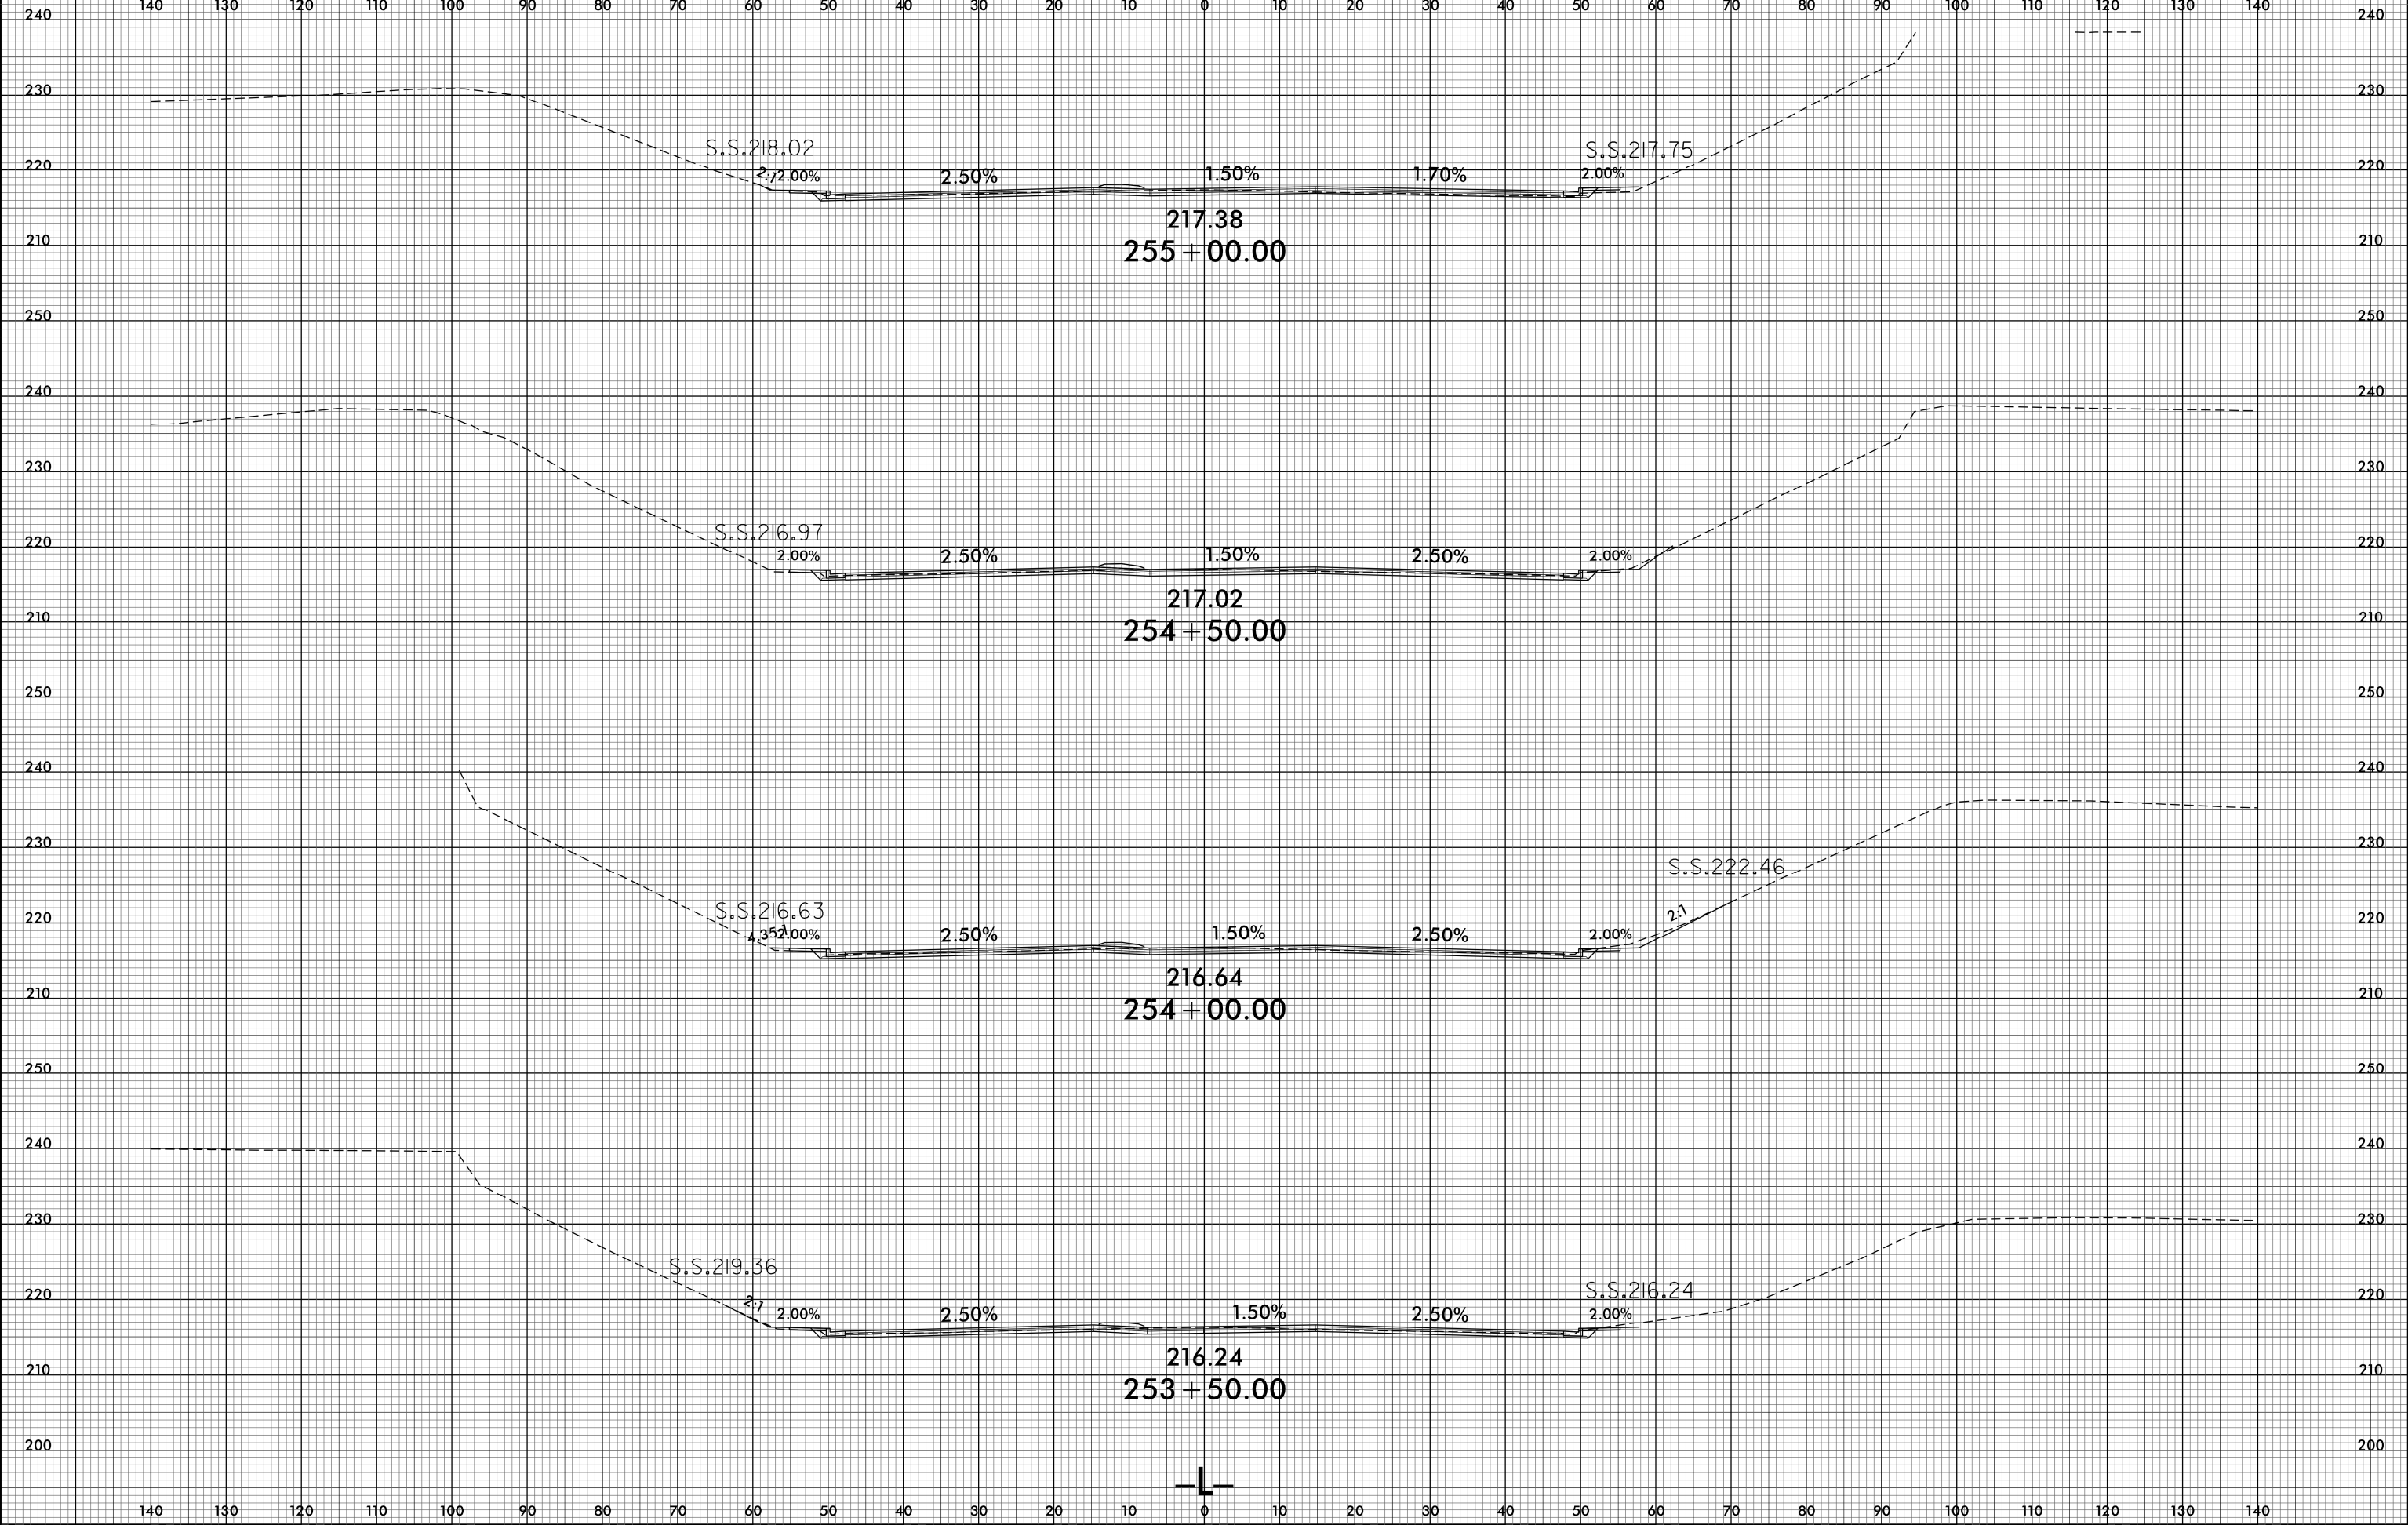

8/23/99

25-APR-2018 14:42  
R:\PROJECTS\XG\4405\_rdy\_xpl.dgn