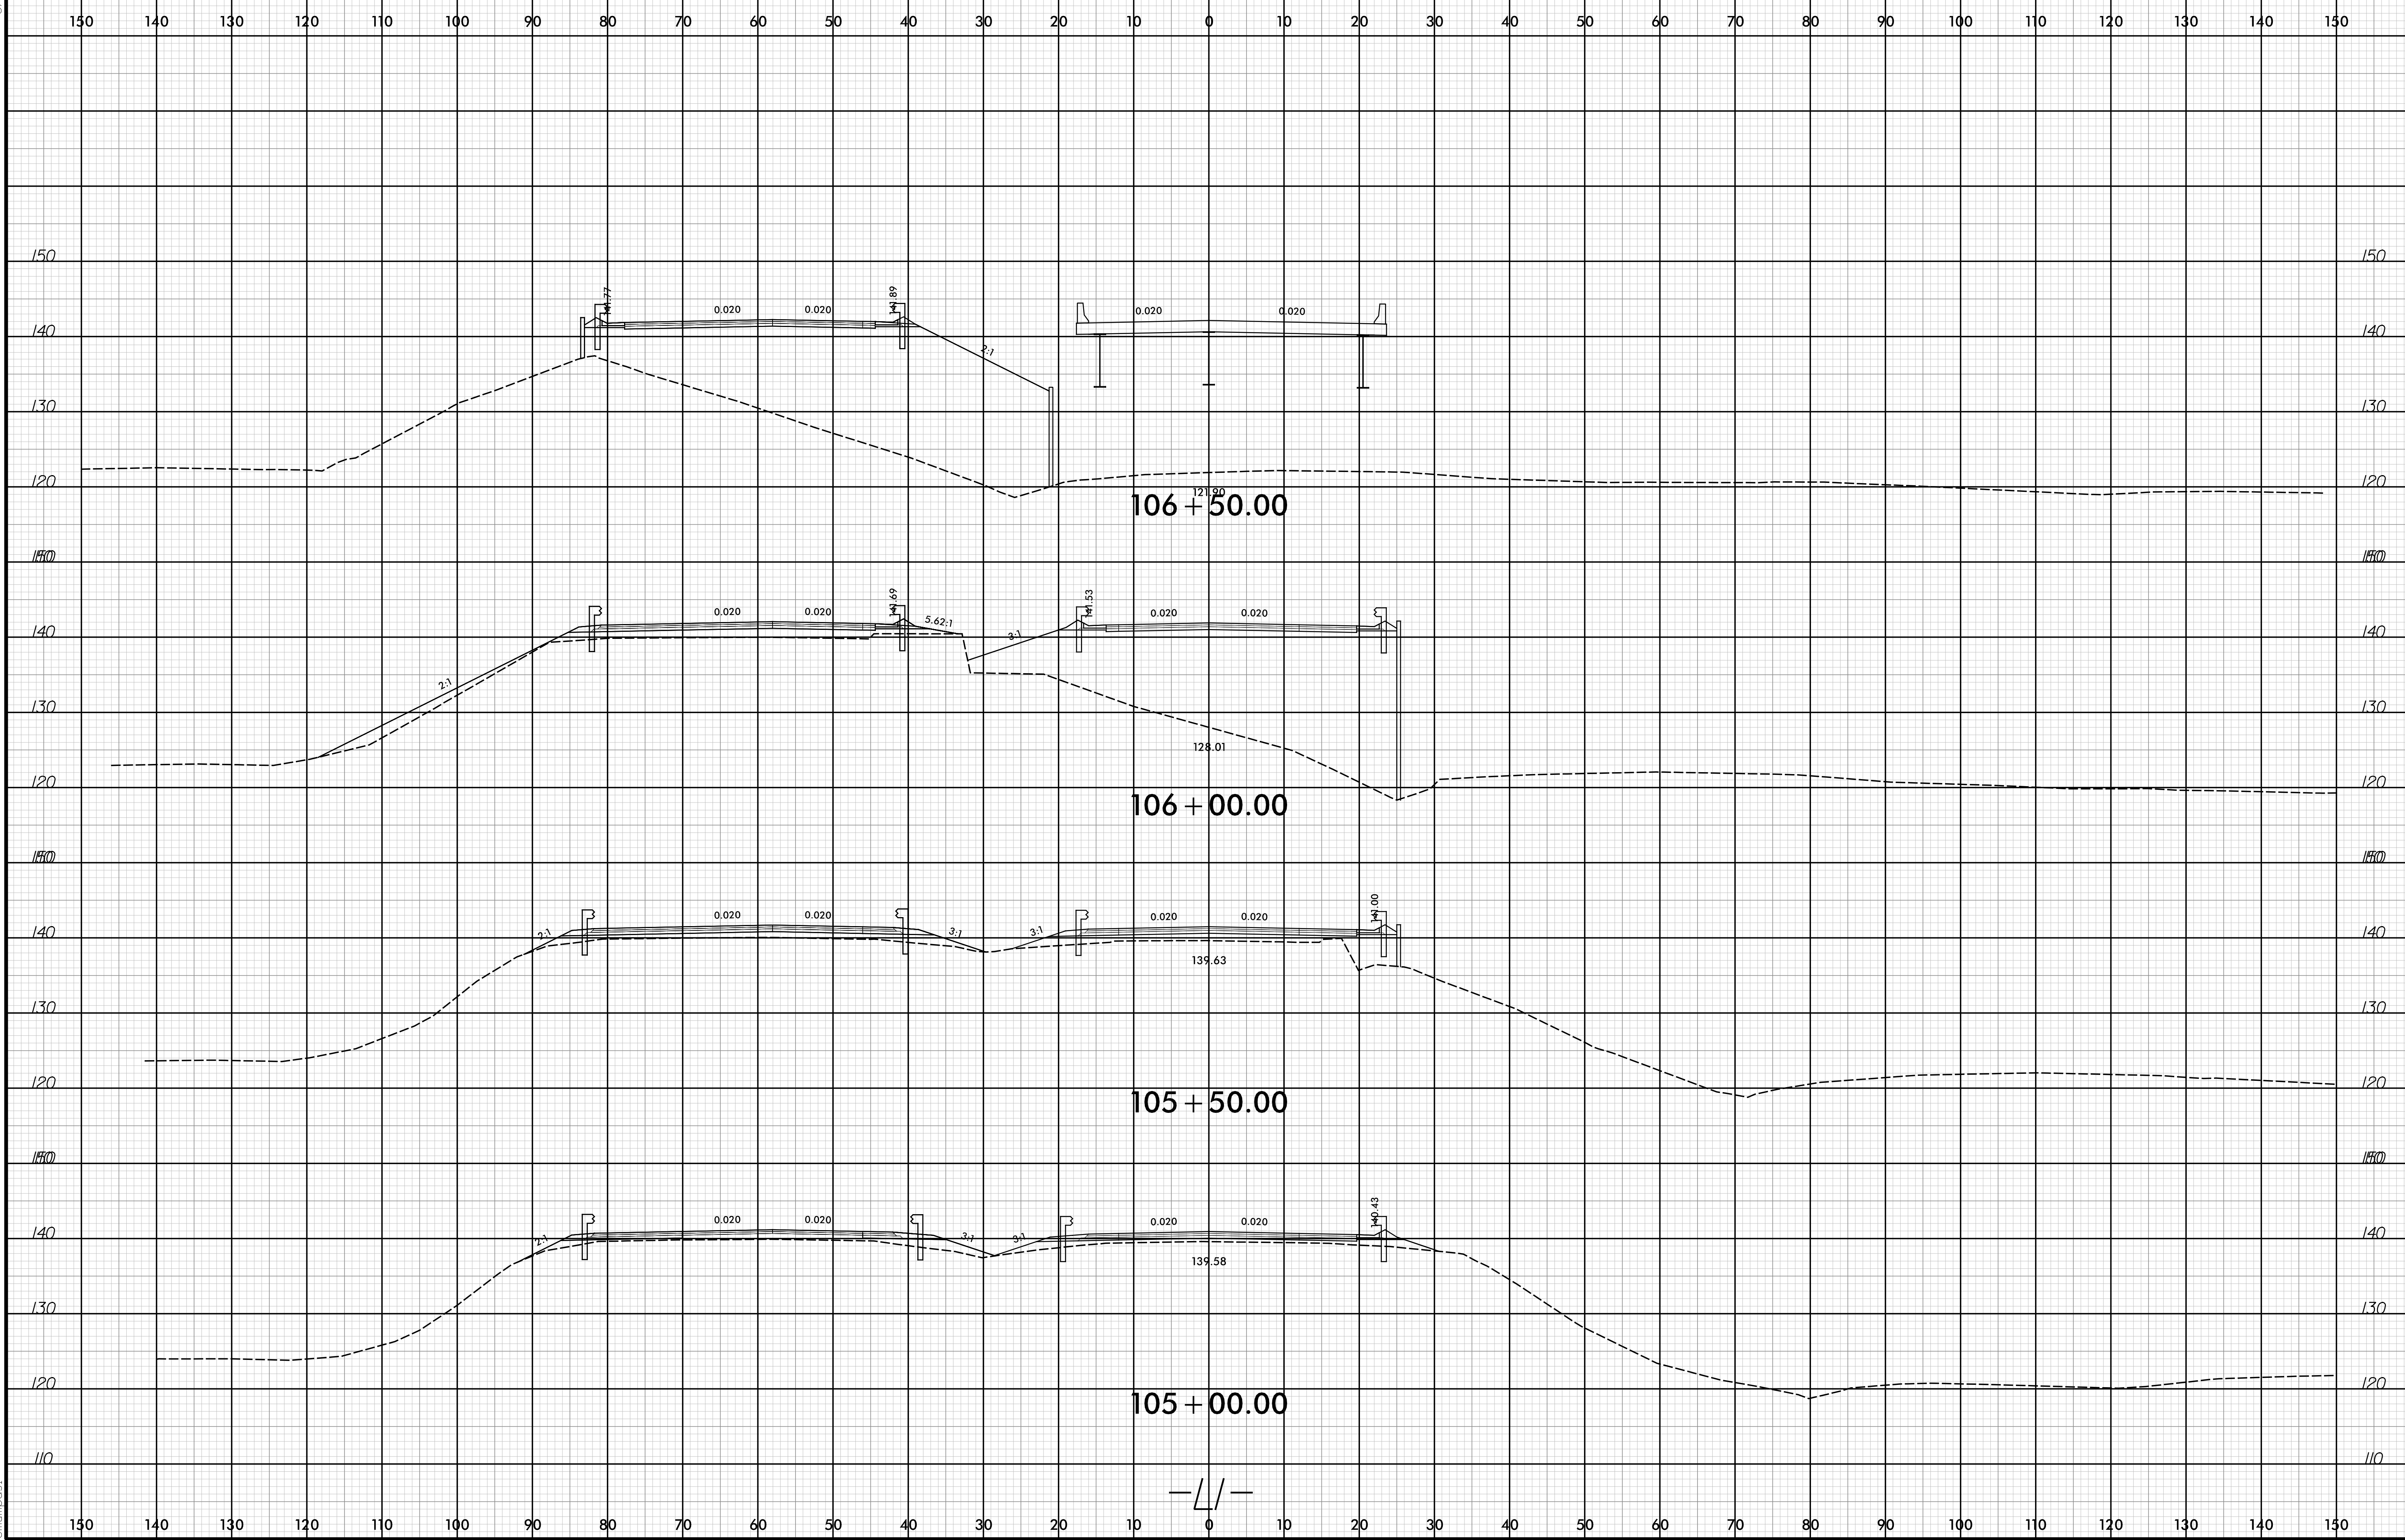

6/23/16

9/11/2017
R:\106_129_r.dwg_xsc.dgn
emumbast