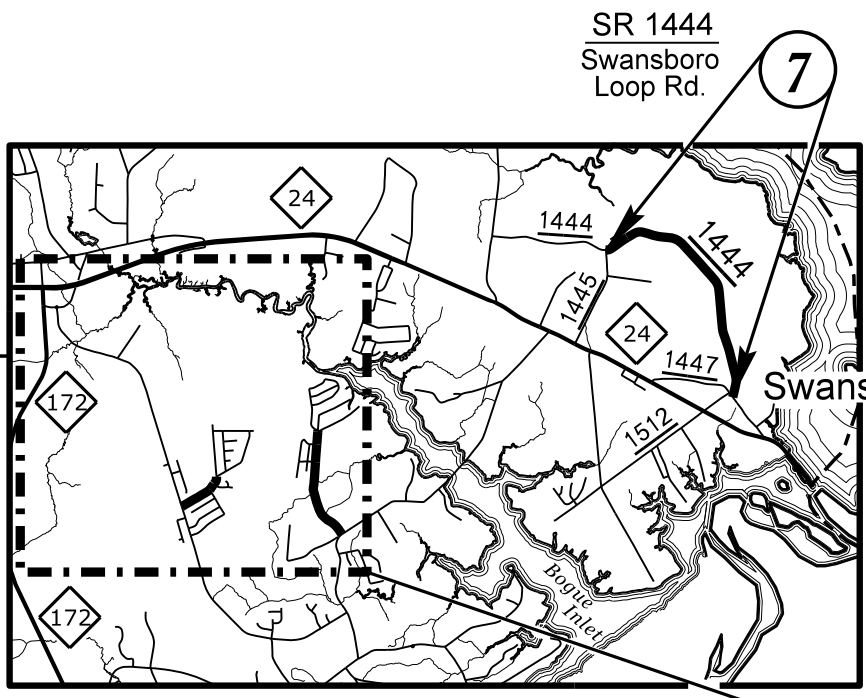

# ONSLOW COUNTY - CONT.

8/17/99  
 21-SEP-2017 10:24  
 C:\Users\mkimmel\OneDrive\Documents\2018CPT.03.06.20671\Fig\_RdLn\_tsh.dgn  
 \$\$\$USERNAME\$\$\$