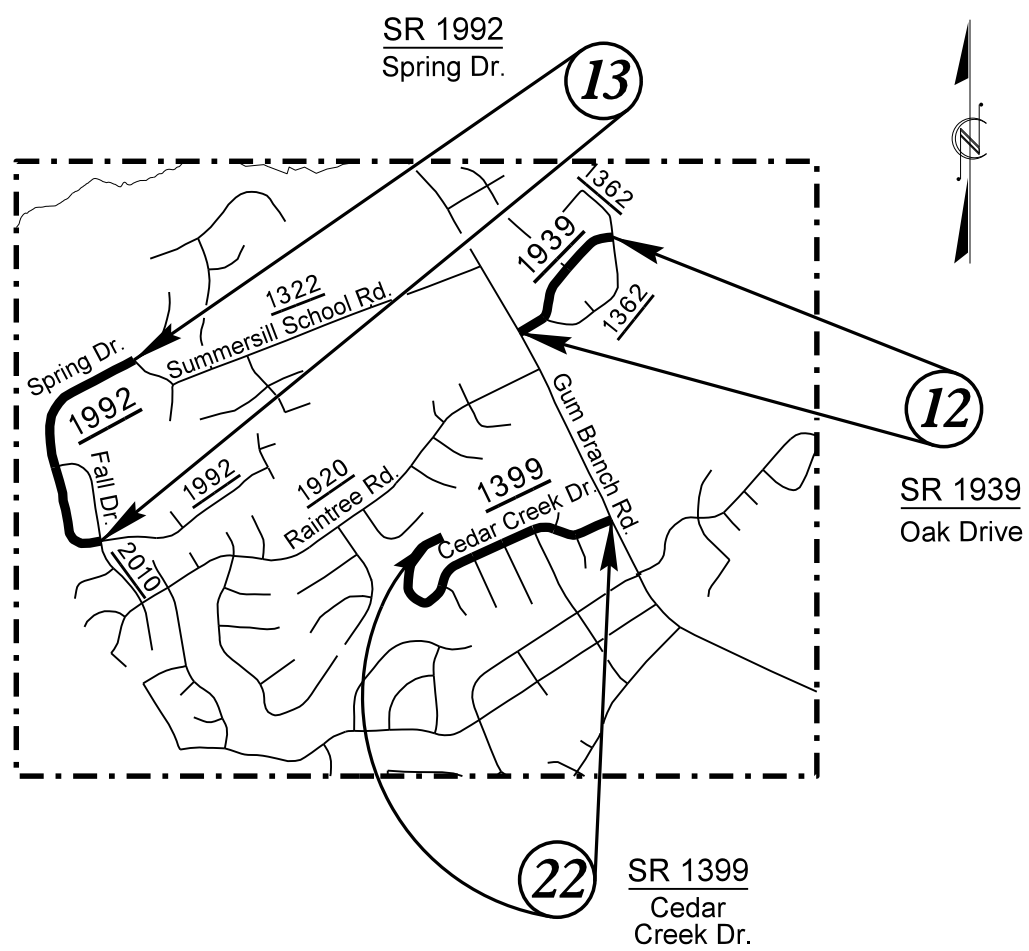

# ONSLOW COUNTY - CONT.

8/17/99  
 21-SEP-2017 10:24  
 C:\Users\mkimmel\OneDrive\Documents\2018CPT.03.06.20671\Fig\_RdLn\_tsh.dgn  
 \$\$\$USERNAME\$\$\$