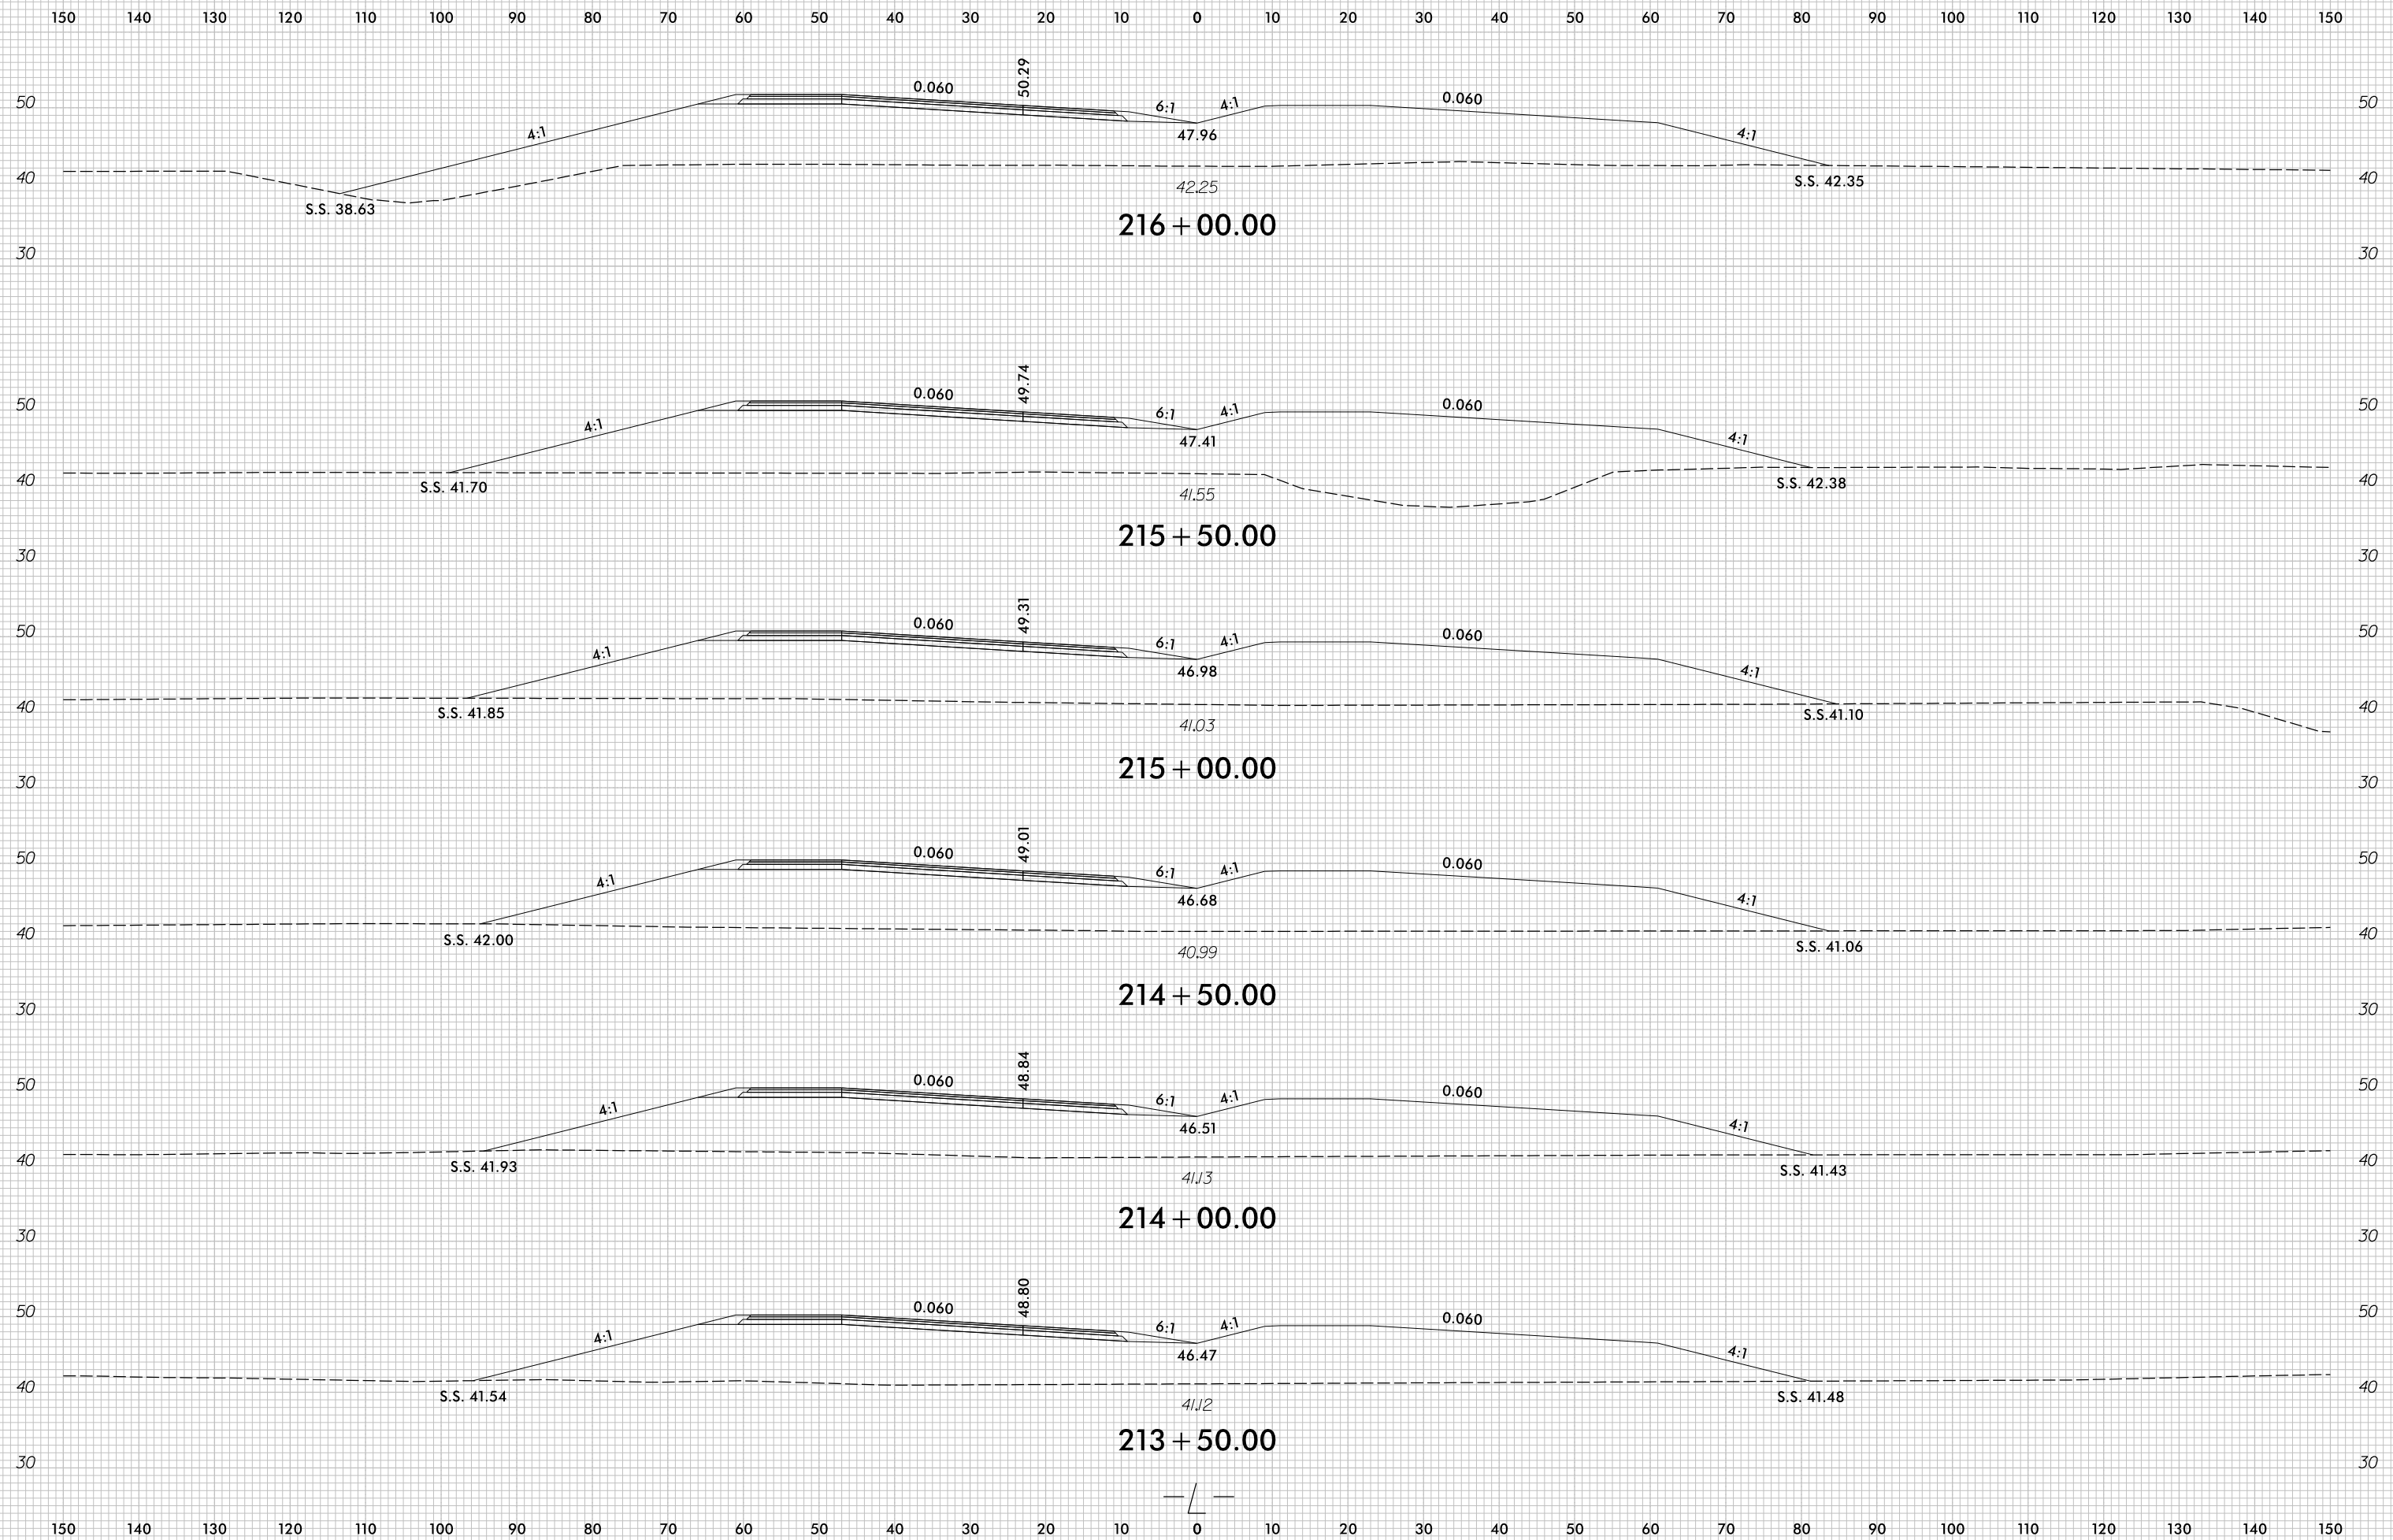

8/23/99

7/5/2017
r:\Roadway\XSC\U4751_Rdu_XPL.L2.dgn
c:\proves